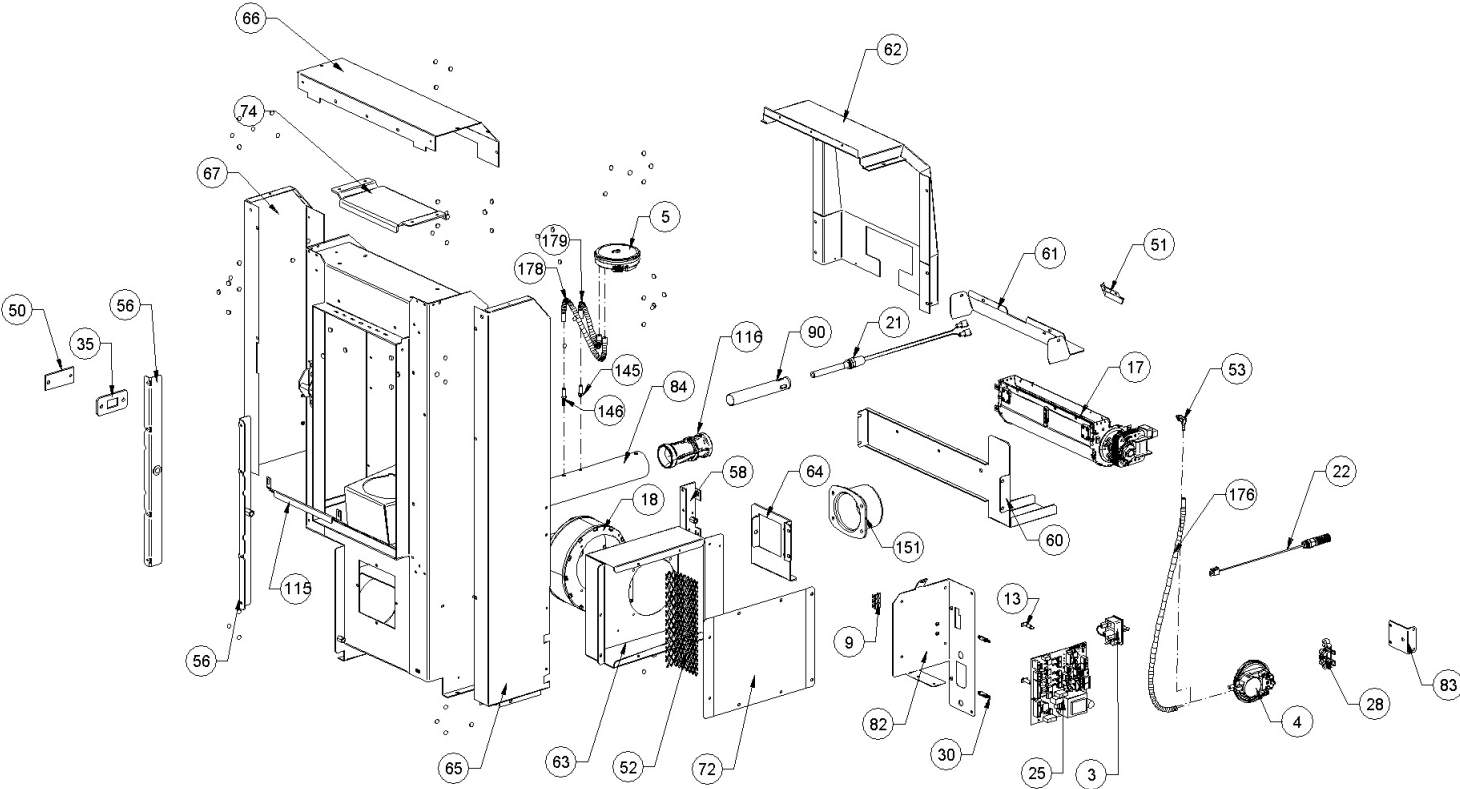

Image	Code	Description	Quantité dessin
3	002000548	PRISE AVEC INTERRUPTEUR ET PORTE-FUSIBLE	1
3	002000683	FUSIBLE 5 A	1
3	002000683	FUSIBLE 5 A	
4	002000589	PRESSOSTAT 605.99879 HUBACONTROL	
5	002000595	CAPTEUR DEPRESSION HUBA CONTROLE TYPE 401	
9	002001663	BORNIER	
13	002006202	ENTRETOISE CARTE	
17	002271003	MOTEUR TANGENTIEL X BABY FIAM	
18	002271034	MOTEUR CENTRIFUGE NATALINI P1211008	
21	002271153	BOUGIE CÉRAMIQUE HF1311B01-B 300 W	
22	002272721	ENSEMBLE TUBE AVEC SONDE NTC	
25	002272755	CARTE 2CANAL 5S 128K X025_A03	
28	002273028	SUPPORT PLASTIQUE	
30	002273114	ENTRETOISE	
35	002273369	GARNITURE	
50	002288762	INSPECTION LATÉRALE	
51	002288763	ÉQUERRE THERMOSTAT	
52	002288912	GRILLE ÉTIRÉE ZINGUÉE	
53	002289028	RACCORD POUR TUBE 6 mm	
56	002290794	ENSEMBLE SUPPORT ZINGUÉ	
58	002292625	ÉTRIER ZINGUÉ	
60	002292662	SUPPORT ZINGUÉ	
61	002292663	CONVOYEUR AIR	
62	002292664	CARTER ZINGUÉ	