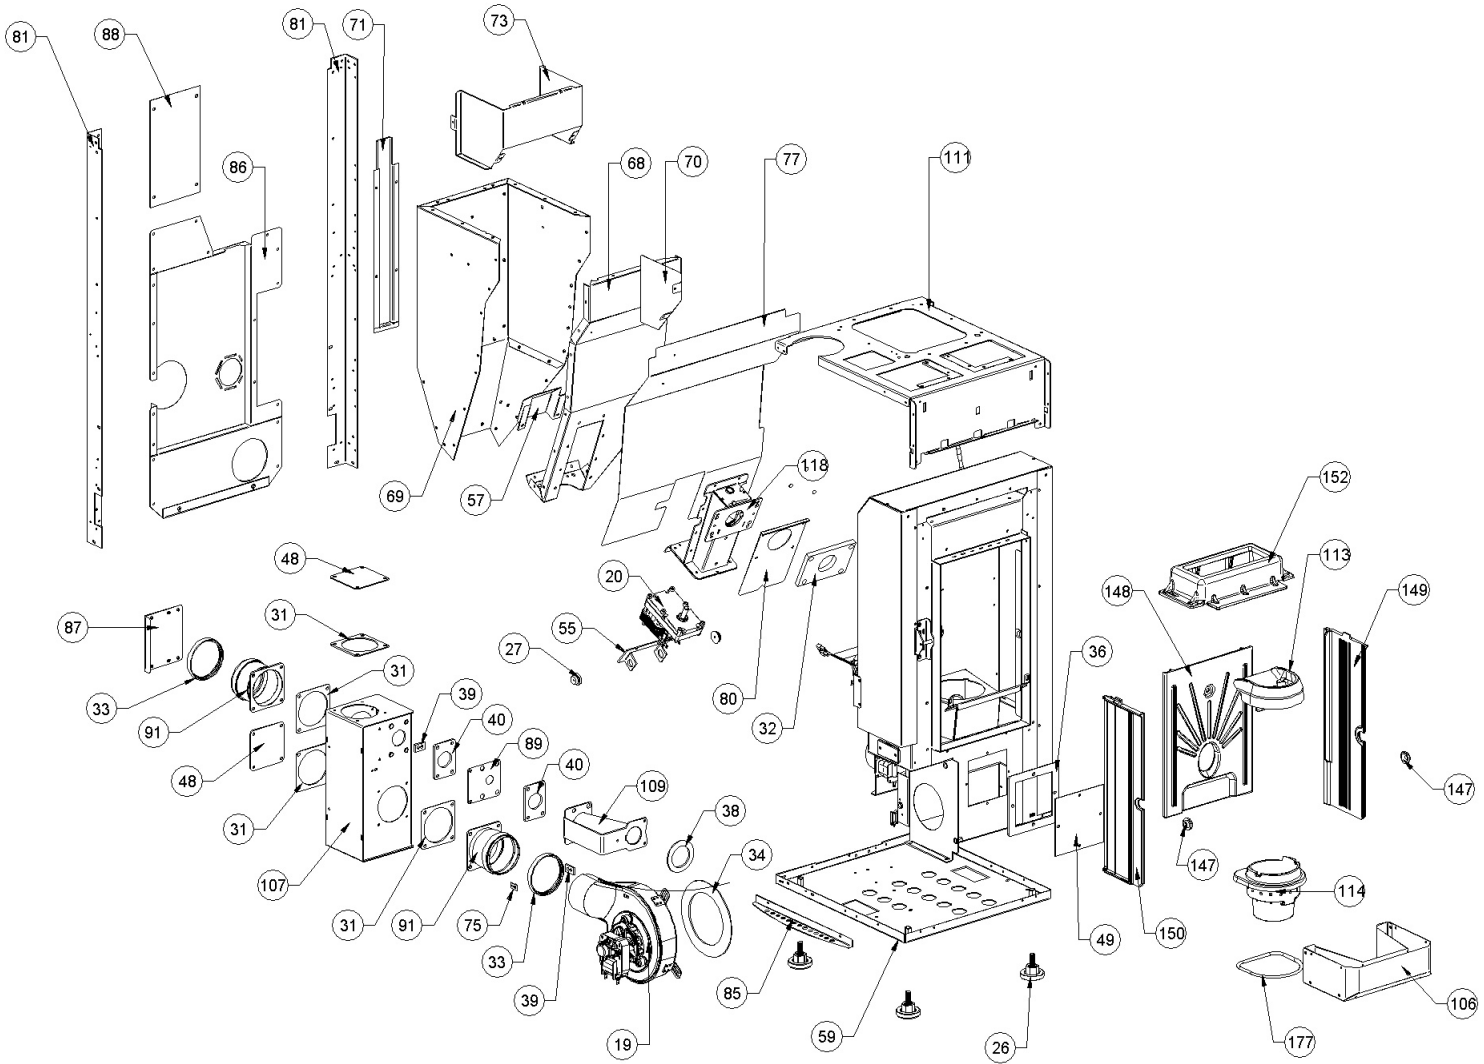

Image	Code	Description	Quantité dessin
19	002271147	MOTEUR DES FUMÉES TRIAL CAF15Y-138LS	1
19	002272696	ENCODEUR DU MOTEUR DES FUMÉES TRIAL	1
19	002272696	ENCODEUR DU MOTEUR DES FUMÉES TRIAL	
20	002271151	MOTEUR À ENGRENAGE 1.5 RPM [GF-6422UP]	
26	002273003	PIED CAOUTCHOUC M10 50X25 mm	
27	002273006	TAMPON EN CAOUTCHOUC	
31	002273325	GARNITURE	
32	002273331	ISOLANT	
33	002273341	JOINT D.80 SIL.NOIR	
34	002273360	GARNITURE	
36	002273370	GARNITURE	
38	002273437	GARNITURE	
39	002273452	GARNITURE	
40	002273459	JOINT PAPIER REDUCTION EGR MIRKA	
48	002288435	BOUCHON SORTIE FUMÉES	
49	002288754	INSPECTION ZINGUÉE	
55	002290322	PLAQUE ZINGUÉE	
57	002290898	BOÎTIER ZINGUÉ	
59	002292645	FOND ZINGUÉ	
68	002292864	PAROI ANTÉRIEURE RÉSERVOIR ZINGUÉE	
69	002292865	PAROI RÉSERVOIR ZINGUÉE	
70	002292869	ÉTRIER PROTECTION CONTRE LA CHALEUR	
71	002292870	GOULOTTE CÂBLAGE ZINGUÉE	
73	002292947	PROTECTION ZINGUÉE