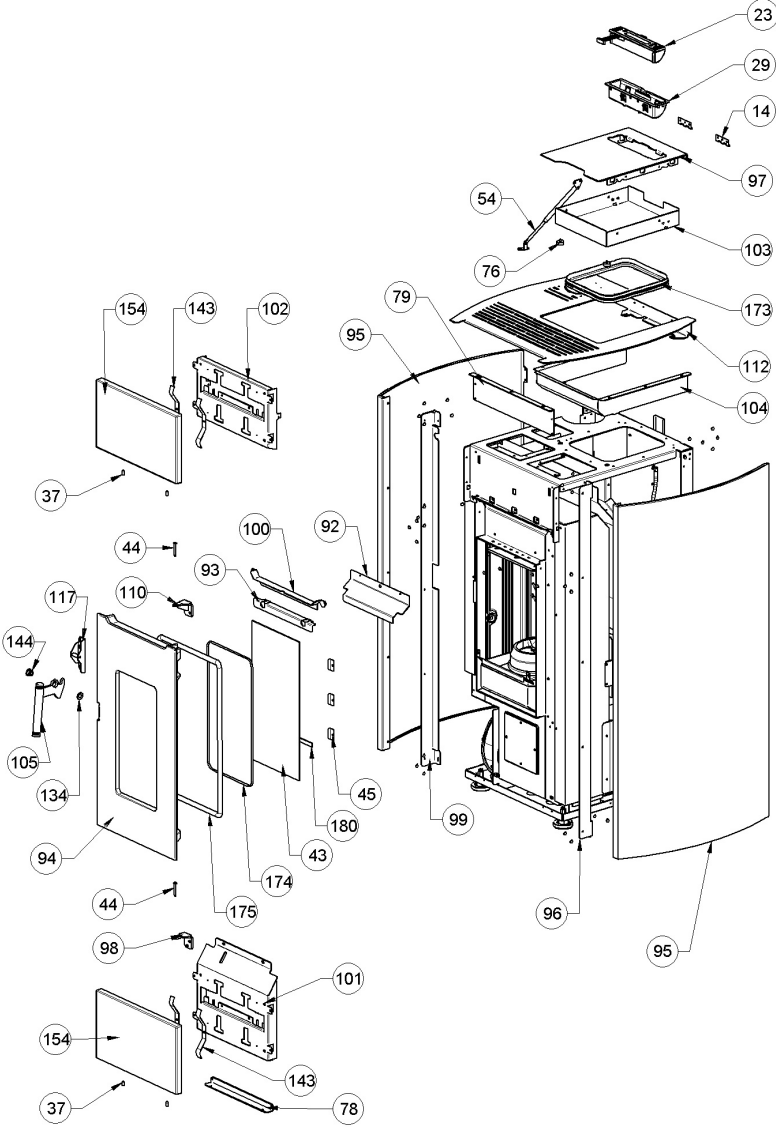

Image	Code	Description	Quantité dessin
3	002000548	PRISE AVEC INTERRUPTEUR ET PORTE-FUSIBLE	1
3	002000683	FUSIBLE 5 A	1
3	002000683	FUSIBLE 5 A	
4	002000589	PRESSOSTAT 605.99879 HUBACONTROL	
5	002000595	CAPTEUR DEPRESSION HUBA CONTROLE TYPE 401	
9	002001663	BORNIER	
13	002006202	ENTRETOISE CARTE	
17	002271003	MOTEUR TANGENTIEL X BABY FIAM	
18	002271034	MOTEUR CENTRIFUGE NATALINI P1211008	
21	002271153	BOUGIE CÉRAMIQUE HF1311B01-B 300 W	
22	002272721	ENSEMBLE TUBE AVEC SONDE NTC	
25	002272755	CARTE 2CANAL 5S 128K X025_A03	
28	002273028	SUPPORT PLASTIQUE	
30	002273114	ENTRETOISE	
35	002273369	GARNITURE	
50	002288762	INSPECTION LATÉRALE	
51	002288763	ÉQUERRE THERMOSTAT	
52	002288912	GRILLE ÉTIRÉE ZINGUÉE	
53	002289028	RACCORD POUR TUBE 6 mm	
56	002290794	ENSEMBLE SUPPORT ZINGUÉ	
58	002292625	ÉTRIER ZINGUÉ	
60	002292662	SUPPORT ZINGUÉ	
61	002292663	CONVOYEUR AIR	
62	002292664	CARTER ZINGUÉ	

Image	Code	Description	Quantité dessin
65	002292670	CARTER ZINGUÉ	
66	002292671	CARTER ZINGUÉ	
67	002292672	CARTER CANALISATION	
72	002292872	FERMETURE ZINGUÉE	
74	002292948	CARTER ZINGUÉ	
82	002293267	SUPPORT CARTE ZN MIRKA	
83	002293268	SUPPORT PRESSOSTAT ZN MIRKA	
84	002293278	TUBE VENTURI ZN L = 284	
90	003279037	TUYAU RÉSISTANCE	
115	003281190	DÉFLECTEUR NOIR	
116	003281211	CUL. VENTURI DIAMÈTRE 19 (ÉPROUVÉ)	
145	006277174	RACCORD POUR TUBE 6 mm	
146	006277175	RACCORD POUR TUBE 6 mm	
151	007270336	BAGUE FUMÉE FONTE	
176	000006913	TUYAU SIL.TRAS.D.INT = 4 D.EST = 8	
178	000006913	TUYAU SIL.TRAS.D.INT = 4 D.EST = 8	
179	000006913	TUYAU SIL.TRAS.D.INT = 4 D.EST = 8	