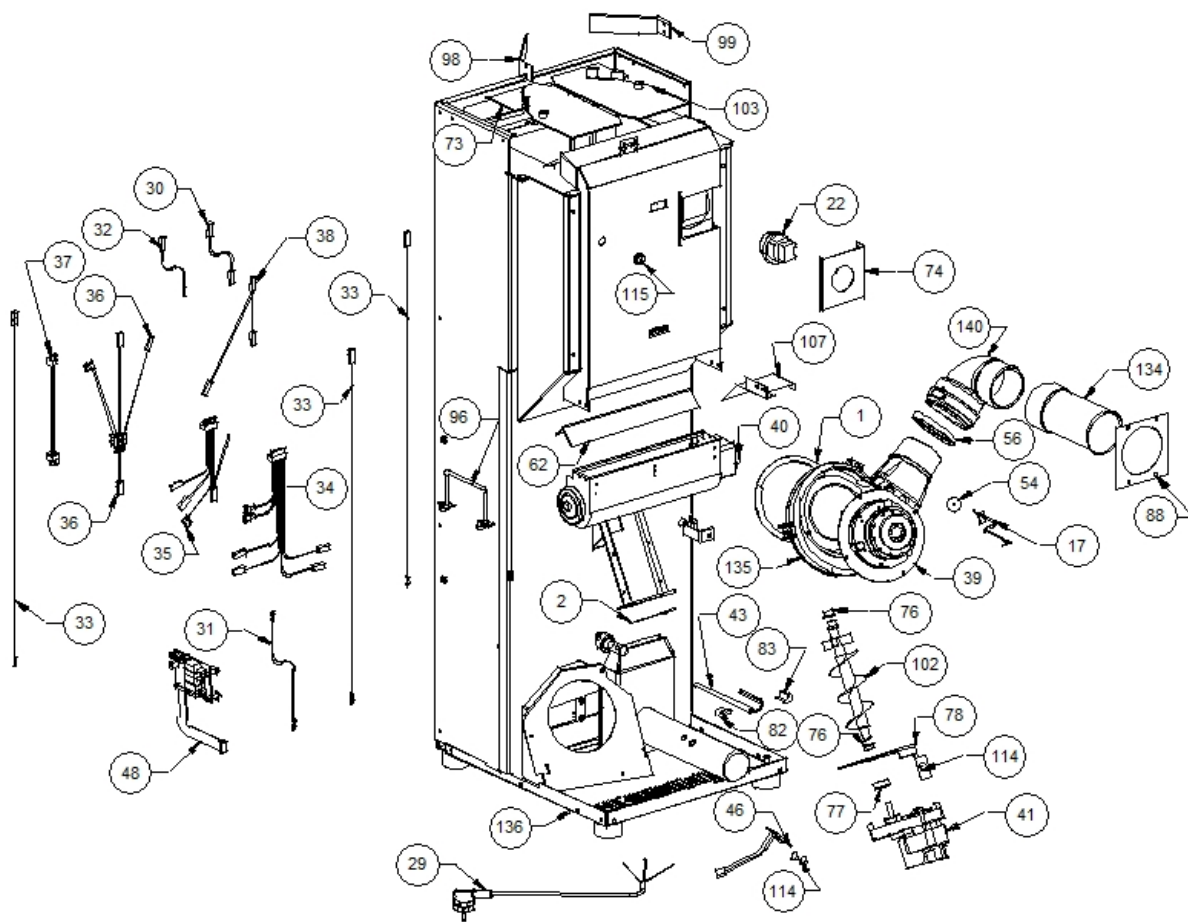

Image  	Code 	Description	Quantité dessin
3	000006760	GARNITURE/TRESSE 10X3 mm	1
6	000006762	GARNITURE/TRESSE 6 mm	1
7	000006762	GARNITURE/TRESSE 6 mm	1
8	000006763	GARNITURE/TRESSE 6 mm	1
9	000006763	GARNITURE/TRESSE 6 mm	1
15	000006906	TUBE 8 mm	1
16	002000504	INTERRUPTEUR BIPOLAIRE	1
18	002000566	THERMOSTAT À BULBE 85°C	1
19	002000570	SONDE 550 mm	1
20	002000571	SONDE	1
21	002000586	CHRONOTHERMOSTAT	1
23	002000677	PORTE-FUSIBLE	1
24	002000680	PORTE-FUSIBLE 16 A	1
25	002001324	CONNECTEUR	1
26	002001328	BLOQUE-CÂBLE	1
27	002006202	ENTRETOISE CARTE	9
28	002006203	BLOQUE-BULBE	1
42	002271027	RÉSISTANCE 1500 W	1
44	002271029	RÉSISTANCE 800 W	1
47	002272551	CÂBLE ÉLECTRIQUE	1
48	002272557	CARTE ÉLECTRONIQUE	1
50	002272563	CARTE ÉLECTRONIQUE	1
52	002273003	PIED CAOUTCHOUC M10 50X25 mm	4
53	002273005	CAPUCHON	1
60	002277190	COUVERCLE PAROI POSTÉRIEURE RÉSERVOIR	1
61	002277362	PLAQUE PROTECTION FOUR	1
63	002277366	PAROI RÉSERVOIR ZINGUÉE	1
64	002277368	PAROI INFÉRIEURE POSTÉRIEURE RÉSERVOIR	1
65	002277369	PAROI POSTÉRIEURE RÉSERVOIR ZINGUÉE	1
66	002277370	PAROI ANTÉRIEURE RÉSERVOIR ZINGUÉE	1
70	002277374	GOULOTTE CHARGEMENT ZINGUÉE	1
71	002277375	CONVOYEUR AIR	1
75	002277403	CHARNIÈRE COUVERCLE RÉSERVOIR NOIR	4
80	002277462	ÉQUERRE THERMOSTAT	1
86	002277752	PROFIL LATÉRAL ZINGUÉ	1
87	002277753	PROFIL LATÉRAL ZINGUÉ	1
95	002278103	ÉQUERRE SONDE THERMIQUE FOUR	1
96	002278106	POIGNÉE MANUTENTION POËLE	2
97	002278107	SUPPORT CARTE ÉLECTRONIQUE ZINGUÉ	1
100	002278168	VERROU BLOQUE-FONTE	1
101	002278171	DIVISEUR BRASIER ACIER	1
104	002278566	SUPPORT DROIT ACIER	1
105	002278567	SUPPORT GAUCHE ACIER	1
106	002278592	SÉPARATEUR CARTER RÉSERVOIR ZINGUÉ	1
108	002279188	DÉFLECTEUR POUR FONTE EXTRACTIBLE	1
109	002279323	COUVERCLE SPIRALE	1
110	002279383	PAROI ANTÉRIEURE RÉSERVOIR ZINGUÉE	1
111	002279384	CORNIÈRE ZINGUÉE	2
112	002279385	PAROI DROITE RÉSERVOIR ZINGUÉ	1
121	003277104	POËLE ÉMAILLÉE NOIR	1
122	003277105	FOND ÉMAILLÉ NOIR	1
128	003277411	PARE-FLAMME NOIR	1
136	003278102	ENSEMBLE CHAMBRE COMBUSTION NOIRE	1
137	003278109	ÉCHANGEUR FONTE NOIR	1
138	003278118	COUVERTURE FONTE NOIR	1
139	003278123	BRASIER FONTE PERFORÉ	1
143	006000710	"ÉCROU 1/8""	1
144	006000711	ÉCROU AVEC RESSORT	1
147	006008507	CORPS DROIT 1/8	1
150	006277011	PIVOT M10 10 mm	2
151	006277023	PIVOT ACIER	1
155	007270075	PAROI FONTE	1
156	007270122	PAROI FONTE	1
157	007270123	PAROI FONTE	1