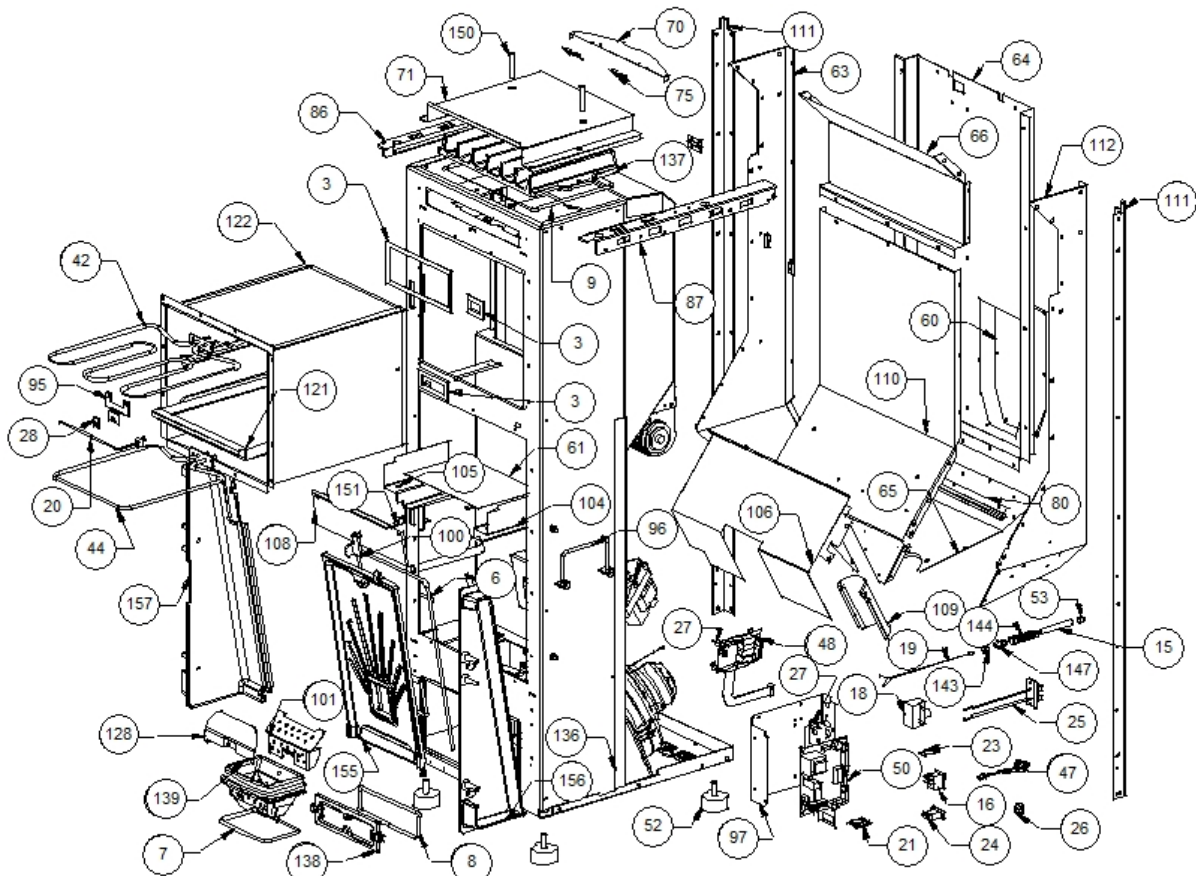

Image  	Code 	Description	Quantité dessin
3	000006760	GARNITURE/TRESSE 10X3 mm	1
6	000006762	GARNITURE/TRESSE 6 mm	1
7	000006762	GARNITURE/TRESSE 6 mm	1
8	000006763	GARNITURE/TRESSE 6 mm	1
9	000006763	GARNITURE/TRESSE 6 mm	1
15	000006906	TUBE 8 mm	1
16	002000504	INTERRUPTEUR BIPOLAIRE	1
18	002000566	THERMOSTAT À BULBE 85°C	1
19	002000570	SONDE 550 mm	1
20	002000571	SONDE	1
21	002000586	CHRONOTHERMOSTAT	1
23	002000677	PORTE-FUSIBLE	1
24	002000680	PORTE-FUSIBLE 16 A	1
25	002001324	CONNECTEUR	1
26	002001328	BLOQUE-CÂBLE	1
27	002006202	ENTRETOISE CARTE	9
28	002006203	BLOQUE-BULBE	1
42	002271027	RÉSISTANCE 1500 W	1
44	002271029	RÉSISTANCE 800 W	1
47	002272551	CÂBLE ÉLECTRIQUE	1
48	002272557	CARTE ÉLECTRONIQUE	1
50	002272563	CARTE ÉLECTRONIQUE	1
52	002273003	PIED CAOUTCHOUC M10 50X25 mm	4
53	002273005	CAPUCHON	1
60	002277190	COUVERCLE PAROI POSTÉRIEURE RÉSERVOIR	1
61	002277362	PLAQUE PROTECTION FOUR	1
63	002277366	PAROI RÉSERVOIR ZINGUÉE	1
64	002277368	PAROI INFÉRIEURE POSTÉRIEURE RÉSERVOIR	1
65	002277369	PAROI POSTÉRIEURE RÉSERVOIR ZINGUÉE	1
66	002277370	PAROI ANTÉRIEURE RÉSERVOIR ZINGUÉE	1
70	002277374	GOULOTTE CHARGEMENT ZINGUÉE	1
71	002277375	CONVOYEUR AIR	1
75	002277403	CHARNIÈRE COUVERCLE RÉSERVOIR NOIR	4
80	002277462	ÉQUERRE THERMOSTAT	1
86	002277752	PROFIL LATÉRAL ZINGUÉ	1
87	002277753	PROFIL LATÉRAL ZINGUÉ	1
95	002278103	ÉQUERRE SONDE THERMIQUE FOUR	1
96	002278106	POIGNÉE MANUTENTION POËLE	2
97	002278107	SUPPORT CARTE ÉLECTRONIQUE ZINGUÉ	1
100	002278168	VERROU BLOQUE-FONTE	1
101	002278171	DIVISEUR BRASIER ACIER	1
104	002278566	SUPPORT DROIT ACIER	1
105	002278567	SUPPORT GAUCHE ACIER	1
106	002278592	SÉPARATEUR CARTER RÉSERVOIR ZINGUÉ	1
108	002279188	DÉFLECTEUR POUR FONTE EXTRACTIBLE	1
109	002279323	COUVERCLE SPIRALE	1
110	002279383	PAROI ANTÉRIEURE RÉSERVOIR ZINGUÉE	1
111	002279384	CORNIÈRE ZINGUÉE	2
112	002279385	PAROI DROITE RÉSERVOIR ZINGUÉ	1
121	003277104	POËLE ÉMAILLÉE NOIR	1
122	003277105	FOND ÉMAILLÉ NOIR	1
128	003277411	PARE-FLAMME NOIR	1
136	003278102	ENSEMBLE CHAMBRE COMBUSTION NOIRE	1
137	003278109	ÉCHANGEUR FONTE NOIR	1
138	003278118	COUVERTURE FONTE NOIR	1
139	003278123	BRASIER FONTE PERFORÉ	1
143	006000710	"ÉCROU 1/8""	1
144	006000711	ÉCROU AVEC RESSORT	1
147	006008507	CORPS DROIT 1/8	1
150	006277011	PIVOT M10 10 mm	2
151	006277023	PIVOT ACIER	1
155	007270075	PAROI FONTE	1
156	007270122	PAROI FONTE	1
157	007270123	PAROI FONTE	1