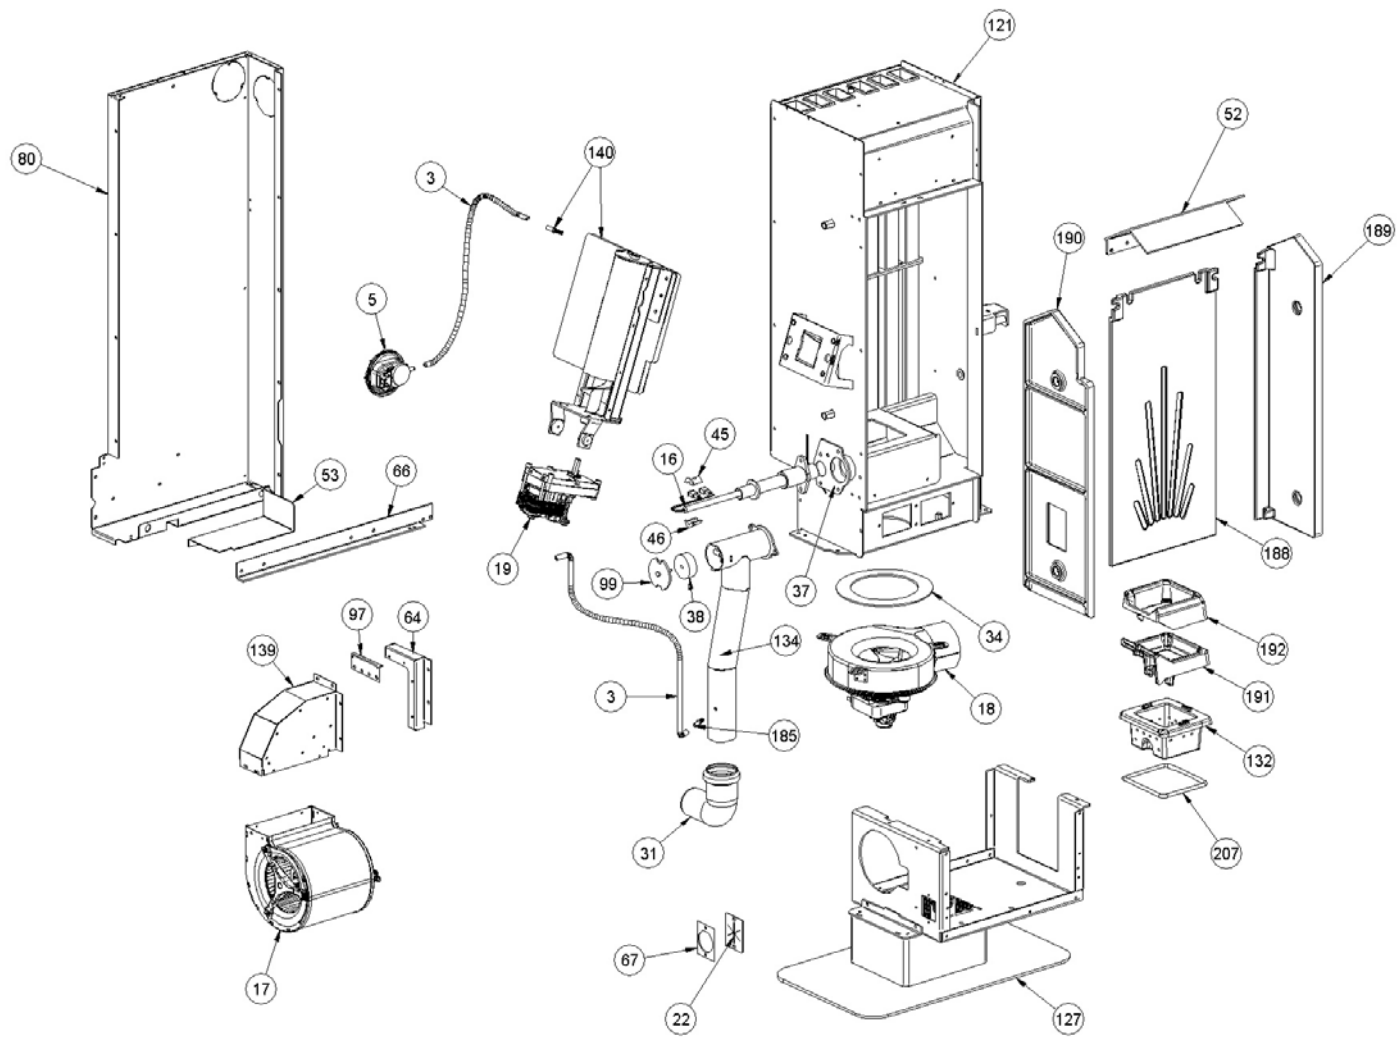

100	002293099	DIVISEUR AIR CANALISATION	1
108	003277783	CHARNIÈRE PORTE NOIR	2

Image	Code	Description	Quantité dessin
112	003277795	DÉFLECTEUR NOIR	1
114	003277799	DÉFLECTEUR NOIR	1
119	003278118	COUVERTURE FONTE NOIR	1
122	003280412	ENSEMBLE BOÎTIER FUMÉES NOIR	1
125	003280415	DÉFLECTEUR NOIR	1
126	003280416	PAROI ANTÉRIEURE RÉSERVOIR ZINGUÉE	1
130	003280518	DÉFLECTEUR NOIR	1
133	003280601	DÉFLECTEUR NOIR	1
135	003280623	DÉFLECTEUR NOIR	1
168	006000710	"ÉCROU 1/8""	1
173	006003000	RESSORT	2
182	006008615	DOUILLE 10 mm	1
183	006277092	RALLONGE 75 mm	1
206	000006762	GARNITURE/TRESSE 6 mm	1