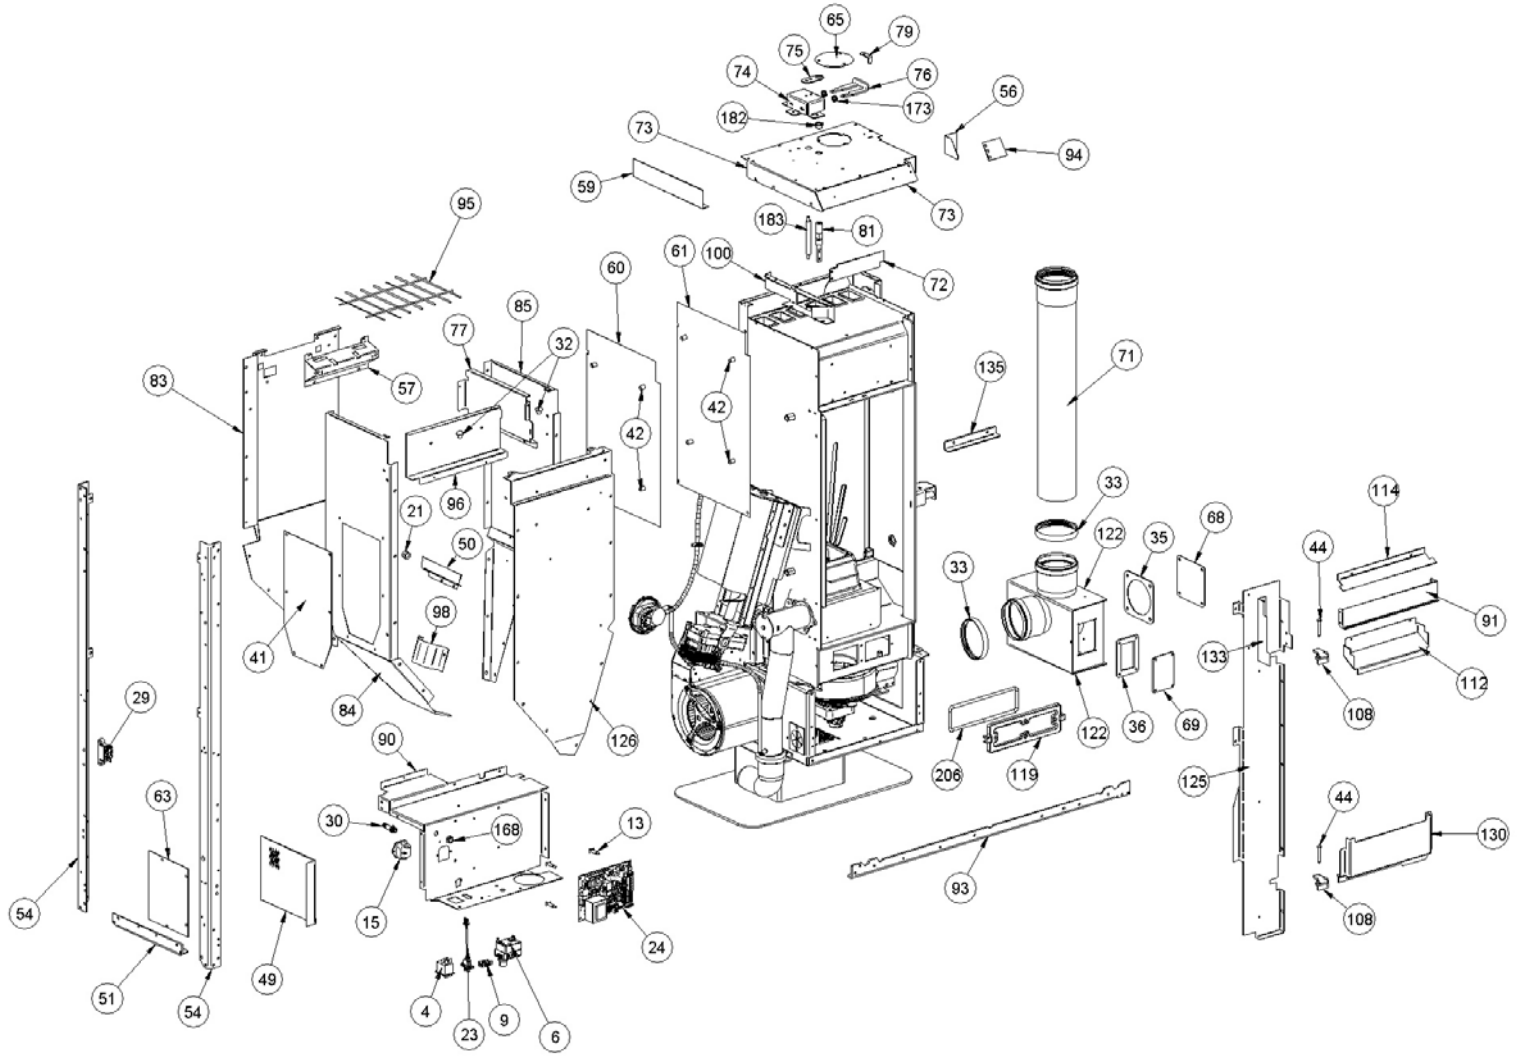

PARTIE FRONTALE NOIR

1

DISQUE FERMETURE AIR NOIR

1

001288650-000_[2024]_01_04

Image	Code	Description	Quantité dessin
110	003277785	DISQUE FERMETURE AIR NOIR	1
111	003277787	MONTANT NOIR	1
115	003277813	CADRE REVÊTEMENT BLANC	1
117	003277815	MONTANT BLANC	2
120	003278778	POIGNÉE NOIRE	1
123	003280413	GRILLE NOIRE	1
124	003280414	PLAN NOIR	1
128	003280418	FLANC NOIR	2
129	003280516	PORTE FONTE NOIR	1
131	003280519	GOULOTTE	1
136	003280669	CADRE BLOQUE-VITRE NOIR	2
137	003280703	GRILLE NOIRE	1
171	006000827	RONDELLE ÉLASTIQUE 10 mm	1
184	006277097	POMMEAU NOIR	1
186	006277400	HEXAGONE POUR RÉGLAGE	1
187	006277401	PIVOT LAITON	1

Image	Code	Description	Quantité dessin
4	002000504	INTERRUPTEUR BIPOLAIRE	1
6	002000621	THERMOSTAT BULBE 100°C CAEM	1
9	002001663	BORNIER	1
13	002006202	ENTRETOISE CARTE	4
15	002000683	FUSIBLE 5 A	1
15	002270298	FICHE TRIPOLAIRE	1
21	002271304	PASSE-CÂBLE	1
23	002272551	CÂBLE ÉLECTRIQUE	1
24	002272599	CARTE ÉLECTRONIQUE DE SÉCURITÉ VIS	1
29	002273028	SUPPORT PLASTIQUE	1
30	002273030	TUBE SONDE	1
32	002273338	TAMPON EN CAOUTCHOUC	2
33	002273341	JOINT D.80 SIL.NOIR	2
35	002273362	GARNITURE	1
36	002273371	GARNITURE	1
41	002277190	COUVERCLE PAROI POSTÉRIEURE RÉSERVOIR	1
42	002277400	ENTRETOISE 8X12 mm	8
44	002277456	RIVET 5X35 BRUNI	2
49	002287393	RETRO PROTECTION	1
50	002287394	ÉQUERRE PROTÈGE-TUYAUX	1
51	002287396	CORNIÈRE ZINGUÉE	2
54	002287406	MONTANT	2
56	002287409	FERMETURE GRILLE ZINGUÉE	1
57	002287416	BOÎTIER AFFICHEUR ZINGUÉ	1