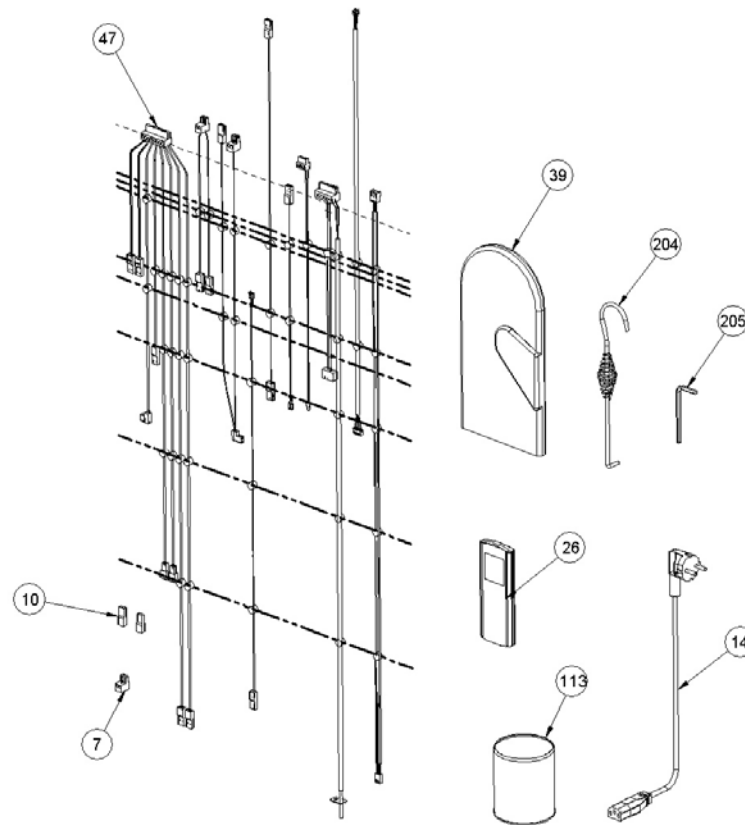

PLAQUE DE FIXATION

1

BRASIER FONTE

1

001288650-000_[2024]_03_04

Image	Code	Description	Quantité dessin
134	003280621	CONDUITE AIR NOIR	1
185	006277175	RACCORD POUR TUBE 6 mm	1
188	007270204	PAROI FONTE	1
189	007270205	PAROI FONTE	1
190	007270399	PAROI FONTE	1
191	007270404	PARE-FLAMME	1
192	007270405	PARE-FLAMME	1
207	000006781	GARNITURE/TRESSE 6 mm	1

Image	Code	Description	Quantité dessin
7	002001313	CONNECTEUR	1
10	002001685	COUVRE-FASTON	2
14	002270002	CÂBLE D'ALIMENTATION	1
26	002272752	TÉLÉCOMMANDE	1
39	002276002	GANT	1
47	002000564	SONDE FUMÉES AVEC GAINÉ	1
47	002000570	SONDE NTC AMBIANCE / RÉSERVOIR 550mm	1
47	002280000	CÂBLAGE ÉLECTRIQUE	1
47	002280177	CABLAG.SENS.DEPRES.HUBA + CONTACTS CT84	1
47	002280215	CÂBLAGE ÉNCOUDER	1
113	003277798	COLLIER AIR NOIR	1
204	009278200	TISONNIER	1
205	009278201	CLÉ HEXAGONALE	1