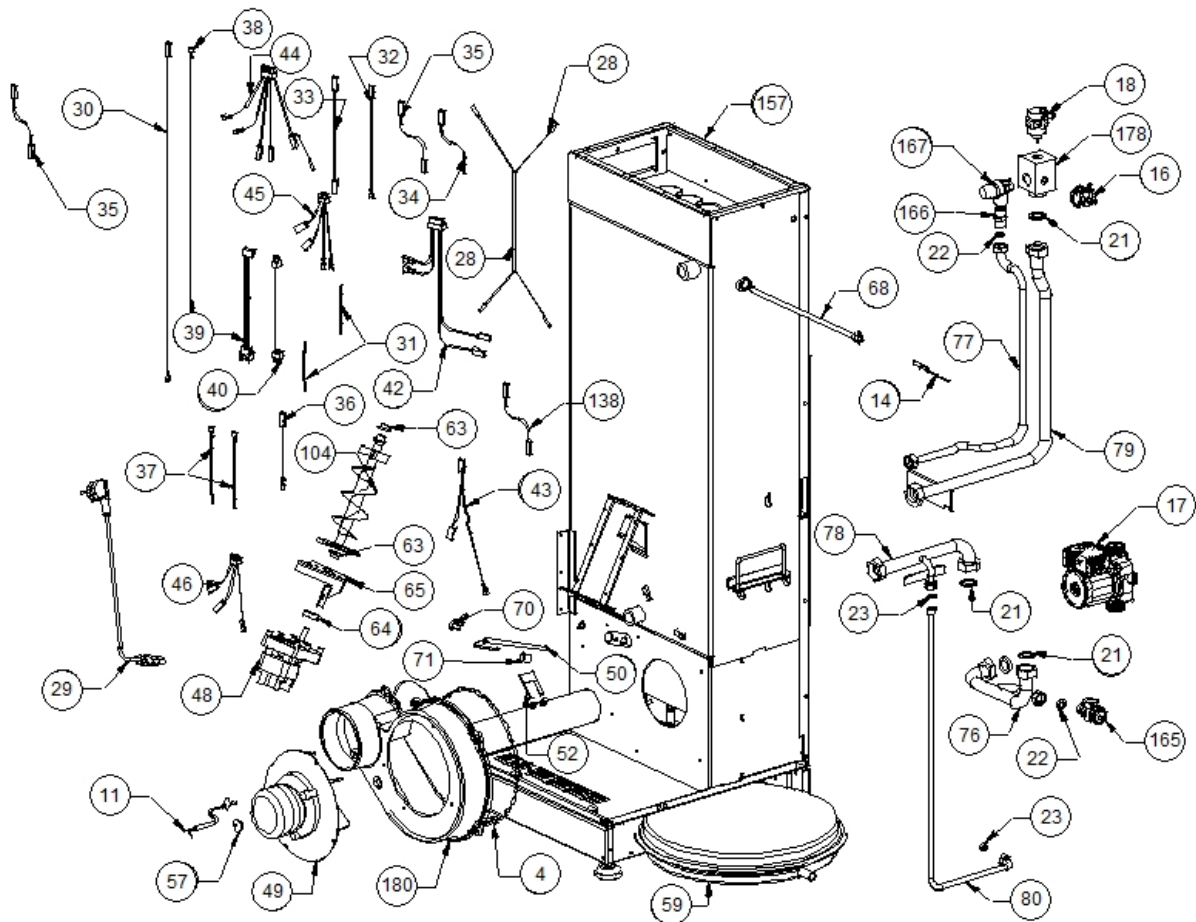

Image  	Code 	Description	Quantité dessin
2	000006760	GARNITURE/TRESSE 10X3 mm	1
3	000006761	GARNITURE/TRESSE 4 mm	1
9	002000504	INTERRUPTEUR BIPOLAIRE	1
10	002000538	MICRORUPTEUR AVEC LEVIER	3
12	002000566	THERMOSTAT À BULBE 85°C	1
13	002000567	THERMOSTAT À BULBE 100°C	1
15	002000586	CHRONOTHERMOSTAT	1
19	002001317	CONNECTEUR	1
20	002001329	BLOQUE-CÂBLE	2
24	002003500	COUVERCLE BORNIER	1
25	002006202	ENTRETOISE CARTE	9
26	002006208	TIGE ARTICULÉE M10	4
41	002270268	FICHE TRIPOLAIRE	1
53	002272551	CÂBLE ÉLECTRIQUE	1
54	002272557	CARTE ÉLECTRONIQUE	1
56	002272563	CARTE ÉLECTRONIQUE	1
75	002277599	ÉQUERRE GRILLE ÉTIRÉE ZINGUÉE	1
81	002277765	PROFIL LATÉRAL ZINGUÉ	2
82	002277766	CORNIÈRE DROITE ZINGUÉE	1
83	002277767	CORNIÈRE GAUCHE ZINGUÉE	1
84	002278039	TIGE MICRORUPTEUR	1
85	002278052	ÉQUERRE PROTECTION ANTENNE	1
89	002278136	ÉQUERRE PORTE ZINGUÉE	1
98	002278169	BRIDE SORTIE FUMÉE ZINGUÉE	1
105	002278519	BRIDE CÔNE FONTE	1
106	002278525	BOÎTE PAROI RÉSERVOIR ZINGUÉE	1
109	002278545	BOÎTIER CARTE ÉLECTRONIQUE ZINGUÉE	1
110	002278546	BRIDE ZINGUÉE	1
122	002278612	GRILLE CHROMÉE	1
123	002278613	PAROI POSTÉRIEURE RÉSERVOIR ZINGUÉE	1
124	002278615	PAROI INFÉRIEURE POSTÉRIEURE RÉSERVOIR	1
125	002278616	PAROI RÉSERVOIR ZINGUÉE	1
131	002279323	COUVERCLE SPIRALE	1
132	002279378	PAROI ANTÉRIEURE RÉSERVOIR ZINGUÉE	1
133	002279381	FLANC RÉSERVOIR	1
134	002279382	BRIDE POMPE	1
136	002303006	TAMPON EN CAOUTCHOUC	4
141	003277111	PLINTHE INFÉRIEURE NOIRE	1
142	003277114	COUVERCLE INSPECTION NOIR	1
147	003277435	GRILLE PROTECTION NOIR	1
152	003277487	COUVERCLE INSPECTION NOIR	1
157	003278129	ENSEMBLE CHAMBRE COMBUSTION NOIRE	1
159	004278119	ENSEMBLE PORTE ET FAÇADE NOIRE	1
161	006003000	RESSORT	1
164	006003200	FICHE 24X4 mm	1
168	006008600	DOUILLE	1
171	006277005	CYLINDRE FER	1
181	007270071	CÔNE FONTE NOIR	1