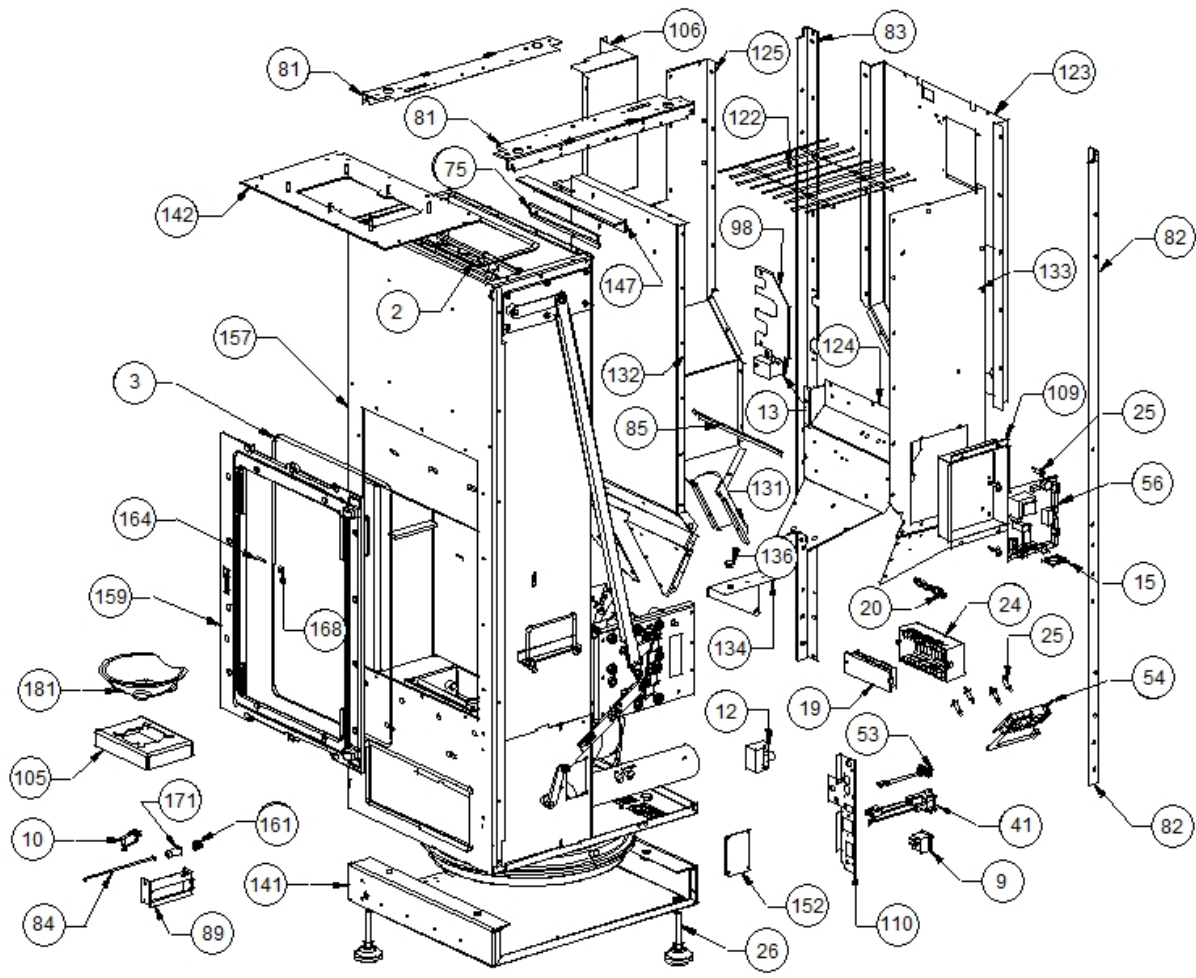

Image  	Code 	Description	Quantité dessin
2	000006760	GARNITURE/TRESSE 10X3 mm	1
5	000006763	GARNITURE/TRESSE 6 mm	1
6	000006766	GARNITURE/TRESSE 8 mm	1
7	000006766	GARNITURE/TRESSE 8 mm	1
8	000006767	GARNITURE/TRESSE 8X2 mm	1
51	002272502	TÉLÉCOMMANDE	1
55	002272558	AFFICHEUR LED	1
58	002273007	BOÎTIER PLASTIQUE	1
60	002276404	VITROCÉRAMIQUE 443X281X4 mm	1
61	002277190	COUVERCLE PAROI POSTÉRIEURE RÉSERVOIR	1
62	002277403	CHARNIÈRE COUVERCLE RÉSERVOIR NOIR	2
66	002277443	RIVET 5X46 BRUNI	2
67	002277472	TIGE GUIDE COUVERCLE	1
69	002277549	CADRE BLOQUE-VITRE	4
72	002277586	CROCHET BOÎTIER SYNOPTIQUE	1
73	002277587	CROCHET BOÎTIER SYNOPTIQUE	1
74	002277591	COUVERCLE FERMETURE ORIFICE RÉSERVOIR	1
99	002278173	ÉQUERRE COUVERCLE FONTE ZINGUÉE	2
100	002278174	SUPPORT POSTÉRIEUR ZINGUÉ	4
101	002278175	ÉQUERRE FLANC ZINGUÉE	2
102	002278176	ÉQUERRE FLANC ZINGUÉE	2
107	002278530	COUVERCLE RÉSERVOIR GRIS	1
108	002278531	BOÎTIER PROTECTION AFFICHEUR ZINGUÉ	1
120	002278599	DÉFLECTEUR PROTECTION SPIRALES	1
126	002278617	DOS PERFORÉ ZINGUÉ	1
127	002278623	CROCHET ZINGUÉ SUPPORT PARTIE FRONTALE	2
128	002278624	FLANC GRIS	2
129	002278625	FLANC ROUGE	2
130	002278626	SUPPORT FLANC ZINGUÉ	4
135	002303000	POIGNÉE	1
139	003277062	PORTE NOIRE	1
140	003277095	DÉFLECTEUR AIR NOIR	1
143	003277115	TIROIR CENDRES NOIR	1
144	003277131	DÉFLECTEUR AIR VITRE NOIR	1
145	003277134	PARTIE FRONTALE NOIR	1
146	003277418	POIGNÉE NOIR	1
148	003277471	ÉTRIER TIROIR CENDRES NOIR	2
149	003277481	ÉQUERRE BLOQUE-PORTE NOIRE	1
150	003277482	ÉQUERRE BLOQUE-PORTE NOIRE	1
154	003277489	COUVERCLE INSPECTION NOIR	1
155	003278118	COUVERTURE FONTE NOIR	1
158	004278060	DÉFLECTEUR FUMÉE ACIER	1
159	004278119	ENSEMBLE PORTE ET FAÇADE NOIRE	1
164	006003200	FICHE 24X4 mm	1
168	006008600	DOUILLE	1
176	006277400	HEXAGONE POUR RÉGLAGE	1
177	006277401	PIVOT LAITON	1
179	006503001	RESSORT	2
182	007270092	COUVERTURE FONTE NOIR	1
183	009278200	TISONNIER	1