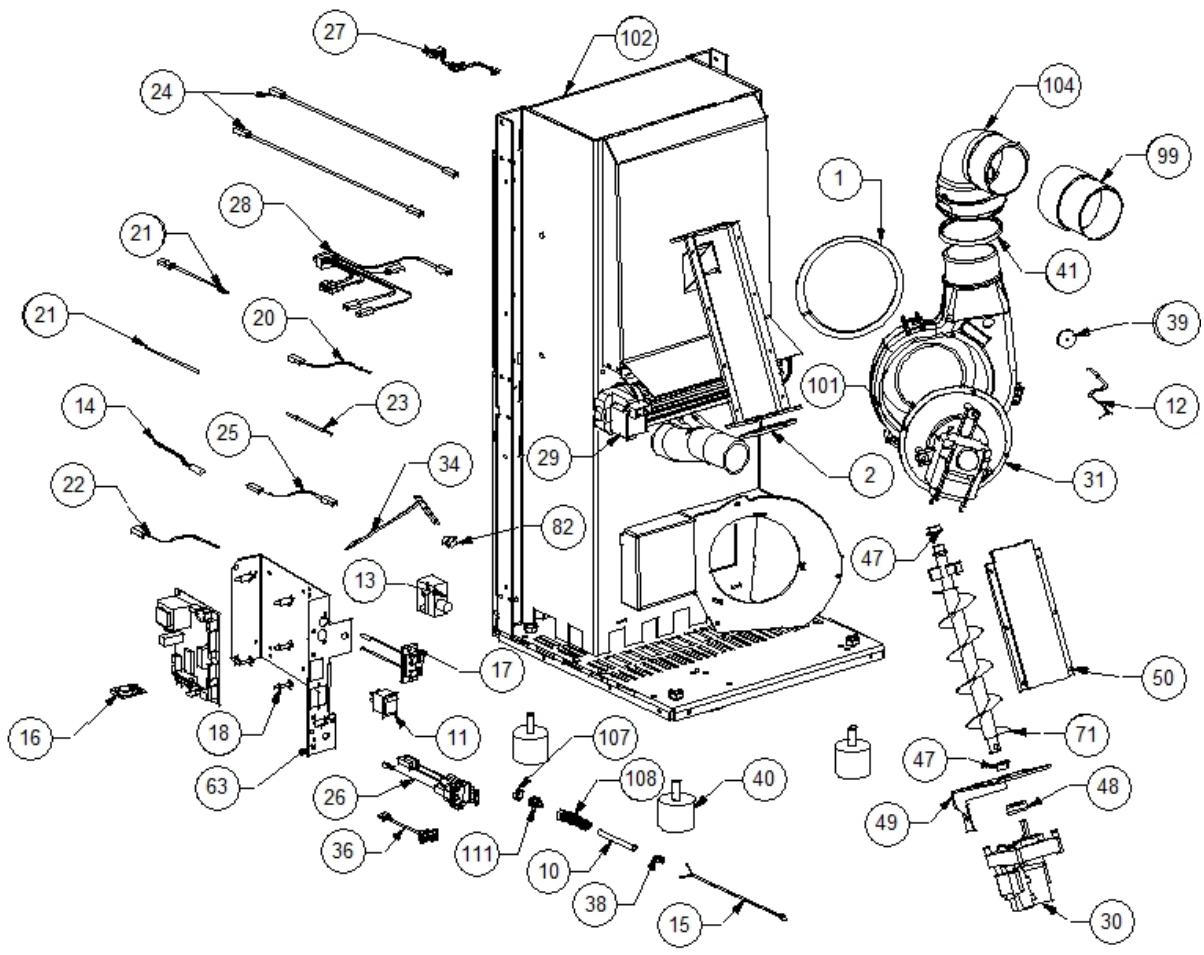

Image  	Code 	Description	Quantité dessin
1	000006760	GARNITURE/TRESSE 10X3 mm	1
2	000006760	GARNITURE/TRESSE 10X3 mm	1
10	000006906	TUBE 8 mm	1
11	002000504	INTERRUPTEUR BIPOLAIRE	1
12	002000564	SONDE	1
13	002000566	THERMOSTAT À BULBE 85°C	1
14	002000569	SONDE 2000 mm	1
15	002000570	SONDE 550 mm	1
16	002000586	CHRONOTHERMOSTAT	1
17	002001309	BORNE CAISSES	1
18	002006202	ENTRETOISE CARTE	5
20	002270026	CÂBLE ÉLECTRIQUE	1
21	002270028	CÂBLE ÉLECTRIQUE	2
22	002270030	CÂBLE ÉLECTRIQUE	1
23	002270040	CÂBLE ÉLECTRIQUE	1
24	002270058	CÂBLE ÉLECTRIQUE	2
25	002270074	CÂBLE ÉLECTRIQUE	1
26	002270268	FICHE TRIPOLAIRE	1
27	002270286	CÂBLAGE ÉLECTRIQUE	1
28	002270287	CÂBLAGE ÉLECTRIQUE	1
29	002271003	VENTILATEUR TANGENTIEL	1
30	002271009	MOTORÉDUCTEUR	1
31	002271021	MOTEUR FUMÉE	1
34	002272515	CARTE ÉLECTRONIQUE	1
36	002272551	CÂBLE ÉLECTRIQUE	1
38	002273005	CAPUCHON	1
39	002273006	TAMPON EN CAOUTCHOUC	1
40	002273012	PIED CAOUTCHOUC M10 50X40 mm	4
41	002273304	GARNITURE SILICONE 140 mm	1
47	002277405	DOUILLES BRIDÉES	2
48	002277410	BAGUE 30X10 mm	1
49	002277426	BRIDE BLOCAGE MOTORÉDUCTEUR	1
50	002277431	COUVERCLE SPIRALE	1
63	002278164	SUPPORT CARTE ÉLECTRONIQUE ZINGUÉ	1
71	002278401	SPIRALE PELLET	1
82	002303006	TAMPON EN CAOUTCHOUC	3
99	003277521	RALLONGE COURBE NOIRE	1
101	003278070	COQUE FONTE NOIRE	1
102	003278077	ENSEMBLE CHAMBRE COMBUSTION NOIRE	1
104	003278142	COURBE FONTE NOIRE	1
107	006000710	"ÉCROU 1/8""	1
108	006000711	ÉCROU AVEC RESSORT	1
111	006008507	CORPS DROIT 1/8	1