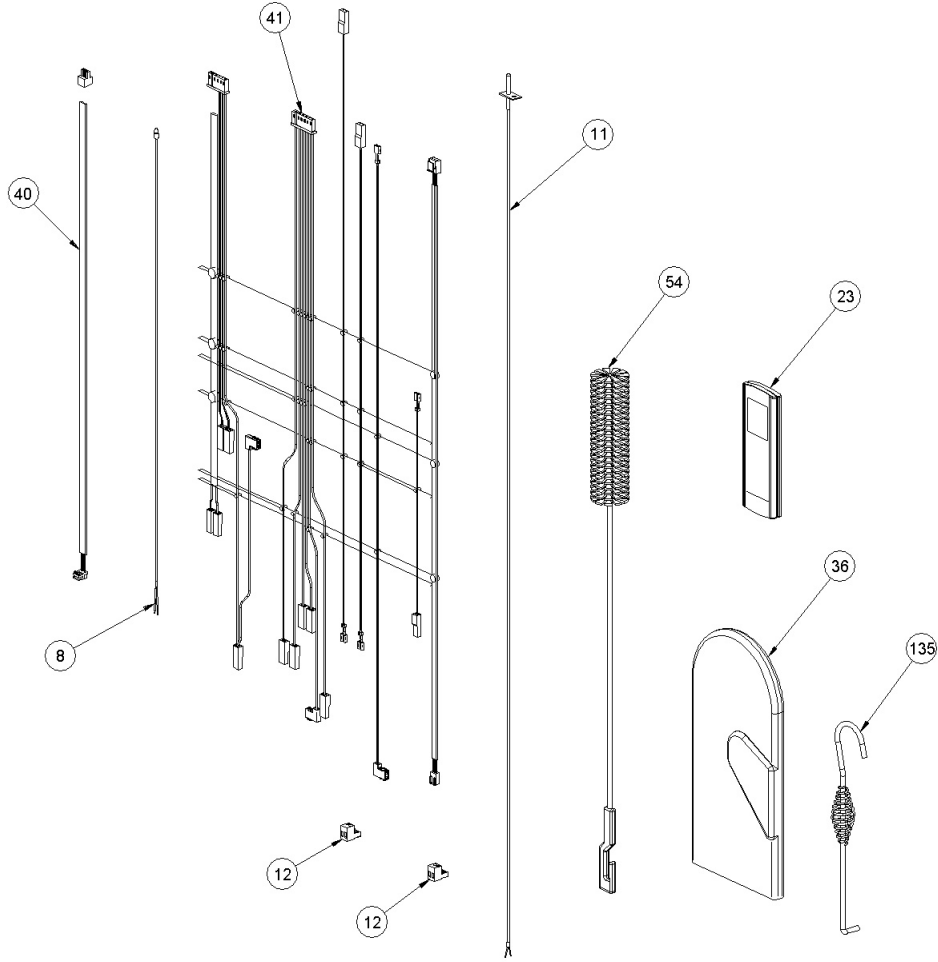

Image	Code	Description	Quantité dessin
2	000006789	JOINT 12 mm	1
3	000006792	GARNITURE/TRESSE 4 mm	1
16	002208066	CHARNIÈRE COUVERCLE RÉSERVOIR NOIR	2
24	002272786	CARTE MÈRE	1
28	002273081	SUPPORT CARTE ÉLECTRONIQUE	1
30	002273111	CAOUTCHOUC ANTI-VIBRATIONS	1
34	002273385	GARNITURE SILICONE	1
38	002277456	RIVET 5X35 BRUNI	2
39	002277549	CADRE BLOQUE-VITRE	4
45	002290980	TIGE À RESSORT	1
50	002291128	ENTRETOISE ZINGUÉE	1
66	002293874	ARRIÈRE SUPÉRIEUR	1
78	003281373	CÔTÉ GAUCHE	1
80	003281533	PORTE PERFORÉE	1
82	003281565	DESSUS NOIR	1
83	003281566	POIGNÉE	1
84	003281567	ENSEMBLE COUVERCLE DE RÉSERVOIR	1
86	003281569	CHARNIÈRE INFÉRIEURE	1
87	003281570	CHARNIÈRE SUPÉRIEURE	1
90	003281573	ENSEMBLE AVANT	1
94	003281577	CÔTÉ DROIT GRIS POINTILLÉ	1
109	006000827	RONDELLE ÉLASTIQUE 10 mm	1
111	006000847	RONDELLE	1
119	006277176	SPACER INOX AISI 304 10X1 L7.5	1

120
134

006277177
009270631

VIS DE POIGNÉE PR80 M8 CH17 BRUNI

1

AUTOCOLLANT D'AFFICHAGE

1

001294901-000_[2025]_01_03

Image	Code	Description	Quantité dessin
99	002276582	VERRE CÉRAMIQUE	1

Image	Code	Description	Quantité dessin
8	002000570	SONDE NTC AMBIANCE / RÉSERVOIR 550mm	1
11	002000706	SONDE FUMEE NTC 300°C L = 1MT	1
12	002001313	CONNECTEUR	2
23	002272752	TÉLÉCOMMANDE	1
36	002276002	GANT	1
40	002280248	CÂBLAGE HUBACONTROL	1
41	002280215	CÂBLAGE ENCODEUR	1
41	002280328	FAISCEAU DE CÂBLES	1
54	002293028	BROSSE POUR NETTOYAGE TUYAUX POÊLE	1
135	009278200	TISONNIER	1

Image	Code	Description	Quantité dessin
77	003281212	CUL. VENTURI DIAMÈTRE 25 (TESTÉ)	1
81	003281562	BRASERO PERFORÉ	1
85	003281568	PROFIL DROIT	1
88	003281571	PROFIL GAUCHE	1
91	003281574	DÉFLECTEUR DE NETTOYAGE DE VITRE INFÉRIEUR	1
92	003281575	DÉFLECTEUR DE NETTOYAGE DE VITRE SUPÉRIEUR	1
93	003281576	ENSEMBLE DE LA CHAMBRE DE COMBUSTION	1
106	006000710	"ÉCROU 1/8""	1
117	006277174	RACCORD POUR TUBE 6 mm	1
118	006277175	RACCORD POUR TUBE 6 mm	1
121	007270466	BROSSE PEINTE	1
122	007270467	FONTE CENTRALE	1