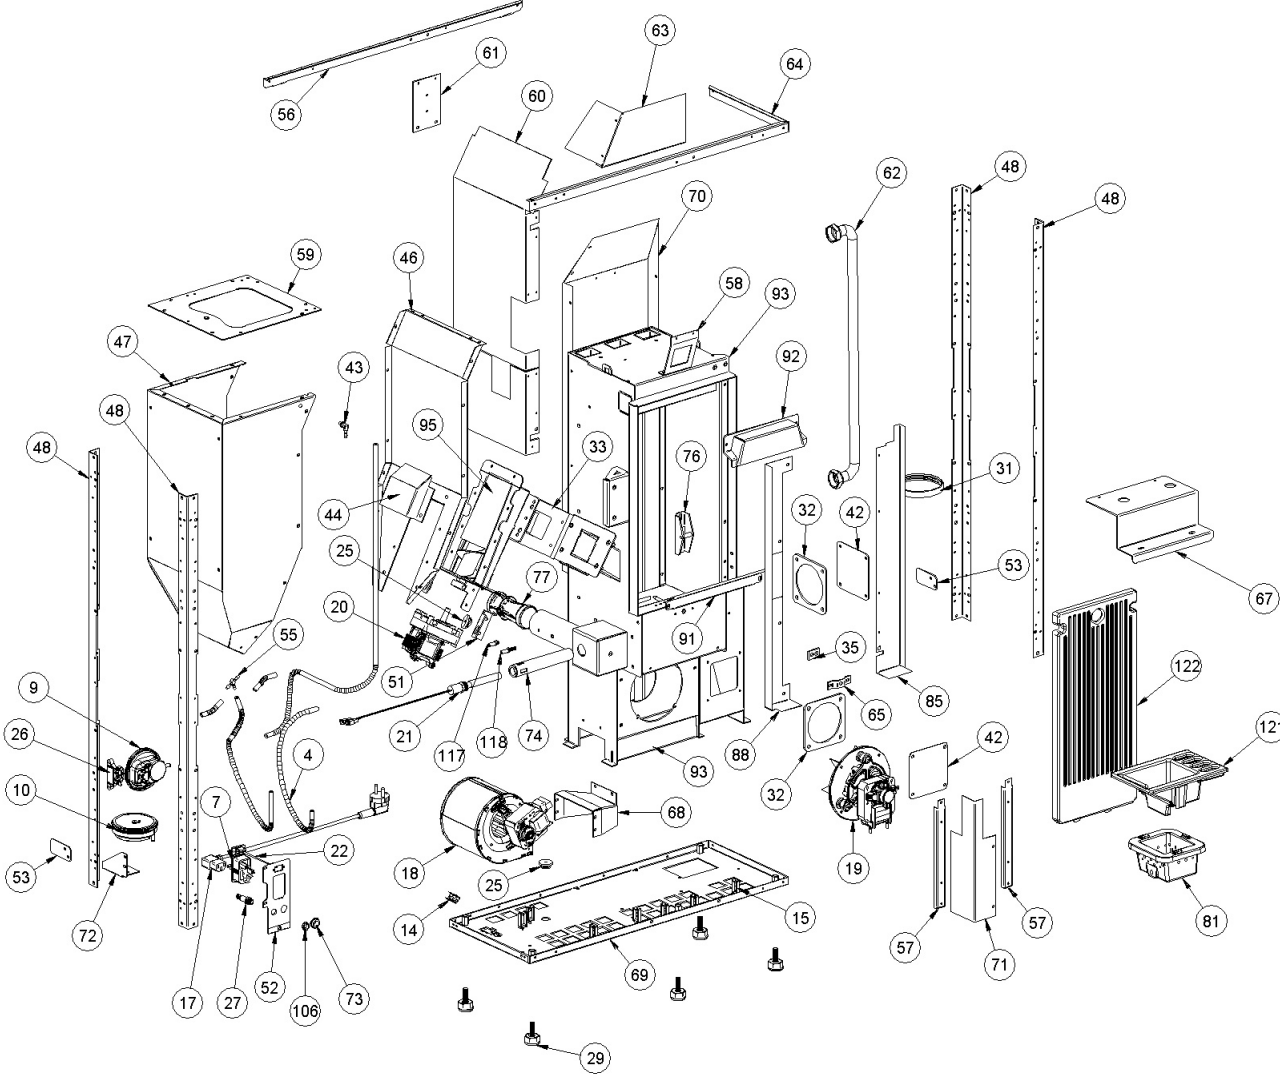

Image	Code	Description	Quantité dessin
8	002000570	SONDE NTC AMBIANCE / RÉSERVOIR 550mm	1
11	002000706	SONDE FUMEE NTC 300°C L = 1MT	1
12	002001313	CONNECTEUR	2
23	002272752	TÉLÉCOMMANDE	1
36	002276002	GANT	1
40	002280248	CÂBLAGE HUBACONTROL	1
41	002280215	CÂBLAGE ENCODEUR	1
41	002280328	FAISCEAU DE CÂBLES	1
54	002293028	BROSSE POUR NETTOYAGE TUYAUX POÊLE	1
135	009278200	TISONNIER	1

Image	Code	Description	Quantité dessin
77	003281212	CUL. VENTURI DIAMÈTRE 25 (TESTÉ)	1
81	003281562	BRASERO PERFORÉ	1
85	003281568	PROFIL DROIT	1
88	003281571	PROFIL GAUCHE	1
91	003281574	DÉFLECTEUR DE NETTOYAGE DE VITRE INFÉRIEUR	1
92	003281575	DÉFLECTEUR DE NETTOYAGE DE VITRE SUPÉRIEUR	1
93	003281576	ENSEMBLE DE LA CHAMBRE DE COMBUSTION	1
106	006000710	"ÉCROU 1/8""	1
117	006277174	RACCORD POUR TUBE 6 mm	1
118	006277175	RACCORD POUR TUBE 6 mm	1
121	007270466	BROSSE PEINTE	1
122	007270467	FONTE CENTRALE	1