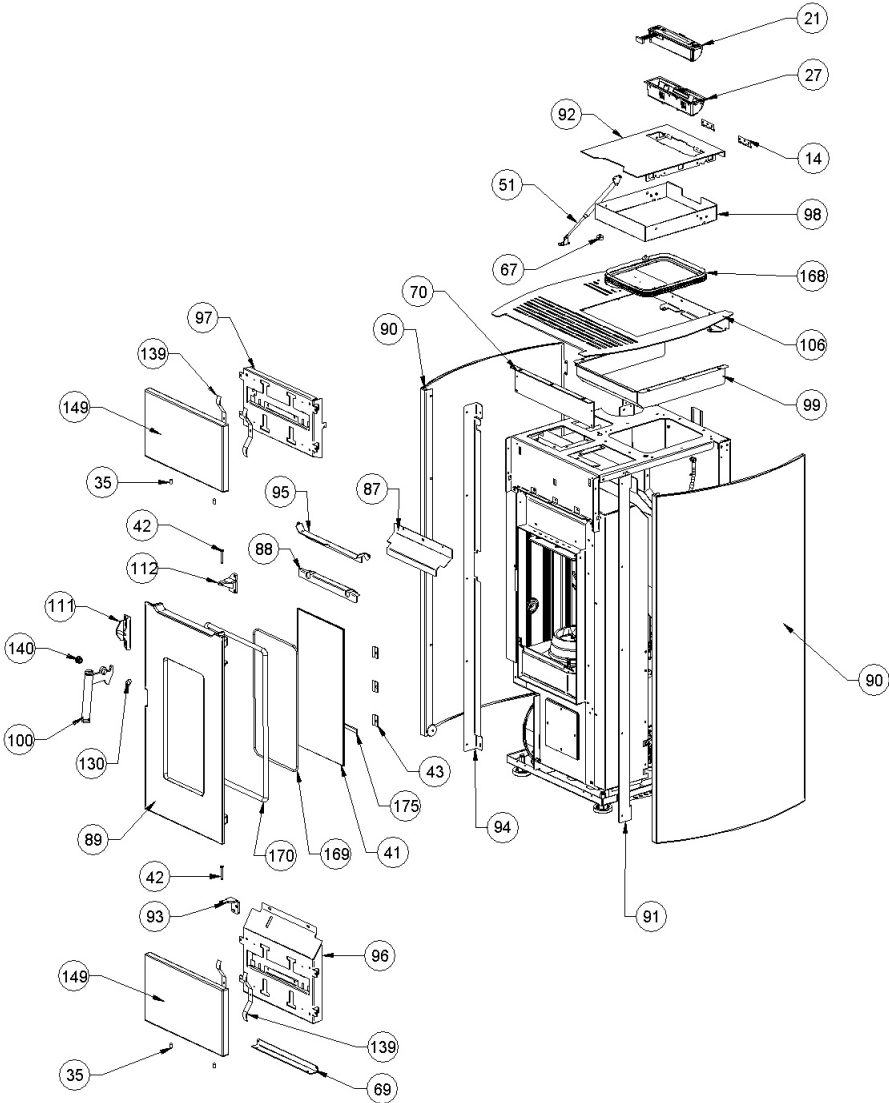

Image	Code	Description	Quantité dessin
6	002000621	THERMOSTAT BULBE 100°C CAEM	1
7	002001313	CONNECTEUR	1
15	002270002	CÂBLE D'ALIMENTATION	1
22	002272752	TÉLÉCOMMANDE	1
40	002276002	GANT	1
44	002000706	SONDE FUMEE NTC 300°C L = 1MT	1
44	002280167	CÂBLAGE ÉLECTRIQUE	1
44	002280176	CÂBLAGE DU CAPTEUR DE DÉPRESSION HUBA	1
44	002280215	CÂBLAGE ENCODEUR	1
167	009278200	TISONNIER	1

Image	Code	Description	Quantité dessin
14	002208066	CHARNIÈRE COUVERCLE RÉSERVOIR NOIR	2
21	002272731	DISPLAY LCD NOIR	1
27	002273040	BOÎTIER PLASTIQUE	1
35	002273402	CAPUCHON	4
41	002276543	VITRE SÉRIGRAPHIÉ	1
42	002277456	RIVET 5X35 BRUNI	2
43	002277549	CADRE BLOQUE-VITRE	6
51	002290030	TIGE À RESSORT	1
67	002293066	AIMANT PLAT RMH-ND-18-BK	2
69	002293262	COIN INFÉRIEUR ZN MIRKA	1
70	002293263	SUPPORT SUPÉRIEUR ZN MIRKA	1
87	003280295	DÉFLECTEUR NOIR	1
88	003280438	DÉFLECTEUR NOIR	1
89	003280942	PORTE EN FONTE ÉMAILLÉE PERFORÉE MIRKA	1
90	003280946	CÔTÉ NOIR GN HT 550 MIRKA	2
91	003280974	PROFIL DX NOIR GN HT 550 MIRKA	1
92	003280975	COUVERCLE DE RESERVOIR NOIR GN HT 550 MIRKA	1
93	003280976	CHARNIÈRE INFÉRIEURE NOIR	1
94	003280977	PROFIL GAUCHE NOIR GN HT 550 MIRKA	1
95	003280978	CONVOYEUR D'AIR SIL.NOIR MIRKA	1
96	003280979	SUPPORT INFERIEUR NOIR GN HT 550 MIRKA	1
97	003280980	SUPPORT ASS.NOIR GN HT 550 MIRKA	1
98	003280981	BOITE A JOINTS NOIR GN HT 550 MIRKA	1
99	003280982	PELLET DE PROTECTION NOIR GN HT 550 MIRKA	1