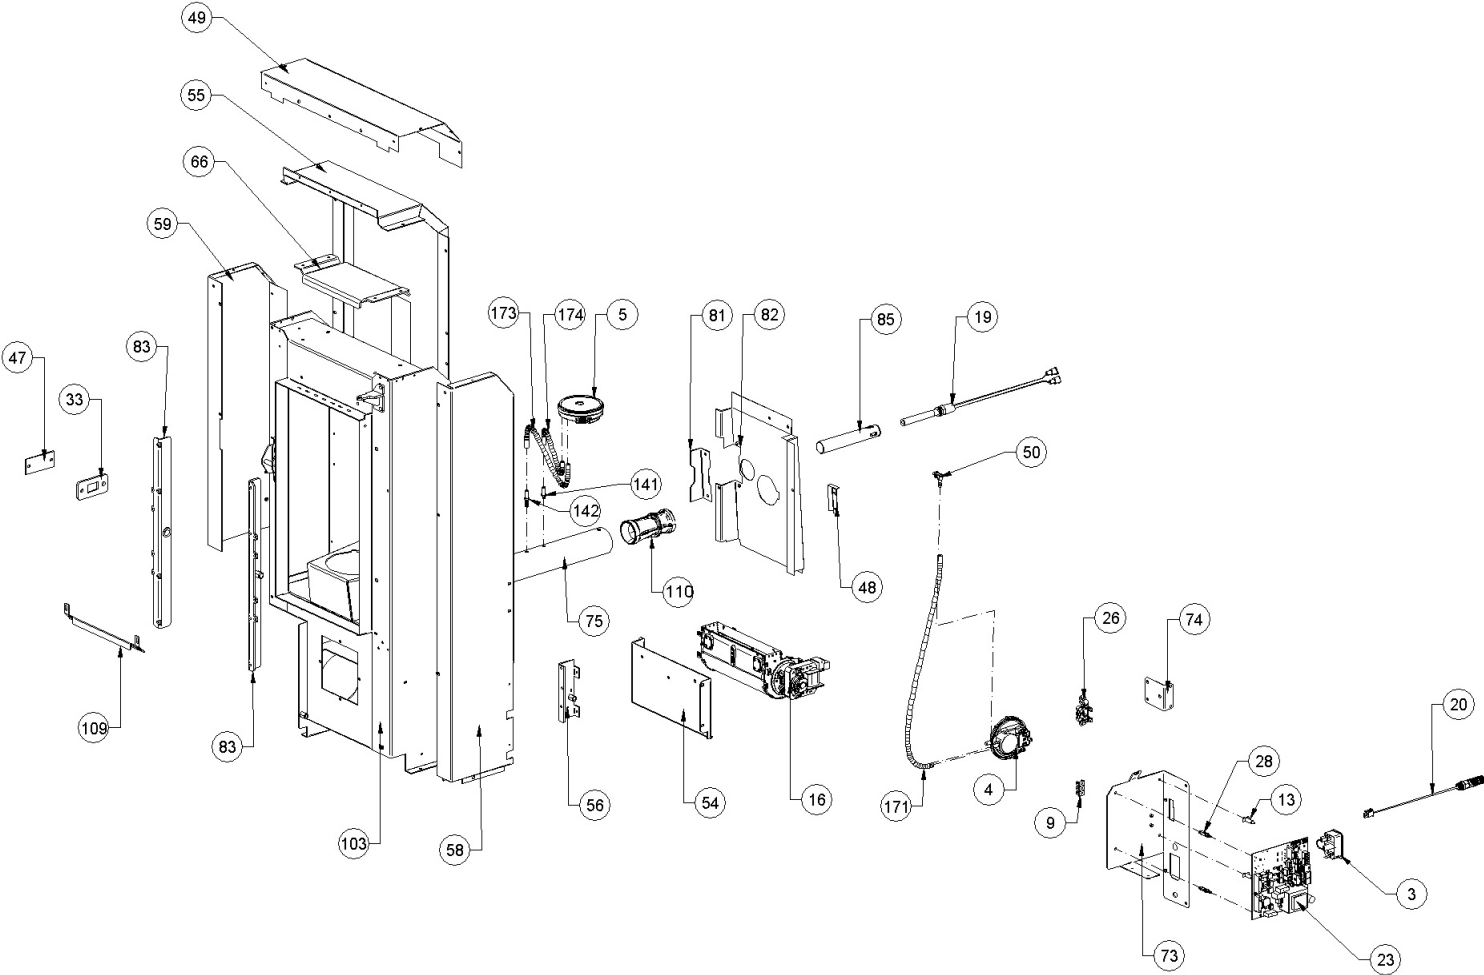

Image	Code	Description	Quantité dessin
111	003281234	ASS.AGG.HANDLE NOIR 321MT97003 MIRKA	1
112	003281256	CHARNIÈRE SUPÉRIEURE NOIRE	1
130	006000827	RONDELLE ÉLASTIQUE 10 mm	1
139	006273012	RESSORT DE POUSSÉE POUR CÉRAMIQUES	4
140	006277136	DOUILLE	1
149	007273802	CÉRAMIQUE FLAMME NOIRE MIRKA	2
168	002273386	GARNITURE	1
169	000006792	GARNITURE/TRESSE 4 mm	1
170	000006789	JOINT 12 mm	1
175	000006774	GARNITURE/TRESSE 10X2 mm	1

Image	Code	Description	Quantité dessin
3	002000548	PRISE AVEC INTERRUPTEUR ET PORTE-FUSIBLE	1
3	002000683	FUSIBLE 5 A	1
4	002000589	PRESSOSTAT 605.99879 HUBACONTROL	1
5	002000595	CAPTEUR DEPRESSION HUBA CONTROLE TYPE 401	1
9	002001663	BORNIER	1
13	002006202	ENTRETOISE CARTE	2
16	002271115	MOTEUR TANGENTIEL	1
19	002271153	BOUGIE CÉRAMIQUE HF1311B01-B 300 W	1
20	002272721	ENSEMBLE TUBE AVEC SONDE NTC	1
23	002272754	CARTE VENT 5S 128K X025_A02	1
26	002273028	SUPPORT PLASTIQUE	1
28	002273114	ENTRETOISE	2
33	002273369	GARNITURE	1
47	002288762	INSPECTION LATÉRALE	1
48	002288763	ÉQUERRE THERMOSTAT	1
49	002288891	BOÎTIER ZINGUÉ	1
50	002289028	RACCORD POUR TUBE 6 mm	1
54	002292612	SUPPORT ZINGUÉ	1
55	002292616	CARTER ZINGUÉ	1
56	002292625	ÉTRIER ZINGUÉ	1
58	002292670	CARTER ZINGUÉ	1
59	002292672	CARTER CANALISATION	1
66	002292948	CARTER ZINGUÉ	1
73	002293267	SUPPORT CARTE ZN MIRKA	1