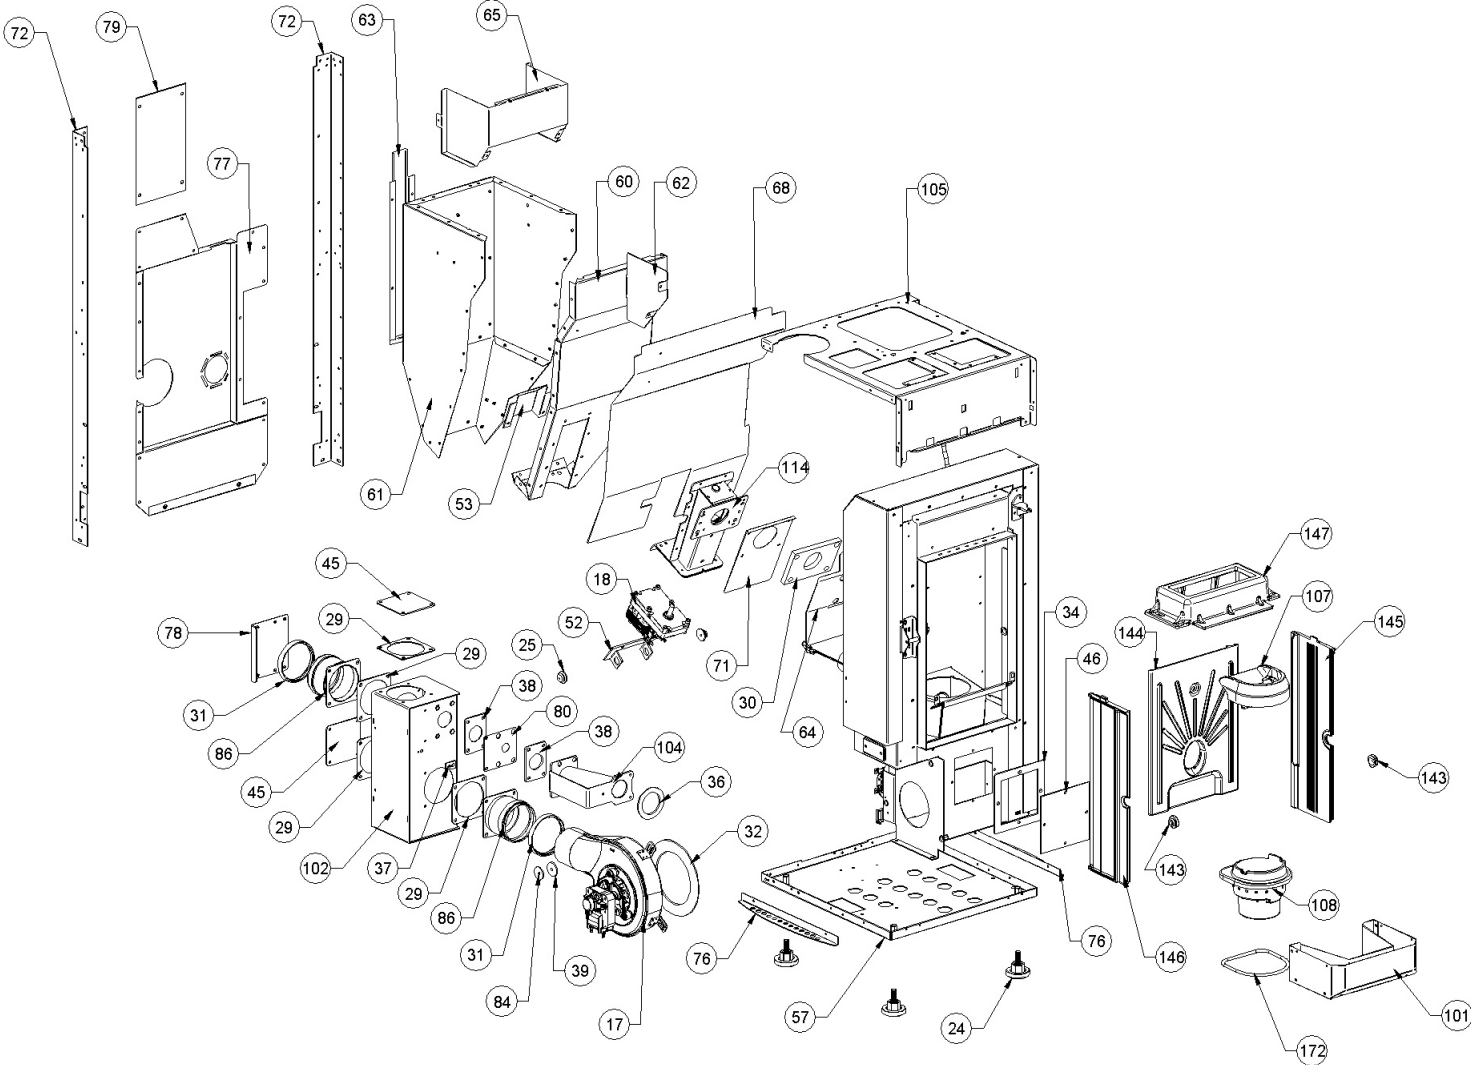

SUPPORT PRESSOSTAT ZN MIRKA

1

TUBE VENTURI ZN L = 284

1

001286300-001\_[2024]\_03\_04

Image	Code	Description	Quantité dessin
81	002293500	FERMETURE DU LOGEMENT ZN MIRKA	1
82	002293501	CARTER TANGENTIEL ZN MIRKA	1
83	002293517	NOIR GN HT 550 ANGY TOP TANK PLATE ASSY	2
85	003279037	TUYAU RÉSISTANCE	1
103	003280986	CHAMBRE DE COMBUSTION	1
109	003281190	DÉFLECTEUR NOIR	1
110	003281211	CUL. VENTURI DIAMÈTRE 19 (ÉPROUVÉ)	1
141	006277174	RACCORD POUR TUBE 6 mm	1
142	006277175	RACCORD POUR TUBE 6 mm	1
171	000006913	TUYAU SIL.TRAS.D.INT = 4 D.EST = 8	1
173	000006913	TUYAU SIL.TRAS.D.INT = 4 D.EST = 8	1
174	000006913	TUYAU SIL.TRAS.D.INT = 4 D.EST = 8	1