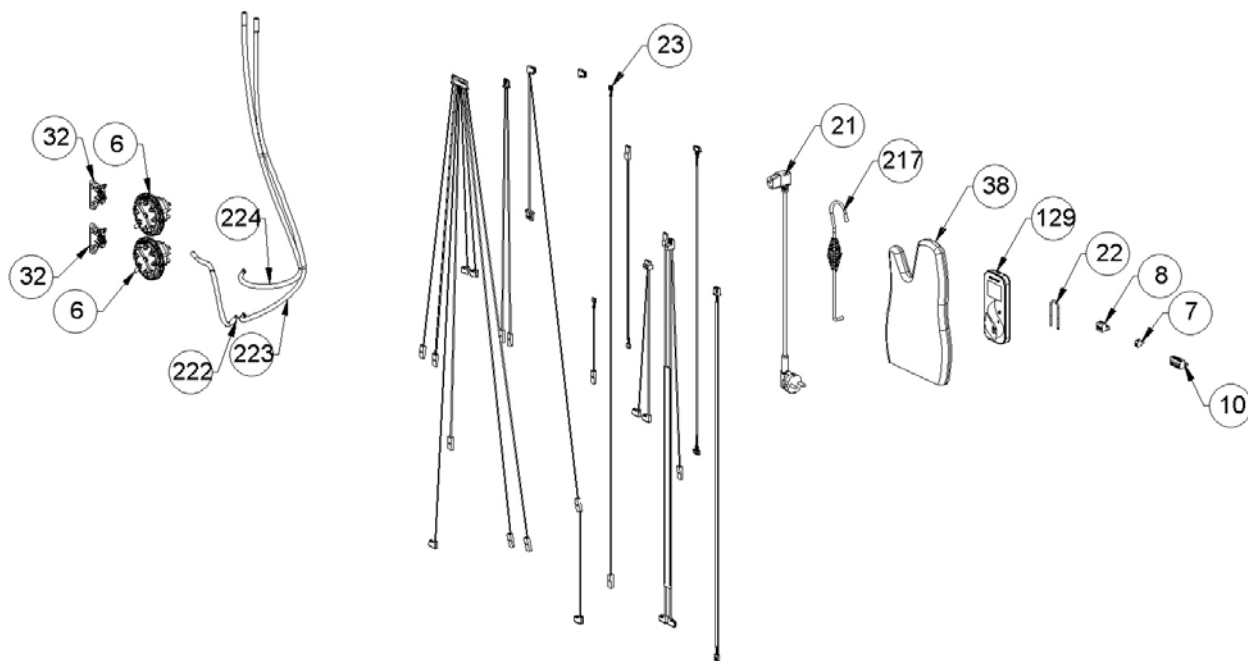

Image	Code	Description	Quantité dessin
61	002290398	SUPPORT ZINGUÉ	1
62	002290459	TIGE ROULÉE DE TRANSMISSION	1
69	002290555	RESSORT	1
70	002290557	CONDUITE ZINGUÉ	2
73	002290800	TIGE ACTIONNEMENT MICRORUPTEUR	1
74	002290801	PLAQUETTE D'ACTIONNEMENT DU MICRO-INTERRUPTEUR	1
77	002291340	SUPPORT MICRORUPTEUR ZINGUÉ	1
79	002291032	CONVOYEUR AIR	1
100	002000717	SONDE K COURBE EN CHAMBRE 1 L = 750mm	1
101	003279054	FOND BRASIER PERFORÉ	1
109	003279315	CONDUITE AIR NOIR	1
113	003279408	ENSEMBLE CHAMBRE COMBUSTION NOIRE	1
158	006000737	ÉCROU POUR MANUTENTION FILETÉ	1
163	006000827	RONDELLE ÉLASTIQUE 10 mm	2
164	006000903	VIS SANS TÊTE M5X8 mm BRUNIE	1
169	006003000	RESSORT	2
177	006008608	DOUILLE 10 mm	1
179	006277005	CYLINDRE FER	1
180	006277013	DOUILLE	4
184	006277164	PIVOT ACIER	1
185	006277167	DOUILLE	2
188	006277444	JOINT	1
218	002273360	GARNITURE	1

Image	Code	Description	Quantité dessin
6	002000589	PRESSOSTAT 605.99879 HUBACONTROL	2
7	002001304	CONNECTEUR	1
8	002001315	CONNECTEUR	1
10	002001334	CONNECTEUR ÉLECTRIQUE	1
21	002270012	CÂBLE D'ALIMENTATION	1
22	002270040	CÂBLE ÉLECTRIQUE	1
23	002270717	CÂBLAGE ÉLECTRIQUE	1
23	002280215	CÂBLAGE ÉNCOUDER	1
32	002273028	SUPPORT PLASTIQUE	2
38	002276001	GANT	1
129	004270091	KIT TÉLÉCOMMANDE TACTILE	1
217	009278200	TISONNIER	1
222	000006913	TUYAU SIL.TRAS.D.INT = 4 D.EST = 8	1
223	000006913	TUYAU SIL.TRAS.D.INT = 4 D.EST = 8	1
224	000006914	SIL.TUBE NOIR D.INT = 5 D.EST = 8	1