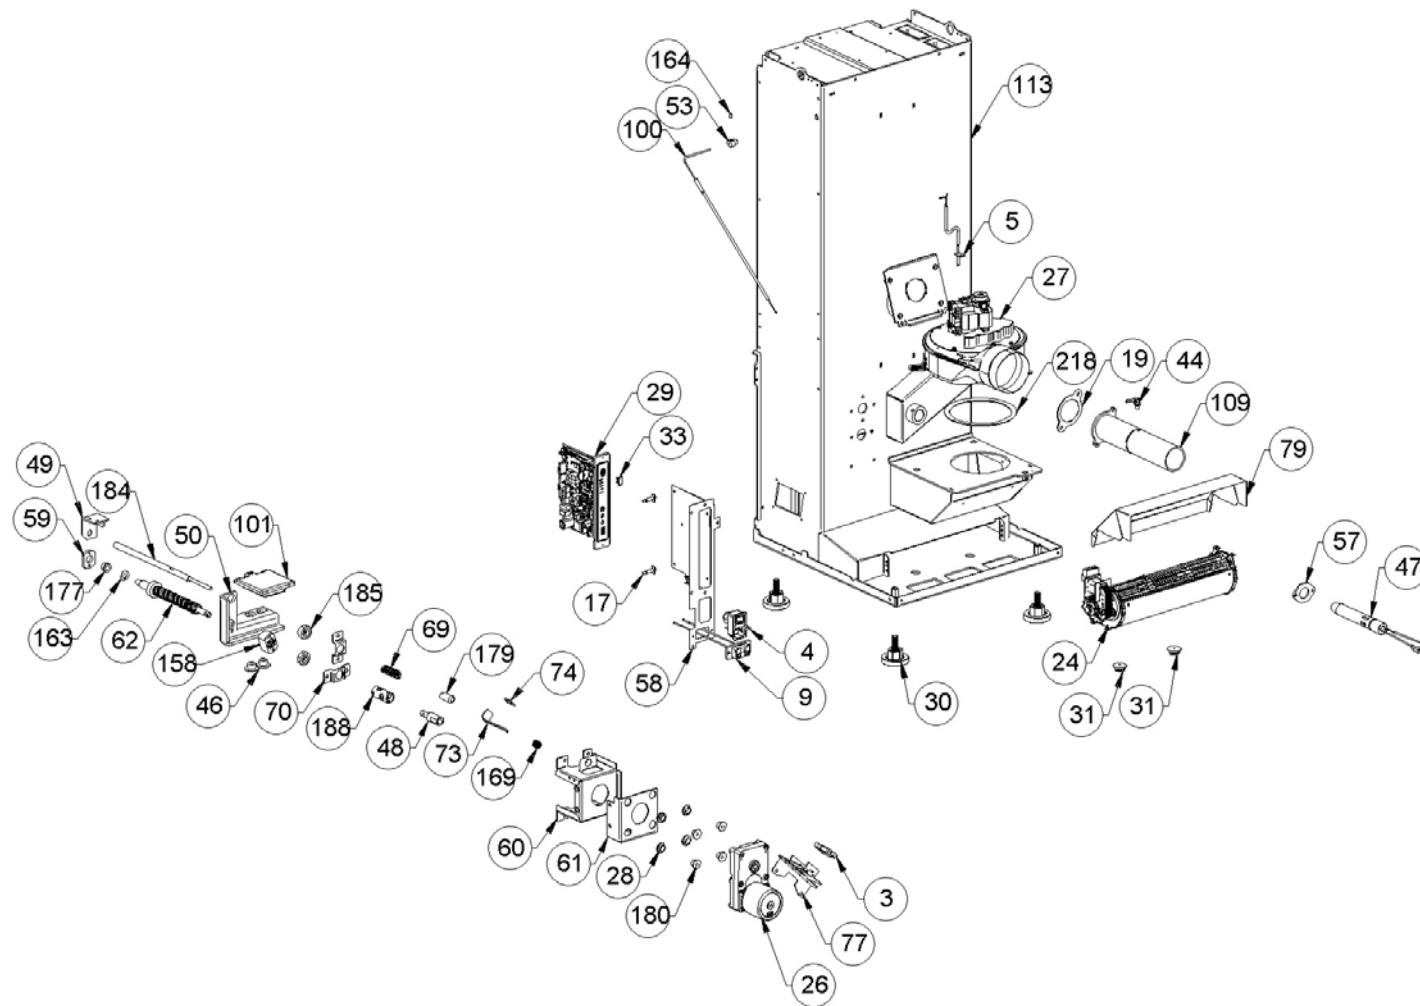

Image	Code	Description	Quantité dessin
96	002291124	DÉFLECTEUR ZINGUÉ	1
122	003279459	CONVOYEUR AIR	1
123	003279460	CONVOYEUR AIR	1
124	003279461	BOÎTIER FRONTAL NOIR	1
183	006277163	RACCORD POUR TUBE 8 mm	1

Image	Code	Description	Quantité dessin
3	002000547	MICRORUPTEUR AVEC LEVIER	3
4	002000548	PRISE AVEC INTERRUPTEUR ET PORTE-FUSIBLE	1
4	002000683	FUSIBLE 5 A	1
5	002000564	SONDE FUMÉES AVEC GAINÉ	1
9	002001324	CONNECTEUR	1
17	002006202	ENTRETOISE CARTE	2
19	002203338	GARNITURE	1
24	002271003	MOTEUR TANGENTIEL X BABY FIAM	1
26	002271106	MOTORÉDUCTEUR BRUSHLESS 4 RPM	1
27	002271084	MOTEUR DES FUMÉES EBM WATERPROOF + CHIOC.PT150	1
28	002271306	PASSE-CÂBLE	4
29	002272664	CARTE ELECTRONIQUE + CONSOLE DE SECOURS MIETTA	1
30	002273003	PIED CAOUTCHOUC M10 50X25 mm	4
31	002273006	TAMPON EN CAOUTCHOUC	4
33	002273075	BOUCHON	1
44	002289028	RACCORD POUR TUBE 6 mm	2
46	006277432	DOUILLE	2
47	002289706	BOUGIE CÉRAMIQUE HT AVEC TUYAU	1
48	002289910	PIVOT VIS SANS FIN	1
49	002290328	ÉTRIER ZINGUÉ	1
50	002291566	COULISSE FOND BRASIER	1
53	002290338	DOUILLE	1
57	002290364	BRIDE DE CENTRAGE BOUGIE	1
58	002290379	SUPPORT CARTE ÉLECTRONIQUE ZINGUÉ	1