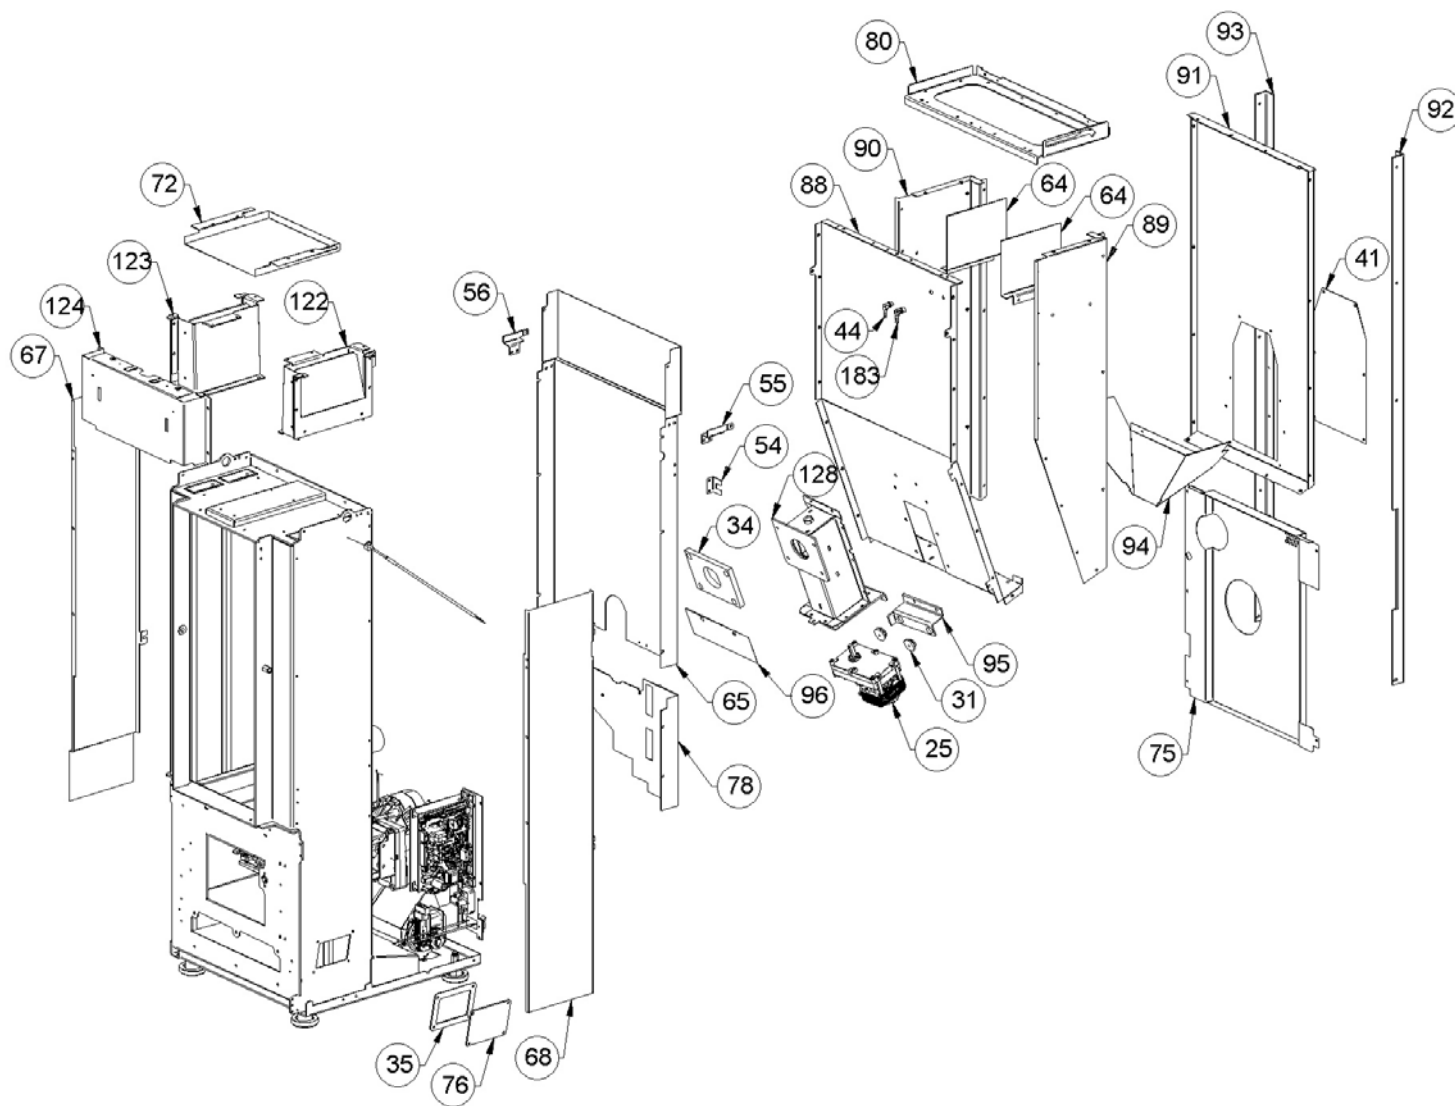

001281800-004_[2018]_02-05

Image	Code	Description	Quantité dessin
225	000006762	GARNITURE/TRESSE 6 mm	1

Image	Code	Description	Quantité dessin
25	002271032	MOTORÉDUCTEUR MERKLE B4415UP 230V 50HZ	1
31	002273006	TAMPON EN CAOUTCHOUC	4
34	002273331	ISOLANT	1
35	002273366	GARNITURE	3
41	002277190	COUVERCLE PAROI POSTÉRIEURE RÉSERVOIR	1
44	002289028	RACCORD POUR TUBE 6 mm	2
54	002290340	ÉQUERRE ZINGUÉE	1
55	002290346	ÉQUERRE ZINGUÉE	1
56	002290347	ÉQUERRE ZINGUÉE	1
64	002290481	PAROI RÉSERVOIR ZINGUÉE	2
65	002290482	RETRO ZINGUÉ	1
67	002290516	CARTER DÉFLECTEUR	1
68	002290517	CARTER DÉFLECTEUR	1
72	002290663	DÉFLECTEUR ALUMINIUM	1
75	002290895	DOS PERFORÉ	1
76	002290919	COUVERCLE INSPECTION ZINGUÉ	3
78	002291022	RETRO ZINGUÉ	1
80	002291033	SUPPORT ZINGUÉ	1
88	002291097	PAROI ANTÉRIEURE RÉSERVOIR ZINGUÉE	1
89	002291556	PAROI DROITE RÉSERVOIR ZINGUÉ	1
90	002291558	PAROI RÉSERVOIR ZINGUÉE	1
91	002291557	PAROI POSTÉRIEURE	1
92	002291101	CORNIÈRE ZINGUÉE	1
93	002291102	CORNIÈRE ZINGUÉE	1