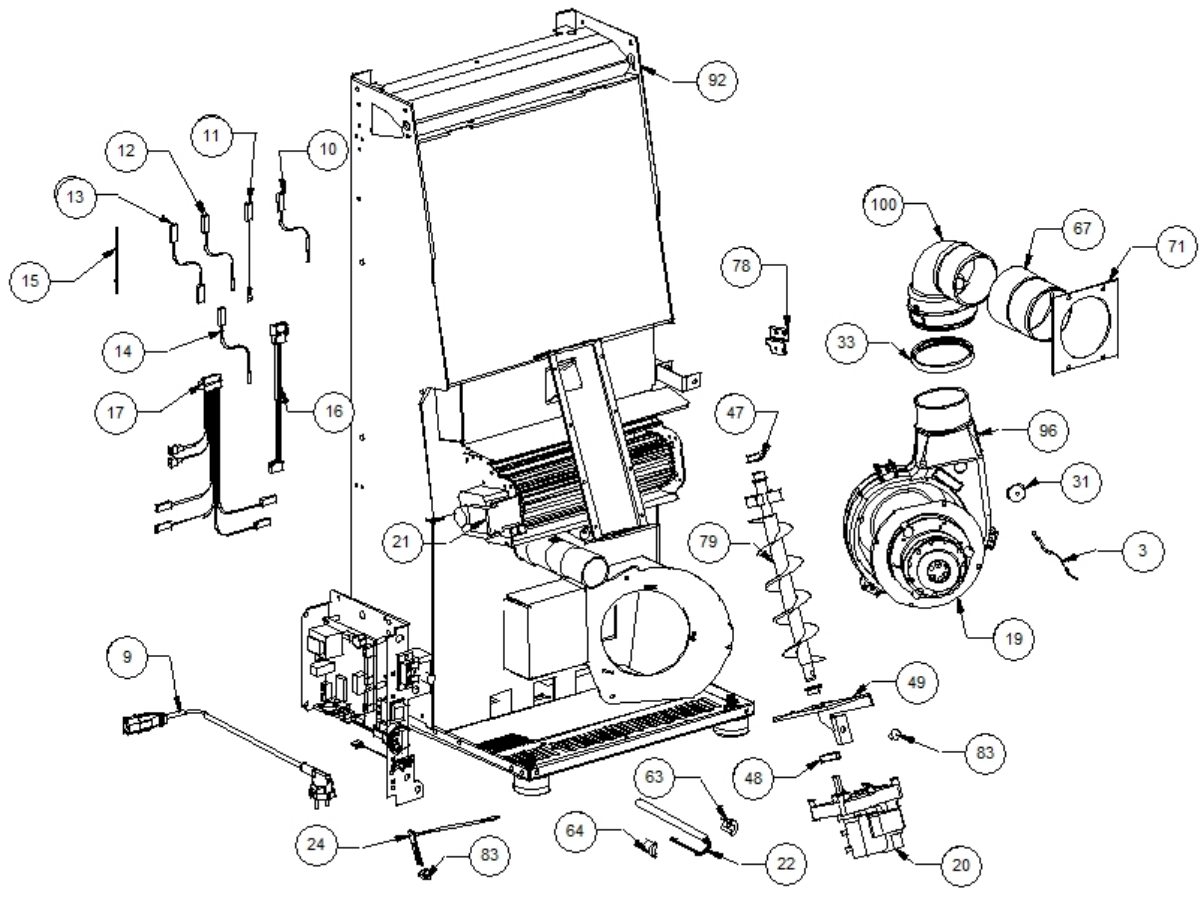

Image 		Code 	Description	Quantité dessin
1		000006906	TUBE 8 mm	1
4		002000566	THERMOSTAT À BULBE 85°C	1
5		002000570	SONDE 550 mm	1
6		002000586	CHRONOTHERMOSTAT	1
7		002001314	BORNE CAISSES	1
8		002006202	ENTRETOISE CARTE	5
18		002270268	FICHE TRIPOLAIRE	1
23		002272502	TÉLÉCOMMANDE	1
26		002272551	CÂBLE ÉLECTRIQUE	1
27		002272563	CARTE ÉLECTRONIQUE	1
29		002273003	PIED CAOUTCHOUC M10 50X25 mm	4
30		002273005	CAPUCHON	1
35		002277067	GRILLE PROT. RÉSERVOIR BABY F.CR. D	1
36		002277128	PAROI ANTÉRIEURE RÉSERVOIR ZINGUÉE	1
37		002277137	FLANC DROIT RÉSERVOIR	1
38		002277138	FLANC GAUCHE RÉSERVOIR	1
39		002277139	PAROI POSTÉRIEURE RÉSERVOIR ZINGUÉE	1
42		002277146	BOÎTIER PROTECTION SYNOPTIQUE	1
43		002277162	SÉPARATEUR DE CHALEUR RÉSERVOIR	1
45		002277400	ENTRETOISE 8X12 mm	4
50		002277431	COUVERCLE SPIRALE	1
52		002277462	ÉQUERRE THERMOSTAT	1
59		002277537	ENTRETOISE 8X18 mm	5
66		002277592	SUPPORT CARTE ÉLECTRONIQUE ZINGUÉ	1
68		002277719	CORNIÈRE ZINGUÉE	2
69		002277720	PARTIE LATÉRALE RÉSERVOIR ZINGUÉ	1
70		002277724	PARTIE LATÉRALE RÉSERVOIR ZINGUÉ	1
72		002278056	ÉQUERRE GRILLE ÉTIRÉE ZINGUÉE	1
73		002278057	GRILLE ÉTIRÉE PROTECTION	1
74		002278113	COUVERCLE INSPECTION ZINGUÉ	1
76		002278168	VERROU BLOQUE-FONTE	1
77		002278171	DIVISEUR BRASIER ACIER	1
80		002278505	SÉPARATEUR DE CHALEUR ZINGUÉ	1
81		002278608	DÉFLECTEUR POUR FONTE EXTRACTIBLE	1
91		003277411	PARE-FLAMME NOIR	1
98		003278118	COUVERTURE FONTE NOIR	1
99		003278123	BRASIER FONTE PERFORÉ	1
101		006000710	"ÉCROU 1/8""	1
102		006000711	ÉCROU AVEC RESSORT	1
105		006008507	CORPS DROIT 1/8	1
107		006277023	PIVOT ACIER	1
111		007270075	PAROI FONTE	1
112		007270076	PAROI FONTE	1
113		007270077	PAROI FONTE	1
116		009278200	TISONNIER	1