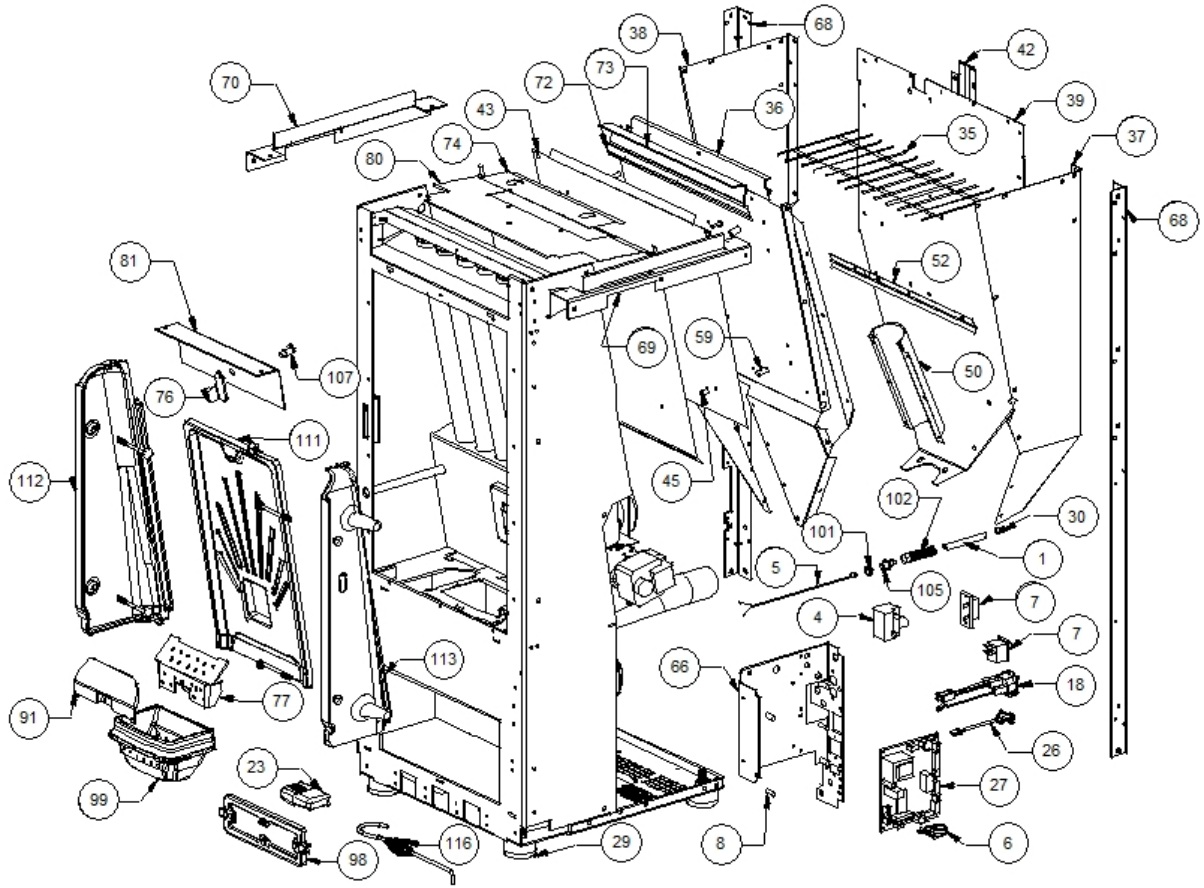

Image 		Code 	Description	Quantité dessin
1		000006906	TUBE 8 mm	1
4		002000566	THERMOSTAT À BULBE 85°C	1
5		002000570	SONDE 550 mm	1
6		002000586	CHRONOTHERMOSTAT	1
7		002001314	BORNE CAISSES	1
8		002006202	ENTRETOISE CARTE	5
18		002270268	FICHE TRIPOLAIRE	1
23		002272502	TÉLÉCOMMANDE	1
26		002272551	CÂBLE ÉLECTRIQUE	1
27		002272563	CARTE ÉLECTRONIQUE	1
29		002273003	PIED CAOUTCHOUC M10 50X25 mm	4
30		002273005	CAPUCHON	1
35		002277067	GRILLE PROT. RÉSERVOIR BABY F.CR. D	1
36		002277128	PAROI ANTÉRIEURE RÉSERVOIR ZINGUÉE	1
37		002277137	FLANC DROIT RÉSERVOIR	1
38		002277138	FLANC GAUCHE RÉSERVOIR	1
39		002277139	PAROI POSTÉRIEURE RÉSERVOIR ZINGUÉE	1
42		002277146	BOÎTIER PROTECTION SYNOPTIQUE	1
43		002277162	SÉPARATEUR DE CHALEUR RÉSERVOIR	1
45		002277400	ENTRETOISE 8X12 mm	4
50		002277431	COUVERCLE SPIRALE	1
52		002277462	ÉQUERRE THERMOSTAT	1
59		002277537	ENTRETOISE 8X18 mm	5
66		002277592	SUPPORT CARTE ÉLECTRONIQUE ZINGUÉ	1
68		002277719	CORNIÈRE ZINGUÉE	2
69		002277720	PARTIE LATÉRALE RÉSERVOIR ZINGUÉ	1
70		002277724	PARTIE LATÉRALE RÉSERVOIR ZINGUÉ	1
72		002278056	ÉQUERRE GRILLE ÉTIRÉE ZINGUÉE	1
73		002278057	GRILLE ÉTIRÉE PROTECTION	1
74		002278113	COUVERCLE INSPECTION ZINGUÉ	1
76		002278168	VERROU BLOQUE-FONTE	1
77		002278171	DIVISEUR BRASIER ACIER	1
80		002278505	SÉPARATEUR DE CHALEUR ZINGUÉ	1
81		002278608	DÉFLECTEUR POUR FONTE EXTRACTIBLE	1
91		003277411	PARE-FLAMME NOIR	1
98		003278118	COUVERTURE FONTE NOIR	1
99		003278123	BRASIER FONTE PERFORÉ	1
101		006000710	"ÉCROU 1/8""	1
102		006000711	ÉCROU AVEC RESSORT	1
105		006008507	CORPS DROIT 1/8	1
107		006277023	PIVOT ACIER	1
111		007270075	PAROI FONTE	1
112		007270076	PAROI FONTE	1
113		007270077	PAROI FONTE	1
116		009278200	TISONNIER	1