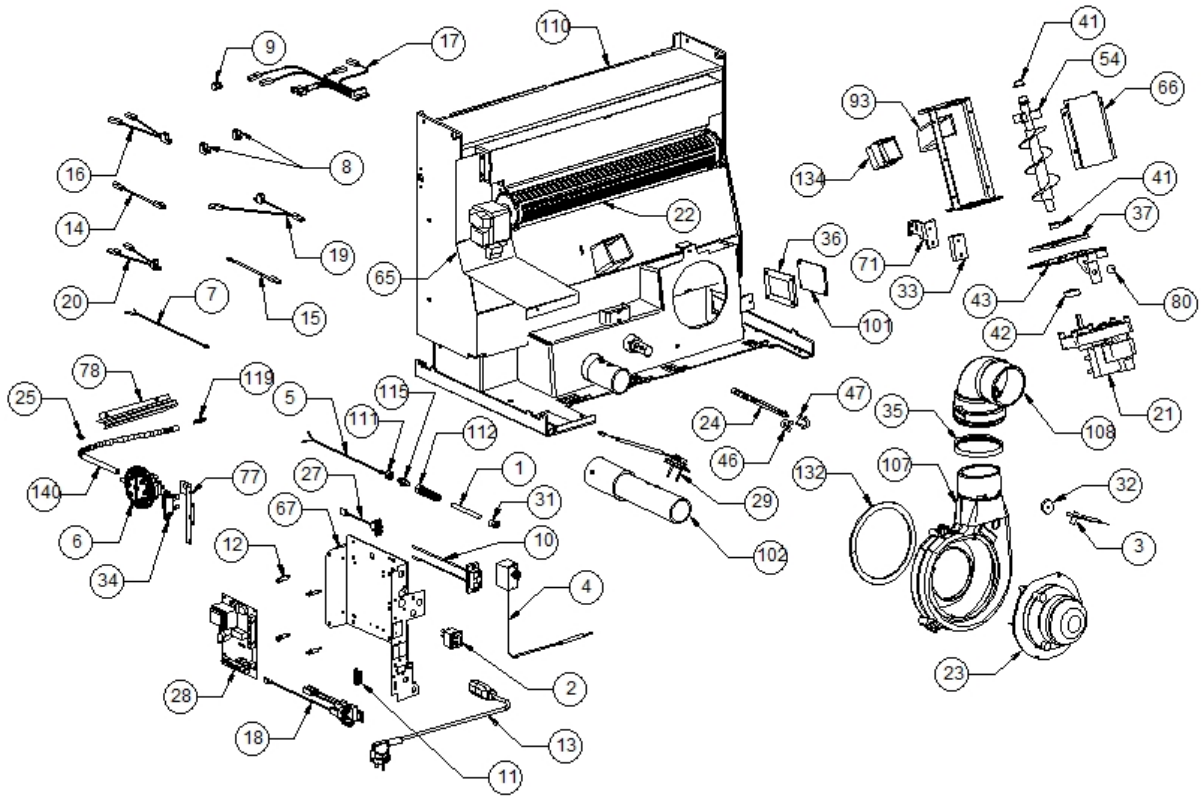

Image  	Code 	Description	Quantité dessin
1	000006906	TUBE 8 mm	1
2	002000504	INTERRUPTEUR BIPOLAIRE	1
3	002000564	SONDE	1
4	002000566	THERMOSTAT À BULBE 85°C	1
5	002000570	SONDE 550 mm	1
6	002000589	PRESSOSTAT	1
7	002000705	SONDE	1
8	002001313	CONNECTEUR	2
9	002001321	CONNECTEUR	1
10	002001324	CONNECTEUR	1
11	002001663	BORNIER	1
12	002006202	ENTRETOISE CARTE	4
13	002270002	CÂBLE D'ALIMENTATION	1
14	002270074	CÂBLE ÉLECTRIQUE	1
15	002270077	CÂBLE ÉLECTRIQUE	1
16	002270290	CÂBLAGE ÉLECTRIQUE	1
17	002270292	CÂBLAGE ÉLECTRIQUE	1
18	002270298	FICHE TRIPOLAIRE	1
19	002270306	CÂBLAGE ÉLECTRIQUE	1
20	002270326	CÂBLAGE ÉLECTRIQUE	1
21	002271009	MOTORÉDUCTEUR	1
22	002271012	VENTILATEUR TANGENTIEL 480 mm	1
23	002271023	MOTEUR SORTIE FUMÉE	1
24	002271036	BOUGIE ALLUMAGE 300 W AVEC FASTON	1
25	002271304	PASSE-CÂBLE	1
27	002272551	CÂBLE ÉLECTRIQUE	1
28	002272575	CARTE ÉLECTRONIQUE	1
29	002272582	CAPTEUR DÉBITMÈTRE	1
31	002273005	CAPUCHON	1
32	002273006	TAMPON EN CAOUTCHOUC	1
33	002273022	GARNITURE	1
34	002273028	SUPPORT PLASTIQUE	1
35	002273304	GARNITURE SILICONE 140 mm	1
36	002273313	GARNITURE	1
37	002273314	GARNITURE	1
41	002277405	DOUILLES BRIDÉES	2
42	002277410	BAGUE 30X10 mm	1
43	002277426	BRIDE BLOCAGE MOTORÉDUCTEUR	1
46	002277576	SUPPORT RÉSTANCE FILETÉ ZINGUÉ	1
47	002277577	SUPPORT RÉSTANCE ZINGUÉ	1
54	002278403	SPIRALE PELLET	1
65	002279067	DÉFLECTEUR PROTECTION TANGENTIELLE	1
66	002279323	COUVERCLE SPIRALE	1
67	002279324	SUPPORT CARTE ÉLECTRONIQUE ZINGUÉ	1
71	002279414	ÉQUERRE BRIDE MOTORÉDUCTEUR	1
77	002287122	ÉQUERRE PRESSOSTAT ZINGUÉE	1
78	002287146	ÉQUERRE PROTECTION TUYAU ZINGUÉE	1
80	002303006	TAMPON EN CAOUTCHOUC	1
93	003277217	ENSEMBLE TUYAU D'ALIMENTATION PELLET NOIR	1
101	003277487	COUVERCLE INSPECTION NOIR	1
102	003277835	RALLONGE PRISE D'AIR NOIR	1
107	003278070	COQUE FONTE NOIRE	1
108	003278142	COURBE FONTE NOIRE	1
110	003278201	ENSEMBLE CHAMBRE COMBUSTION NOIRE	1
111	006000710	"ÉCROU 1/8""	1
112	006000711	ÉCROU AVEC RESSORT	1
115	006008507	CORPS DROIT 1/8	1
119	006277069	RACCORD POUR TUBE 6 mm	1
132	000006760	GARNITURE/TRESSE 10X3 mm	1
134	000006775	GARNITURE/TRESSE 20X2 mm	1
140	000006913	TUBE 8 mm	1