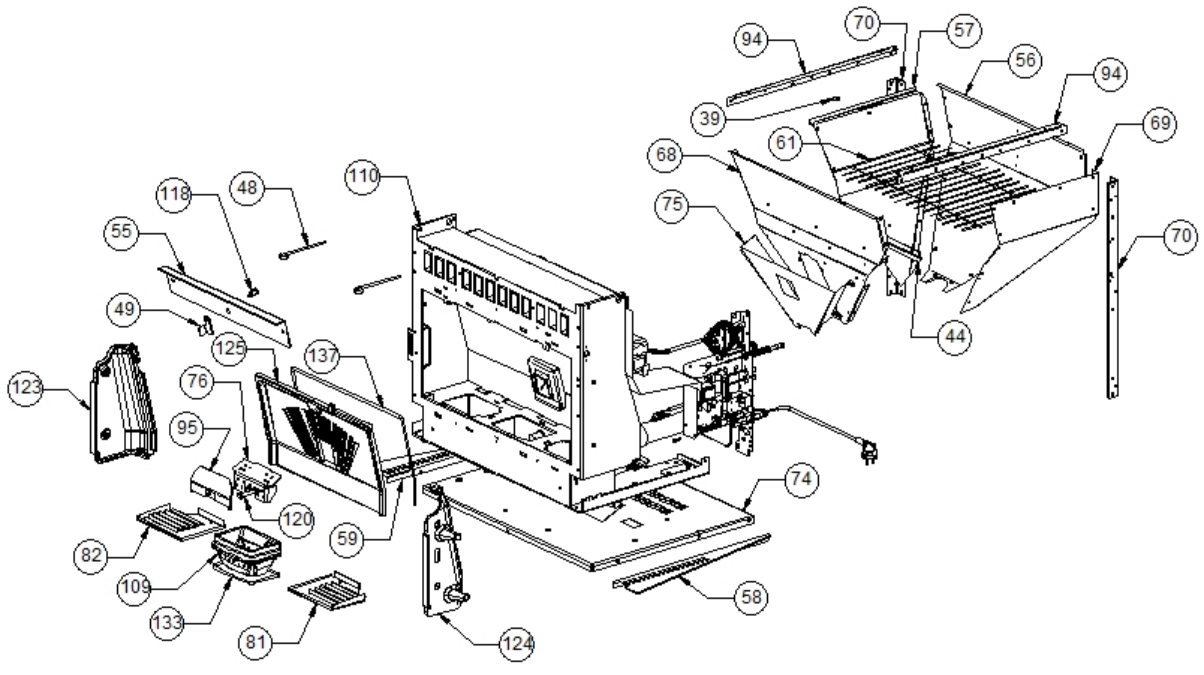

Image 		Code 	Description	Quantité dessin
26		002272546	AFFICHEUR LED	1
30		002272590	TÉLÉCOMMANDE	1
38		002276410	VITROCÉRAMIQUE	1
40		002277403	CHARNIÈRE COUVERCLE RÉSERVOIR NOIR	2
45		002277472	TIGE GUIDE COUVERCLE	1
50		002278207	CARTER CÂBLES AFFICHEUR ZINGUÉ	1
51		002278209	ÉQUERRE FAÇADE ZINGUÉE	1
52		002278211	BRIDE AFFICHEUR ZINGUÉE	1
53		002278216	DOUILLE POIGNÉE	1
60		002278727	DOS PERFORÉ ZINGUÉ	1
62		002278736	BRIDE RÉSERVOIR ZINGUÉE	1
63		002278740	CARTER AFFICHEUR ZINGUÉ	1
64		002278812	BRIDE RESSORTS ZINGUÉ	2
72		002279425	ÉQUERRE NETTOYAGE AIR VITRE ZINGUÉE	2
73		002279426	ÉQUERRE NETTOYAGE AIR VITRE ZINGUÉE	2
79		002303000	POIGNÉE	1
83		003277163	PORTE NOIRE	1
84		003277164	FAÇADE COMPLÈTE NOIR	1
85		003277165	SUPPORT CARREAUX ZINGUÉ	2
86		003277166	GRILLE NOIRE	1
87		003277167	ENSEMBLE PIÉDESTAL NOIR	1
88		003277168	BLOQUE-CARREAUX NOIR	1
89		003277169	LAMELLE VITRE PORTE NOIR	2
90		003277170	DÉFLECTEUR PROTÈGE CENDRES NOIR	2
91		003277176	LOGEMENT CORDON NOIR	2
92		003277177	LOGEMENT CORDON NOIR	2
96		003277439	CHARNIÈRE NOIR	1
97		003277440	CHARNIÈRE NOIR	1
98		003277441	ENSEMBLE POIGNÉE NOIR	1
99		003277442	CADRE BLOQUE-VITRE NOIR	2
100		003277475	ÉQUERRE DOUILLE POIGNÉE NOIRE	2
103		003277846	FLANC NOIR	2
104		003277847	COUVERCLE RÉSERVOIR NOIR	1
105		003277848	COUVERCLE COMPLET NOIR	1
106		003277849	PARTIE FRONTALE NOIR	1
113		006000827	RONDELLE ÉLASTIQUE 10 mm	2
116		006008610	DOUILLE	1
117		006273004	RESSORT ACIER	12
121		006277400	HEXAGONE POUR RÉGLAGE	1
122		006277401	PIVOT LAITON	1
126		007273149	CARREAU CÉRAMIQUE BORDEAUX	2
127		007273150	CARREAU CÉRAMIQUE BORDEAUX	4
130		009278200	TISONNIER	1
135		000006760	GARNITURE/TRESSE 10X3 mm	1
136		000006773	GARNITURE/TRESSE 12 mm	1
138		000006760	GARNITURE/TRESSE 10X3 mm	1
139		000006774	GARNITURE/TRESSE 10X2 mm	1