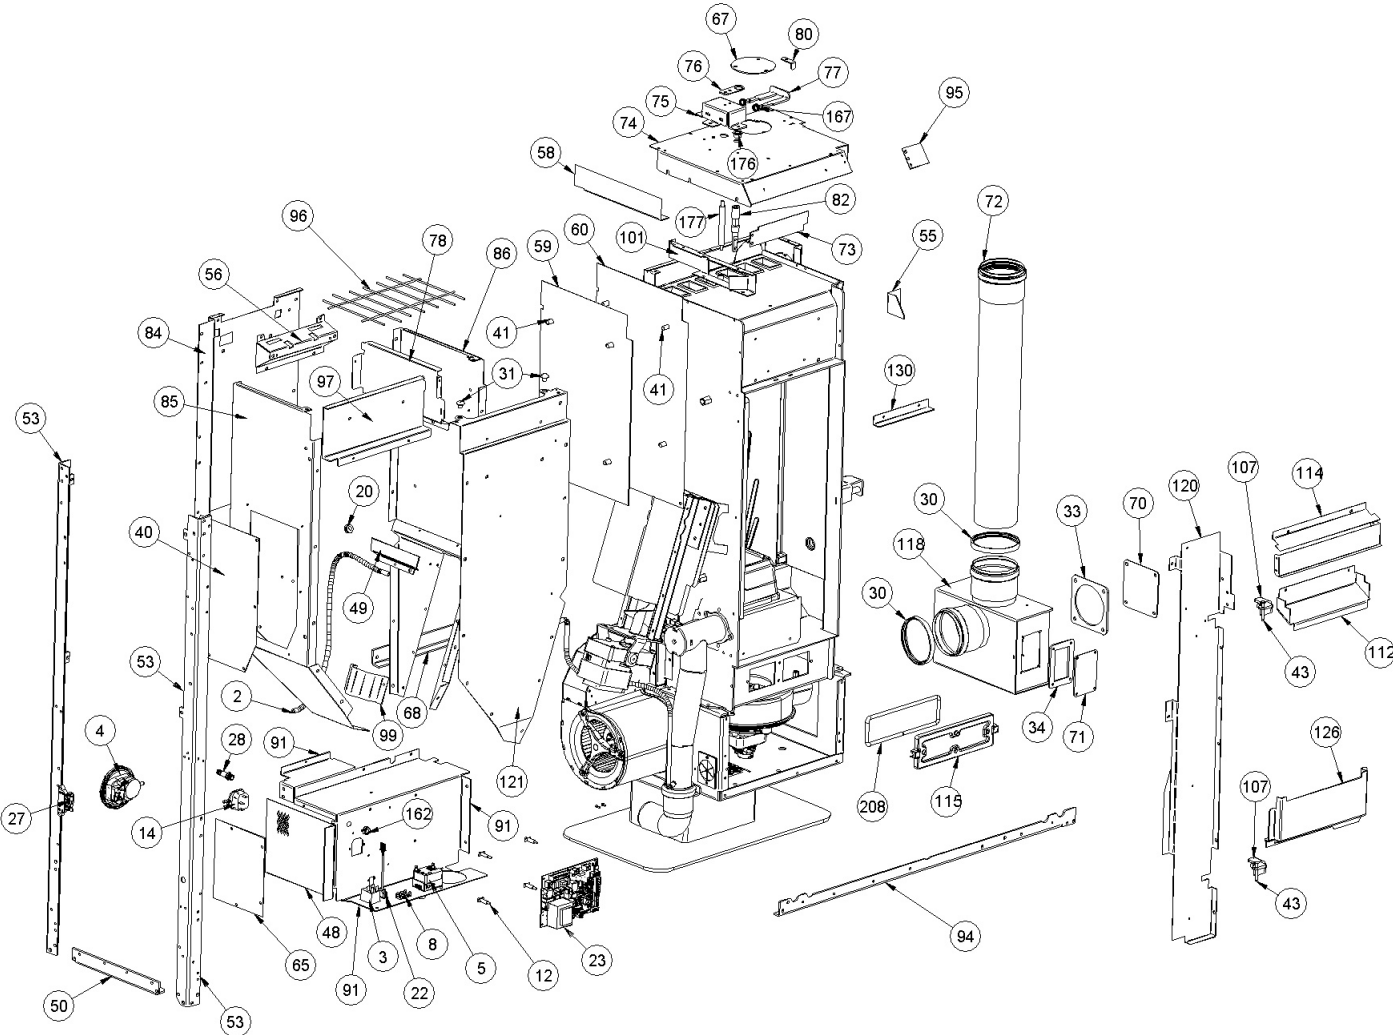

Image	Code	Description	Quantité dessin
183	007270205	PAROI FONTE	1
184	007270399	PAROI FONTE	1
185	007270404	PARE-FLAMME	1
186	007270405	PARE-FLAMME	1
210	000006781	GARNITURE/TRESSE 6 mm	1

Image	Code	Description	Quantité dessin
2	000006913	TUYAU SIL.TRAS.D.INT = 4 D.EST = 8	2
3	002000504	INTERRUPTEUR BIPOLAIRE	1
4	002000589	PRESSOSTAT 605.99879 HUBACONTROL	1
5	002000621	THERMOSTAT BULBE 100°C CAEM	1
8	002001663	BORNIER	1
12	002006202	ENTRETOISE CARTE	4
14	002000683	FUSIBLE 5 A	1
14	002270298	FICHE TRIPOLAIRE	1
20	002271304	PASSE-CÂBLE	1
22	002272551	CÂBLE ÉLECTRIQUE	1
23	002272599	CARTE ÉLECTRONIQUE DE SÉCURITÉ VIS	1
27	002273028	SUPPORT PLASTIQUE	1
28	002273030	TUBE SONDE	1
30	002273304	GARNITURE	2
31	002273338	TAMPON EN CAOUTCHOUC	2
33	002273362	GARNITURE	1
34	002273371	GARNITURE	1
40	002277190	COUVERCLE PAROI POSTÉRIEURE RÉSERVOIR	1
41	002277400	ENTRETOISE 8X12 mm	8
43	002277456	RIVET 5X35 BRUNI	2
48	002287393	RETRO PROTECTION	1
49	002287394	ÉQUERRE PROTÈGE-TUYAUX	1
50	002287396	CORNIÈRE ZINGUÉE	2
53	002287406	MONTANT	2

Image	Code	Description	Quantité dessin
58	002287423	DÉFLECTEUR ZINGUÉ	1
59	002287424	DÉFLECTEUR RÉSERVOIR	1
60	002287453	DÉFLECTEUR RÉSERVOIR	1
65	002287506	FERMETURE BOÎTIER CENTRIFUGE ZINGUÉE	1
67	002287517	DISQUE CANALISATION ZINGUÉ	1
68	002287521	CORNIÈRE ZINGUÉE	1
70	002288435	BOUCHON SORTIE FUMÉES	1
71	002290956	COUVERCLE INSPECTION ZINGUÉ	1
72	002292677	TUBE 80 mm	1
73	002292799	DÉFLECTEUR ZINGUÉ	1
74	002292800	CARTER ZINGUÉ	1
75	002292801	ÉTRIER ZINGUÉ	1
76	002292802	ÉTRIER ZINGUÉ	1
77	002292803	ÉTRIER ZINGUÉ	1
78	002292805	ÉTRIER PROTECTION CONTRE LA CHALEUR	1
80	002292807	ÉTRIER ZINGUÉ	1
82	002292809	PIVOT	1
84	002292811	PAROI POSTÉRIEURE	1
85	002292812	PAROI RÉSERVOIR	1
86	002292813	PAROI RÉSERVOIR	1
91	002292823	CARTER ZINGUÉ	1
94	002292877	CORNIÈRE ZINGUÉE	1
95	002292955	FERMETURE BOÎTIER	1
96	002292956	GRILLE CHROMÉE	1