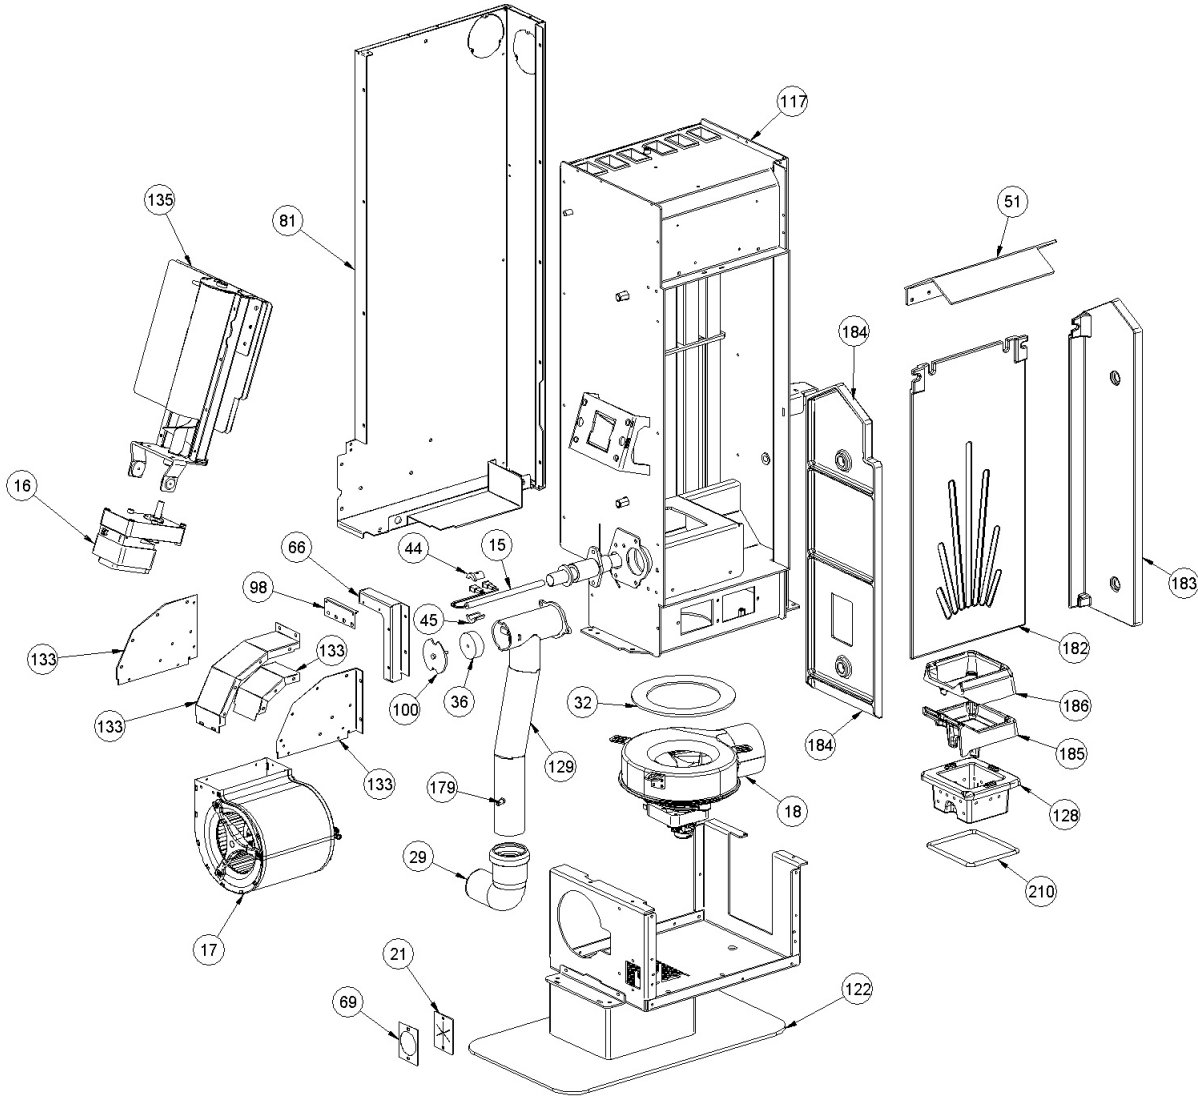

Image	Code	Description	Quantité dessin
108	003277784	DISQUE FERMETURE AIR NOIR	1
109	003277785	DISQUE FERMETURE AIR NOIR	1
110	003277787	MONTANT NOIR	1
111	003277789	SUPPORT CÉRAMIQUE NOIR	1
116	003278778	POIGNÉE NOIRE	1
119	003280414	PLAN NOIR	1
123	003280418	FLANC NOIR	2
124	003280426	GRILLE NOIRE	1
125	003280516	PORTE FONTE NOIR	1
127	003280519	GOULOTTE	1
131	003280669	CADRE BLOQUE-VITRE NOIR	2
132	003280703	GRILLE NOIRE	1
165	006000827	RONDELLE ÉLASTIQUE 10 mm	1
178	006277097	POMMEAU NOIR	1
180	006277400	HEXAGONE POUR RÉGLAGE	1
181	006277401	PIVOT LAITON	1
189	007273618	CADRE CÉRAMIQUE BORDEAUX	2
190	007273619	CADRE CÉRAMIQUE BORDEAUX	2
209	000006774	GARNITURE/TRESSE 10X2 mm	1