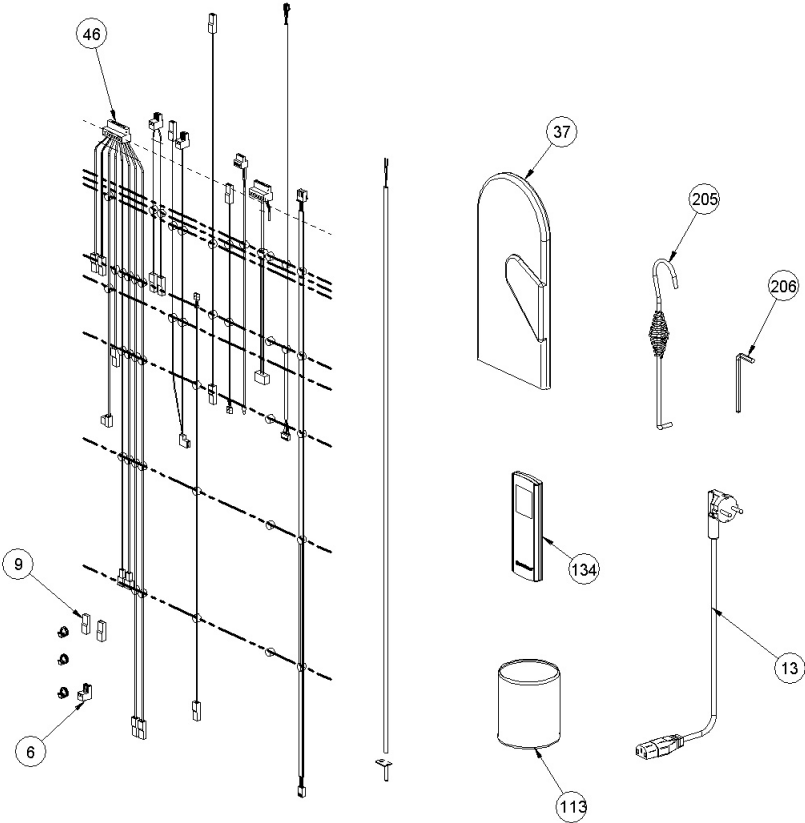

Image	Code	Description	Quantité dessin
58	002287423	DÉFLECTEUR ZINGUÉ	1
59	002287424	DÉFLECTEUR RÉSERVOIR	1
60	002287453	DÉFLECTEUR RÉSERVOIR	1
65	002287506	FERMETURE BOÎTIER CENTRIFUGE ZINGUÉE	1
67	002287517	DISQUE CANALISATION ZINGUÉ	1
68	002287521	CORNIÈRE ZINGUÉE	1
70	002288435	BOUCHON SORTIE FUMÉES	1
71	002290956	COUVERCLE INSPECTION ZINGUÉ	1
72	002292677	TUBE 80 mm	1
73	002292799	DÉFLECTEUR ZINGUÉ	1
74	002292800	CARTER ZINGUÉ	1
75	002292801	ÉTRIER ZINGUÉ	1
76	002292802	ÉTRIER ZINGUÉ	1
77	002292803	ÉTRIER ZINGUÉ	1
78	002292805	ÉTRIER PROTECTION CONTRE LA CHALEUR	1
80	002292807	ÉTRIER ZINGUÉ	1
82	002292809	PIVOT	1
84	002292811	PAROI POSTÉRIEURE	1
85	002292812	PAROI RÉSERVOIR	1
86	002292813	PAROI RÉSERVOIR	1
91	002292823	CARTER ZINGUÉ	1
94	002292877	CORNIÈRE ZINGUÉE	1
95	002292955	FERMETURE BOÎTIER	1
96	002292956	GRILLE CHROMÉE	1

97	002292957	PROTECTION ZINGUÉE	1
99	002292989	RÉDUCTION 001279707-001_[2021]_02_04	1

Image	Code	Description	Quantité dessin
101	002293099	DIVISEUR AIR CANALISATION	1
107	003277783	CHARNIÈRE PORTE NOIR	2
112	003277795	DÉFLECTEUR NOIR	1
114	003277799	DÉFLECTEUR NOIR	1
115	003278118	COUVERTURE FONTE NOIR	1
118	003280412	ENSEMBLE BOÎTIER FUMÉES NOIR	1
120	003280415	DÉFLECTEUR NOIR	1
121	003280416	PAROI ANTÉRIEURE RÉSERVOIR ZINGUÉE	1
126	003280518	DÉFLECTEUR NOIR	1
130	003280623	DÉFLECTEUR NOIR	1
162	006000710	"ÉCROU 1/8""	1
167	006003000	RESSORT	2
176	006008615	DOUILLE 10 mm	1
177	006277092	RALLONGE 75 mm	1
208	000006762	GARNITURE/TRESSE 6 mm	1

Image	Code	Description	Quantité dessin
6	002001313	CONNECTEUR	1
9	002001685	COUVRE-FASTON	2
13	002270002	CÂBLE D'ALIMENTATION	1
37	002276002	GANT	1
46	002280000	CÂBLAGE ÉLECTRIQUE	1
46	002280215	CÂBLAGE ENCODEUR	1
113	003277798	COLLIER AIR NOIR	1
134	004270104	TÉLÉCOMMANDE	1
205	009278200	TISONNIER	1
206	009278201	CLÉ HEXAGONALE	1
46	002000570	SONDE NTC AMBIANCE / RÉSERVOIR 550mm	1
46	002000564	SONDE FUMÉES AVEC GAINÉ	1