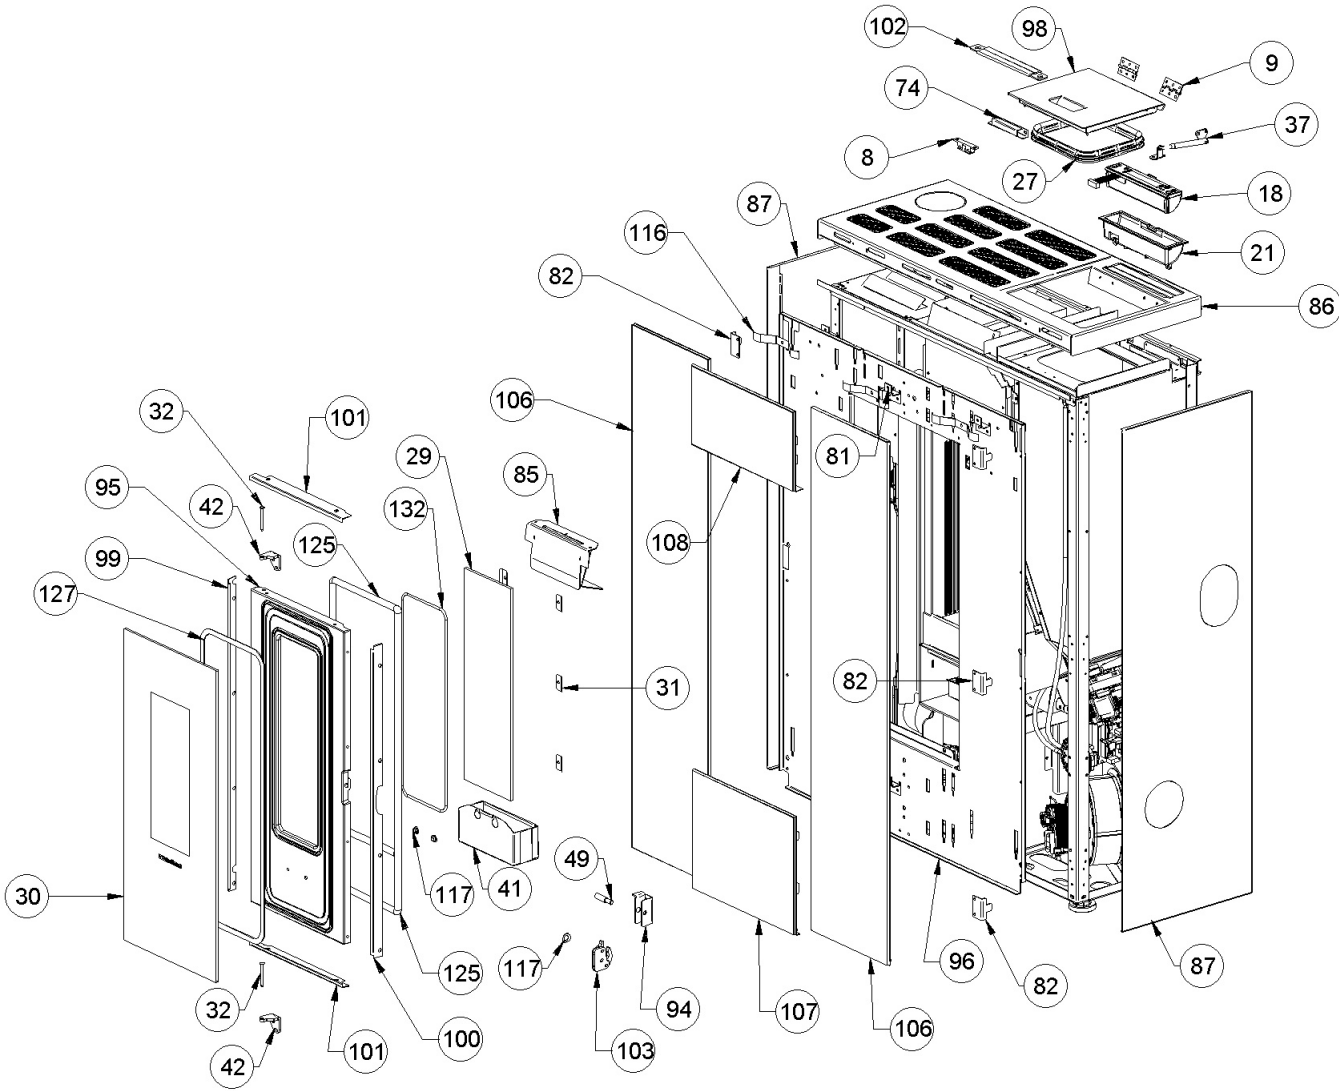

Image	Code	Description	Quantité dessin
115	006008507	CORPS DROIT 1/8	1
119	007270336	BAGUE FUMÉE FONTE	1

Image	Code	Description	Quantité dessin
8	002006216	FERMETURE MAGNÉTIQUE À DÉCLIC	1
9	002208066	CHARNIÈRE COUVERCLE RÉSERVOIR NOIR	2
18	002272587	DISPLAY LCD VENTILÉS	1
21	002273025	BOÎTIER PLASTIQUE	1
27	002273385	GARNITURE SILICONE	1
29	002276468	VITROCÉRAMIQUE	1
30	002276510	VERRE	1
31	002277549	CADRE BLOQUE-VITRE	6
32	002279585	RIVET 5X46 BRUNI	2
37	002290980	TIGE À RESSORT	1
41	002291183	TIROIR CENDRES	1
42	002291190	CHARNIÈRE NOIR	2
49	002291384	DOUILLE POUR POIGNÉE	1
74	002291475	SUPPORT ANGULAIRE ZINGUÉ	1
81	002292512	SUPPORT ZINGUÉ	5
82	002292518	ÉTRIER ZINGUÉ	6
85	003279503	DÉFLECTEUR NOIR	1
86	003279604	COUVERTURE NOIR	1
87	003279605	FLANC NOIR	2
94	003279836	BRIDE PIVOT POIGNÉE	1
95	003280100	PORTE FONTE NOIR	1
96	003280120	PANNEAU NOIR	1
98	003280135	ENSEMBLE COUVERCLE NOIR	1
99	003280236	CADRE BLOQUE-VITRE NOIR	1

Image	Code	Description	Quantité dessin
102	003280261	MANETTE	1
103	003280262	VERROU DE VERROUILLAGE	1
106	004270216	ENSEMBLE VITRE	2
107	004270217	ENSEMBLE VITRE	1
108	004270218	ENSEMBLE VITRE	1
116	006273012	RESSORT DE POUSSÉE POUR CÉRAMIQUES	5
117	006277026	DOUILLE	2
125	000006789	JOINT 12 mm	1
127	000006774	GARNITURE/TRESSE 10X2 mm	1
132	000006792	GARNITURE/TRESSE 4 mm	1