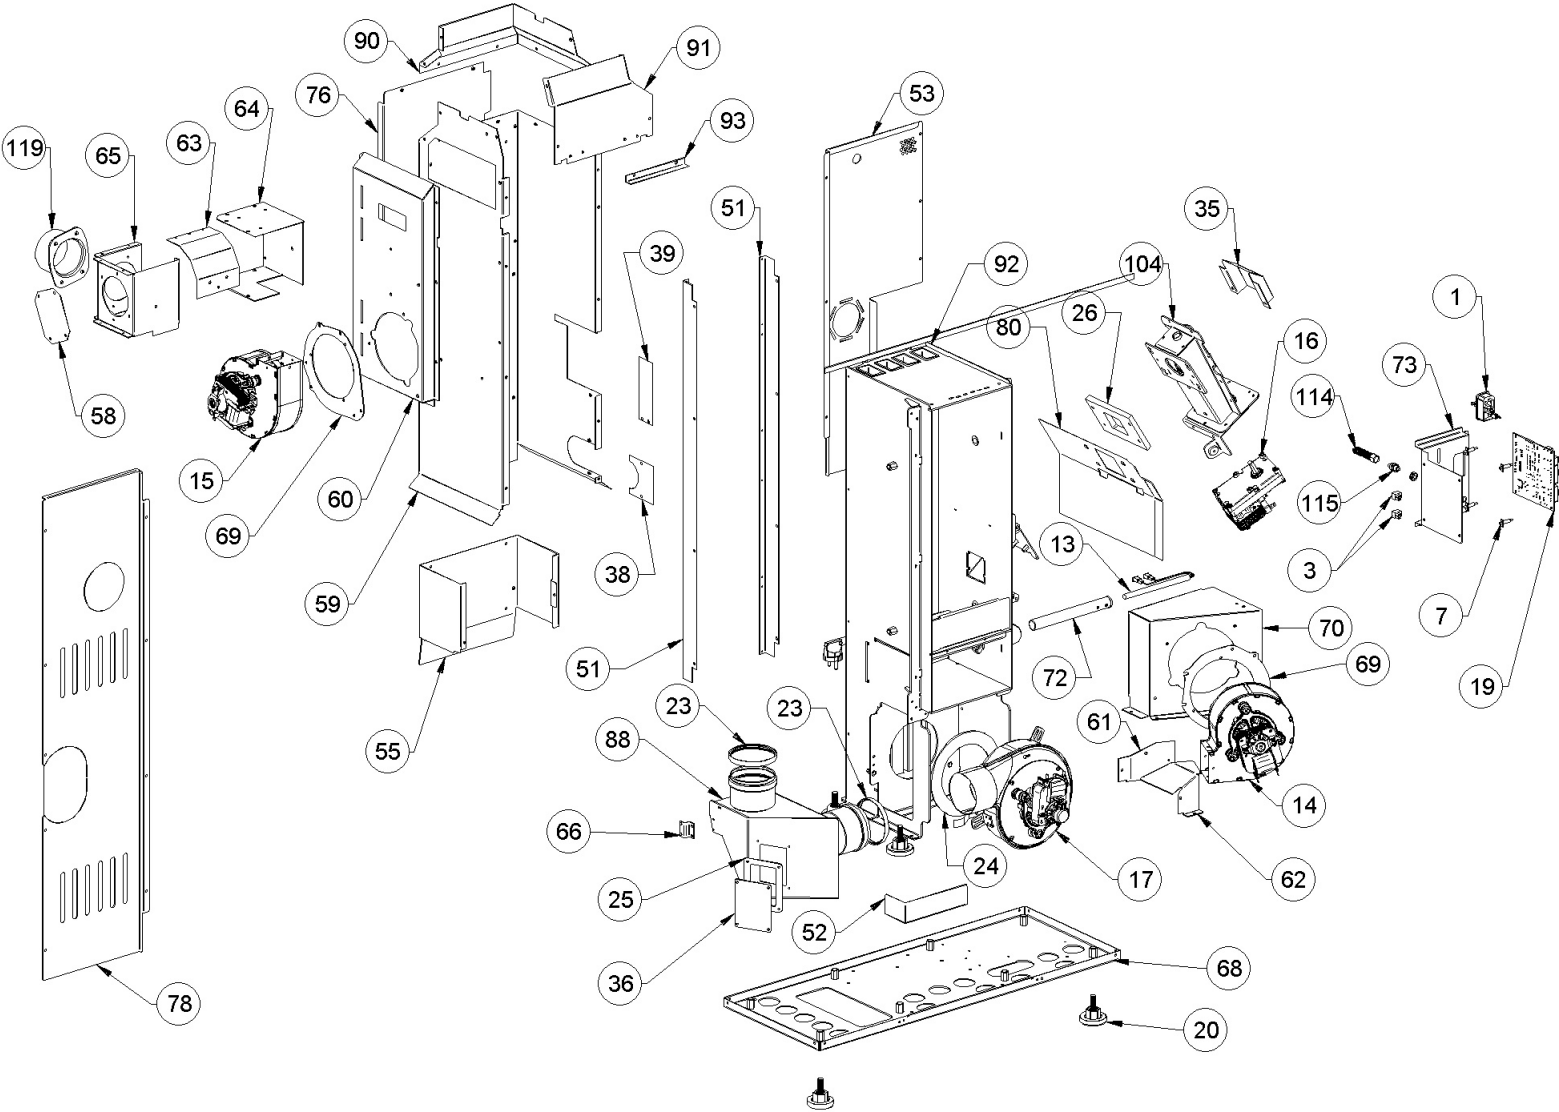

Image	Code	Description	Quantité dessin
122	007270342	PAROI FONTE	1
128	000006762	GARNITURE/TRESSE 6 mm	1

Image	Code	Description	Quantité dessin
1	002000543	PRISE AVEC INTERRUPTEUR ET PORTE-FUSIBLE	1
1	002000681	FUSIBLE F2.5A 250V 5X20	1
1	002270838	FUSIBLE 2,5 A	1
3	002001313	CONNECTEUR	2
7	002006202	ENTRETOISE CARTE	4
13	002271036	BOUGIE ALLUMAGE 300 W AVEC FASTON	1
14	002271062	MOTEUR CENTRIFUGE CAH12Y4-003 ESSAI	1
15	002271063	MOTEUR CENTRIFUGE CAH12Y4-004 ESSAI	1
16	002271108	MOTORÉDUCTEUR 1.5 RPM MK	1
17	002271117	MOTEUR DES FUMÉES TRIAL CAF15Y-138PSH	1
17	002272696	ENCODEUR DU MOTEUR DES FUMÉES TRIAL	1
17	002273396	JOINT GNZ-02467	1
19	002272675	CARTE ELECTRONIQUE VENTILEE + CANALISATION	1
20	002273003	PIED CAOUTCHOUC M10 50X25 mm	8
23	002273304	GARNITURE	2
24	002273360	GARNITURE	1
25	002273366	GARNITURE	1
26	002273375	ISOLANT	1
35	002290898	BOÎTIER ZINGUÉ	1
36	002290919	COUVERCLE INSPECTION ZINGUÉ	1
38	002291146	PROTECTION ZINGUÉE	1
39	002291166	PROTECTION ZINGUÉE	1
51	002291386	CORNIÈRE ZINGUÉE	2
52	002291387	DÉFLECTEUR ZINGUÉ	1

Image	Code	Description	Quantité dessin
102	003280261	MANETTE	1
103	003280262	VERROU DE VERROUILLAGE	1
106	004270216	ENSEMBLE VITRE	2
107	004270217	ENSEMBLE VITRE	1
108	004270218	ENSEMBLE VITRE	1
116	006273012	RESSORT DE POUSSÉE POUR CÉRAMIQUES	5
117	006277026	DOUILLE	2
125	000006789	JOINT 12 mm	1
127	000006774	GARNITURE/TRESSE 10X2 mm	1
132	000006792	GARNITURE/TRESSE 4 mm	1