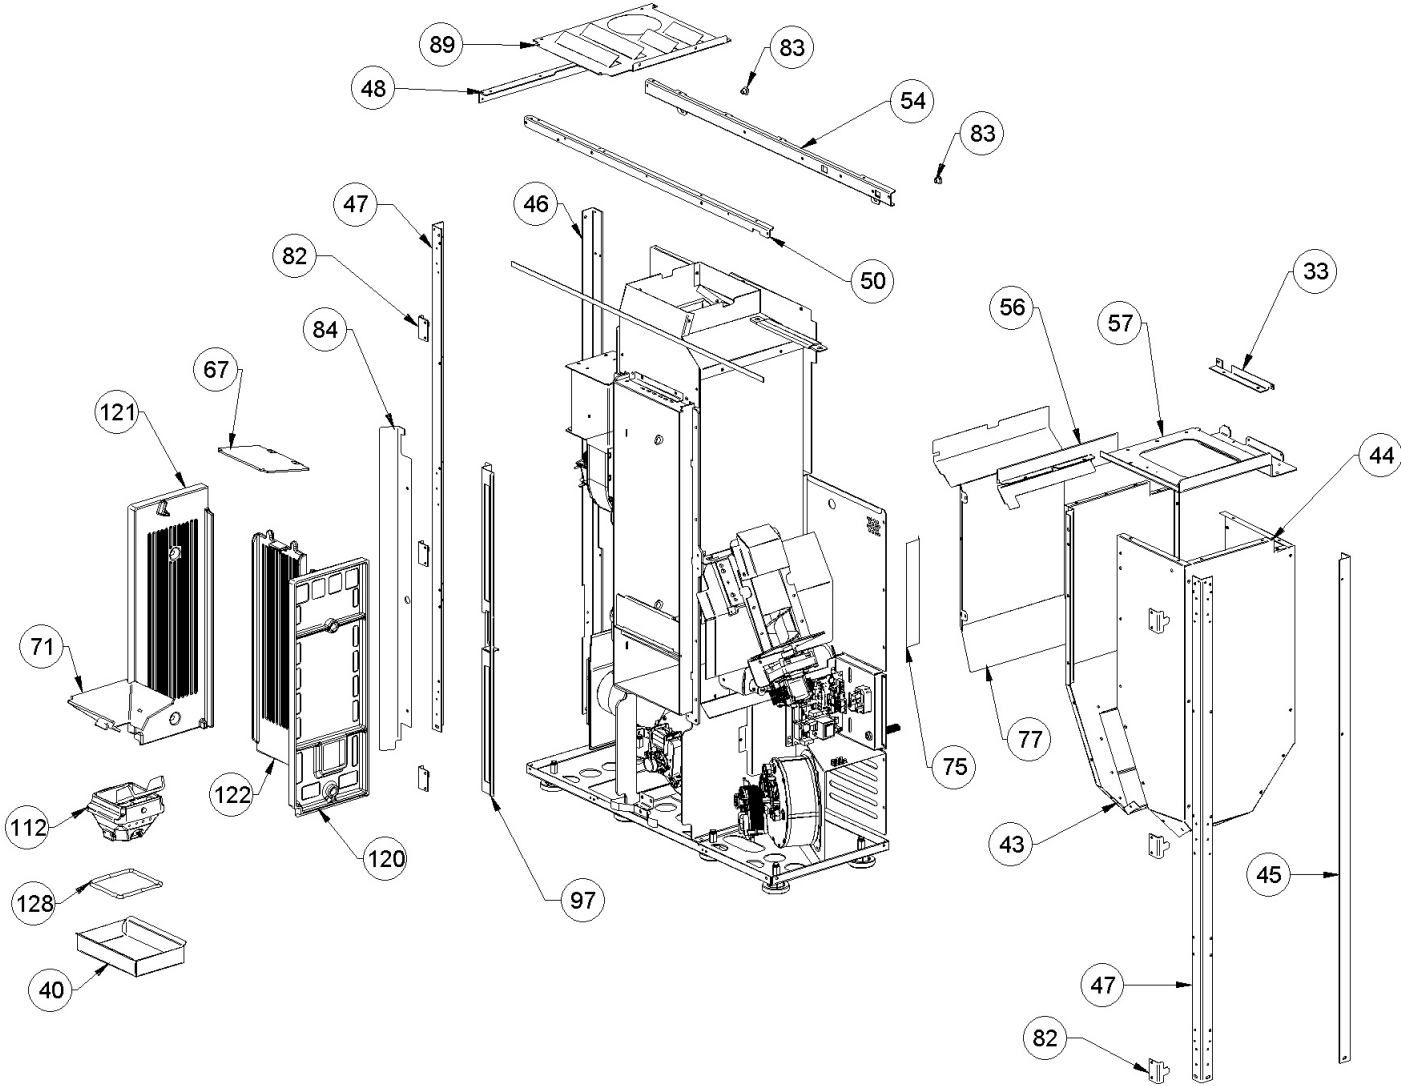

Image	Code	Description	Quantité dessin
2	002000589	PRESSOSTAT 605.99879 HUBACONTROL	1
10	002270012	CÂBLE D'ALIMENTATION	1
11	002270040	CÂBLE ÉLECTRIQUE	1
12	002270758	CÂBLAGE ÉLECTRIQUE	1
12	002280215	CÂBLAGE ENCODEUR	1
22	002273028	SUPPORT PLASTIQUE	1
28	002276002	GANT	1
34	002289028	RACCORD POUR TUBE 6 mm	1
105	004270104	TÉLÉCOMMANDE	1
118	006277174	RACCORD POUR TUBE 6 mm	1
123	009278200	TISONNIER	1
124	009278201	CLÉ HEXAGONALE	1
129	000006913	TUYAU SIL.TRAS.D.INT = 4 D.EST = 8	1
130	000006913	TUYAU SIL.TRAS.D.INT = 4 D.EST = 8	1
12	002000570	SONDE NTC AMBIANCE / RÉSERVOIR 550mm	1
12	002000706	SONDE FUMEE NTC 300°C L = 1MT	1

Image	Code	Description	Quantité dessin
33	002287689	ÉQUERRE FIXATION AFFICHEUR	1
40	002291169	TIROIR CENDRES	1
43	002291370	PAROI RÉSERVOIR ZINGUÉE	1
44	002291371	PAROI RÉSERVOIR ZINGUÉE	1
45	002291380	CORNIÈRE ZINGUÉE	1
46	002291381	CORNIÈRE ZINGUÉE	1
47	002291382	CORNIÈRE ZINGUÉE	2
48	002291383	ÉTRIER ZINGUÉ	1
50	002291385	CORNIÈRE ZINGUÉE	1
54	002291390	CORNIÈRE ZINGUÉE	1
56	002291393	DÉFLECTEUR ZINGUÉ	1
57	002291394	FERMETURE ZINGUÉE	1
67	002291404	DÉFLECTEUR FUMÉES	1
71	002291457	CÔNE SOUDÉ DE BRASIER	1
75	002291573	ÉTRIER ZINGUÉ	1
77	002291579	DÉFLECTEUR ZINGUÉ	1
82	002292518	ÉTRIER ZINGUÉ	6
83	002303006	TAMPON EN CAOUTCHOUC	2
84	003279496	PROFIL NOIR	1
89	003279616	COUVERTURE NOIR	1
97	003280133	PROFIL NOIR	1
112	004278241	ENSEMBLE BRASIER	1
120	007270340	PAROI FONTE	1
121	007270341	PAROI FONTE	1

Image	Code	Description	Quantité dessin
102	003280261	MANETTE	1
103	003280262	VERROU DE VERROUILLAGE	1
106	004270216	ENSEMBLE VITRE	2
107	004270217	ENSEMBLE VITRE	1
108	004270218	ENSEMBLE VITRE	1
116	006273012	RESSORT DE POUSSÉE POUR CÉRAMIQUES	5
117	006277026	DOUILLE	2
125	000006789	JOINT 12 mm	1
127	000006774	GARNITURE/TRESSE 10X2 mm	1
132	000006792	GARNITURE/TRESSE 4 mm	1