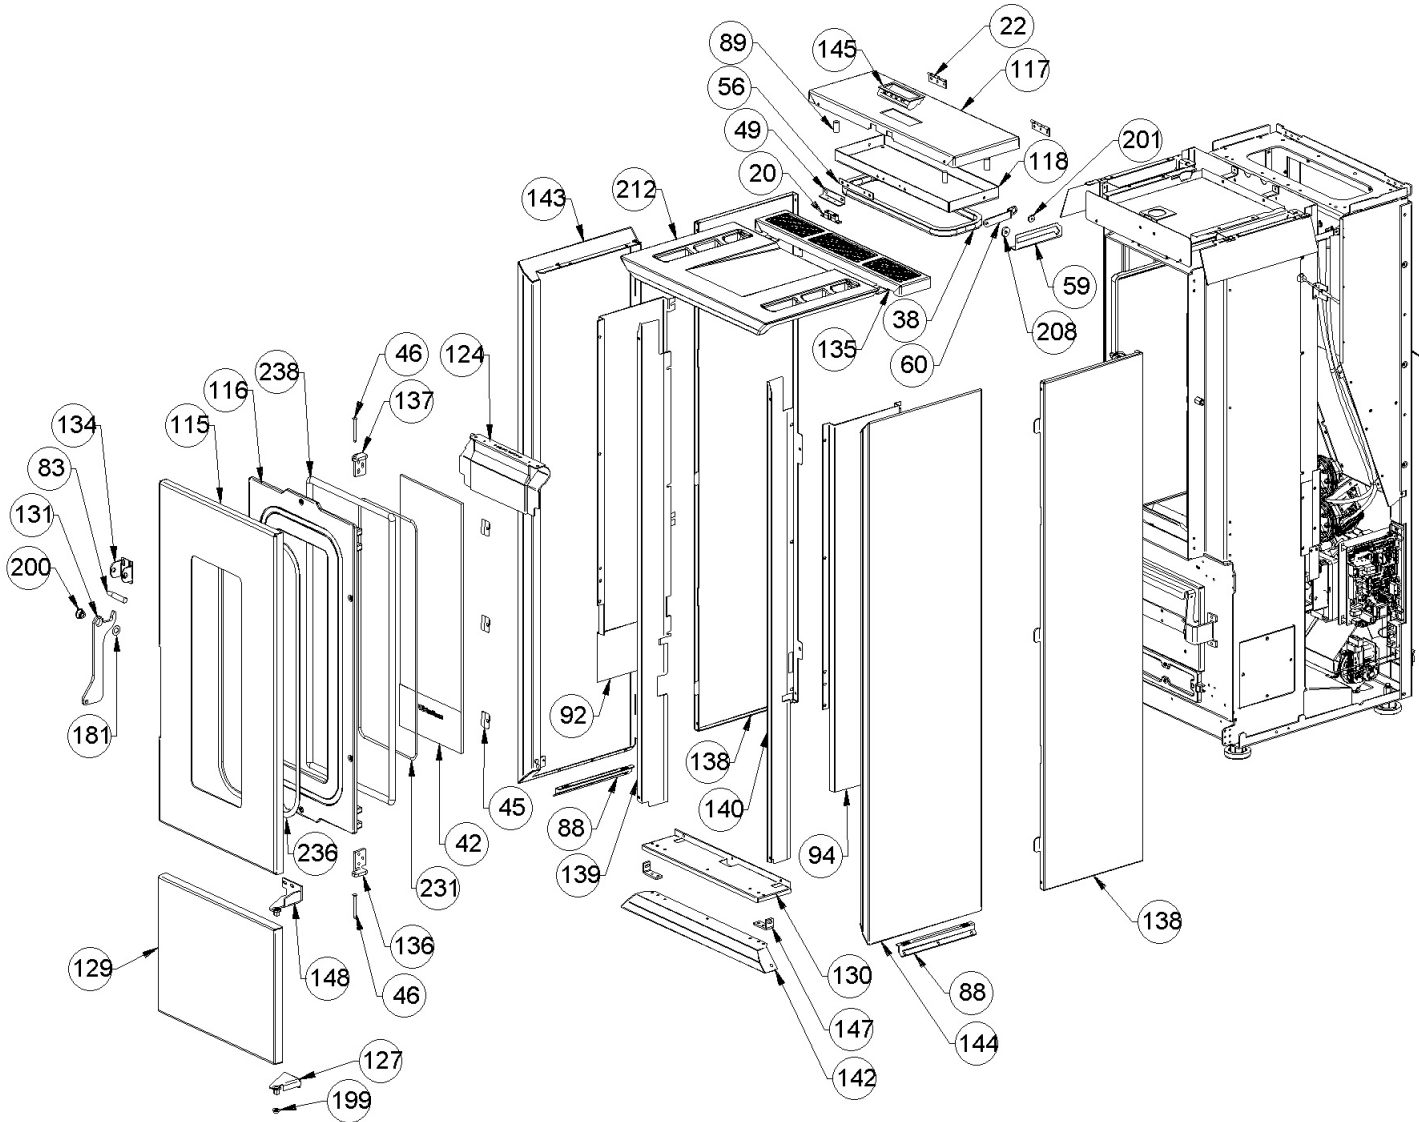

Image	Code	Description	Quantité dessin
97	002290459	TIGE ROULÉE DE TRANSMISSION	1
98	002290555	RESSORT	1
99	002290557	CONDUITE ZINGUÉ	2
101	002290658	CORNIÈRE	1
103	002290798	ÉTRIER DE FIXATION	1
104	002290799	SUPPORT MICRO	1
105	002290800	TIGE ACTIONNEMENT MICRORUPTEUR	1
106	002290801	PLAQUETTE D'ACTIONNEMENT DU MICRO-INTERRUPTEUR	1
108	003277487	COUVERCLE INSPECTION NOIR	1
110	003278967	CHAMBRE DE COMBUSTION	1
119	003279052	CONDUITE AIR NOIR	1
121	003279054	FOND BRASIER PERFORÉ	1
132	003279066	CONVOYEUR AIR	1
175	006000737	ÉCROU POUR MANUTENTION FILETÉ	1
187	006003000	RESSORT	2
196	006008608	DOUILLE 10 mm	1
197	006277005	CYLINDRE FER	1
198	006277013	DOUILLE	4
203	006277164	PIVOT ACIER	1
204	006277167	DOUILLE	2
205	006277169	DOUILLE	1
207	006277444	JOINT	1
228	000006760	GARNITURE/TRESSE 10X3 mm	1

Image	Code	Description	Quantité dessin
20	002006215	FERMETURE À CRIQUET	1
22	002208066	CHARNIÈRE COUVERCLE RÉSERVOIR NOIR	2
38	002273353	BAGUE GARNITURE	1
42	002276459	VITROCÉRAMIQUE	1
45	002277549	CADRE BLOQUE-VITRE	6
46	002279585	RIVET 5X46 BRUNI	2
49	002289109	SUPPORT ANGULAIRE ZINGUÉ	1
56	002290325	ENTRETOISE ZINGUÉE	1
59	002290330	ÉTRIER ZINGUÉ	1
60	002290335	TIGE COUVERCLE RÉSERVOIR	1
83	002290384	DOUILLE POUR POIGNÉE	1
88	002290396	CORNIÈRE ZINGUÉE	2
89	002290397	ENTRETOISE	4
92	002290406	CARTER DÉFLECTEUR	1
94	002290411	CARTER DÉFLECTEUR	1
115	003279022	PORTE NOIRE	1
116	003279023	CONTRE-PORTE	1
117	003279050	COUVERCLE RÉSERVOIR NOIR	1
118	003279538	BOÎTE JOINT	1
124	003279058	DÉFLECTEUR NOIR	1
127	003279061	CHARNIÈRE INFÉRIEURE NOIR	1
129	003279063	PORTE NOIRE	1
130	003279064	CORNIÈRE NOIRE	1
131	003279065	POIGNÉE NOIRE	1