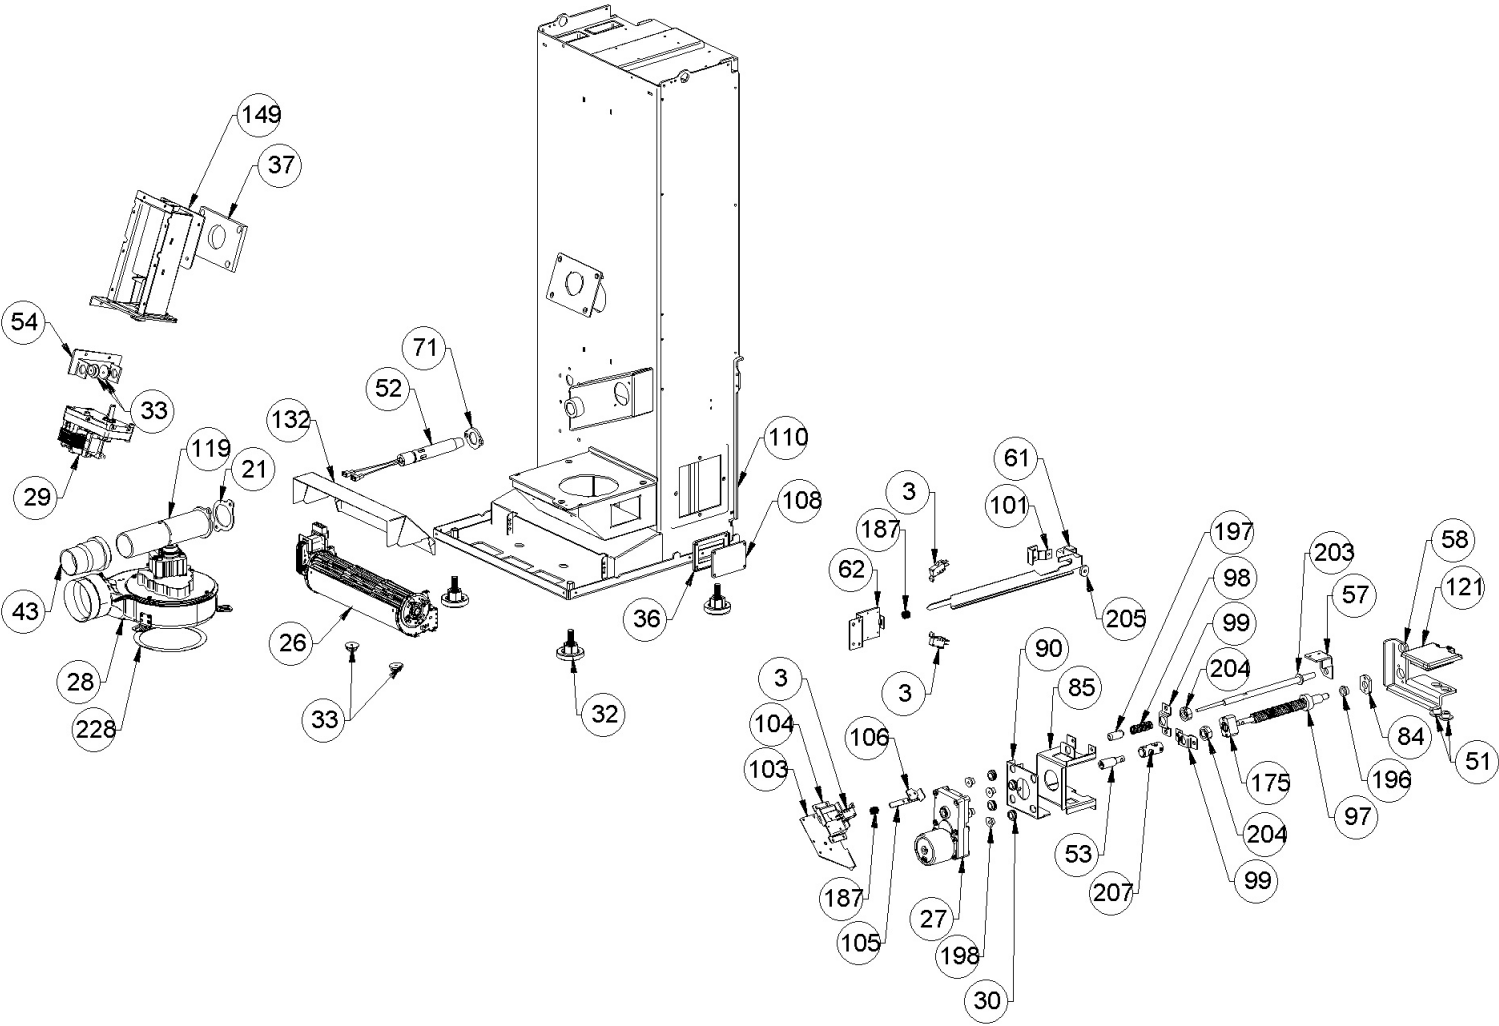

Image	Code	Description	Quantité dessin
3	002000547	MICRORUPTEUR AVEC LEVIER	3
21	002203338	GARNITURE	1
26	002271003	MOTEUR TANGENTIEL X BABY FIAM	1
26	002273017	TAMPON EN CAOUTCHOUC EXTÉRIEUR	1
26	002273018	TAMPON EN CAOUTCHOUC CÔTÉ MOTEUR	1
27	002271083	MOTOREDUCTEUR BRUSHLESS 5 TR/MIN	1
28	002271084	MOTEUR DES FUMÉES EBM WATERPROOF + CHIOC.PT150	1
29	002271108	MOTORÉDUCTEUR 1.5 RPM MK	1
30	002271306	PASSE-CÂBLE	4
32	002273003	PIED CAOUTCHOUC M10 50X25 mm	4
33	002273006	TAMPON EN CAOUTCHOUC	4
36	002273313	GARNITURE	1
37	002273331	ISOLANT	1
43	002276502	RALLONGE TUYAU D'AIR	1
51	002289700	DOUILLE	2
52	002289706	BOUGIE CÉRAMIQUE HT AVEC TUYAU	1
53	002289910	PIVOT VIS SANS FIN	1
54	002290322	PLAQUE ZINGUÉE	1
57	002290328	ÉTRIER ZINGUÉ	1
58	002290329	COULISSE FOND BRASIER	1
61	002290336	TIGE MICRORUPTEUR PORTE	1
62	002290337	ÉQUERRE ZINGUÉE	1
71	002290364	BRIDE DE CENTRAGE BOUGIE	1
84	002290385	BRIDE VIS SANS FIN	1

Image	Code	Description	Quantité dessin
97	002290459	TIGE ROULÉE DE TRANSMISSION	1
98	002290555	RESSORT	1
99	002290557	CONDUITE ZINGUÉ	2
101	002290658	CORNIÈRE	1
103	002290798	ÉTRIER DE FIXATION	1
104	002290799	SUPPORT MICRO	1
105	002290800	TIGE ACTIONNEMENT MICRORUPTEUR	1
106	002290801	PLAQUETTE D'ACTIONNEMENT DU MICRO-INTERRUPTEUR	1
108	003277487	COUVERCLE INSPECTION NOIR	1
110	003278967	CHAMBRE DE COMBUSTION	1
119	003279052	CONDUITE AIR NOIR	1
121	003279054	FOND BRASIER PERFORÉ	1
132	003279066	CONVOYEUR AIR	1
175	006000737	ÉCROU POUR MANUTENTION FILETÉ	1
187	006003000	RESSORT	2
196	006008608	DOUILLE 10 mm	1
197	006277005	CYLINDRE FER	1
198	006277013	DOUILLE	4
203	006277164	PIVOT ACIER	1
204	006277167	DOUILLE	2
205	006277169	DOUILLE	1
207	006277444	JOINT	1
228	000006760	GARNITURE/TRESSE 10X3 mm	1