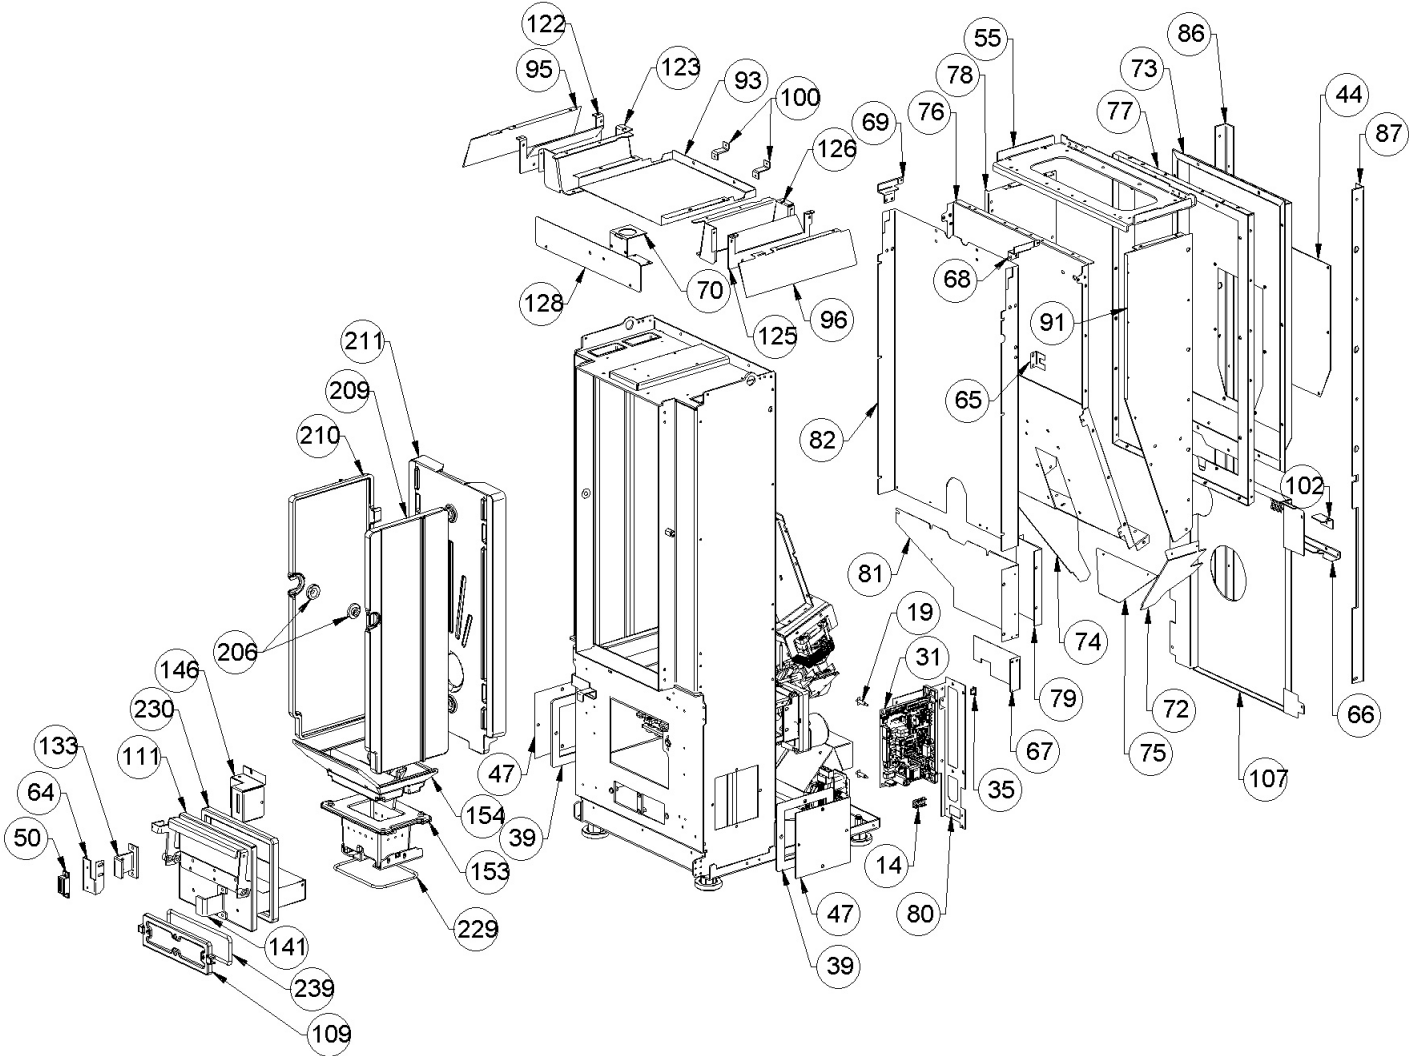

Image	Code	Description	Quantité dessin
4	002000548	PRISE AVEC INTERRUPTEUR ET PORTE-FUSIBLE	1
4	002000683	FUSIBLE 5 A	1
5	002000564	SONDE FUMÉES AVEC GAINÉ	1
6	002000589	PRESSOSTAT 605.99879 HUBACONTROL	2
8	002001304	CONNECTEUR	1
9	002001315	CONNECTEUR	1
10	002001324	CONNECTEUR	1
11	002001334	CONNECTEUR ÉLECTRIQUE	1
23	002270012	CÂBLE D'ALIMENTATION	1
24	002270040	CÂBLE ÉLECTRIQUE	1
25	002270555	CÂBLAGE ÉLECTRIQUE	1
25	002280215	CÂBLAGE ENCODEUR	1
34	002273028	SUPPORT PLASTIQUE	2
40	002276001	GANT	1
48	002289028	RACCORD POUR TUBE 6 mm	2
63	002290338	DOUILLE	1
120	003279053	SONDE K COURBE EN CHAMBRE	1
150	004270091	KIT TÉLÉCOMMANDE TACTILE	1
202	006277163	RACCORD POUR TUBE 8 mm	1
226	009278200	TISONNIER	1
227	009278201	CLÉ HEXAGONALE	1
232	000006913	TUYAU SIL.TRAS.D.INT = 4 D.EST = 8	1
233	000006913	TUYAU SIL.TRAS.D.INT = 4 D.EST = 8	1
234	000006914	SIL.TUBE NOIR D.INT = 5 D.EST = 8	1

Image	Code	Description	Quantité dessin
14	002001663	BORNIER	1
19	002006202	ENTRETOISE CARTE	2
31	002272664	CARTE ELECTRONIQUE + CONSOLE DE SECOURS MIETTA	1
35	002273075	BOUCHON	1
39	002273370	GARNITURE	2
44	002277190	COUVERCLE PAROI POSTÉRIEURE RÉSERVOIR	1
47	002288754	INSPECTION ZINGUÉE	2
50	002289567	FERMETURE MAGNÉTIQUE	1
55	002290323	SUPPORT ZINGUÉ	1
64	002290339	SUPPORT ZINGUÉ	1
65	002290340	ÉQUERRE ZINGUÉE	1
66	002290342	CORNIÈRE ZINGUÉE	1
67	002290343	PROTECTION ZINGUÉE	1
68	002290346	ÉQUERRE ZINGUÉE	1
69	002290347	ÉQUERRE ZINGUÉE	1
70	002290356	ÉTRIER ZINGUÉ	1
72	002290367	GOULOTTE	1
73	002290368	POCHE POSTÉRIEURE RÉSERVOIR	1
74	002290369	GOULOTTE	1
75	002290370	GOULOTTE	1
76	002290371	PAROI RÉSERVOIR	1
77	002290374	PAROI POSTÉRIEURE	1
78	002290375	PAROI RÉSERVOIR ZINGUÉE	1
79	002290376	SUPPORT ZINGUÉ	1