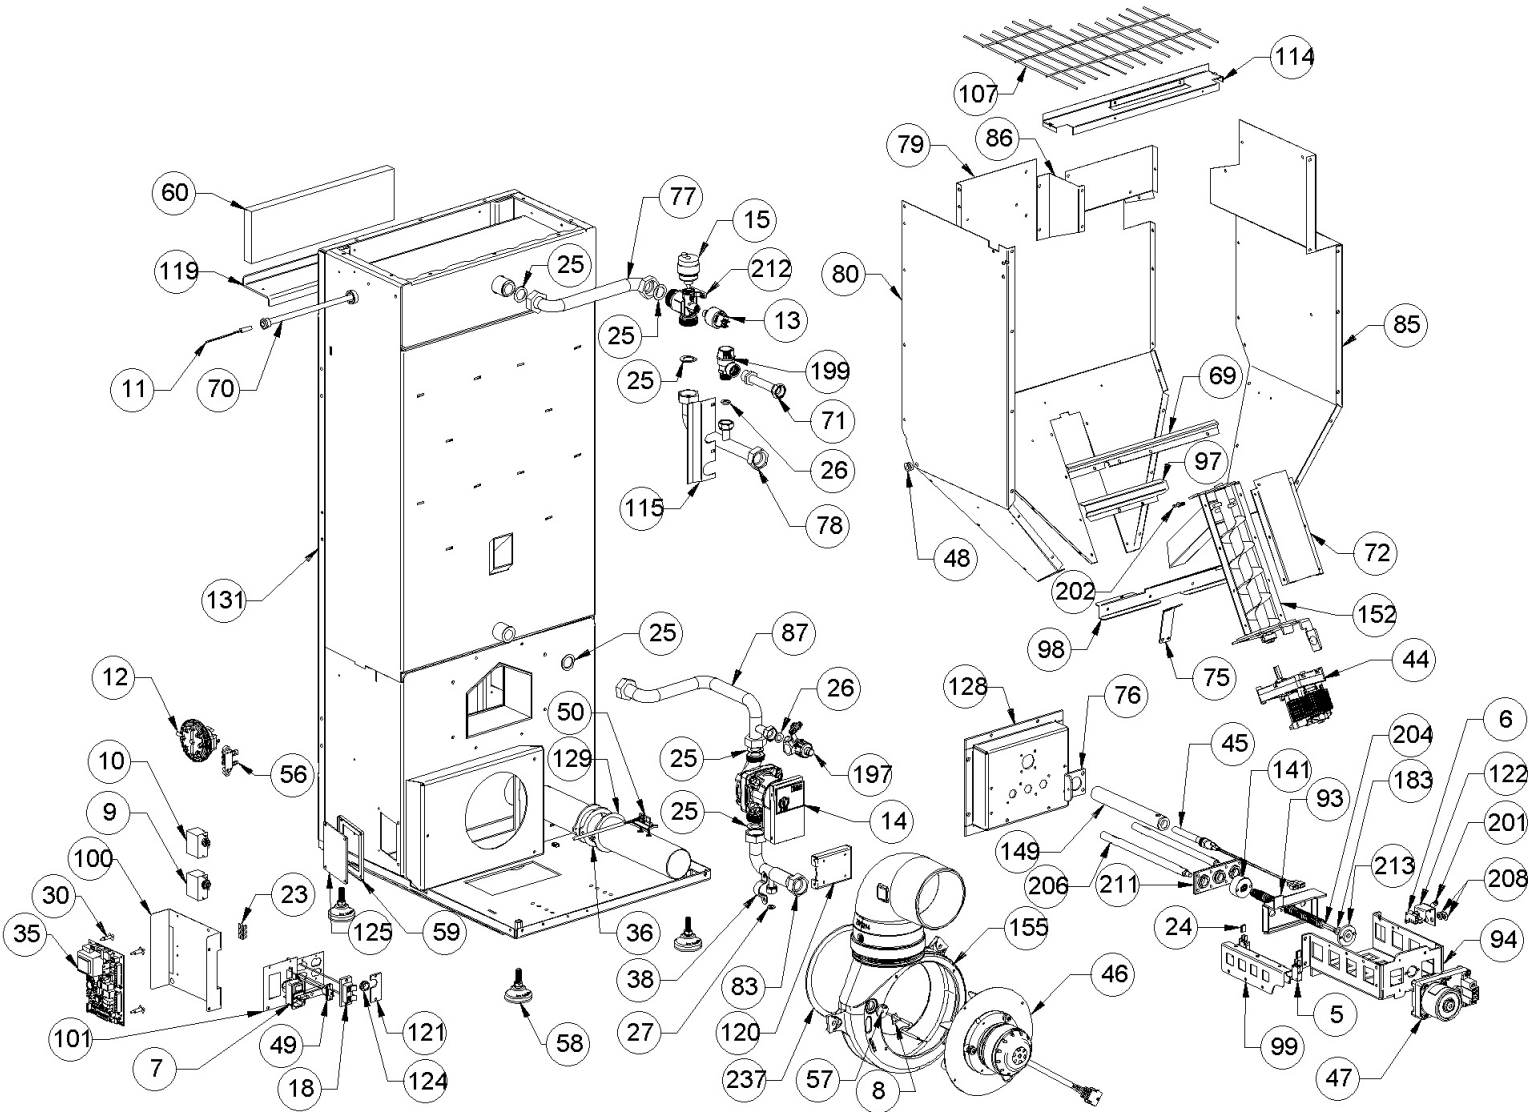

Image	Code	Description	Quantité dessin
5	002000538	MICRORUPTEUR AVEC LEVIER	3
6	002000547	MICRORUPTEUR AVEC LEVIER	1
7	002000548	PRISE AVEC INTERRUPTEUR ET PORTE-FUSIBLE	1
7	002000683	FUSIBLE 5 A	1
8	002000564	SONDE FUMÉES AVEC GAINÉ	1
9	002000566	THERMOSTAT À BULBE 85°C	1
10	002000567	THERMOSTAT À BULBE 100°C	1
11	002000569	SONDE NTC EAU 2000mm	1
12	002000589	PRESSOSTAT 605.99879 HUBACONTROL	1
13	002000591	PRESSOSTAT NUMÉRIQUE H2O	1
14	002000640	POMPE WILO YONOS PARA RS 15/6-RKC	1
15	002000641	VANNE AUTOMATIQUE 3/8"	1
18	002001324	CONNECTEUR	1
23	002001663	BORNIER	1
24	002001687	TAMPON EN CAOUTCHOUC	3
25	002003300	"GARNITURE CARTON 1""	6
26	002003301	"GARNITURE CARTON 1/2""	2
27	002003302	GARNITURE CARTON 2X8,5X14,5 mm	2
30	002006202	ENTRETOISE CARTE	4
35	002202514	CARTE ÉLECTRONIQUE DE SÉCURITÉ VIS	1
36	002203337	GARNITURE	1
38	002208221	ÉTRIER ZINGUÉ	1
44	002271060	MOTORÉDUCTEUR 4.75 RPM MK	1
45	002271070	BOUGIE CÉRAMIQUE L = 520MM	1

Image	Code	Description	Quantité dessin
48	002271304	PASSE-CÂBLE	1
49	002272551	CÂBLE ÉLECTRIQUE	1
50	002272582	CAPTEUR DEBITMETRE COMPLET L = 500mm	1
56	002273028	SUPPORT PLASTIQUE	1
57	002273033	TAMPON EN CAOUTCHOUC	1
58	002273084	CAOUTCHOUC ANTI-VIBRATOIRE	4
59	002273312	GARNITURE	1
60	002273318	PANNEAU ISOLANT	1
69	002277462	ÉQUERRE THERMOSTAT	1
70	002277501	BULBE PORTE-THERMOSTAT	1
71	002278466	TUYAU VANNE	1
72	002279315	COUVERCLE SPIRALE ZINGUÉ	1
75	002287081	ÉQUERRE BLOQUE-MOTORÉDUCTEUR	1
76	002287739	BRIDE BOUGIE ZINGUÉE	1
77	002287743	TUYAU CUIVRE REFOULEMENT CHAUDIÈRE	1
78	002287744	TUYAU CUIVRE REFOULEMENT INSTALLATION	1
79	002287745	PAROI RÉSERVOIR ZINGUÉE	1
80	002287746	PAROI RÉSERVOIR ZINGUÉE	1
83	002287749	TUYAU CUIVRE RETOUR INSTALLATION	1
85	002287752	PAROI RÉSERVOIR ZINGUÉE	1
86	002287753	BRIDE RÉSERVOIR ZINGUÉE	1
87	002287755	TUYAU CUIVRE POMPE	1
93	002287761	ÉQUERRE MANUTENTION NETTOYAGE	1
94	002287762	BRIDE MOUVEMENT NETTOYAGE ZINGUÉ	1