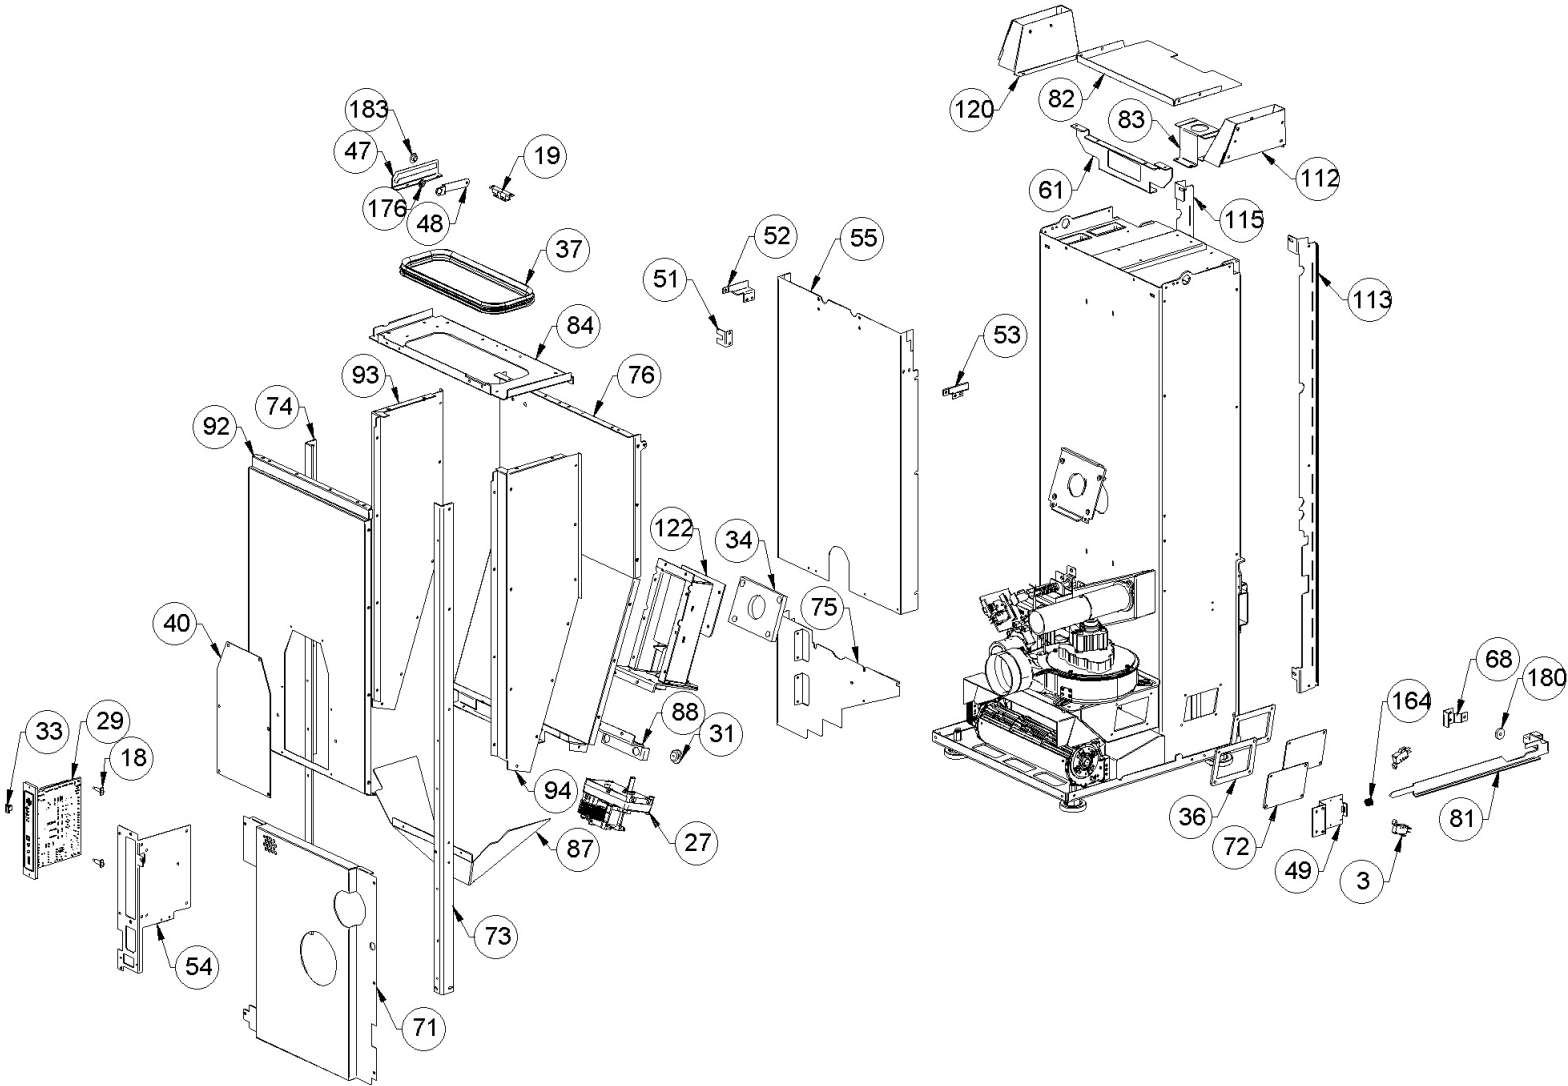

Image	Code	Description	Quantité dessin
213	000006762	GARNITURE/TRESSE 6 mm	1

Image	Code	Description	Quantité dessin
3	002000547	MICRORUPTEUR AVEC LEVIER	3
18	002006202	ENTRETOISE CARTE	2
19	002006216	FERMETURE MAGNÉTIQUE À DÉCLIC	1
27	002271108	MOTORÉDUCTEUR 1.5 RPM MK	1
29	002272664	CARTE ELECTRONIQUE + CONSOLE DE SECOURS MIETTA	1
31	002273006	TAMPON EN CAOUTCHOUC	4
33	002273075	BOUCHON	1
34	002273331	ISOLANT	1
36	002273366	GARNITURE	3
37	002273386	GARNITURE	1
40	002277190	COUVERCLE PAROI POSTÉRIEURE RÉSERVOIR	1
47	002290330	ÉTRIER ZINGUÉ	1
48	002290335	TIGE COUVERCLE RÉSERVOIR	1
49	002290337	ÉQUERRE ZINGUÉE	1
51	002290340	ÉQUERRE ZINGUÉE	1
52	002290346	ÉQUERRE ZINGUÉE	1
53	002290347	ÉQUERRE ZINGUÉE	1
54	002290379	SUPPORT CARTE ÉLECTRONIQUE ZINGUÉ	1
55	002290382	RETRO ZINGUÉ	1
61	002290450	ÉTRIER ZINGUÉ	1
68	002290658	CORNIÈRE	1
71	002290895	DOS PERFORÉ	1
72	002290919	COUVERCLE INSPECTION ZINGUÉ	3
73	002291017	CORNIÈRE ZINGUÉE	1

Image	Code	Description	Quantité dessin
76	002291027	PAROI ANTÉRIEURE RÉSERVOIR ZINGUÉE	1
81	002291058	TIGE MICRORUPTEUR PORTE	1
82	002291059	DÉFLECTEUR ALUMINIUM	1
83	002291060	ÉTRIER ZINGUÉ	1
84	002291062	SUPPORT ZINGUÉ	1
87	002291103	GOULOTTE	1
88	002291123	PLAQUE ZINGUÉE	1
92	002291553	PAROI POSTÉRIEURE	1
93	002291554	PAROI DROITE RÉSERVOIR ZINGUÉ	1
94	002291555	PAROI RÉSERVOIR ZINGUÉE	1
112	003279427	CONVOYEUR AIR	1
113	003279428	CORNIÈRE GAUCHE NOIRE	1
115	003279430	CORNIÈRE NOIRE	1
120	003279435	CONVOYEUR AIR	1
164	006003000	RESSORT	2
176	006277154	DOUILLE	1
180	006277169	DOUILLE	1
183	006277448	DOUILLE	1