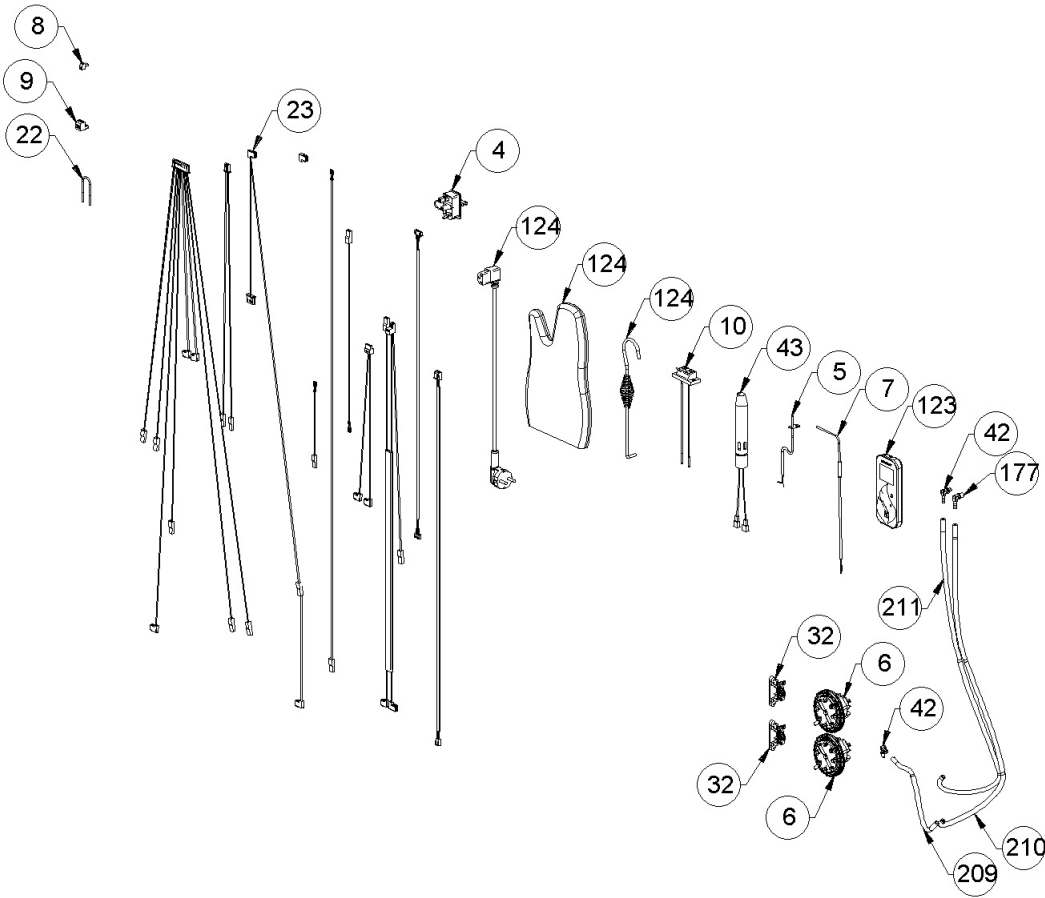

001281700-004_[2018]_01-04

Image	Code	Description	Quantité dessin
118	003279433	FLANC NOIR	1
119	003279434	FLANC ROUGE	1
121	003279794	PORTE FONTE NOIR	1
158	006000827	RONDELLE ÉLASTIQUE 10 mm	2
175	006277136	DOUILLE	1
188	007270339	PAROI FONTE	1
189	007273550	CARREAU CÉRAMIQUE BORDEAUX	1
190	007273551	COUVERTURE CÉRAMIQUE BORDEAUX	1
206	000006789	JOINT 12 mm	1
212	000006792	GARNITURE/TRESSE 4 mm	1

Image	Code	Description	Quantité dessin
4	002000548	PRISE AVEC INTERRUPTEUR ET PORTE-FUSIBLE	1
4	002000683	FUSIBLE 5 A	1
5	002000564	SONDE FUMÉES AVEC GAINÉ	1
6	002000589	PRESSOSTAT 605.99879 HUBACONTROL	2
7	002000717	SONDE K COURBE EN CHAMBRE 1 L = 750mm	1
8	002001304	CONNECTEUR	1
9	002001315	CONNECTEUR	1
10	002001324	CONNECTEUR	1
22	002270040	CÂBLE ÉLECTRIQUE	1
23	002270717	CÂBLAGE ÉLECTRIQUE	1
23	002280215	CÂBLAGE ENCODEUR	1
32	002273028	SUPPORT PLASTIQUE	2
42	002289028	RACCORD POUR TUBE 6 mm	2
43	002289706	BOUGIE CÉRAMIQUE HT AVEC TUYAU	1
123	004270091	KIT TÉLÉCOMMANDE TACTILE	1
177	006277163	RACCORD POUR TUBE 8 mm	1
209	000006913	TUYAU SIL.TRAS.D.INT = 4 D.EST = 8	1
210	000006913	TUYAU SIL.TRAS.D.INT = 4 D.EST = 8	1
211	000006914	SIL.TUBE NOIR D.INT = 5 D.EST = 8	1