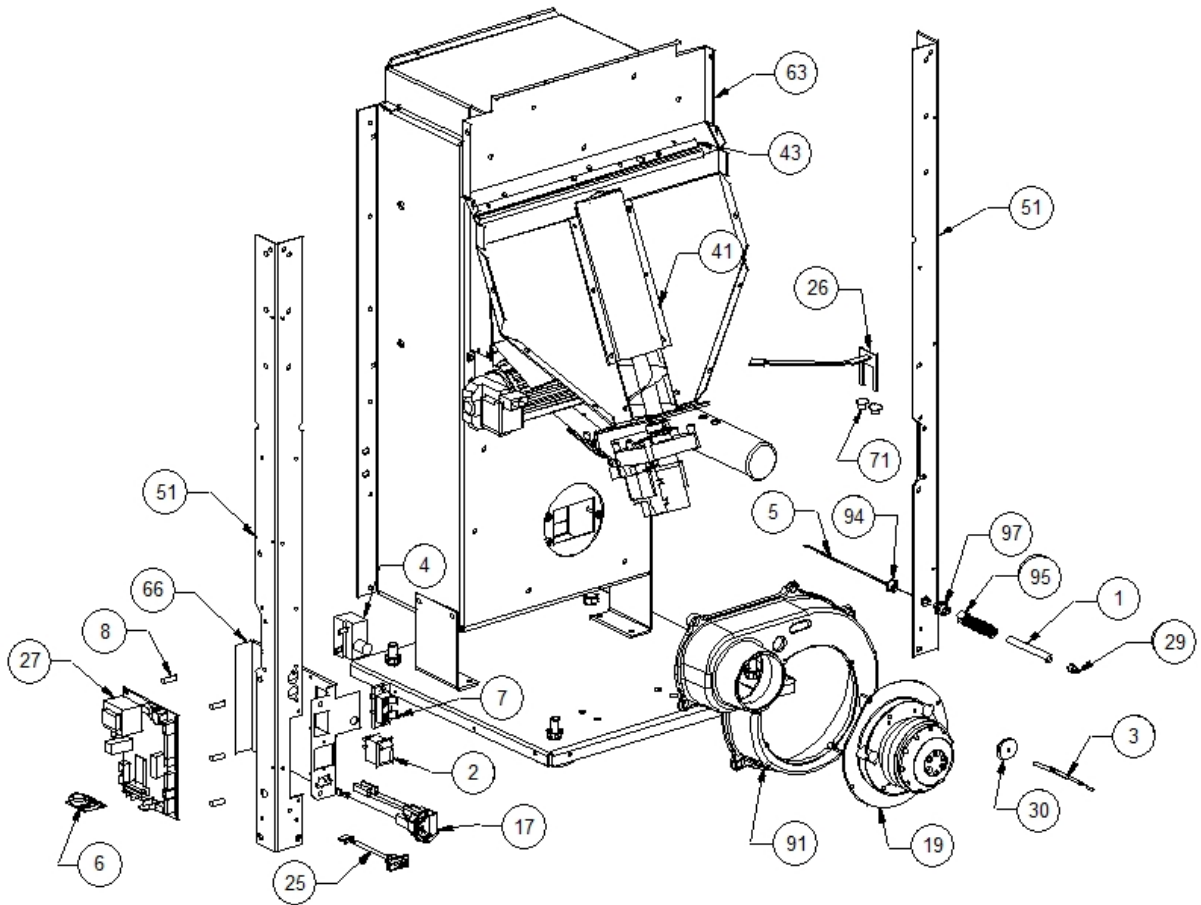

Image 		Code		Description	Quantité dessin
1		000006906		TUBE 8 mm	1
2		002000504		INTERRUPTEUR BIPOLAIRE	1
3		002000564		SONDE	1
4		002000566		THERMOSTAT À BULBE 85°C	1
5		002000570		SONDE 550 mm	1
6		002000586		CHRONOTHERMOSTAT	1
7		002001314		BORNE CAISSES	1
8		002006202		ENTRETOISE CARTE	5
17		002270268		FICHE TRIPOLAIRE	1
19		002271001		MOTEUR SORTIE FUMÉE	1
25		002272551		CÂBLE ÉLECTRIQUE	1
26		002272562		CARTE ÉLECTRONIQUE	1
27		002272563		CARTE ÉLECTRONIQUE	1
29		002273005		CAPUCHON	1
30		002273006		TAMPON EN CAOUTCHOUC	1
41		002277431		COUVERCLE SPIRALE	1
43		002277462		ÉQUERRE THERMOSTAT	1
51		002277769		CORNIÈRE ZINGUÉE	2
63		002278667		PAROI ANTÉRIEURE RÉSERVOIR ZINGUÉE	1
66		002278670		SUPPORT CARTE ÉLECTRONIQUE ZINGUÉ	1
71		002303006		TAMPON EN CAOUTCHOUC	3
91		003278134		COQUE FONTE NOIRE	1
94		006000710		"ÉCROU 1/8""	1
95		006000711		ÉCROU AVEC RESSORT	1
97		006008507		CORPS DROIT 1/8	1