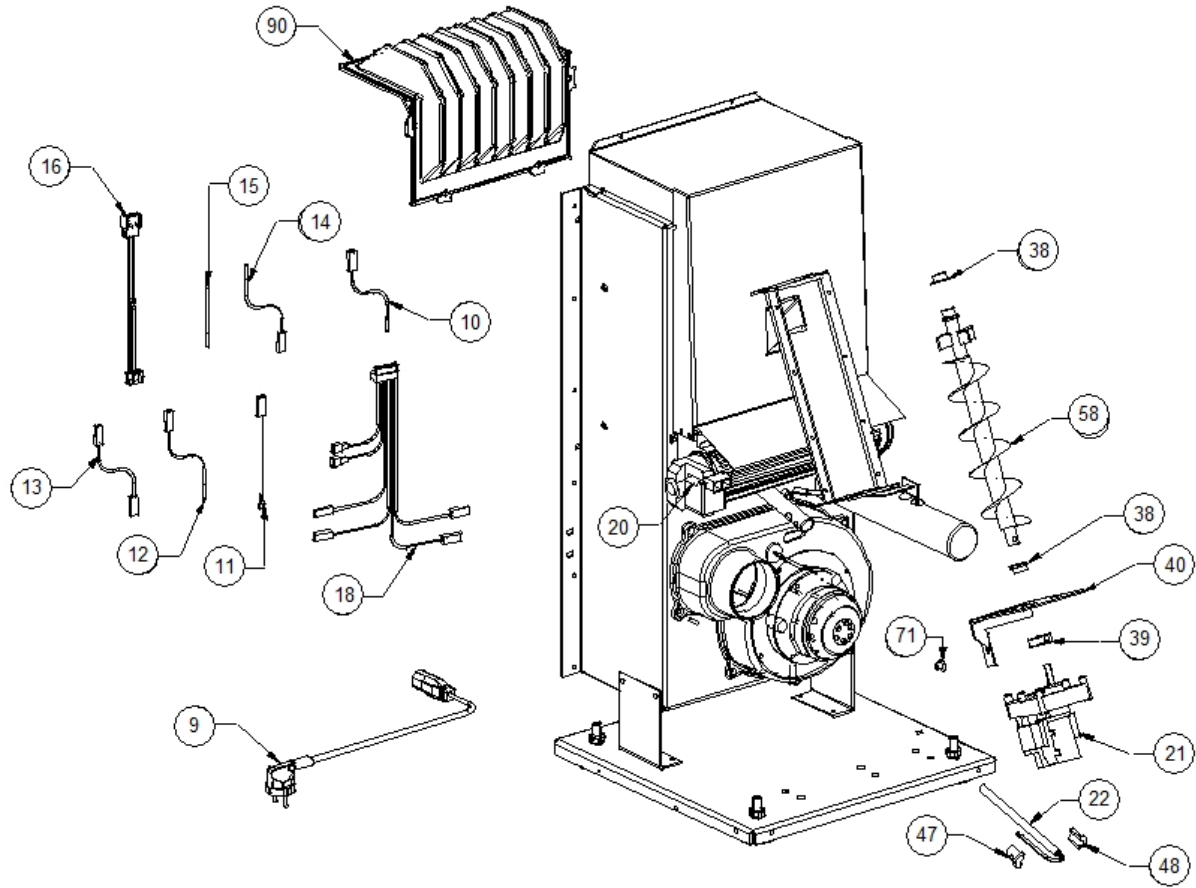

Image 		Code		Description	Quantité dessin
1		000006906		TUBE 8 mm	1
2		002000504		INTERRUPTEUR BIPOLAIRE	1
3		002000564		SONDE	1
4		002000566		THERMOSTAT À BULBE 85°C	1
5		002000570		SONDE 550 mm	1
6		002000586		CHRONOTHERMOSTAT	1
7		002001314		BORNE CAISSES	1
8		002006202		ENTRETOISE CARTE	5
17		002270268		FICHE TRIPOLAIRE	1
19		002271001		MOTEUR SORTIE FUMÉE	1
25		002272551		CÂBLE ÉLECTRIQUE	1
26		002272562		CARTE ÉLECTRONIQUE	1
27		002272563		CARTE ÉLECTRONIQUE	1
29		002273005		CAPUCHON	1
30		002273006		TAMPON EN CAOUTCHOUC	1
41		002277431		COUVERCLE SPIRALE	1
43		002277462		ÉQUERRE THERMOSTAT	1
51		002277769		CORNIÈRE ZINGUÉE	2
63		002278667		PAROI ANTÉRIEURE RÉSERVOIR ZINGUÉE	1
66		002278670		SUPPORT CARTE ÉLECTRONIQUE ZINGUÉ	1
71		002303006		TAMPON EN CAOUTCHOUC	3
91		003278134		COQUE FONTE NOIRE	1
94		006000710		"ÉCROU 1/8""	1
95		006000711		ÉCROU AVEC RESSORT	1
97		006008507		CORPS DROIT 1/8	1