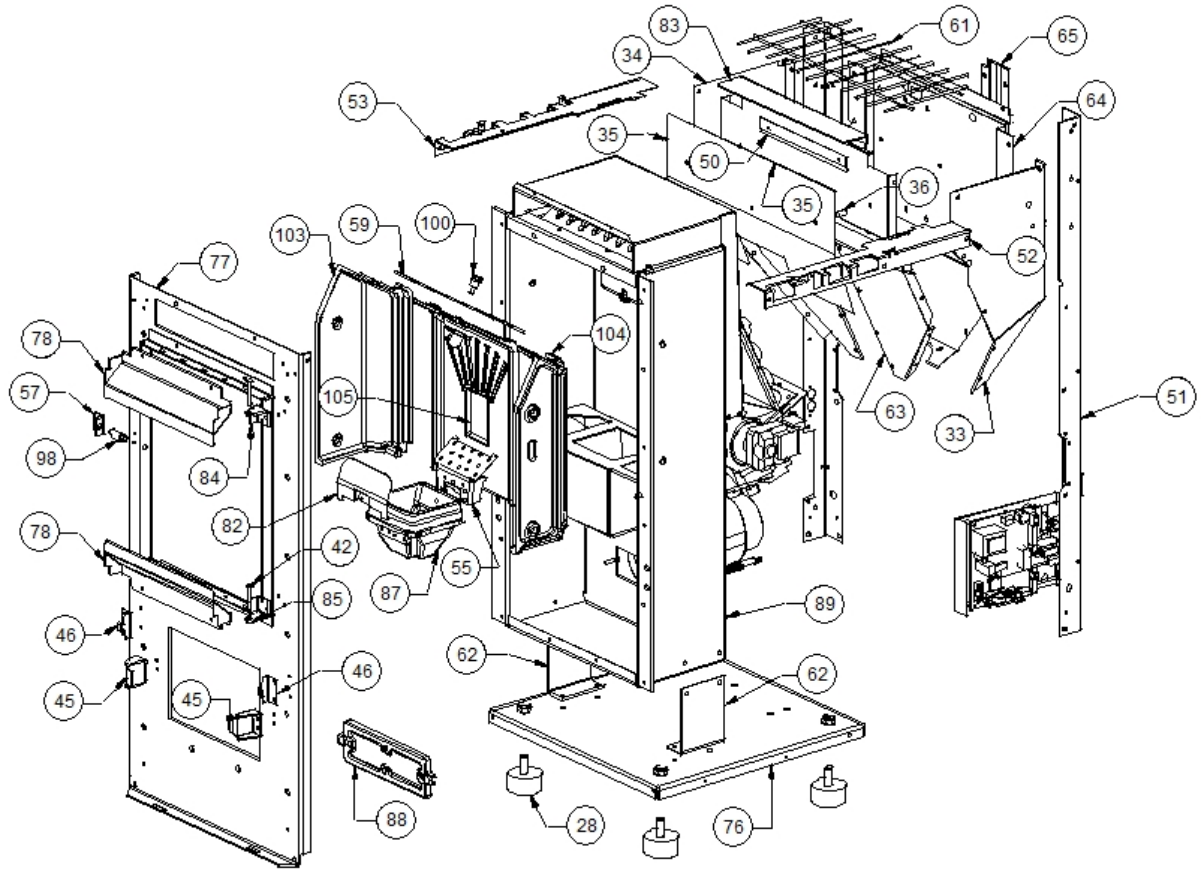

Image  	Code 	Description	Quantité dessin
28	002273003	PIED CAOUTCHOUC M10 50X25 mm	4
33	002277048	PAROI RÉSERVOIR	1
34	002277049	PAROI RÉSERVOIR	1
35	002277068	DÉFLECTEUR AIR AU BABY FLAMME D	1
36	002277400	ENTRETOISE 8X12 mm	3
42	002277456	RIVET 5X35 BRUNI	2
45	002277527	ÉTRIER BLOQUE-TIROIR NOIR	2
46	002277575	ÉQUERRE FIXATION PORTE NOIRE	2
50	002277599	ÉQUERRE GRILLE ÉTIRÉE ZINGUÉE	1
51	002277769	CORNIÈRE ZINGUÉE	2
52	002277770	PROFIL LATÉRAL NOIR	1
53	002277771	PROFIL LATÉRAL NOIR	1
55	002278184	DIVISEUR BRASIER ACIER	1
57	002278191	ÉQUERRE DOUILLE POIGNÉE NOIRE	1
59	002278606	DÉFLECTEUR POUR FONTE EXTRACTIBLE	1
61	002278661	GRILLE CHROMÉE	1
62	002278662	ÉQUERRE CHAMBRE COMBUSTION ZINGUÉE	2
63	002278667	PAROI ANTÉRIEURE RÉSERVOIR ZINGUÉE	1
64	002278668	PAROI POSTÉRIEURE RÉSERVOIR ZINGUÉE	1
65	002278669	BOÎTIER CONNECTEUR AFFICHEUR ZINGUÉ	1
76	003277148	FOND COMPLET NOIR	1
77	003277149	FAÇADE COMPLÈTE NOIR	1
78	003277150	DÉFLECTEUR AIR VITRE NOIR	2
82	003277416	PARE-FLAMME NOIR	1
83	003277420	GRILLE PROTECTION NOIR	1
84	003277437	CHARNIÈRE NOIR	1
85	003277438	CHARNIÈRE NOIR	1
87	003278069	BRASIER PERFORÉ	1
88	003278118	COUVERTURE FONTE NOIR	1
89	003278130	ENSEMBLE CHAMBRE COMBUSTION NOIRE	1
98	006008610	DOUILLE	1
100	006277022	PIVOT ACIER	1
103	007270072	PAROI FONTE	1
104	007270073	PAROI FONTE	1
105	007270074	PAROI FONTE	1