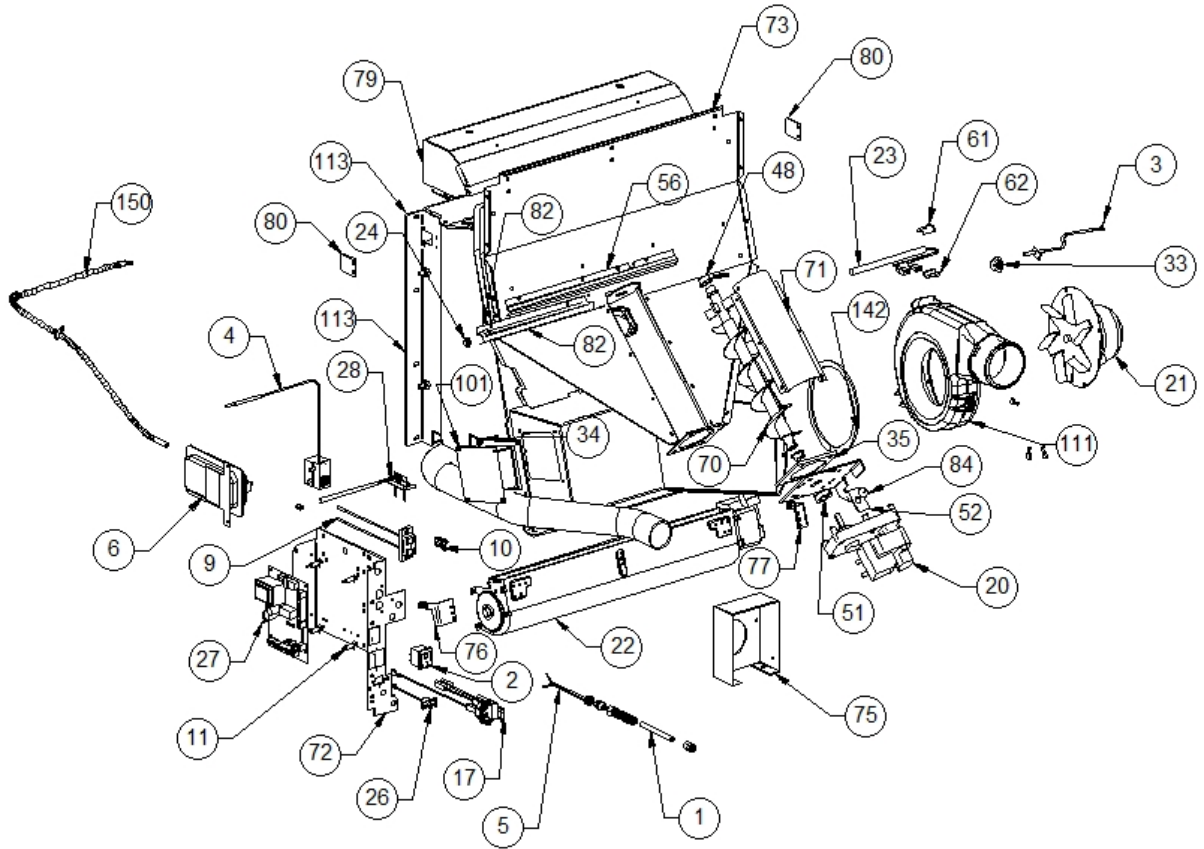

Image  	Code 	Description	Quantité dessin
1	000006906	TUBE 8 mm	1
2	002000504	INTERRUPTEUR BIPOLAIRE	1
3	002000564	SONDE	1
4	002000566	THERMOSTAT À BULBE 85°C	1
5	002000570	SONDE 550 mm	1
6	002000588	PRESSOSTAT	1
9	002001324	CONNECTEUR	1
10	002001663	BORNIER	1
11	002006202	ENTRETOISE CARTE	4
17	002270298	FICHE TRIPOLAIRE	1
20	002271009	MOTORÉDUCTEUR	1
21	002271023	MOTEUR SORTIE FUMÉE	1
22	002271024	VENTILATEUR TANGENTIEL 480 mm	1
23	002271036	BOUGIE ALLUMAGE 300 W AVEC FASTON	1
24	002271304	PASSE-CÂBLE	1
26	002272551	CÂBLE ÉLECTRIQUE	1
27	002272575	CARTE ÉLECTRONIQUE	1
28	002272582	CAPTEUR DÉBITMÈTRE	1
33	002273006	TAMPON EN CAOUTCHOUC	1
34	002273312	GARNITURE	1
35	002273314	GARNITURE	1
48	002277405	DOUILLES BRIDÉES	2
51	002277410	BAGUE 30X10 mm	1
52	002277426	BRIDE BLOCAGE MOTORÉDUCTEUR	1
56	002277462	ÉQUERRE THERMOSTAT	1
61	002277576	SUPPORT RÉSTANCE FILETÉ ZINGUÉ	1
62	002277577	SUPPORT RÉSTANCE ZINGUÉ	1
70	002278401	SPIRALE PELLET	1
71	002279315	COUVERCLE SPIRALE ZINGUÉ	1
72	002279324	SUPPORT CARTE ÉLECTRONIQUE ZINGUÉ	1
73	002279332	PAROI ANTÉRIEURE RÉSERVOIR ZINGUÉE	1
75	002279334	PROTECTION TUYAU D'ASPIRATION	1
76	002279571	ÉQUERRE TANGENTIELLE	1
77	002279572	ÉQUERRE TANGENTIELLE	1
79	002279577	CONVOYEUR AIR	1
80	002279703	ÉQUERRE AIR VITRE ZINGUÉE	2
82	002287118	ÉQUERRE TUYAU SILICONE ZINGUÉE	1
84	002303006	TAMPON EN CAOUTCHOUC	1
101	003277476	COUVERCLE INSPECTION NOIR	1
111	003278070	COQUE FONTE NOIRE	1
113	003278186	ENSEMBLE CHAMBRE COMBUSTION NOIRE	1
142	000006760	GARNITURE/TRESSE 10X3 mm	1
150	000006913	TUBE 8 mm	1