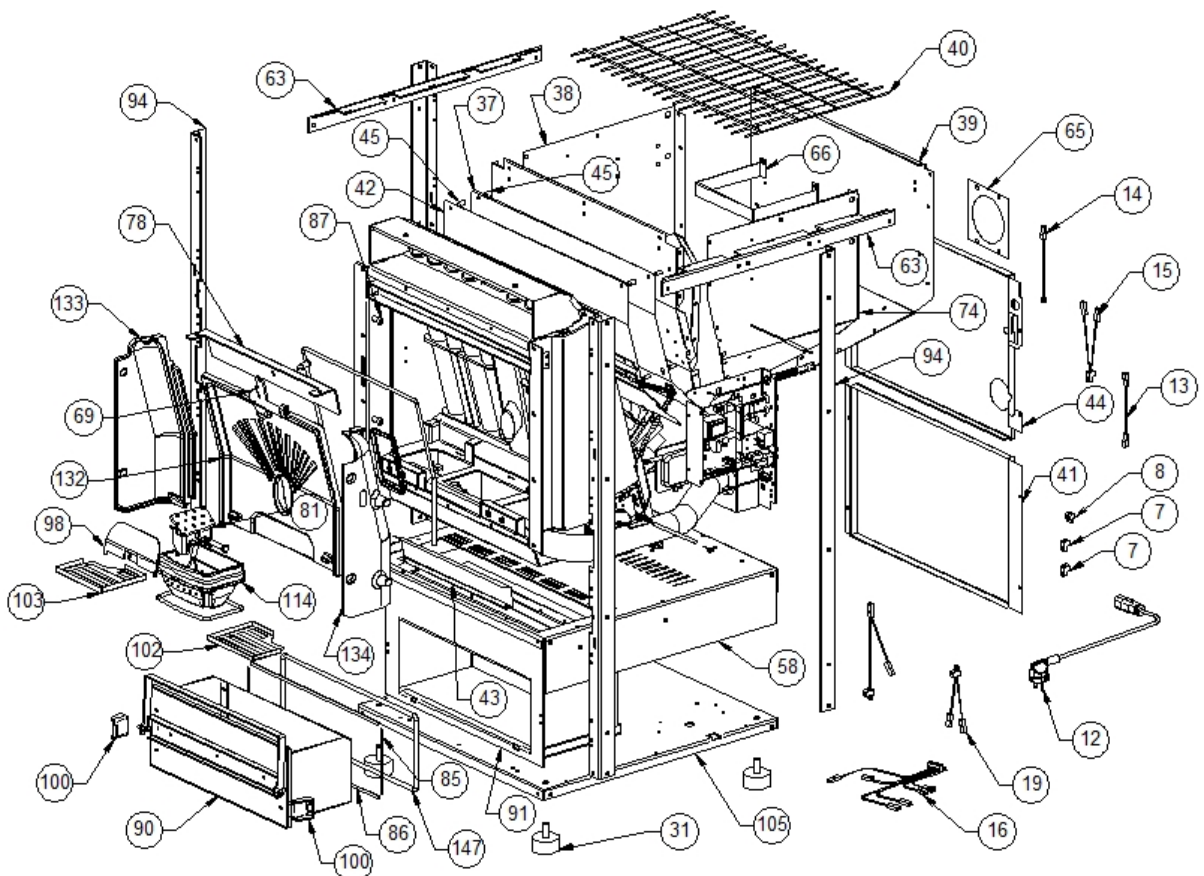

Image 		Code 	Description	Quantité dessin
25		002272546	AFFICHEUR LED	1
29		002272590	TÉLÉCOMMANDE	1
30		002273000	POMMEAU	1
31		002273003	PIED CAOUTCHOUC M10 50X25 mm	4
36		002276400	VITROCÉRAMIQUE	1
46		002277401	POMMEAU LAITON DORÉ	2
47		002277403	CHARNIÈRE COUVERCLE RÉSERVOIR NOIR	2
49		002277406	POIGNÉE LAITON TIROIR	1
50		002277408	SUPPORT MÂT ZINGUÉ	8
53		002277427	PLAQUETTE CHARNIÈRE	2
54		002277432	TIGE GUIDE COUVERCLE	1
55		002277433	SUPPORT TIGE COUVERCLE ZINGUÉ	1
60		002277549	CADRE BLOQUE-VITRE	4
64		002277710	PROTECTION ANGLES	2
67		002278053	ÉQUERRE GRILLE ÉTIRÉE ZINGUÉE	1
68		002278116	TIGE GUIDE RACLEURS	2
83		002303000	POIGNÉE	1
88		003277033	MÂT ALUMINIUM NOIR	4
89		003277052	COUVERTURE NOIR	2
92		003277225	DÉFLECTEUR AIR NOIR	1
93		003277226	DÉFLECTEUR AIR NOIR	1
95		003277400	RIVET 5X35 DORÉ	2
99		003277423	GRILLE PROTECTION NOIR	1
104		003277822	COUVERCLE RÉSERVOIR NOIR	1
106		003277826	PORTE NOIRE	1
107		003277836	PROFIL CARREAU NOIR	2
108		003277837	PROFIL CARREAUX NOIR	2
109		003277839	ÉQUERRE PORTE NOIRE	1
110		003278026	GRILLE FONTE NOIRE	1
112		003278094	GRILLE FONTE NOIRE	1
116		004274501	POIGNÉE BORDEAUX	1
118		004278100	ENSEMBLE PORTE ET FAÇADE NOIRE	1
121		006000827	RONDELLE ÉLASTIQUE 10 mm	1
122		006003200	FICHE 24X4 mm	1
124		006008600	DOUILLE	1
125		006273000	RESSORT	12
129		006277400	HEXAGONE POUR RÉGLAGE	1
130		006277401	PIVOT LAITON	1
131		006503001	RESSORT	2
135		007273000	CARREAU CÉRAMIQUE BORDEAUX	8
136		007273001	COUVERTURE CÉRAMIQUE BORDEAUX	1
141		009278200	TISONNIER	1
145		000006761	GARNITURE/TRESSE 4 mm	1
146		000006766	GARNITURE/TRESSE 8 mm	1
148		000006767	GARNITURE/TRESSE 8X2 mm	1
149		000006774	GARNITURE/TRESSE 10X2 mm	1