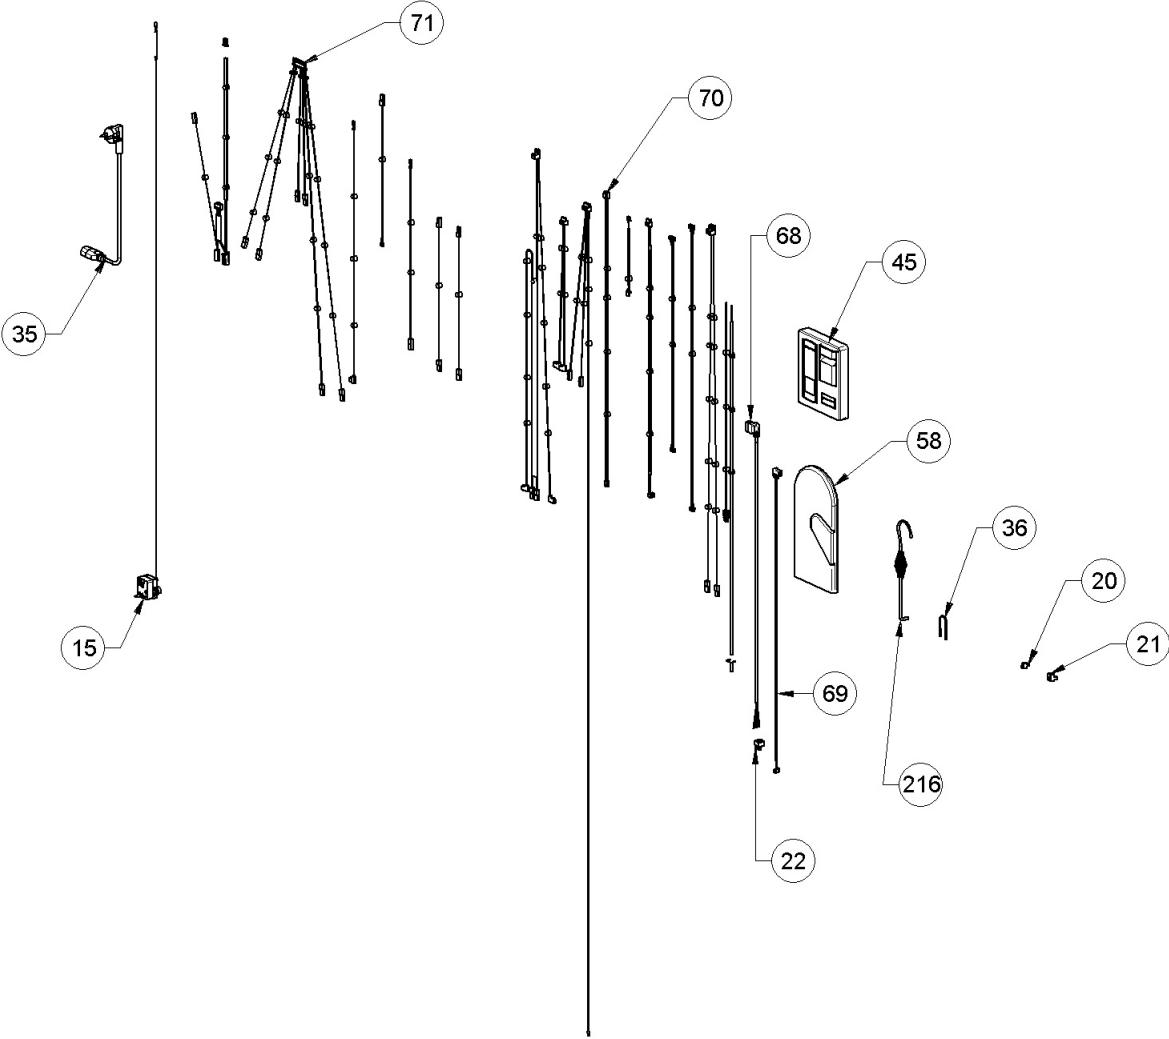

Image	Code	Description	Quantité dessin
203	007270301	CONVOYEUR BRASIER	1

Image	Code	Description	Quantité dessin
15	002000621	THERMOSTAT BULBE 100°C CAEM	1
20	002001304	CONNECTEUR	1
21	002001313	CONNECTEUR	1
22	002001315	CONNECTEUR	1
35	002270002	CÂBLE D'ALIMENTATION	1
36	002270040	CÂBLE ÉLECTRIQUE	1
45	002272752	TÉLÉCOMMANDE	1
58	002276002	GANT	1
68	002280178	CÂBLE D'ALIMENTATION DU CIRCULATEUR	1
69	002280179	CÂBLE SIGNAL PWM CIRCULATEUR	1
70	002272708	SONDE NTC EAU 2000mm + CONTACTS CT84	1
70	002280177	CABLAG.SENS.DEPRES.HUBA + CONTACTS CT84	1
70	002280224	CÂBLAGE BASSE TENSION	1
71	002280226	CÂBLAGE HAUTE TENSION	1
216	009278200	TISONNIER	1
70	002000721	SONDE K EN CHAMBRE L = 750mm	1
70	002272721	ENSEMBLE TUBE AVEC SONDE NTC	1
70	002000564	SONDE FUMÉES AVEC GAINÉ	1
70	002280215	CÂBLAGE ENCODEUR	1

Image	Code	Description	Quantité dessin
72	002288644	ÉTRIER ZINGUÉ	2
75	002289706	BOUGIE CÉRAMIQUE HT AVEC TUYAU	1
77	002290058	TUYAU RETOUR	1
78	002290059	TUYAU RETOUR	1
79	002290070	TUYAU REFOULEMENT	1
80	002290075	ÉTRIER SUPPORT	1
81	002290092	ÉTRIER MICRORUPTEUR	1
82	002290099	GUIDE CHARIOT	1
83	002290101	GUIDE CHARIOT	1
84	002290102	ÉTRIER MICRORUPTEUR	1
85	002290104	ROUE DENTÉE	2
86	002290105	ENTRETOISE	1
87	002290106	GUIDE CHARIOT	1
88	002290107	GUIDE CHARIOT	1
89	002290108	ÉTRIER DE SUPPORT MOTORÉDUCTEUR	1
90	002290111	BRIDE INTERNE	1
91	002290131	ÉTRIER SUPPORT	1
94	002290210	ÉQUERRE ZINGUÉE	1
96	002290215	DÉFLECTEUR	1
97	002290216	PIVOT CRÉMAILLÈRE	1
98	002290225	LEVIER TIROIR PELLET	1
99	002290226	ÉTRIER ZINGUÉ	1
101	002290919	COUVERCLE INSPECTION ZINGUÉ	2
121	002311301	PASSE-CÂBLE	5