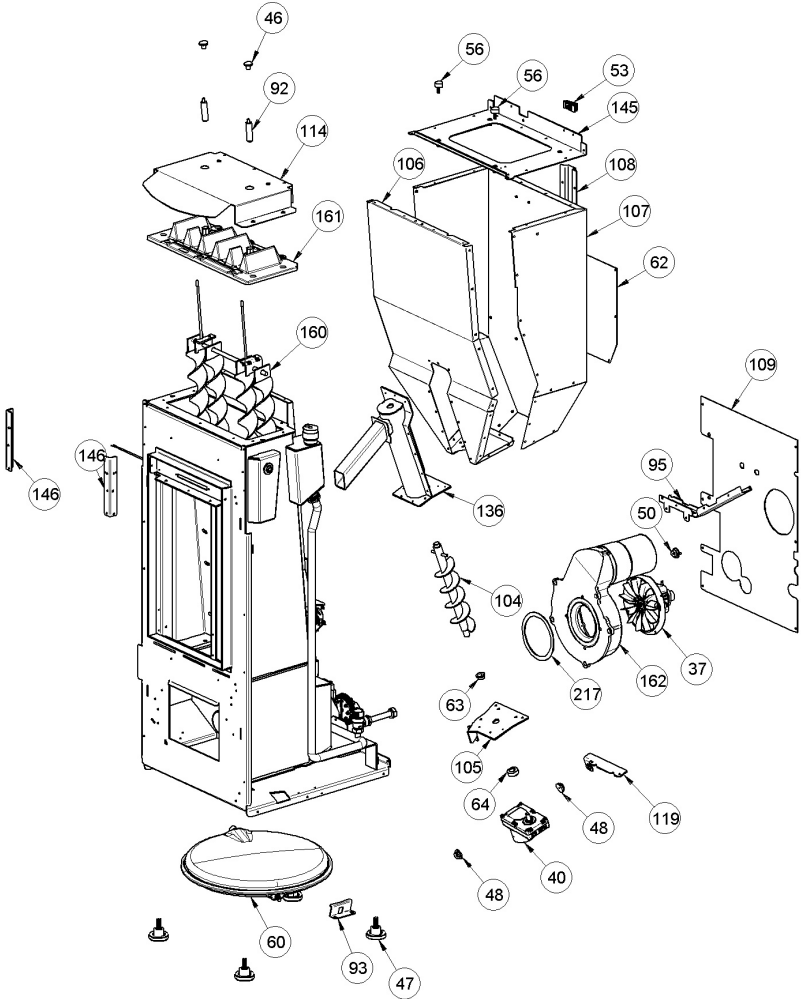

Image	Code	Description	Quantité dessin
189	006003000	RESSORT	1
195	006008510	"ROBINET DE VIDANGE AVEC BOUCHON 1/2"" "	1
196	006008528	VANNE DE SÉCURITÉ 3 bars	1
197	006277013	DOUILLE	4
199	006277158	DOUILLE	1
202	006495101	RONDELLE CARTON 14X24X2 mm	1
204	007270403	IRON CAST BASE	1
219	000006913	TUYAU SIL.TRAS.D.INT = 4 D.EST = 8	1
11	002000683	FUSIBLE 5 A	1

Image	Code	Description	Quantité dessin
37	002271082	MOTEUR DES FUMÉES PL21 ETANCHE W931210550	1
37	002272616	ENCODEUR DU MOTEUR DES FUMÉES	1
40	002271126	MOTORÉDUCTEUR BRUSHLESS 3,6 RPM	1
46	002273001	POMMEAU	2
47	002273003	PIED CAOUTCHOUC M10 50X25 mm	4
48	002273006	TAMPON EN CAOUTCHOUC	2
50	002273033	TAMPON EN CAOUTCHOUC	1
53	002273112	BLOQUE-CÂBLE	1
56	002273436	CAOUTCHOUC ANTI-VIBRATOIRE	4
60	002276151	"VASE D'EXPANSION 6 I 3/8""	1
62	002277190	COUVERCLE PAROI POSTÉRIEURE RÉSERVOIR	1
63	002277405	DOUILLES BRIDÉES	3
64	002277410	BAGUE 30X10 mm	1
92	002290135	PIVOT	2
93	002290180	ÉTRIER ZINGUÉ	1
95	002290213	PROFIL ZINGUÉ	1
104	002292818	SPIRALE PELLET	1
105	002293053	BRIDE ZINGUÉE	1
106	002293055	PAROI RÉSERVOIR ZINGUÉE	1
107	002293057	PAROI POSTÉRIEURE	1
108	002293058	PROTECTION CÂBLE ZINGUÉE	1
109	002293059	DOS PERFORÉ ZINGUÉ	1
114	002293071	ENSEMBLE CARTER	1
119	002293101	ÉTRIER ZINGUÉ	1