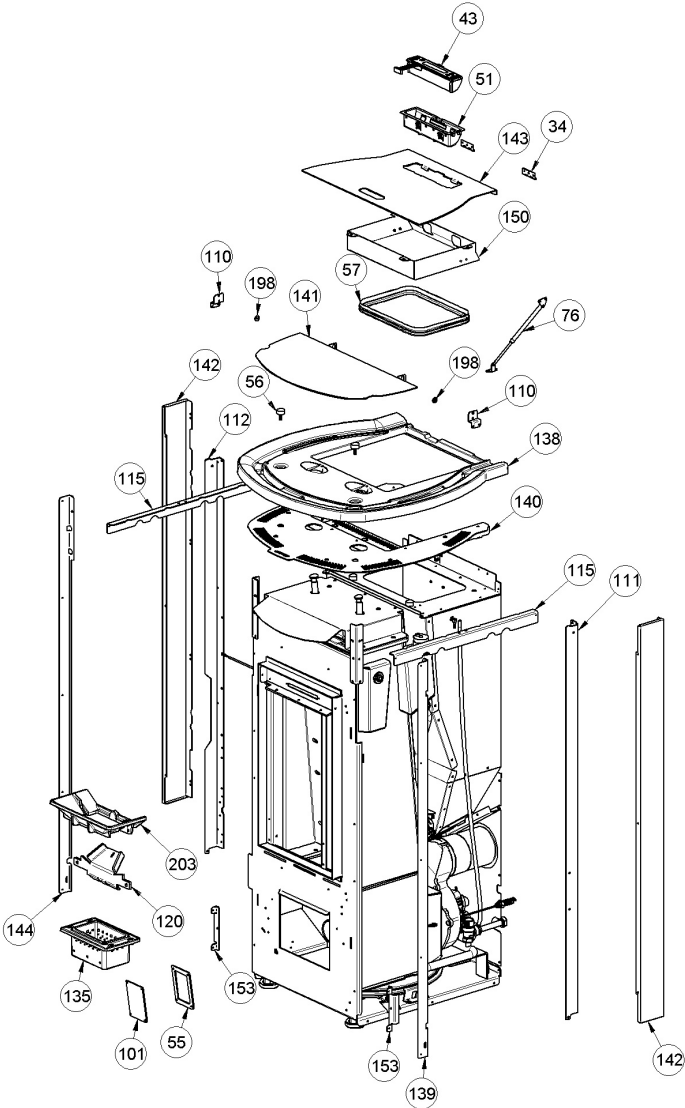

LAMELLE GRILLE NOIRE

2

CHARNIÈRE SUPÉRIEURE NOIRE

1

001285300-001_[2023]_01_05

Image	Code	Description	Quantité dessin
149	003280743	CHARNIÈRE INFÉRIEURE NOIR	1
151	003280746	FLANC PARCHEMIN	2
154	003280852	CHARNIÈRE PORTE NOIR	1
155	003281140	PGM ET 9001 À GUENDA INFO DOOR ASSEMBLY	1
156	003281141	PROTECTION GUENDA GN HT 550 NOIRE	1
184	006000827	RONDELLE ÉLASTIQUE 10 mm	1
200	006277400	HEXAGONE POUR RÉGLAGE	1
201	006277401	PIVOT LAITON	1
220	000006784	GARNITURE/TRESSE 15 mm	1

Image	Code	Description	Quantité dessin
34	002208066	CHARNIÈRE COUVERCLE RÉSERVOIR NOIR	2
43	002272731	DISPLAY LCD NOIR	1
51	002273040	BOÎTIER PLASTIQUE	1
55	002273366	GARNITURE	2
56	002273436	CAOUTCHOUC ANTI-VIBRATOIRE	4
57	002273456	GARNITURE SILICONE	1
76	002290030	TIGE À RESSORT	1
101	002290919	COUVERCLE INSPECTION ZINGUÉ	2
110	002293067	SUPPORT ZINGUÉ	2
111	002293068	CORNIÈRE DROITE	1
112	002293069	CORNIÈRE GAUCHE ZINGUÉE	1
115	002293072	PROFIL LATÉRAL ZINGUÉ	2
120	002293210	ENSEMBLE DIVISEUR BRASIER	1
135	003280602	BRASIER FONTE	1
138	003280694	COUVERTURE FONTE NOIR	1
139	003280696	ÉTRIER DROIT NOIR	1
140	003280697	SUPPORT NOIR	1
141	003280698	ENSEMBLE COUVERCLE NOIR	1
142	003280699	FLANC NOIR	2
143	003280700	ENSEMBLE COUVERCLE NOIR	1
144	003280702	ÉTRIER GAUCHE NOIR	1
150	003280745	PROFIL BOÎTIER NOIR	1
153	003280772	SUPPORT CÔTÉ NOIR	2
198	006277026	DOUILLE	2