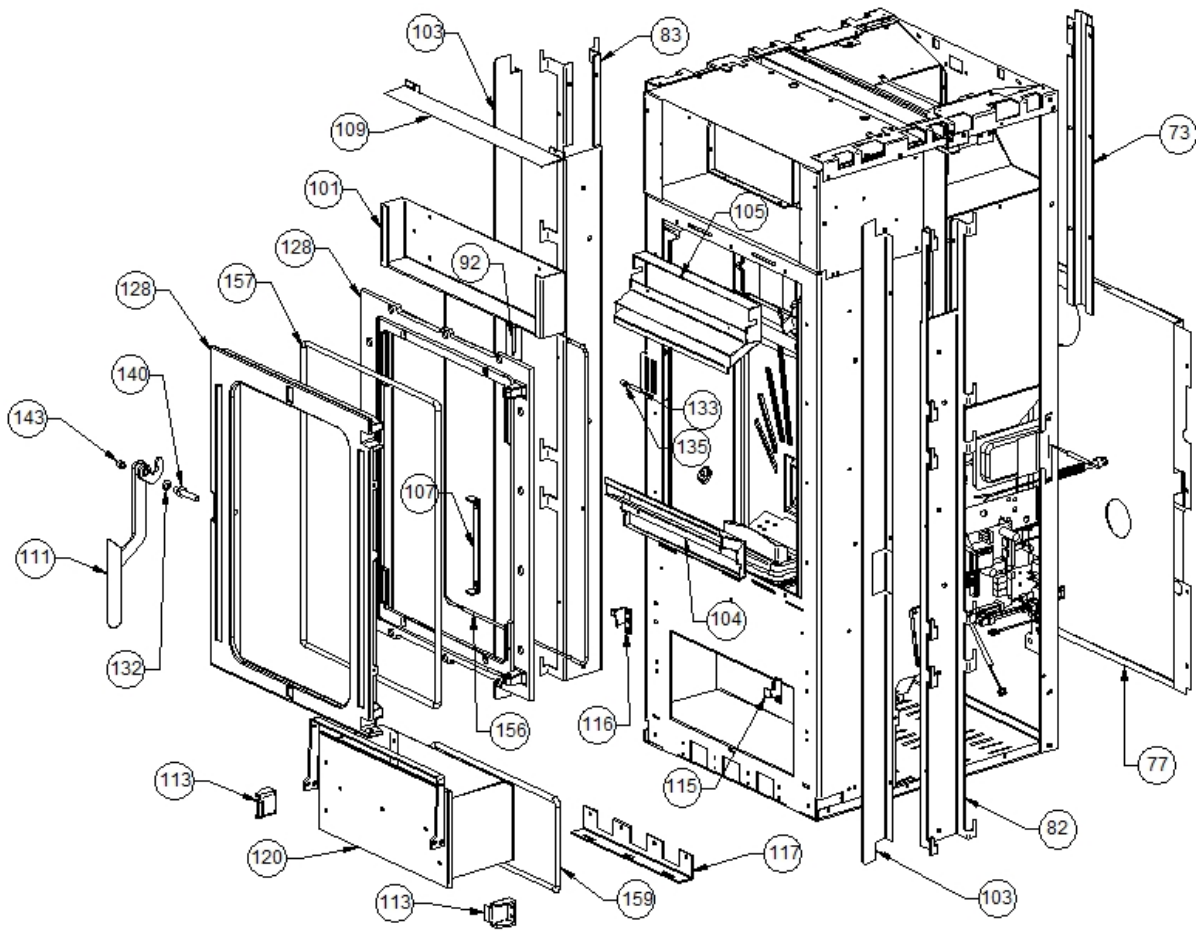

Image  	Code 	Description	Quantité dessin
28	002272587	AFFICHEUR LCD	1
29	002272591	TÉLÉCOMMANDE	1
30	002273001	POMMEAU	2
34	002273024	POIGNÉE	1
35	002273025	BOÎTIER PLASTIQUE	1
38	002276416	VITRE TREMPÉE 380X96X4 mm	1
39	002276417	VITROCÉRAMIQUE 523X381X4 mm	1
42	002277403	CHARNIÈRE COUVERCLE RÉSERVOIR NOIR	2
55	002278307	ÉQUERRE SUPPORT RESSORTS	2
57	002278312	BRIDE COUVERTURE CÉRAMIQUE	2
59	002278318	TIGE GUIDE COUVERCLE ZINGUÉE	1
96	003277142	GRILLE NOIRE	1
97	003277143	CADRE BLOQUE-VITRE NOIR	2
99	003277236	FLANC NOIR	2
100	003277237	PORTE NOIRE	1
101	003277238	BOÎTIER VITRE NOIR	1
109	003277465	BRIDE BOÎTIER VITRE NOIR	1
112	003277468	BRIDE PORTE PARCHEMIN	1
121	003277833	CROCHET BOÎTIER SYNOPTIQUE	1
122	003277863	COUVERCLE RÉSERVOIR GRIS	1
123	003277882	BOÎTIER AFFICHEUR GRIS	1
125	003278158	COUVERTURE FONTE NOIR	1
137	006273004	RESSORT ACIER	2
138	006273006	RESSORT	2
150	007273172	COUVERTURE CÉRAMIQUE PARCHEMIN	1
151	007273173	CARREAU CÉRAMIQUE PARCHEMIN	6
154	009278200	TISONNIER	1
161	000006774	GARNITURE/TRESSE 10X2 mm	1