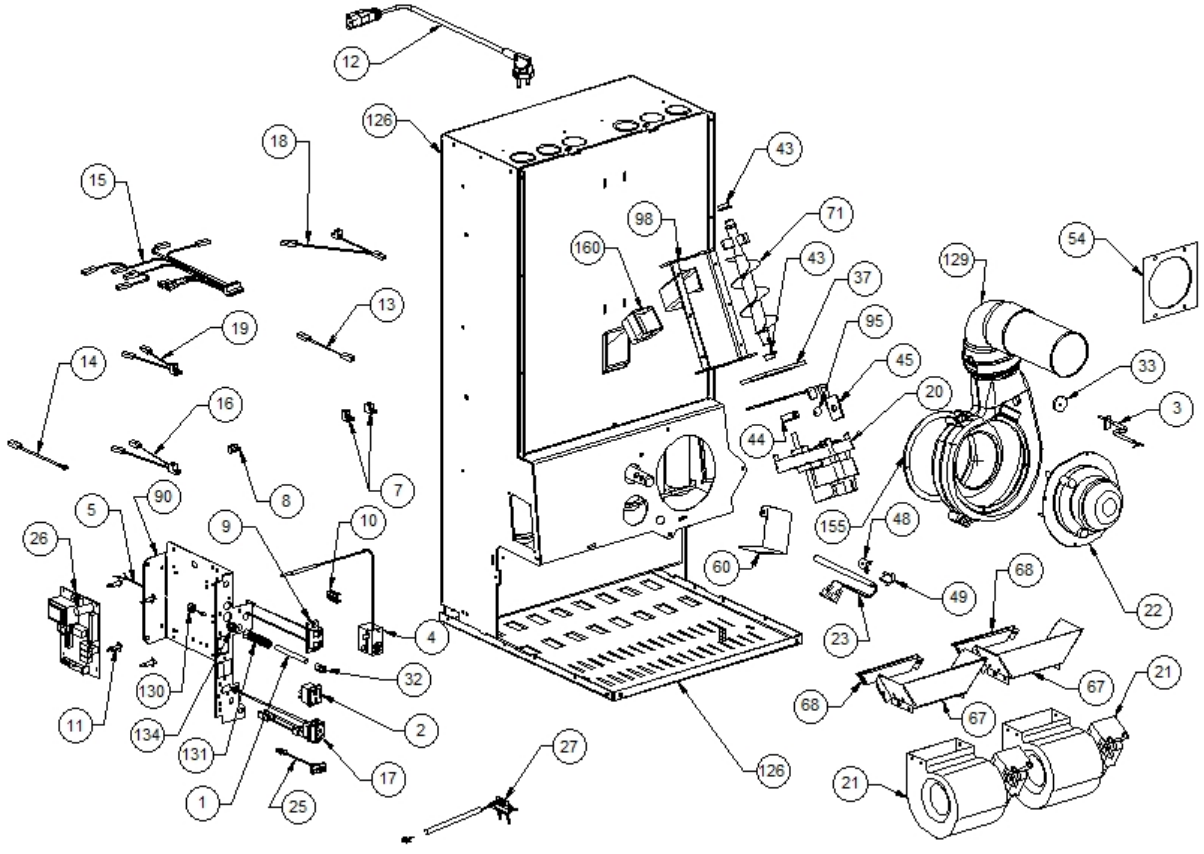

Image  	Code 	Description	Quantité dessin
40	002277190	COUVERCLE PAROI POSTÉRIEURE RÉSERVOIR	1
41	002277400	ENTRETOISE 8X12 mm	2
46	002277462	ÉQUERRE THERMOSTAT	1
47	002277537	ENTRETOISE 8X18 mm	5
50	002277599	ÉQUERRE GRILLE ÉTIRÉE ZINGUÉE	1
69	002278329	BANDE RÉSERVOIR	2
72	002278903	BOÎTIER PROTECTION RÉSERVOIR	2
74	002278909	PAROI RÉSERVOIR ZINGUÉE	1
75	002278911	PAROI POSTÉRIEURE RÉSERVOIR ZINGUÉE	1
76	002278912	PAROI POSTÉRIEURE RÉSERVOIR ZINGUÉE	1
84	002278923	DÉFLECTEUR SORTIE FUMÉE	1
85	002279003	DÉFLECTEUR ZINGUÉ	1
87	002279321	PAROI ANTÉRIEURE RÉSERVOIR ZINGUÉE	1
88	002279322	PAROI DROITE RÉSERVOIR ZINGUÉ	1
89	002279323	COUVERCLE SPIRALE	1
91	002279551	SÉPARATEUR DE CHALEUR	1
94	002287144	ÉQUERRE PROTÈGE-TUYAUX ZINGUÉE	1
106	003277252	GRILLE PROTECTION NOIR	1
126	003278185	ENSEMBLE CHAMBRE COMBUSTION NOIRE	1
141	006277069	RACCORD POUR TUBE 6 mm	1