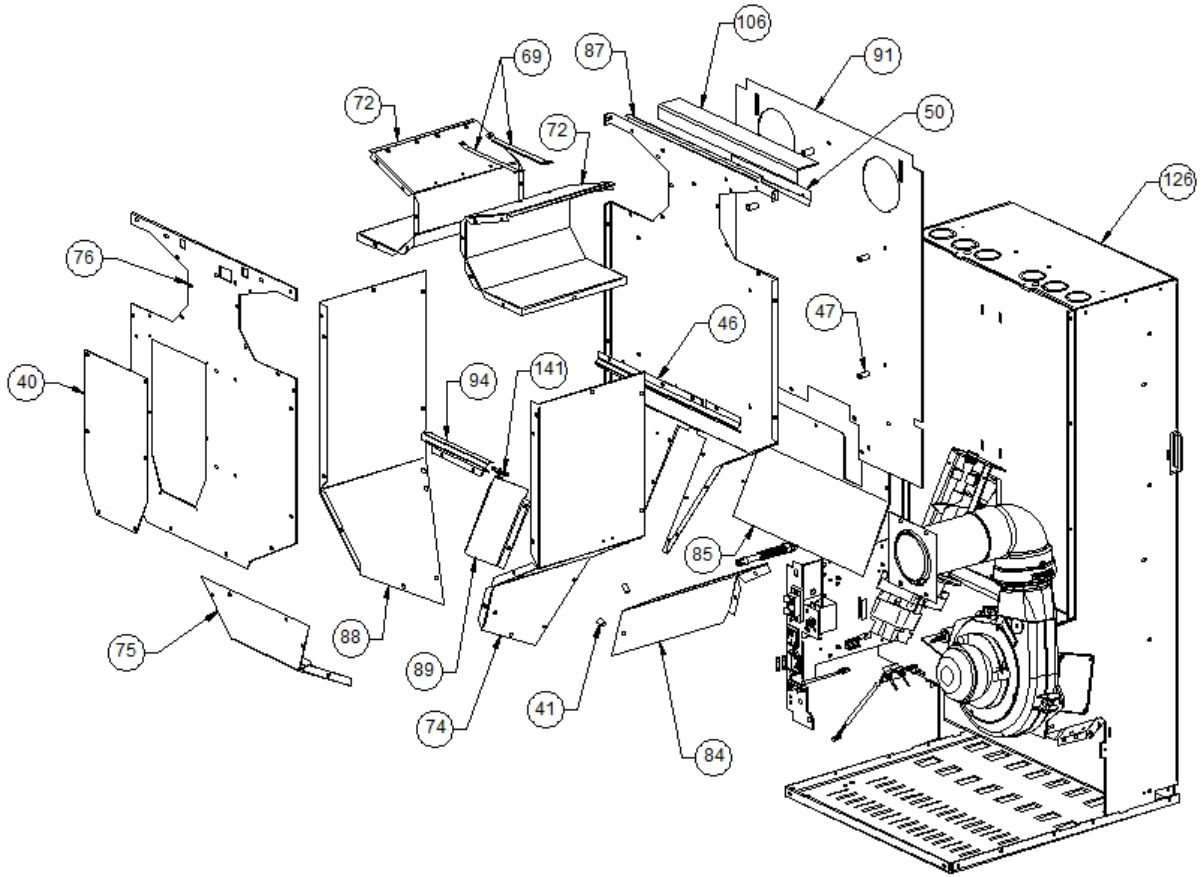

Image  	Code 	Description	Quantité dessin
6	002000588	PRESSOSTAT	1
24	002271304	PASSE-CÂBLE	1
36	002273312	GARNITURE	2
51	002277790	PROFIL LATÉRAL ZINGUÉ	1
52	002277791	CORNIÈRE GAUCHE ZINGUÉE	1
53	002277793	PROFIL LATÉRAL ZINGUÉ	1
56	002278310	ÉQUERRE OUVERTURE TRAPPE	2
61	002278321	ÉQUERRE TRAPPE	1
62	002278322	ÉQUERRE TRAPPE	1
63	002278323	TRAPPE VENTILATION	2
64	002278324	TIGE RÉGLAGE VENTILATION	2
65	002278325	LEVIER MOUVEMENT VENTILATION	2
66	002278326	BRIDE RESSORT	2
70	002278379	VERROU BLOQUE-FONTE	1
78	002278915	BOÎTIER VENTILATION	1
79	002278917	BOÎTIER VENTILATION	1
80	002278918	BOÎTIER VENTILATION	1
86	002279320	CORNIÈRE DROITE ZINGUÉE	1
93	002279717	DIVISEUR BRASIER ACIER	1
101	003277238	BOÎTIER VITRE NOIR	1
102	003277239	BOÎTIER VENTILATION NOIR	1
108	003277335	ÉQUERRE FONTE EXTRACTIBLE NOIRE	1
114	003277476	COUVERCLE INSPECTION NOIR	2
118	003277526	PARE-FLAMME NOIR	1
124	003278100	RALLONGE FONTE NOIR	2
126	003278185	ENSEMBLE CHAMBRE COMBUSTION NOIRE	1
127	003278198	BRASIER FONTE	1
136	006273003	RESSORT	2
139	006277022	PIVOT ACIER	1
142	006277075	PIVOT ACIER	1
144	006503001	RESSORT	2
145	007270103	PAROI FONTE	1
146	007270104	PAROI FONTE	1
147	007270105	PAROI FONTE	1
158	000006762	GARNITURE/TRESSE 6 mm	1
163	000006913	TUBE 8 mm	1