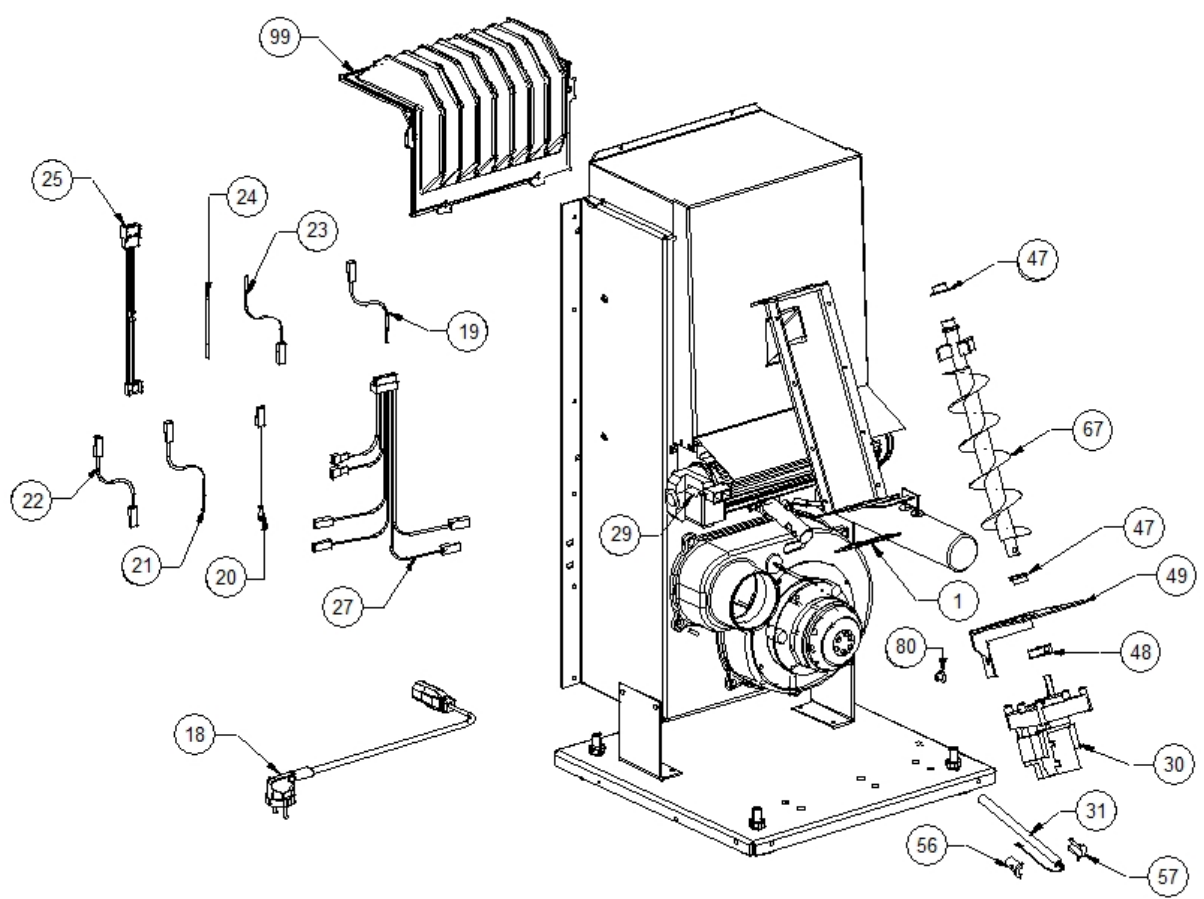

Image 		Code	Description	Quantité dessin
2		000006761	GARNITURE/TRESSE 4 mm	1
10		000006906	TUBE 8 mm	1
11		002000504	INTERRUPTEUR BIPOLAIRE	1
12		002000564	SONDE	1
13		002000566	THERMOSTAT À BULBE 85°C	1
14		002000570	SONDE 550 mm	1
15		002000586	CHRONOTHERMOSTAT	1
16		002001314	BORNE CAISSES	1
17		002006202	ENTRETOISE CARTE	5
26		002270268	FICHE TRIPOLAIRE	1
28		002271001	MOTEUR SORTIE FUMÉE	1
34		002272551	CÂBLE ÉLECTRIQUE	1
35		002272562	CARTE ÉLECTRONIQUE	1
36		002272563	CARTE ÉLECTRONIQUE	1
38		002273005	CAPUCHON	1
39		002273006	TAMPON EN CAOUTCHOUC	1
50		002277431	COUVERCLE SPIRALE	1
52		002277462	ÉQUERRE THERMOSTAT	1
60		002277769	CORNIÈRE ZINGUÉE	2
72		002278667	PAROI ANTÉRIEURE RÉSERVOIR ZINGUÉE	1
75		002278670	SUPPORT CARTE ÉLECTRONIQUE ZINGUÉ	1
80		002303006	TAMPON EN CAOUTCHOUC	3
100		003278134	COQUE FONTE NOIRE	1
103		006000710	"ÉCROU 1/8""	1
104		006000711	ÉCROU AVEC RESSORT	1
106		006008507	CORPS DROIT 1/8	1