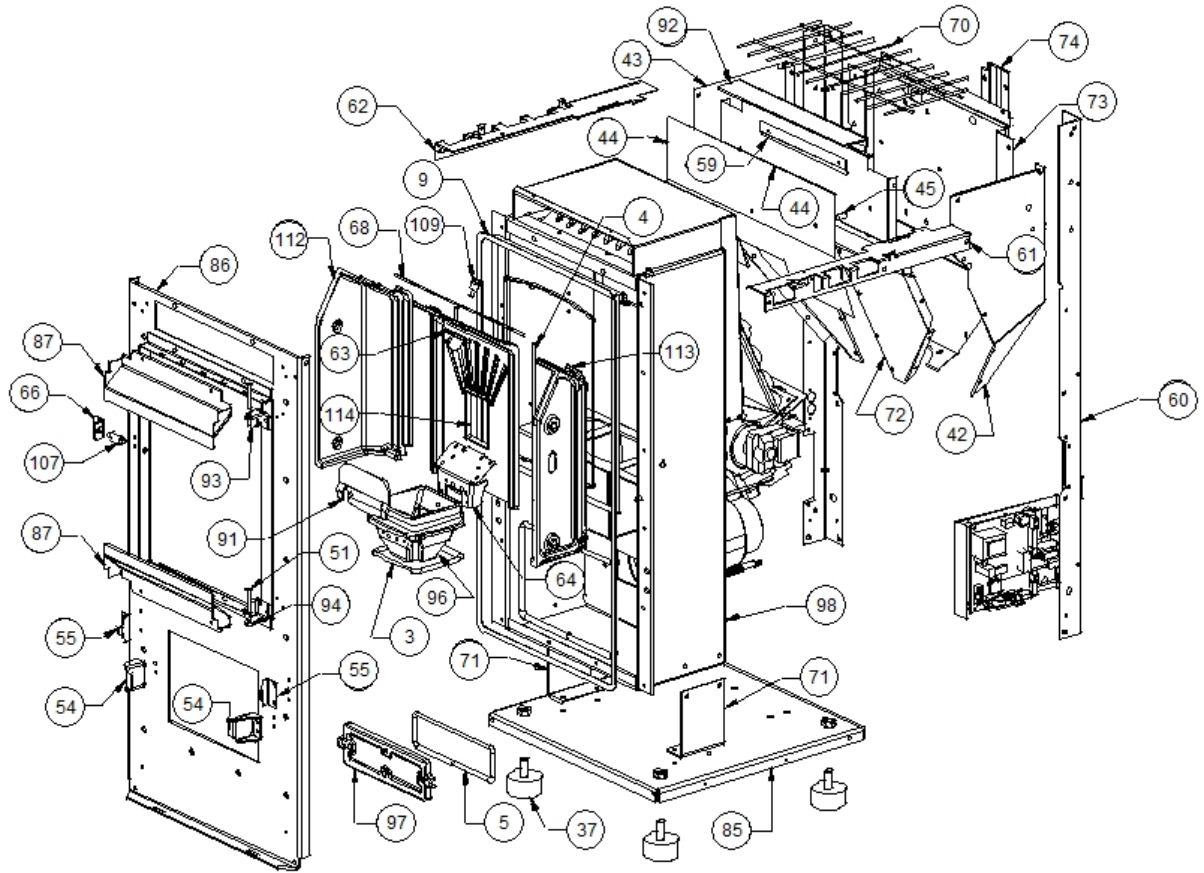

Image  	Code 	Description	Quantité dessin
3	000006762	GARNITURE/TRESSE 6 mm	1
4	000006762	GARNITURE/TRESSE 6 mm	1
5	000006763	GARNITURE/TRESSE 6 mm	1
9	000006774	GARNITURE/TRESSE 10X2 mm	1
37	002273003	PIED CAOUTCHOUC M10 50X25 mm	4
42	002277048	PAROI RÉSERVOIR	1
43	002277049	PAROI RÉSERVOIR	1
44	002277068	DÉFLECTEUR AIR AU BABY FLAMME D	1
45	002277400	ENTRETOISE 8X12 mm	3
51	002277456	RIVET 5X35 BRUNI	2
54	002277527	ÉTRIER BLOQUE-TIROIR NOIR	2
55	002277575	ÉQUERRE FIXATION PORTE NOIRE	2
59	002277599	ÉQUERRE GRILLE ÉTIRÉE ZINGUÉE	1
60	002277769	CORNIÈRE ZINGUÉE	2
61	002277770	PROFIL LATÉRAL NOIR	1
62	002277771	PROFIL LATÉRAL NOIR	1
63	002278168	VERROU BLOQUE-FONTE	1
64	002278184	DIVISEUR BRASIER ACIER	1
66	002278191	ÉQUERRE DOUILLE POIGNÉE NOIRE	1
68	002278606	DÉFLECTEUR POUR FONTE EXTRACTIBLE	1
70	002278661	GRILLE CHROMÉE	1
71	002278662	ÉQUERRE CHAMBRE COMBUSTION ZINGUÉE	2
72	002278667	PAROI ANTÉRIEURE RÉSERVOIR ZINGUÉE	1
73	002278668	PAROI POSTÉRIEURE RÉSERVOIR ZINGUÉE	1
74	002278669	BOÎTIER CONNECTEUR AFFICHEUR ZINGUÉ	1
85	003277148	FOND COMPLET NOIR	1
86	003277149	FAÇADE COMPLÈTE NOIR	1
87	003277150	DÉFLECTEUR AIR VITRE NOIR	2
91	003277416	PARE-FLAMME NOIR	1
92	003277420	GRILLE PROTECTION NOIR	1
93	003277437	CHARNIÈRE NOIR	1
94	003277438	CHARNIÈRE NOIR	1
96	003278069	BRASIER PERFORÉ	1
97	003278118	COUVERTURE FONTE NOIR	1
98	003278130	ENSEMBLE CHAMBRE COMBUSTION NOIRE	1
107	006008610	DOUILLE	1
109	006277022	PIVOT ACIER	1
112	007270072	PAROI FONTE	1
113	007270073	PAROI FONTE	1
114	007270074	PAROI FONTE	1