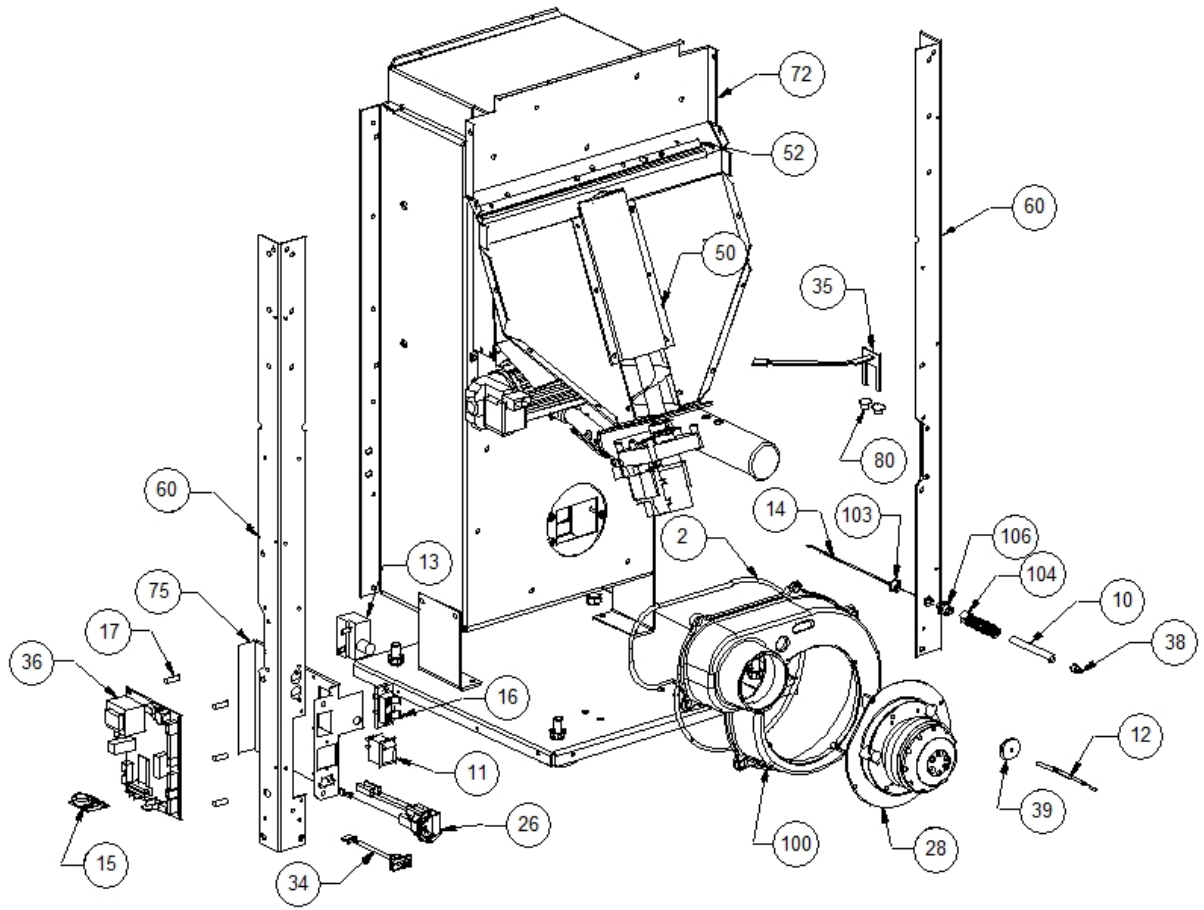

Image  	Code 	Description	Quantité dessin
3	000006762	GARNITURE/TRESSE 6 mm	1
4	000006762	GARNITURE/TRESSE 6 mm	1
5	000006763	GARNITURE/TRESSE 6 mm	1
9	000006774	GARNITURE/TRESSE 10X2 mm	1
37	002273003	PIED CAOUTCHOUC M10 50X25 mm	4
42	002277048	PAROI RÉSERVOIR	1
43	002277049	PAROI RÉSERVOIR	1
44	002277068	DÉFLECTEUR AIR AU BABY FLAMME D	1
45	002277400	ENTRETOISE 8X12 mm	3
51	002277456	RIVET 5X35 BRUNI	2
54	002277527	ÉTRIER BLOQUE-TIROIR NOIR	2
55	002277575	ÉQUERRE FIXATION PORTE NOIRE	2
59	002277599	ÉQUERRE GRILLE ÉTIRÉE ZINGUÉE	1
60	002277769	CORNIÈRE ZINGUÉE	2
61	002277770	PROFIL LATÉRAL NOIR	1
62	002277771	PROFIL LATÉRAL NOIR	1
63	002278168	VERROU BLOQUE-FONTE	1
64	002278184	DIVISEUR BRASIER ACIER	1
66	002278191	ÉQUERRE DOUILLE POIGNÉE NOIRE	1
68	002278606	DÉFLECTEUR POUR FONTE EXTRACTIBLE	1
70	002278661	GRILLE CHROMÉE	1
71	002278662	ÉQUERRE CHAMBRE COMBUSTION ZINGUÉE	2
72	002278667	PAROI ANTÉRIEURE RÉSERVOIR ZINGUÉE	1
73	002278668	PAROI POSTÉRIEURE RÉSERVOIR ZINGUÉE	1
74	002278669	BOÎTIER CONNECTEUR AFFICHEUR ZINGUÉ	1
85	003277148	FOND COMPLET NOIR	1
86	003277149	FAÇADE COMPLÈTE NOIR	1
87	003277150	DÉFLECTEUR AIR VITRE NOIR	2
91	003277416	PARE-FLAMME NOIR	1
92	003277420	GRILLE PROTECTION NOIR	1
93	003277437	CHARNIÈRE NOIR	1
94	003277438	CHARNIÈRE NOIR	1
96	003278069	BRASIER PERFORÉ	1
97	003278118	COUVERTURE FONTE NOIR	1
98	003278130	ENSEMBLE CHAMBRE COMBUSTION NOIRE	1
107	006008610	DOUILLE	1
109	006277022	PIVOT ACIER	1
112	007270072	PAROI FONTE	1
113	007270073	PAROI FONTE	1
114	007270074	PAROI FONTE	1