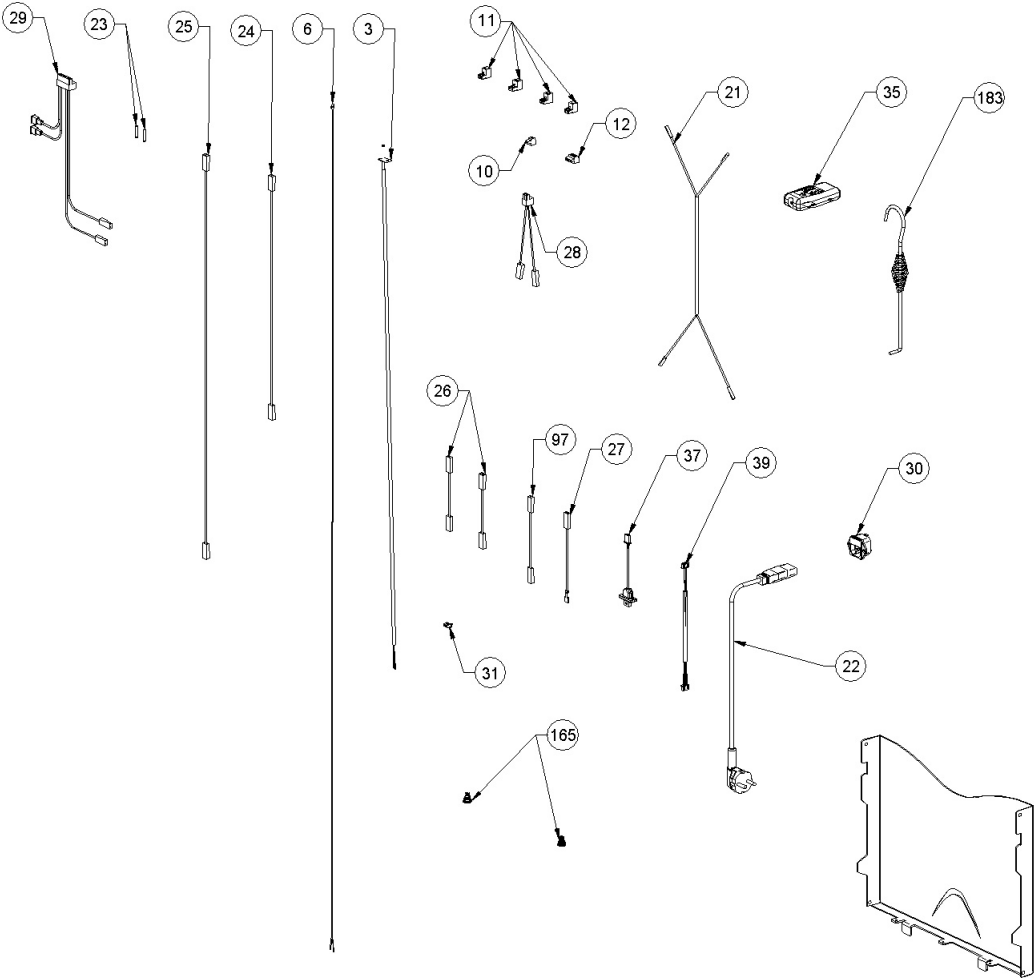

Image	Code	Description	Quantité dessin
62	002278465	"TUYAU REFOULEMENT 3/4""	1
63	002278466	TUYAU VANNE	1
64	002279121	TURBULATEUR	6
65	002279122	ÉTRIER RACLEUR	1
66	002279123	ÉTRIER RACLEUR	1
67	002279129	ÉTRIER THERMOSTAT ZINGUÉ	1
74	002279143	ÉTRIER POMPE ZINGUÉE	1
75	002279144	ÉTRIER MICRORUPTEUR PORTE ZINGUÉ	1
76	002279145	ÉTRIER MICRORUPTEUR PORTE ZINGUÉ	1
77	002279146	PLAQUE MICRO PORTE ZINGUÉE	1
79	002279150	ÉTRIER DOS ZINGUÉ	1
83	002279191	TÔLE DÉFLECTEUR ZINGUÉE	1
90	002279316	SUPPORT CARTE	1
96	002303006	TAMPON EN CAOUTCHOUC	1
126	003278134	COQUE FONTE NOIRE	1
127	003278180	ENSEMBLE CHAMBRE COMBUSTION NOIRE	1
153	006003000	RESSORT	1
161	006008510	"ROBINET DE VIDANGE AVEC BOUCHON 1/2"" "	1
162	006008513	"VANNE DE SÉCURITÉ 1/2"" 3 bars"	1
167	006277052	TIGE	1
173	006277424	COLLECTEUR	1
174	006495101	RONDELLE CARTON 14X24X2 mm	2
190	000006761	GARNITURE/TRESSE 4 mm	1

Image	Code	Description	Quantité dessin
3	002000564	SONDE FUMÉES AVEC GAINÉ	1
6	002000569	SONDE NTC EAU 2000mm	1
10	002001304	CONNECTEUR	1
11	002001313	CONNECTEUR	4
12	002001321	CONNECTEUR	1
21	002270001	CÂBLE D'ALIMENTATION	1
22	002270002	CÂBLE D'ALIMENTATION	1
23	002270040	CÂBLE ÉLECTRIQUE	1
24	002270058	CÂBLE ÉLECTRIQUE	1
25	002270060	CÂBLE ÉLECTRIQUE	1
26	002270068	CÂBLE ÉLECTRIQUE	2
27	002270077	CÂBLE ÉLECTRIQUE	1
28	002270290	CÂBLAGE ÉLECTRIQUE	1
29	002270295	CÂBLAGE ÉLECTRIQUE	1
30	002270298	FICHE TRIPOLAIRE	1
31	002270305	CONNECTEUR	1
35	002272502	TÉLÉCOMMANDE	1
37	002272551	CÂBLE ÉLECTRIQUE	1
39	002272583	CAPTEUR DEBITMETRE COMPLET L = 950mm	1
97	002500040	CÂBLE ÉLECTRIQUE	1
165	006273006	RESSORT	2
183	009278200	TISONNIER	1