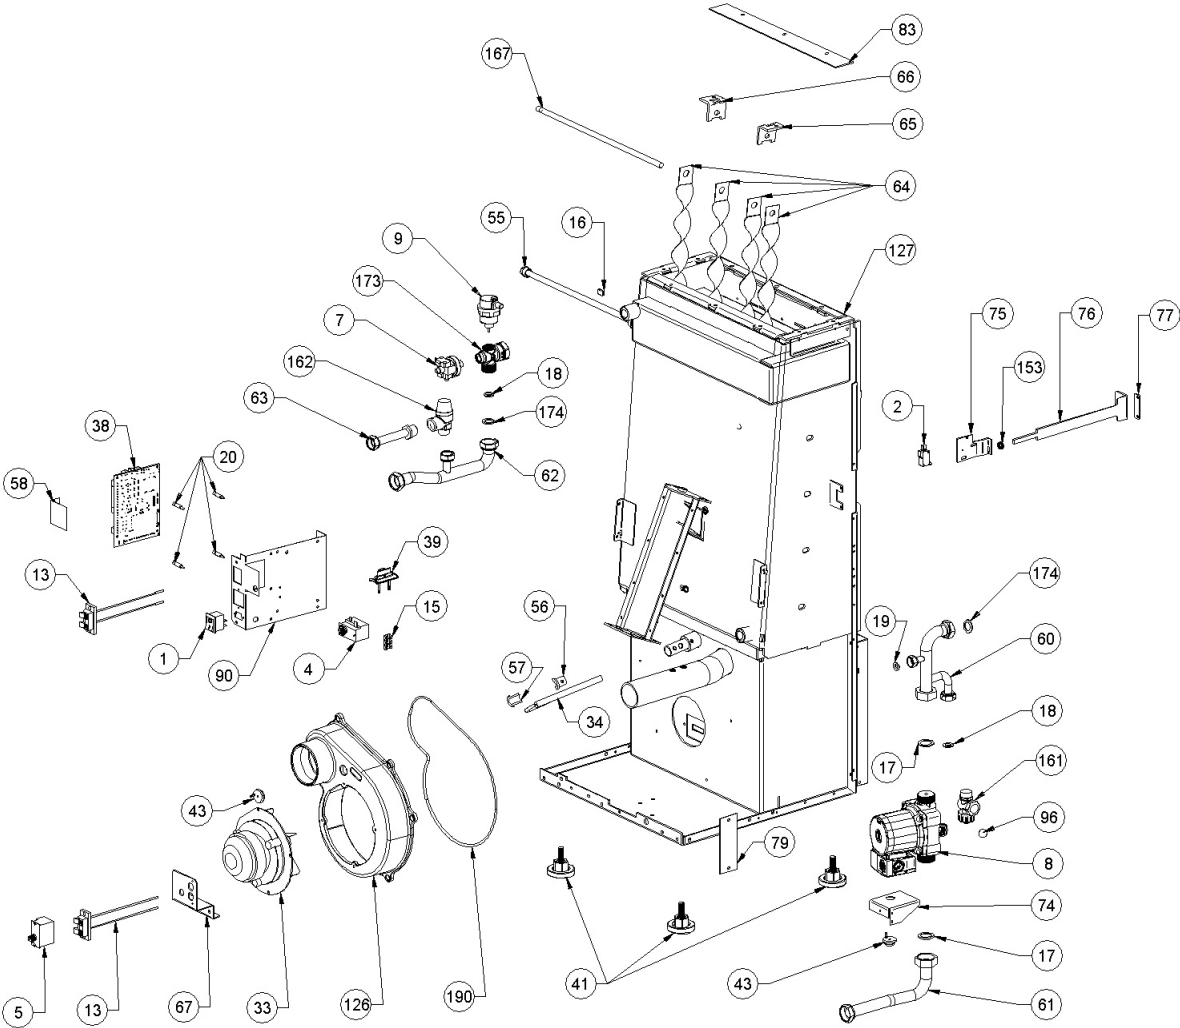

Image	Code	Description	Quantité dessin
157	006003200	FICHE 24X4 mm	1
164	006008600	DOUILLE	1
166	006277025	PIVOT ACIER	1
172	006277409	VIS ACIER BLOCAGE	1
175	007273135	COUVERTURE CÉRAMIQUE BORDEAUX	1
176	007273137	CARREAU CÉRAMIQUE BORDEAUX	1
182	009270454	ÉTIQUETTE ADHÉSIVE	1
186	000006761	GARNITURE/TRESSE 4 mm	1
187	000006782	GARNITURE/TRESSE 8 mm	1
191	000006774	GARNITURE/TRESSE 10X2 mm	1

Image	Code	Description	Quantité dessin
1	002000504	INTERRUPTEUR BIPOLAIRE	1
2	002000538	MICRORUPTEUR AVEC LEVIER	1
4	002000566	THERMOSTAT À BULBE 85°C	1
5	002000567	THERMOSTAT À BULBE 100°C	1
7	002000587	PRESSOSTAT 0,4-2,5 bars	1
8	002000631	RACCORD POMPE 1' 230V / 50HZ	1
9	002000632	VANNE AUTOMATIQUE 3/8'	1
13	002001324	CONNECTEUR	2
15	002001663	BORNIER	1
16	002001687	TAMPON EN CAOUTCHOUC	1
17	002003300	"GARNITURE CARTON 1""	2
18	002003301	"GARNITURE CARTON 1/2""	2
19	002003302	GARNITURE CARTON 2X8,5X14,5 mm	2
20	002006202	ENTRETOISE CARTE	4
33	002271023	MOTEUR FUMEE MOD.R2E150-AN91-20 VHR-3N	1
34	002271030	BOUGIE ALLUMAGE 300 W CÂBLE 500 mm	1
38	002272575	CARTE ELECTRONIQUE FLASH POUR POELES	1
39	002272583	CAPTEUR DEBITMETRE COMPLET L = 950mm	1
41	002273003	PIED CAOUTCHOUC M10 50X25 mm	4
43	002273033	TAMPON EN CAOUTCHOUC	2
55	002277501	BULBE PORTE-THERMOSTAT	1
56	002277576	SUPPORT RÉSISTANCE FILETÉ ZINGUÉ	1
57	002277577	SUPPORT RÉSISTANCE ZINGUÉ	1
58	002278190	ÉQUERRE RÉARMEMENT THERMOSTAT	1