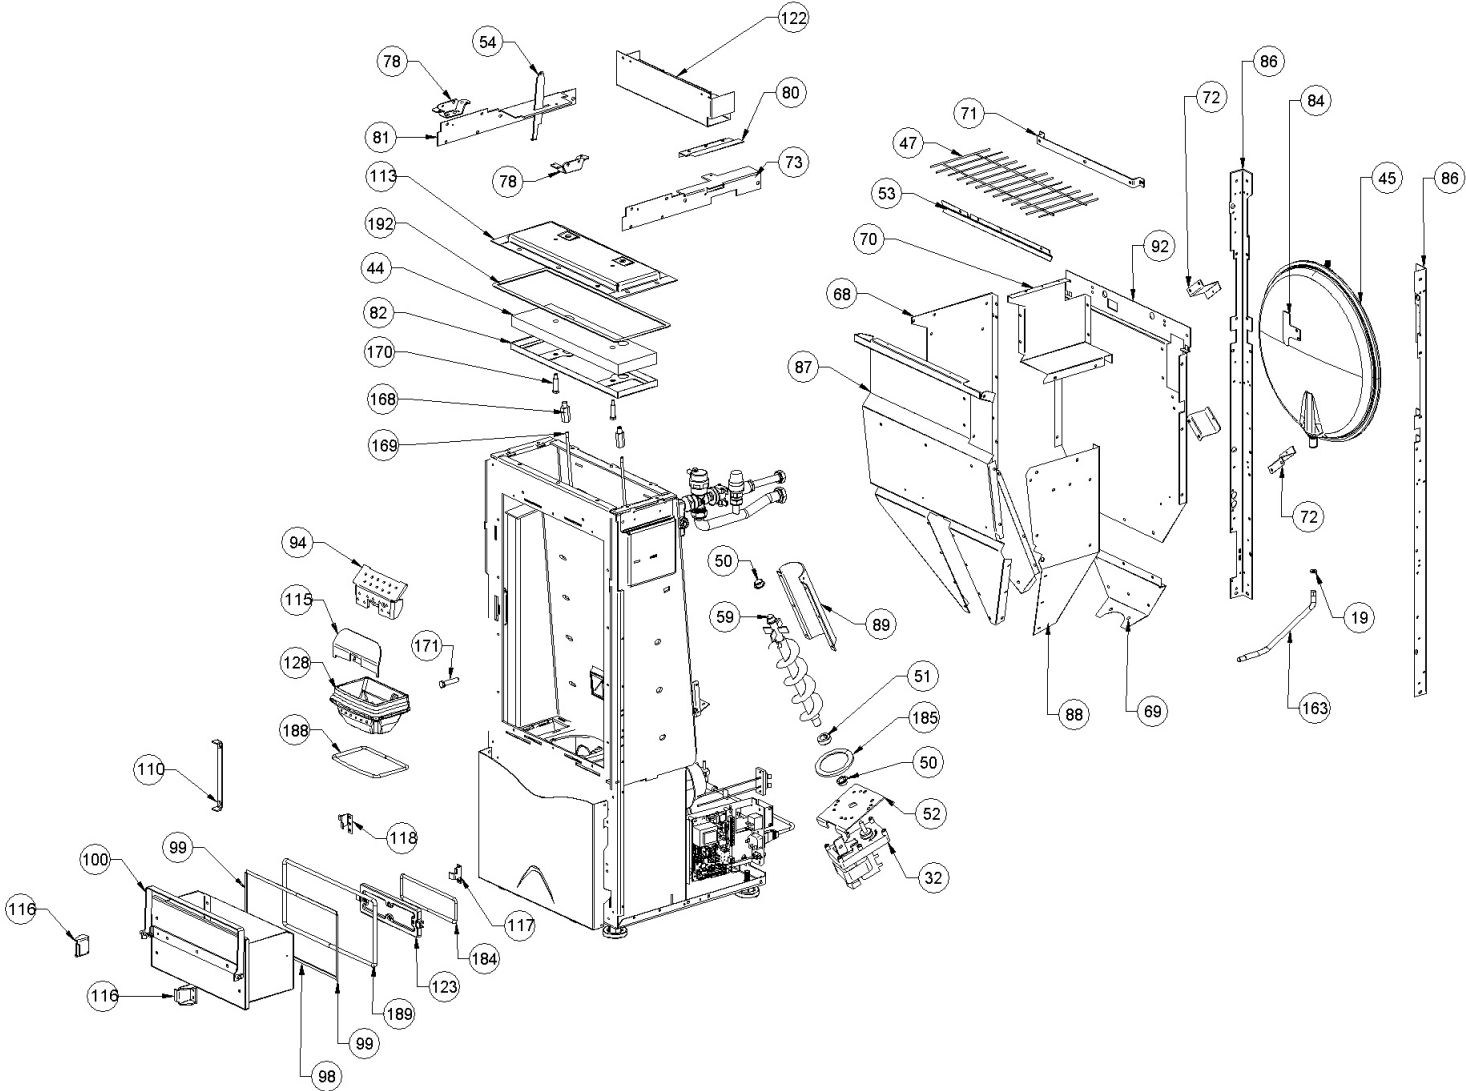

Image	Code	Description	Quantité dessin
3	002000564	SONDE FUMÉES AVEC GAINÉ	1
6	002000569	SONDE NTC EAU 2000mm	1
10	002001304	CONNECTEUR	1
11	002001313	CONNECTEUR	4
12	002001321	CONNECTEUR	1
21	002270001	CÂBLE D'ALIMENTATION	1
22	002270002	CÂBLE D'ALIMENTATION	1
23	002270040	CÂBLE ÉLECTRIQUE	1
24	002270058	CÂBLE ÉLECTRIQUE	1
25	002270060	CÂBLE ÉLECTRIQUE	1
26	002270068	CÂBLE ÉLECTRIQUE	2
27	002270077	CÂBLE ÉLECTRIQUE	1
28	002270290	CÂBLAGE ÉLECTRIQUE	1
29	002270295	CÂBLAGE ÉLECTRIQUE	1
30	002270298	FICHE TRIPOLAIRE	1
31	002270305	CONNECTEUR	1
35	002272502	TÉLÉCOMMANDE	1
37	002272551	CÂBLE ÉLECTRIQUE	1
39	002272583	CAPTEUR DEBITMETRE COMPLET L = 950mm	1
97	002500040	CÂBLE ÉLECTRIQUE	1
165	006273006	RESSORT	2
183	009278200	TISONNIER	1