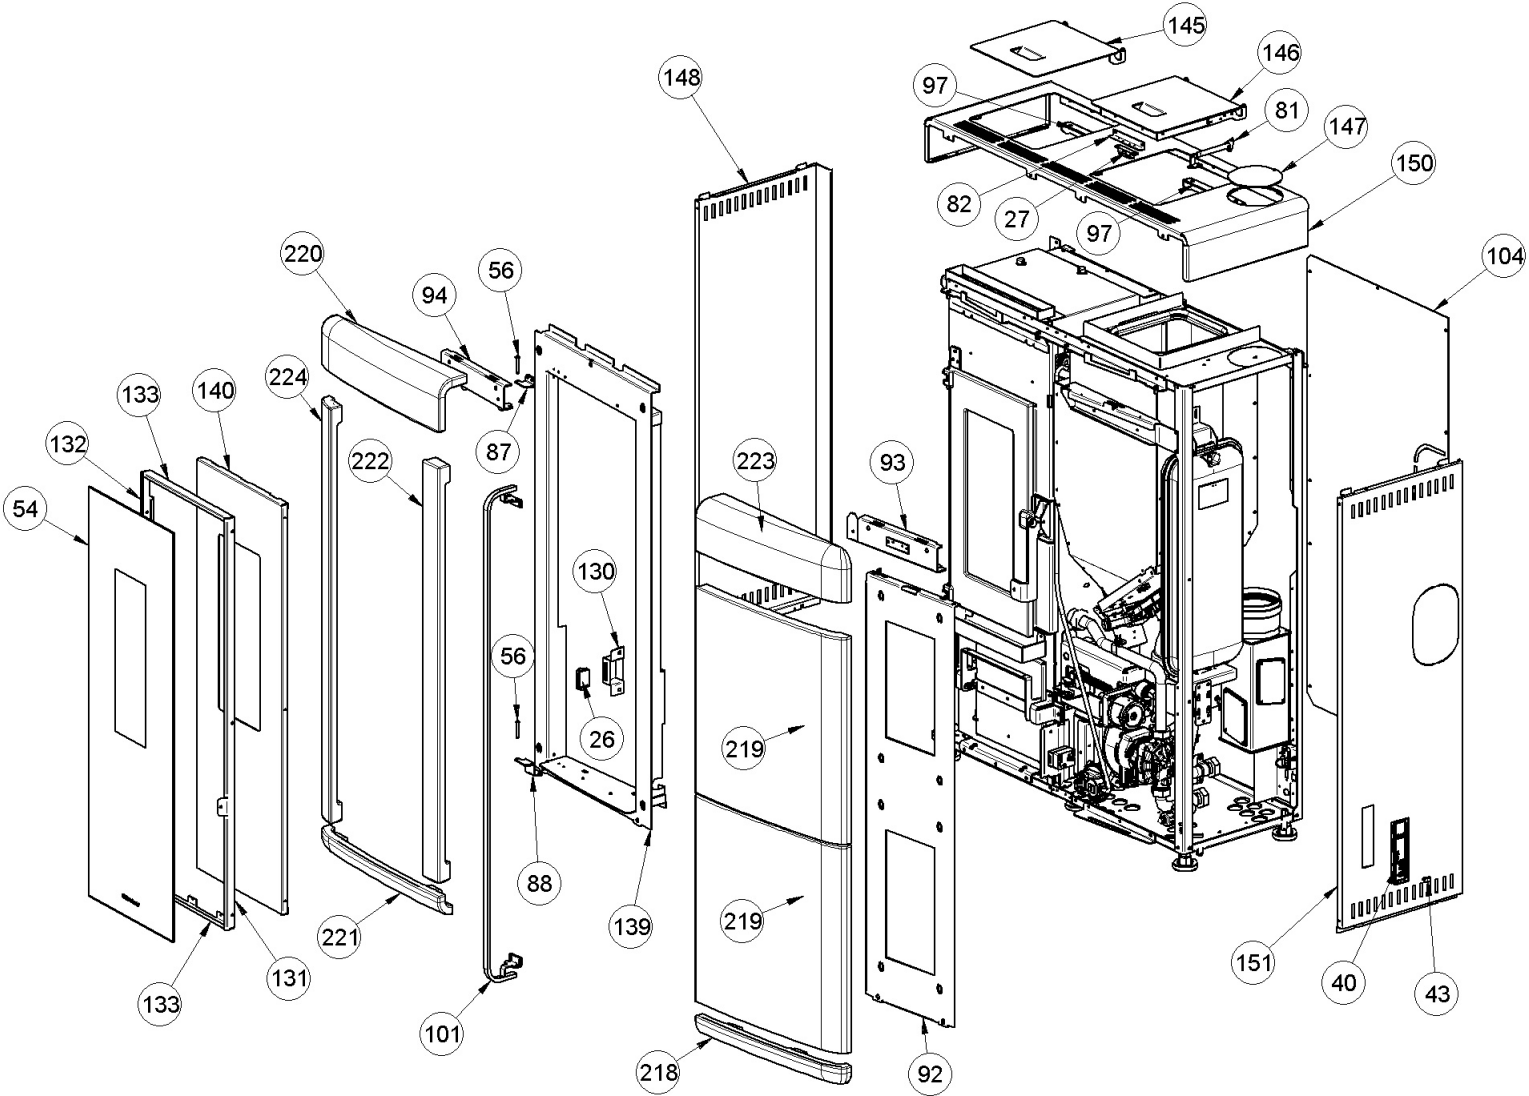

Image	Code	Description	Quantité dessin
157	004270257	ASS.CONDUCT UPLOAD EVELYNE	1
160	004278198	COQUE FONTE NOIRE	1
177	006000502	VIS M6X25 mm ACIER INOX	1
186	006000737	ÉCROU POUR MANUTENTION FILETÉ	1
192	006000769	RONDELLE PLATE	1
195	006000827	RONDELLE ÉLASTIQUE 10 mm	2
205	006008510	"ROBINET DE VIDANGE AVEC BOUCHON 1/2"" "	1
206	006008512	"NIPPLE 1/2""	1
207	006008528	VANNE DE SÉCURITÉ 3 bars	1
208	006008615	DOUILLE 10 mm	1
209	006273003	RESSORT	1
210	006277026	DOUILLE	2
211	006277135	DOUILLE	2
213	006277158	DOUILLE	1
214	006277163	RACCORD POUR TUBE 8 mm	1
215	006277432	DOUILLE	2
216	007270295	CONVOYEUR CENDRES	1
266	000006910	GAINÉ DE PROTECTION 24 mm	2

Image	Code	Description	Quantité dessin
26	002006213	FERMETURE MAGNÉTIQUE	1
27	002006216	FERMETURE MAGNÉTIQUE À DÉCLIC	1
40	002272751	CARTE D'URGENCE RADIO + WIFI	1
43	002273075	BOUCHON	1
54	002276567	VERRE TREMPÉ MAGIQUE SÉRIGRAPHIÉ EVELYN	1
56	002277456	RIVET 5X35 BRUNI	2
81	002290980	TIGE À RESSORT	1
82	002291037	CORNIÈRE ZINGUÉE	1
87	002291203	CHARNIÈRE SUPÉRIEURE	1
88	002291204	CHARNIÈRE INFÉRIEURE	1
92	002291213	SUPPORT CÉRAMIQUE ZINGUÉ	1
93	002291214	SUPPORT CÉRAMIQUE ZINGUÉ	1
94	002291215	SUPPORT CÉRAMIQUE ZINGUÉ	1
97	002291226	SUPPORT ZINGUÉ	2
101	002291552	ENSEMBLE PROFIL CHROMÉ	1
104	002293179	FILET PERFORÉ ARRIÈRE EVELYNE	1
130	003278893	SUPPORT NOIR	1
131	003278902	PROFIL NOIR	1
132	003278903	PROFIL NOIR	1
133	003278904	PROFIL NOIR	2
139	003279522	ENSEMBLE SUPPORT ZINGUÉ	1
140	003279523	PORTE NOIRE	1
145	003280857	COUVERCLE RACLOIR NOIR ASS.GN HT 550 EVELYNE	1
146	003280860	COUVERCLE ASS.NOIR GN HT 550 EVELYNE	1