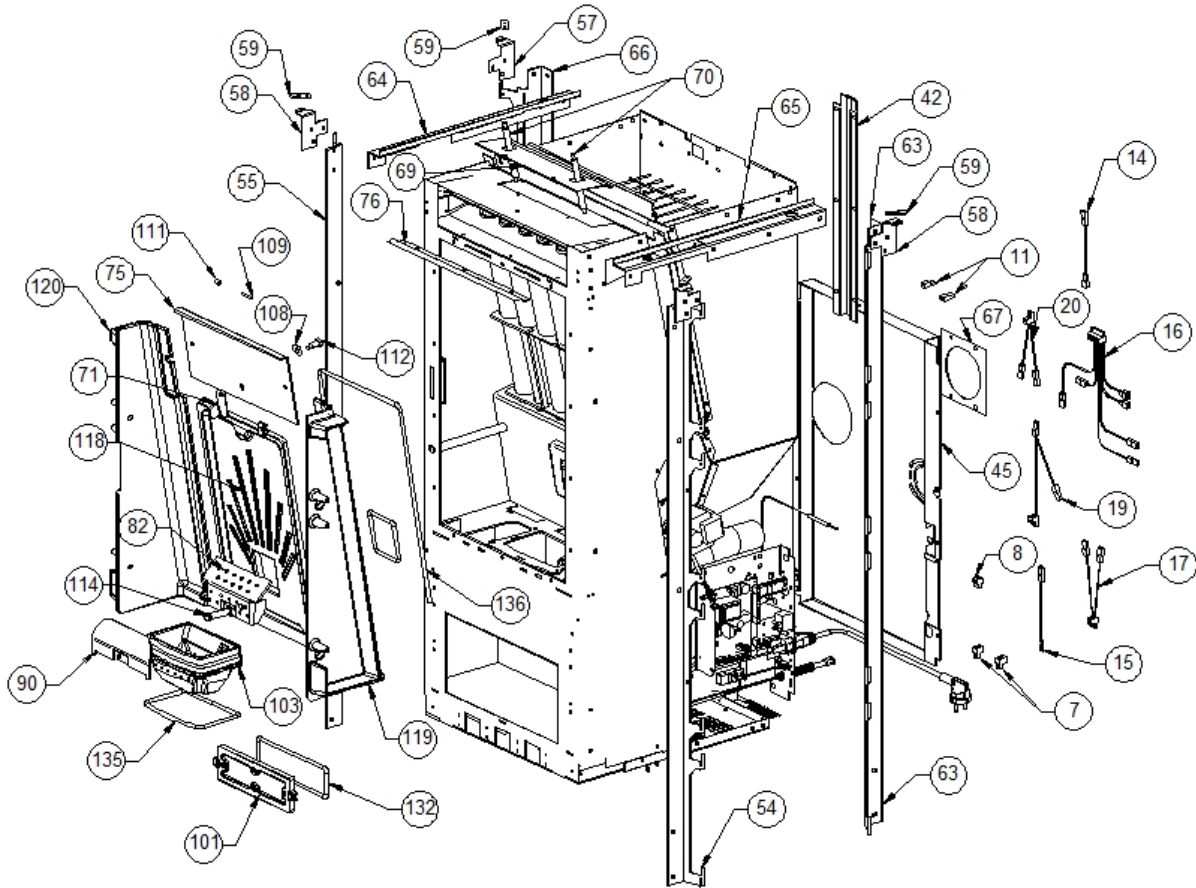

Image		Code	Description	Quantité dessin
7		002001313	CONNECTEUR	2
8		002001321	CONNECTEUR	1
11		002001685	COUVRE-FASTON	2
14		002270074	CÂBLE ÉLECTRIQUE	1
15		002270077	CÂBLE ÉLECTRIQUE	1
16		002270287	CÂBLAGE ÉLECTRIQUE	1
17		002270290	CÂBLAGE ÉLECTRIQUE	1
19		002270304	CÂBLAGE ÉLECTRIQUE	1
20		002270326	CÂBLAGE ÉLECTRIQUE	1
42		002277146	BOÎTIER PROTECTION SYNOPTIQUE	1
45		002277389	DOS PERFORÉ ZINGUÉ	1
54		002277516	ÉQUERRE CARREAU ZINGUÉE	1
55		002277521	ÉQUERRE CARREAU ZINGUÉE	1
57		002277544	ÉQUERRE COUVERCLE ZINGUÉE	2
58		002277545	ÉQUERRE COUVERCLE ZINGUÉE	2
59		002277546	PLAQUETTE COUVERCLE ZINGUÉE	4
63		002277717	CORNIÈRE DROITE ZINGUÉE	1
64		002277718	PARTIE LATÉRALE RÉSERVOIR ZINGUÉ	1
65		002277722	PARTIE LATÉRALE RÉSERVOIR ZINGUÉ	1
66		002277723	CORNIÈRE GAUCHE ZINGUÉE	1
67		002278004	BRIDE CENTRAGE TUYAU	1
69		002278113	COUVERCLE INSPECTION ZINGUÉ	1
70		002278117	TIGE GUIDE RACLEURS	2
71		002278168	VERROU BLOQUE-FONTE	1
75		002279080	DÉFLECTEUR POUR FONTE EXTRACTIBLE	1
76		002279081	ÉQUERRE NETTOYAGE AIR VITRE ZINGUÉE	1
82		002279715	DIVISEUR BRASIER ACIER	1
90		003277411	PARE-FLAMME NOIR	1
101		003278118	COUVERTURE FONTE NOIR	1
103		003278198	BRASIER FONTE	1
108		006000827	RONDELLE ÉLASTIQUE 10 mm	2
109		006003200	FICHE 24X4 mm	1
111		006008600	DOUILLE	1
112		006277023	PIVOT ACIER	1
114		006277075	PIVOT ACIER	1
118		007270075	PAROI FONTE	1
119		007270122	PAROI FONTE	1
120		007270123	PAROI FONTE	1
132		000006763	GARNITURE/TRESSE 6 mm	1
135		000006762	GARNITURE/TRESSE 6 mm	1
136		000006762	GARNITURE/TRESSE 6 mm	1