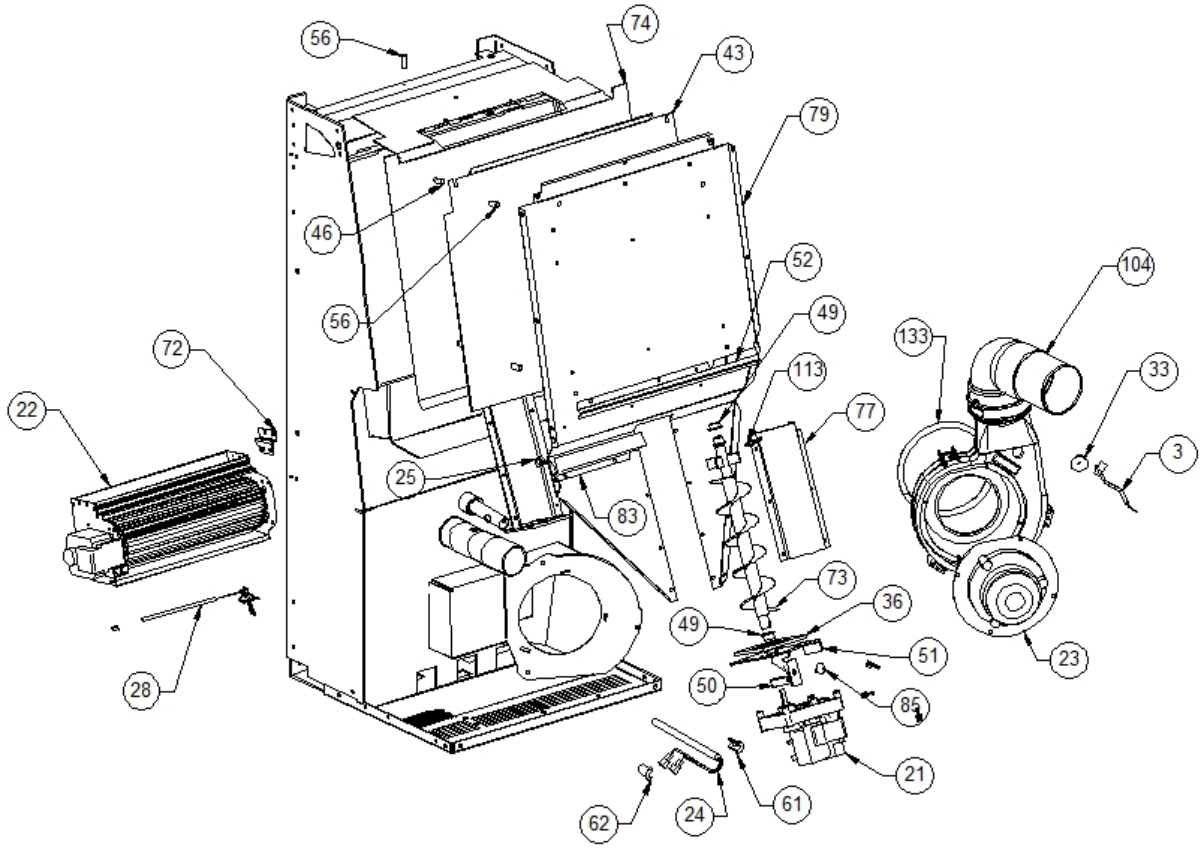

Image  	Code 	Description	Quantité dessin
1	000006906	TUBE 8 mm	1
2	002000504	INTERRUPTEUR BIPOLAIRE	1
4	002000566	THERMOSTAT À BULBE 85°C	1
5	002000570	SONDE 550 mm	1
6	002000588	PRESSOSTAT	1
9	002001324	CONNECTEUR	1
10	002001663	BORNIER	1
12	002006202	ENTRETOISE CARTE	4
13	002270002	CÂBLE D'ALIMENTATION	1
18	002270298	FICHE TRIPOLAIRE	1
26	002272551	CÂBLE ÉLECTRIQUE	1
27	002272575	CARTE ÉLECTRONIQUE	1
32	002273005	CAPUCHON	1
38	002277126	FLANC GAUCHE RÉSERVOIR	1
39	002277127	PAROI POSTÉRIEURE RÉSERVOIR ZINGUÉE	1
40	002277129	GRILLE RÉSERVOIR	1
44	002277159	GRILLE PERFORÉE	1
78	002279324	SUPPORT CARTE ÉLECTRONIQUE ZINGUÉ	1
80	002279336	FLANC RÉSERVOIR	1
84	002287131	SUPPORT PRESSOSTAT MÉCANIQUE	1
102	003278170	ENSEMBLE CHAMBRE COMBUSTION NOIRE	1
106	006000710	"ÉCROU 1/8""	1
107	006000711	ÉCROU AVEC RESSORT	1
110	006008507	CORPS DROIT 1/8	1
142	008005006	RUBAN ADHÉSIF EN ALUMINIUM	1

Image  	Code 	Description	Quantité dessin
3	002000564	SONDE	1
21	002271009	MOTORÉDUCTEUR	1
22	002271015	VENTILATEUR TANGENTIEL	1
23	002271023	MOTEUR SORTIE FUMÉE	1
24	002271036	BOUGIE ALLUMAGE 300 W AVEC FASTON	1
25	002271304	PASSE-CÂBLE	1
28	002272582	CAPTEUR DÉBITMÈTRE	1
33	002273006	TAMPON EN CAOUTCHOUC	1
36	002273314	GARNITURE	1
43	002277158	SÉPARATEUR DE CHALEUR RÉSERVOIR	1
46	002277400	ENTRETOISE 8X12 mm	4
49	002277405	DOUILLES BRIDÉES	2
50	002277410	BAGUE 30X10 mm	1
51	002277426	BRIDE BLOCAGE MOTORÉDUCTEUR	1
52	002277462	ÉQUERRE THERMOSTAT	1
56	002277537	ENTRETOISE 8X18 mm	5
61	002277576	SUPPORT RÉSISTANCE FILETÉ ZINGUÉ	1
62	002277577	SUPPORT RÉSISTANCE ZINGUÉ	1
72	002278172	ÉQUERRE TANGENTIELLE ZINGUÉE	1
73	002278401	SPIRALE PELLET	1
74	002278503	SÉPARATEUR DE CHALEUR ZINGUÉ	1
77	002279315	COUVERCLE SPIRALE ZINGUÉ	1
79	002279335	PAROI ANTÉRIEURE RÉSERVOIR ZINGUÉE	1
83	002287129	GOULOTTE PROTECTION TUYAU	1
85	002303006	TAMPON EN CAOUTCHOUC	1
104	004278063	COQUE VIS SANS FIN FONTE NOIR	1
113	006277069	RACCORD POUR TUBE 6 mm	1
133	000006760	GARNITURE/TRESSE 10X3 mm	1