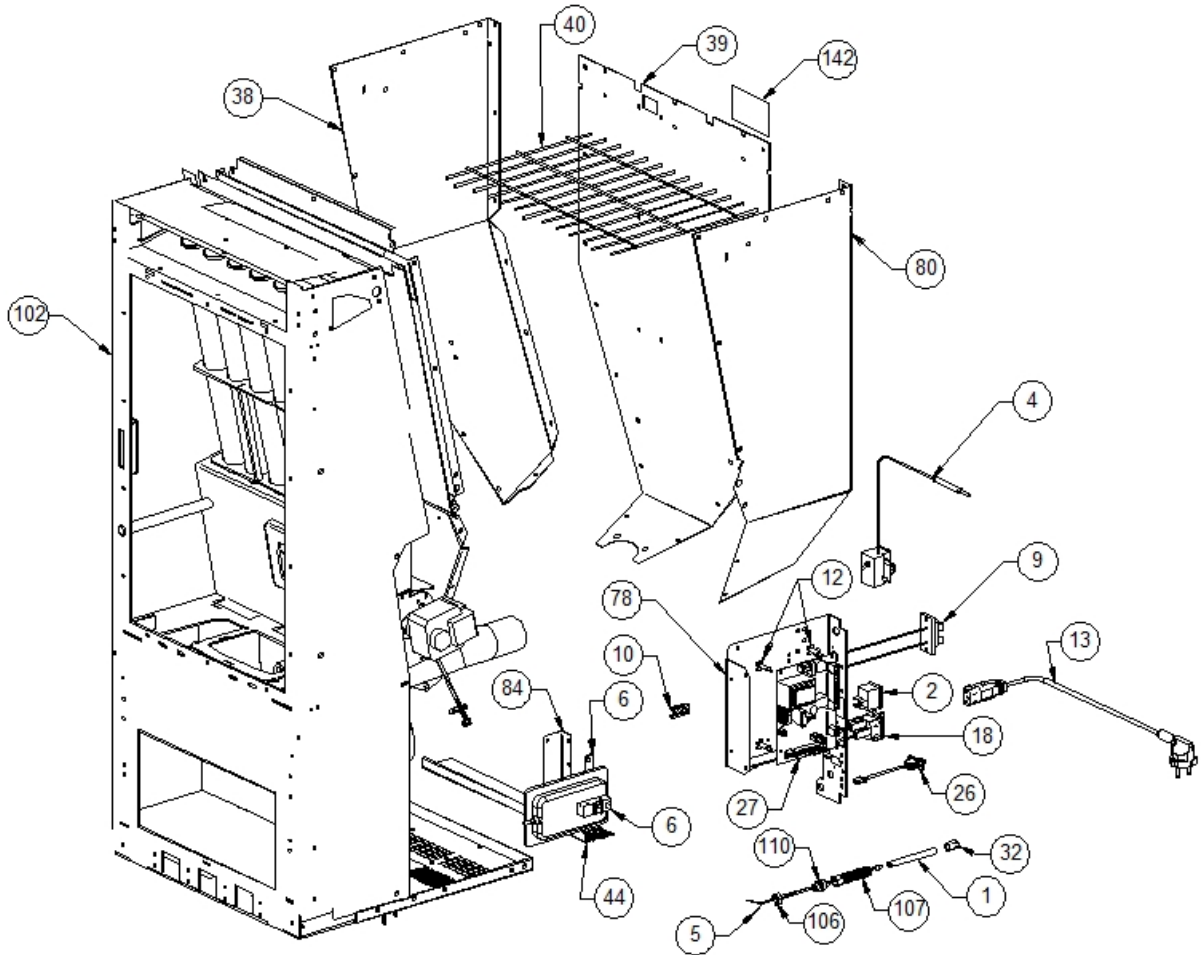

Image  	Code 	Description	Quantité dessin
1	000006906	TUBE 8 mm	1
2	002000504	INTERRUPTEUR BIPOLAIRE	1
4	002000566	THERMOSTAT À BULBE 85°C	1
5	002000570	SONDE 550 mm	1
6	002000588	PRESSOSTAT	1
9	002001324	CONNECTEUR	1
10	002001663	BORNIER	1
12	002006202	ENTRETOISE CARTE	4
13	002270002	CÂBLE D'ALIMENTATION	1
18	002270298	FICHE TRIPOLAIRE	1
26	002272551	CÂBLE ÉLECTRIQUE	1
27	002272575	CARTE ÉLECTRONIQUE	1
32	002273005	CAPUCHON	1
38	002277126	FLANC GAUCHE RÉSERVOIR	1
39	002277127	PAROI POSTÉRIEURE RÉSERVOIR ZINGUÉE	1
40	002277129	GRILLE RÉSERVOIR	1
44	002277159	GRILLE PERFORÉE	1
78	002279324	SUPPORT CARTE ÉLECTRONIQUE ZINGUÉ	1
80	002279336	FLANC RÉSERVOIR	1
84	002287131	SUPPORT PRESSOSTAT MÉCANIQUE	1
102	003278170	ENSEMBLE CHAMBRE COMBUSTION NOIRE	1
106	006000710	"ÉCROU 1/8""	1
107	006000711	ÉCROU AVEC RESSORT	1
110	006008507	CORPS DROIT 1/8	1
142	008005006	RUBAN ADHÉSIF EN ALUMINIUM	1