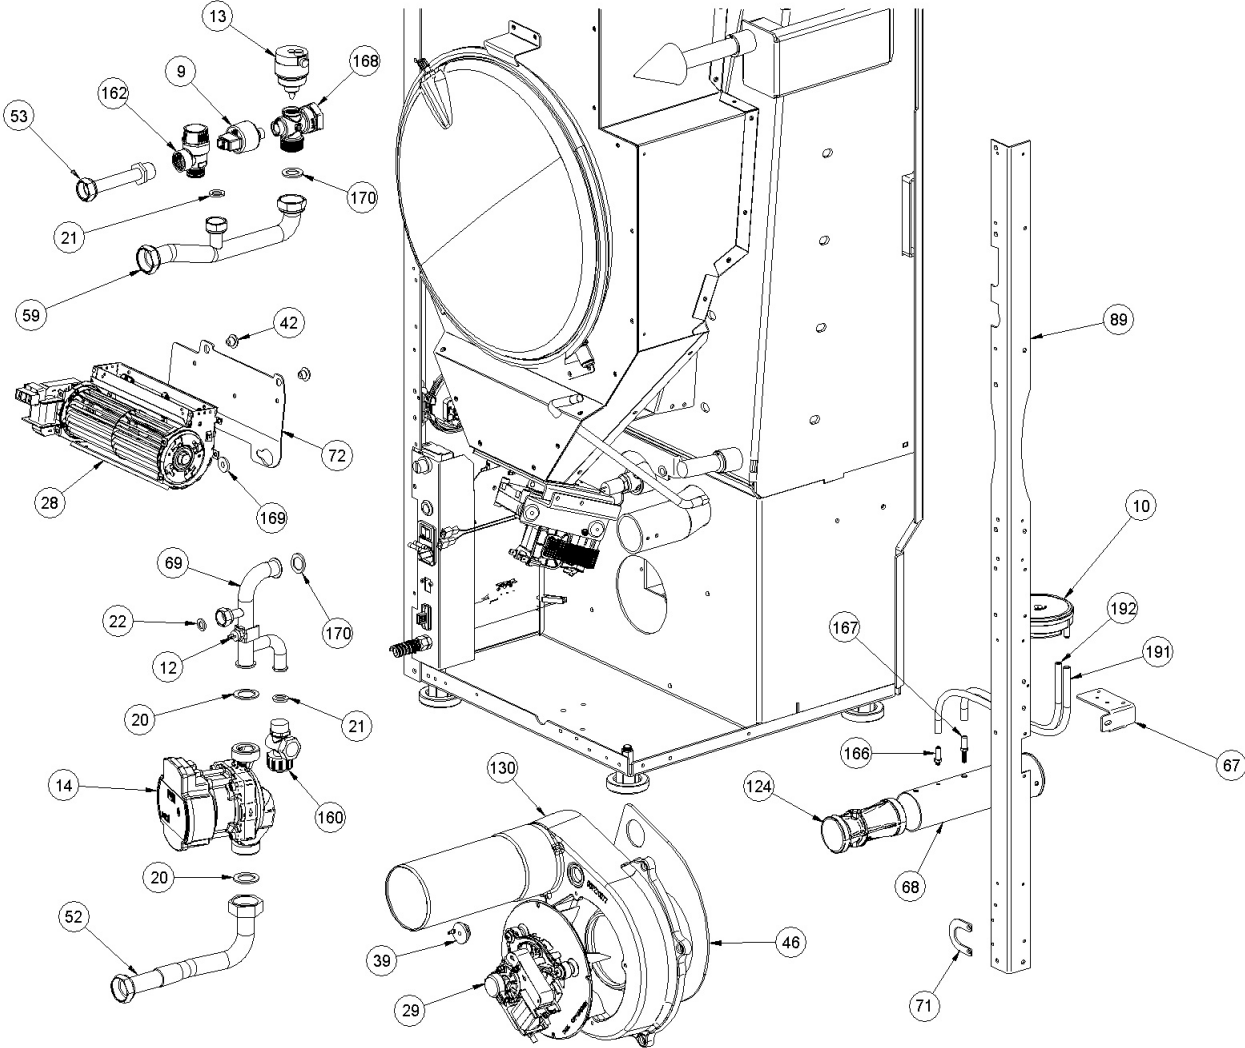

Image	Code	Description	Quantité dessin
164	006277097	POMMEAU NOIR	2
172	007270437	PARE-FLAMME	1
190	000006781	GARNITURE/TRESSE 6 mm	1

Image	Code	Description	Quantité dessin
9	002000591	PRESSOSTAT NUMÉRIQUE H2O	1
10	002000595	CAPTEUR DEPRESSION HUBA CONTROLE TYPE 401	1
12	002000617	SONDE NTC EAU D.18	1
13	002000641	VANNE AUTOMATIQUE 3/8"	1
14	002000657	CIRCULATEUR MEP20-8-130L	1
20	002003300	"GARNITURE CARTON 1""	2
21	002003301	"GARNITURE CARTON 1/2""	2
22	002003302	GARNITURE CARTON 2X8,5X14,5 mm	2
28	002271115	MOTEUR TANGENTIEL	1
29	002271118	MOTEUR DES FUMÉES TRIAL CAF15Y-140PSH + JOINT	1
39	002273033	TAMPON EN CAOUTCHOUC	1
42	002273338	TAMPON EN CAOUTCHOUC	2
46	002273463	JOINT MOTEUR MARINA EGR FUMÉE	1
52	002278445	TUYAU RETOUR	1
53	002278466	TUYAU VANNE	1
59	002287183	"TUYAU REFOULEMENT 3/4""	1
67	002293209	SUPPORT PRESSOSTAT ZN	1
68	002293279	TUBE VENTURI ZN L.186 MM	1
69	002293425	TUYAU DE RETOUR CIRCULATEUR MARINA HYDRO	1
71	002293435	SUPPORT DE FIXATION DE RETOUR MARINA HYDRO	1
72	002293436	SUPPORT ZN TANGENTIEL MARINA IDRO	1
89	002293463	COIN ARRIÈRE ZN MARINE 13KW	2
124	003281212	CUL. VENTURI DIAMÈTRE 25 (TESTÉ)	1
160	006008510	"ROBINET DE VIDANGE AVEC BOUCHON 1/2"" "	1