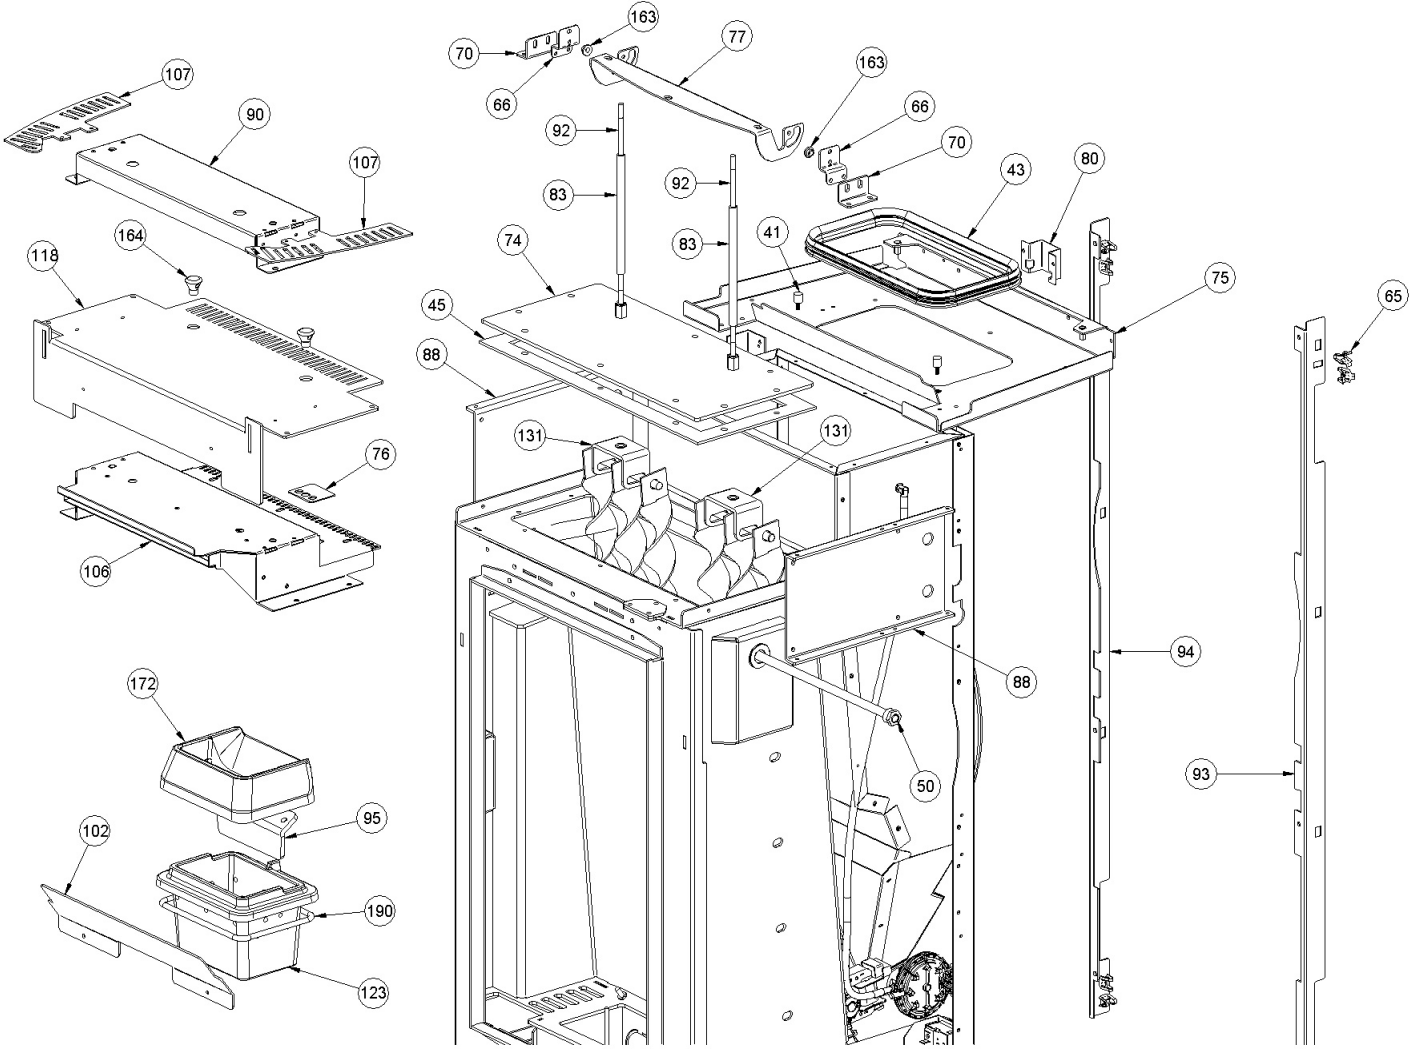

Image	Code	Description	Quantité dessin
41	002273111	CAOUTCHOUC ANTI-VIBRATIONS	2
43	002273386	GARNITURE	1
45	002273462	JOINT D'INSPECTION TUYAUX HYDRO MARINS	1
50	002277501	BULBE PORTE-THERMOSTAT	1
65	002292732	FERMETURE FEMELLE SP0,4 0970MC90	8
66	002293067	SUPPORT ZINGUÉ	2
70	002293433	COUVERCLE SUPPORT RASCH.ZN MARINA	2
74	002293440	INSPECTION DES FUMÉES MARINA HYDRO	1
75	002293441	PLAQUE DE RESERVOIR BRUT MARINA HYDRO	1
76	002293442	GRATTOIRS À PLAQUE ZN MARINA IDRO	2
77	002293443	CORNIÈRE ZINGUÉE	1
80	002293448	PROTECTION MARINE PLATE ZN	1
83	002293457	AXE TRAVERSANT Ø6,5 M10 MARINA IDRO 13KW	2
88	002293462	CORNIÈRE ZINGUÉE	2
90	002293464	SUPPORT ZN TOP FONTE 13KW	1
92	002293466	ARBRE RASCH.X TURBULATEURS BRUNI MARINE	2
93	002293467	ANG. DX SUPP CÔTÉ ZN MARINA	1
94	002293468	ANG. SX CÔTÉ SUPPLÉMENTAIRE ZN MARINA	1
95	002293475	DIVISEUR SP.6 MARINA IDRO	1
102	003281170	PEINTURE SILIC. MARINA HYDRO	1
106	003281176	ASS.CONVOG. PEINTURE SILIQUE. MARINA HYDRO	1
107	003281177	TOP FERMETURE VERN.GN HT 550 MARINA	2
118	003281195	PLATEAU FENDU NOIR GN HT 550 MARINA IDRO	1
123	003281204	BRAC.FONTE CALIB./POUR./V.SIL. MARINA IDR	1