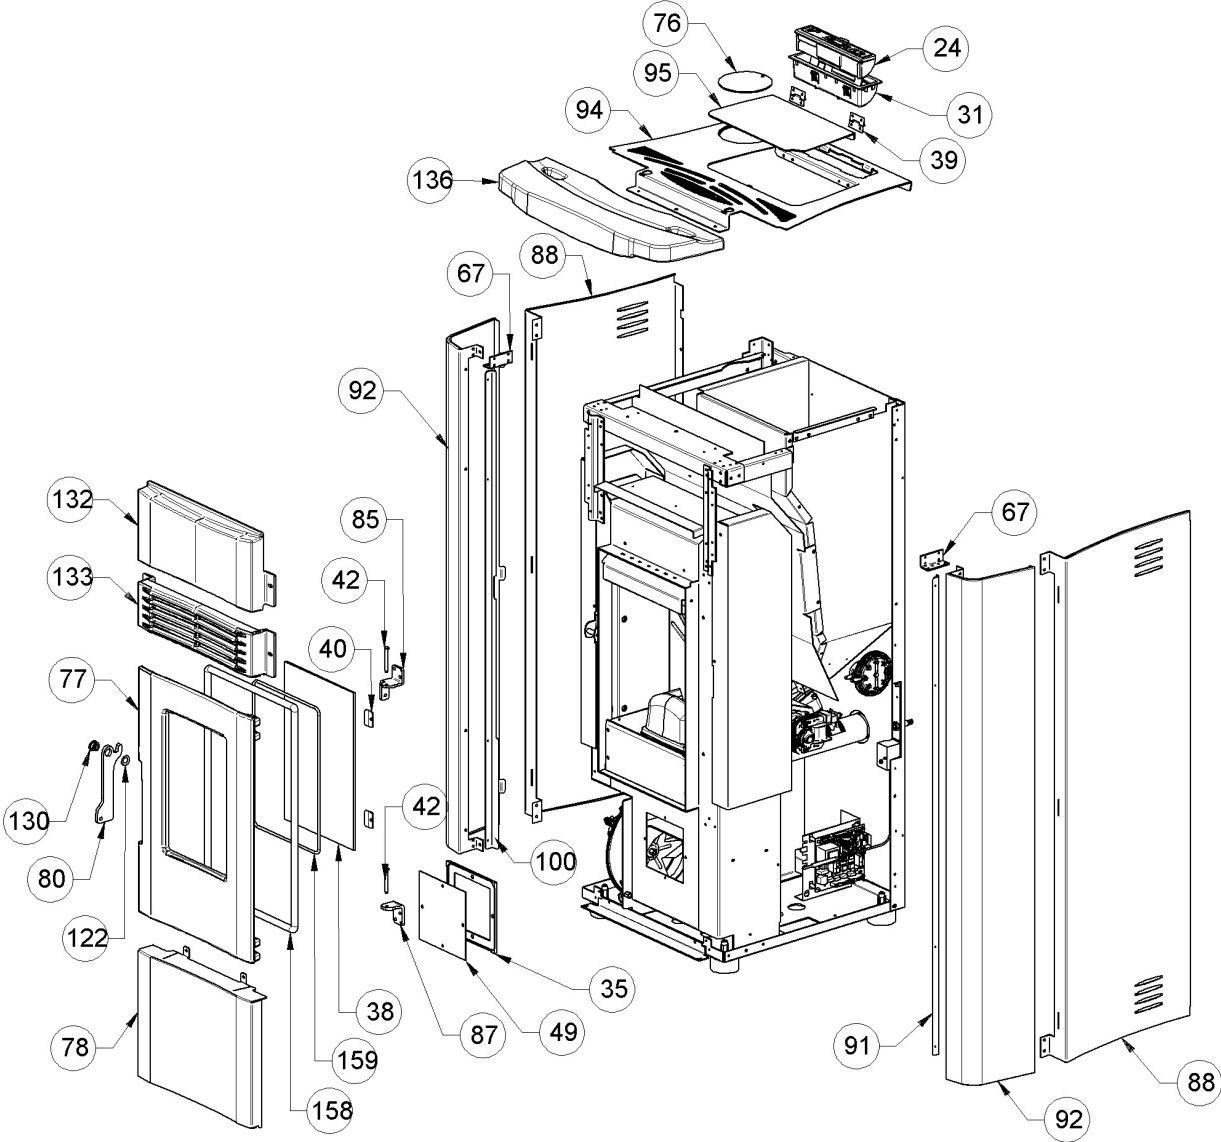

Image	Code	Description	Quantité dessin
3	002000543	PRISE AVEC INTERRUPTEUR ET PORTE-FUSIBLE	1
3	002000681	FUSIBLE F2.5A 250V 5X20	1
3	002270838	FUSIBLE 2,5 A	1
4	002000567	THERMOSTAT À BULBE 100°C	1
6	002000589	PRESSOSTAT 605.99879 HUBACONTROL	1
13	002001663	BORNIER	1
16	002006202	ENTRETOISE CARTE	4
20	002271003	MOTEUR TANGENTIEL X BABY FIAM	1
20	002273017	TAMPON EN CAOUTCHOUC EXTÉRIEUR	1
20	002273018	TAMPON EN CAOUTCHOUC CÔTÉ MOTEUR	1
25	002272596	CARTE ELECTRONIQUE REDUITE 4 SORTIES (3TRIAC + 1RELE')	1
27	002273003	PIED CAOUTCHOUC M10 50X25 mm	4
28	002273028	SUPPORT PLASTIQUE	1
29	002273030	TUBE SONDE	1
43	002287341	SUPPORT CARTE	1
44	002287389	GRILLE CHROMÉE	1
46	002288721	DÉFLECTEUR FUMÉES	1
48	002288748	FOND COMPLET ZINGUÉ	1
50	002288755	CARTER ZINGUÉ	1
51	002288757	CARTER ZINGUÉ	1
55	002288878	PAROI ANTÉRIEURE RÉSERVOIR ZINGUÉE	1
56	002288879	PAROI POSTÉRIEURE	1
57	002288880	CORNIÈRE ZINGUÉE	2
58	002288881	PAROI DROITE RÉSERVOIR ZINGUÉ	1

Image	Code	Description	Quantité dessin
24	002272544	DISPLAY LED SANS SONDE AMBIANTE	1
31	002273040	BOÎTIER PLASTIQUE	1
35	002273326	GARNITURE SILICONE	1
38	002276440	VITROCÉRAMIQUE 4X192X300 mm	1
39	002277403	CHARNIÈRE COUVERCLE RÉSERVOIR NOIR	2
40	002277549	CADRE BLOQUE-VITRE	4
42	002279585	RIVET 5X46 BRUNI	2
49	002288754	INSPECTION ZINGUÉE	1
67	002288898	ÉTRIER ZINGUÉ	2
76	003277785	DISQUE FERMETURE AIR NOIR	1
77	003278368	PORTE FONTE PERFORÉE	1
78	003278372	PORTE NOIRE	1
80	003278376	POIGNÉE NOIR	1
85	003278438	CHARNIÈRE SUPÉRIEURE NOIRE	1
87	003278440	CHARNIÈRE INFÉRIEURE NOIR	1
88	003278441	FLANC NOIR	2
91	003278444	BRIDE DE COUVERTURE FLANC	1
92	003278472	FLANC BLANC	2
94	003278486	ENSEMBLE COUVERCLE NOIR	1
95	003278487	COUVERCLE RÉSERVOIR NOIR	1
100	003278644	BRIDE DE COUVERTURE FLANC	1
122	006000827	RONDELLE ÉLASTIQUE 10 mm	1
130	006277136	DOUILLE	1
132	007270260	FRONTON FONTE	1