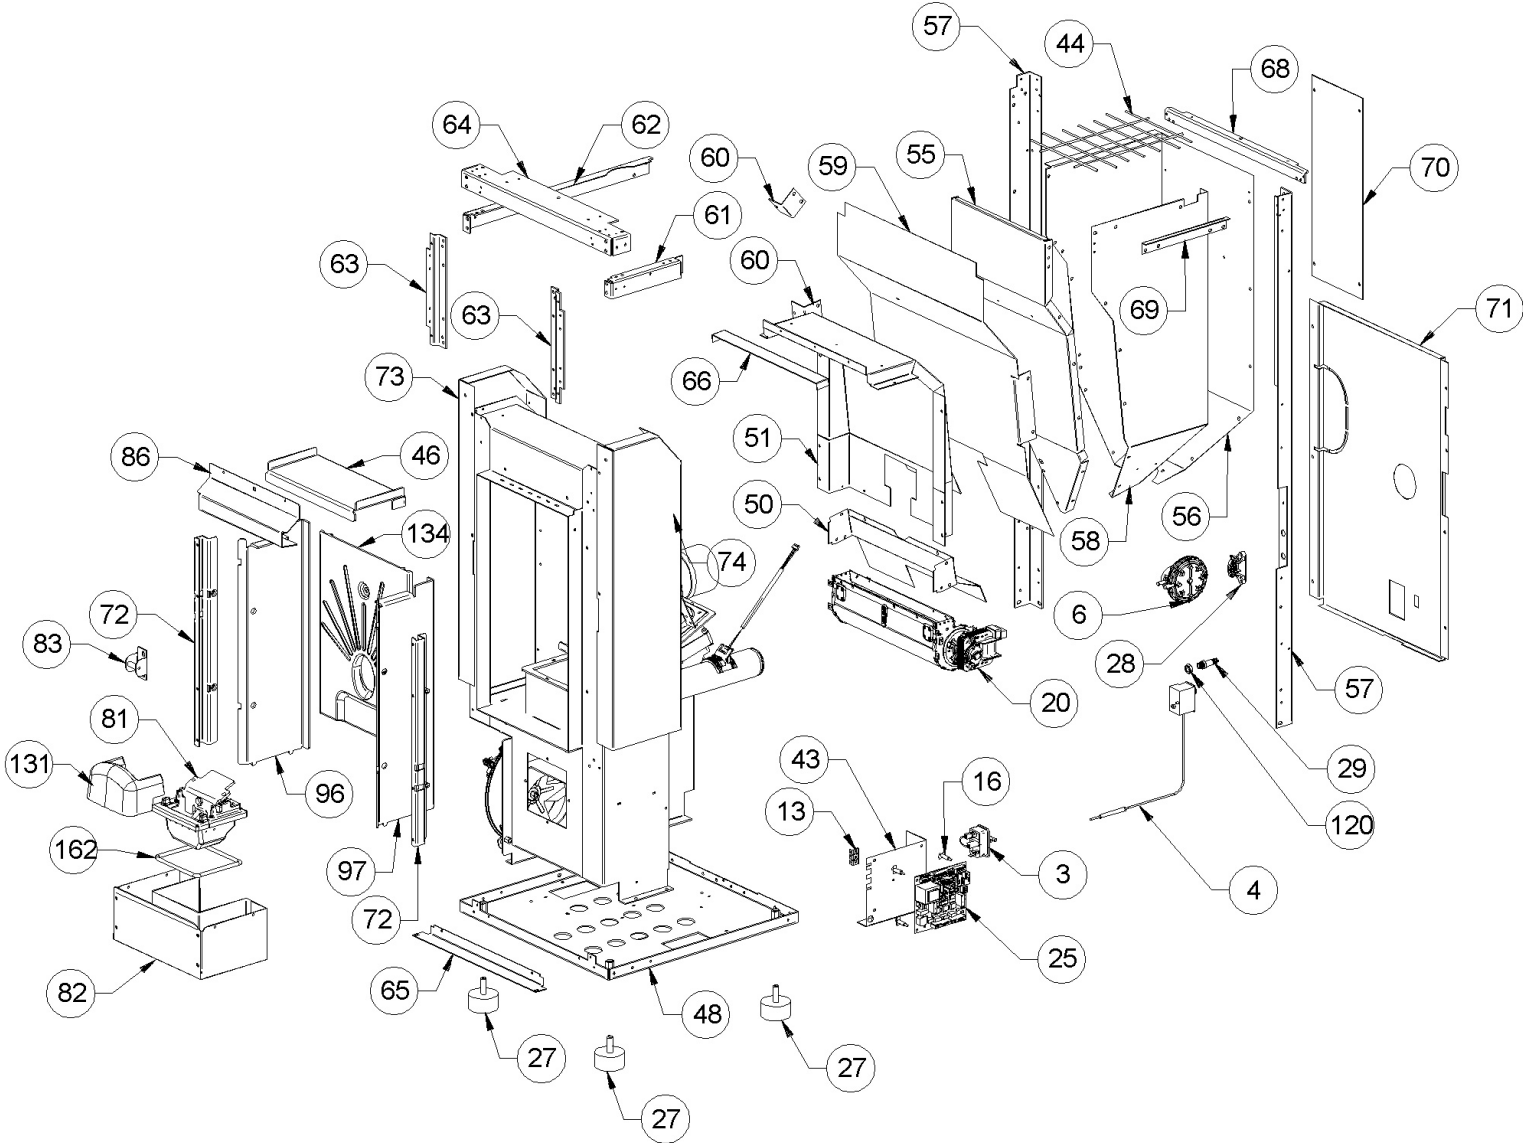

Image	Code	Description	Quantité dessin
5	002000570	SONDE NTC AMBIANCE / RÉSERVOIR 550mm	2
7	002000706	SONDE FUMEE NTC 300°C L = 1MT	1
8	002001312	CONNECTEUR	1
9	002001313	CONNECTEUR	1
17	002270002	CÂBLE D'ALIMENTATION	1
18	002270311	CÂBLAGE ENCODEUR	1
19	002270449	CÂBLAGE ÉLECTRIQUE	1
157	009278200	TISONNIER	1
161	000006913	TUYAU SIL.TRAS.D.INT = 4 D.EST = 8	1

Image	Code	Description	Quantité dessin
3	002000543	PRISE AVEC INTERRUPTEUR ET PORTE-FUSIBLE	1
3	002000681	FUSIBLE F2.5A 250V 5X20	1
3	002270838	FUSIBLE 2,5 A	1
4	002000567	THERMOSTAT À BULBE 100°C	1
6	002000589	PRESSOSTAT 605.99879 HUBACONTROL	1
13	002001663	BORNIER	1
16	002006202	ENTRETOISE CARTE	4
20	002271003	MOTEUR TANGENTIEL X BABY FIAM	1
20	002273017	TAMPON EN CAOUTCHOUC EXTÉRIEUR	1
20	002273018	TAMPON EN CAOUTCHOUC CÔTÉ MOTEUR	1
25	002272596	CARTE ELECTRONIQUE REDUITE 4 SORTIES (3TRIAC + 1RELE')	1
27	002273003	PIED CAOUTCHOUC M10 50X25 mm	4
28	002273028	SUPPORT PLASTIQUE	1
29	002273030	TUBE SONDE	1
43	002287341	SUPPORT CARTE	1
44	002287389	GRILLE CHROMÉE	1
46	002288721	DÉFLECTEUR FUMÉES	1
48	002288748	FOND COMPLET ZINGUÉ	1
50	002288755	CARTER ZINGUÉ	1
51	002288757	CARTER ZINGUÉ	1
55	002288878	PAROI ANTÉRIEURE RÉSERVOIR ZINGUÉE	1
56	002288879	PAROI POSTÉRIEURE	1
57	002288880	CORNIÈRE ZINGUÉE	2
58	002288881	PAROI DROITE RÉSERVOIR ZINGUÉ	1

GRILLE FONTE ÉMAILLÉE

1

CARREAU CÉRAMIQUE BLANC

1

001280502-000_[2015]_01-04

Image	Code	Description	Quantité dessin
158	000006787	JOINT 12 mm	1
159	000006765	GARNITURE/TRESSE 4 mm	1