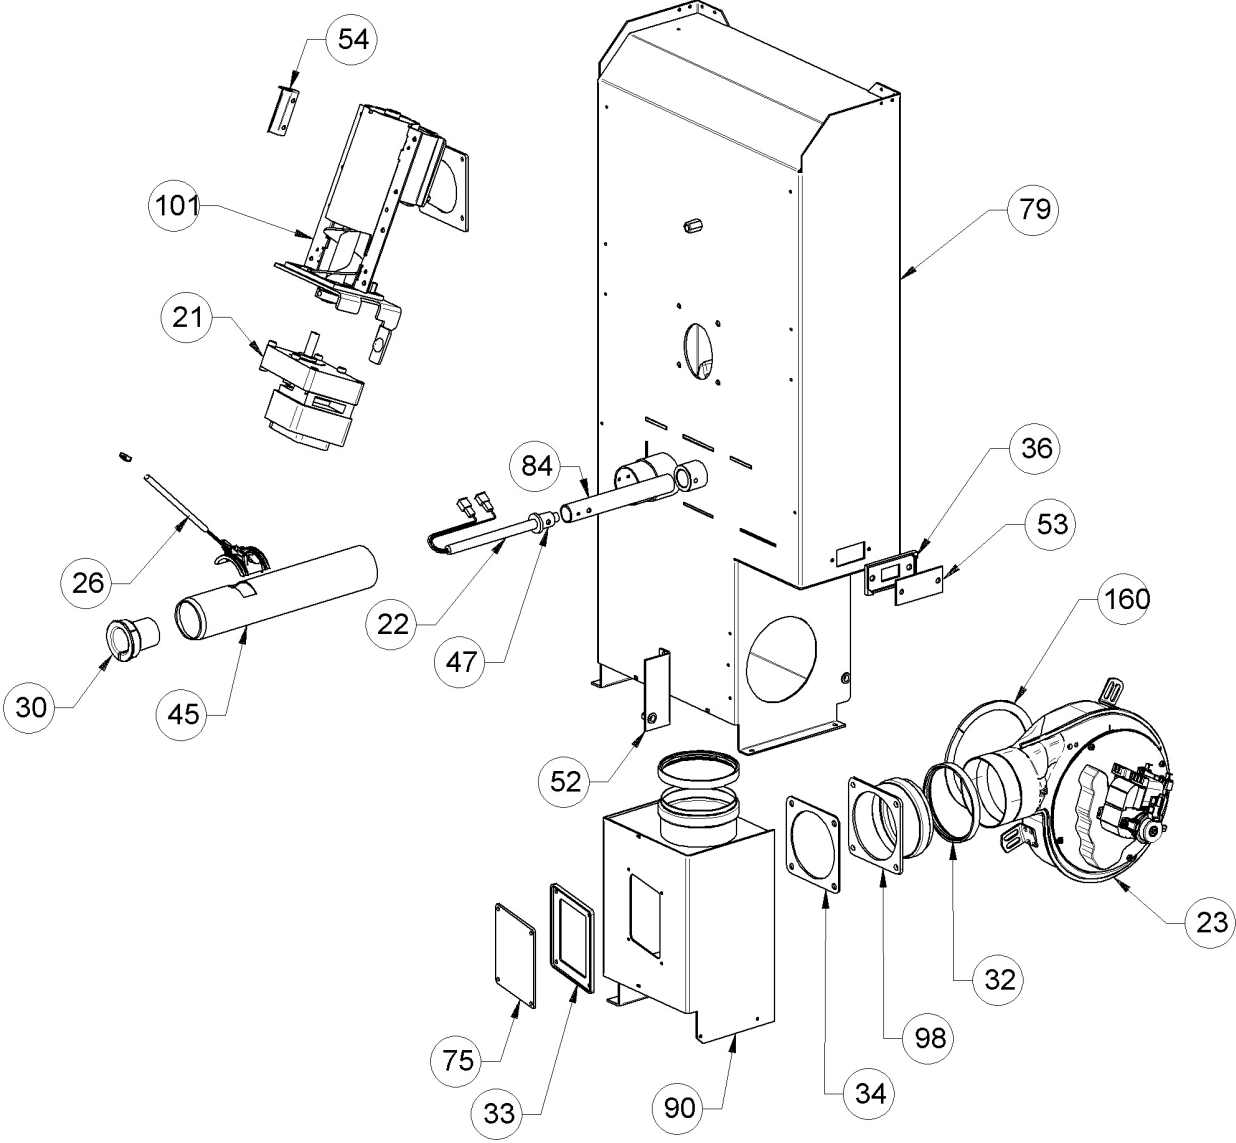

Image	Code	Description	Quantité dessin
3	002000543	PRISE AVEC INTERRUPTEUR ET PORTE-FUSIBLE	1
3	002000681	FUSIBLE F2.5A 250V 5X20	1
3	002270838	FUSIBLE 2,5 A	1
4	002000567	THERMOSTAT À BULBE 100°C	1
6	002000589	PRESSOSTAT 605.99879 HUBACONTROL	1
13	002001663	BORNIER	1
16	002006202	ENTRETOISE CARTE	4
20	002271003	MOTEUR TANGENTIEL X BABY FIAM	1
20	002273017	TAMPON EN CAOUTCHOUC EXTÉRIEUR	1
20	002273018	TAMPON EN CAOUTCHOUC CÔTÉ MOTEUR	1
25	002272596	CARTE ELECTRONIQUE REDUITE 4 SORTIES (3TRIAC + 1RELE')	1
27	002273003	PIED CAOUTCHOUC M10 50X25 mm	4
28	002273028	SUPPORT PLASTIQUE	1
29	002273030	TUBE SONDE	1
43	002287341	SUPPORT CARTE	1
44	002287389	GRILLE CHROMÉE	1
46	002288721	DÉFLECTEUR FUMÉES	1
48	002288748	FOND COMPLET ZINGUÉ	1
50	002288755	CARTER ZINGUÉ	1
51	002288757	CARTER ZINGUÉ	1
55	002288878	PAROI ANTÉRIEURE RÉSERVOIR ZINGUÉE	1
56	002288879	PAROI POSTÉRIEURE	1
57	002288880	CORNIÈRE ZINGUÉE	2
58	002288881	PAROI DROITE RÉSERVOIR ZINGUÉ	1

Image	Code	Description	Quantité dessin
61	002288884	SUPPORT ZINGUÉ	1
62	002288893	CORNIÈRE ZINGUÉE	1
63	002288894	SUPPORT FRONTAL ZINGUÉ	2
64	002288895	SUPPORT ZINGUÉ	1
65	002288896	ÉTRIER ZINGUÉ	1
66	002288897	CARTER ZINGUÉ	1
68	002288899	CORNIÈRE ZINGUÉE	1
69	002288900	ÉQUERRE ZINGUÉE	1
70	002288901	GRILLE PERFORÉE	1
71	002288911	DOS PERFORÉ ZINGUÉ	1
72	002288990	SOUTIEN ZINGUÉ	2
73	002289127	CARTER AIR ZINGUÉ	1
74	002289128	CARTER AIR ZINGUÉ	1
81	003278377	ENSEMBLE BRASIER	1
82	003278378	TIROIR CENDRES NOIR	1
83	003278385	ANCRAGE POIGNÉE	1
86	003278439	DÉFLECTEUR NOIR	1
96	003278498	PAROI FOYER	1
97	003278499	PAROI FOYER	1
120	006000710	"ÉCROU 1/8""	1
131	007270231	PARE-FLAMME	1
134	007270268	FONTE FRONTALE	1
162	000006781	GARNITURE/TRESSE 6 mm	1