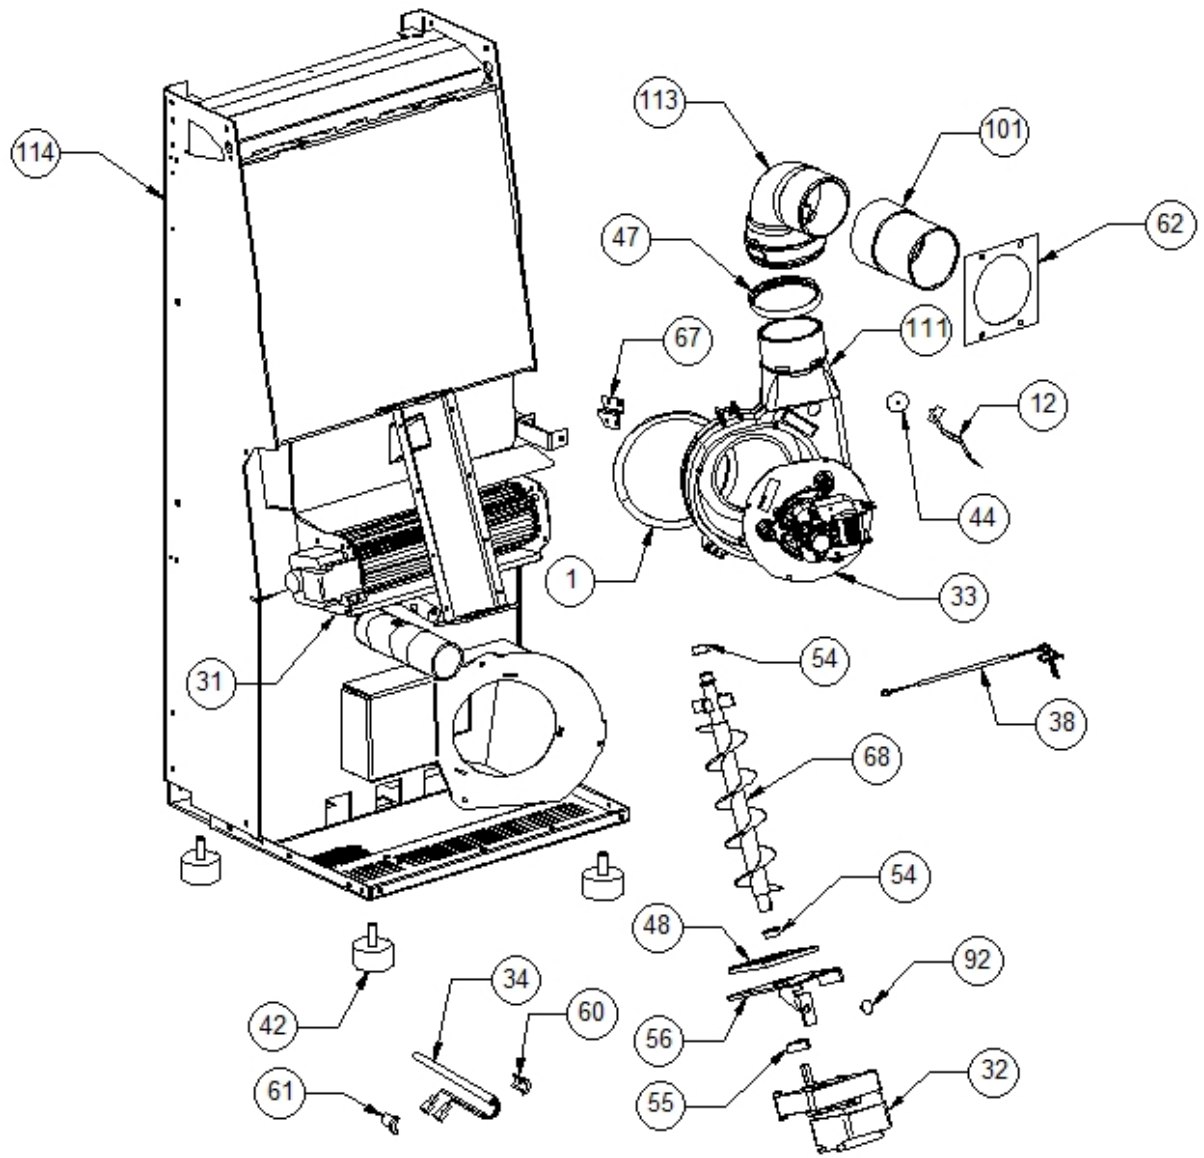

Image  	Code 	Description	Quantité dessin
3	000006762	GARNITURE/TRESSE 6 mm	1
4	000006762	GARNITURE/TRESSE 6 mm	1
5	000006763	GARNITURE/TRESSE 6 mm	1
9	000006906	TUBE 8 mm	1
10	000006913	TUBE 8 mm	1
11	002000504	INTERRUPTEUR BIPOLAIRE	1
13	002000566	THERMOSTAT À BULBE 85°C	1
14	002000570	SONDE 550 mm	1
15	002000588	PRESSOSTAT	1
18	002001324	CONNECTEUR	1
19	002001663	BORNIER	1
20	002006202	ENTRETOISE CARTE	4
26	002270298	FICHE TRIPOLAIRE	1
35	002271304	PASSE-CÂBLE	1
36	002272551	CÂBLE ÉLECTRIQUE	1
37	002272575	CARTE ÉLECTRONIQUE	1
42	002273003	PIED CAOUTCHOUC M10 50X25 mm	4
43	002273005	CAPUCHON	1
50	002277129	GRILLE RÉSERVOIR	1
52	002277400	ENTRETOISE 8X12 mm	4
57	002277462	ÉQUERRE THERMOSTAT	1
58	002277537	ENTRETOISE 8X18 mm	5
63	002278056	ÉQUERRE GRILLE ÉTIRÉE ZINGUÉE	1
64	002278113	COUVERCLE INSPECTION ZINGUÉ	1
66	002278168	VERROU BLOQUE-FONTE	1
69	002278505	SÉPARATEUR DE CHALEUR ZINGUÉ	1
70	002279080	DÉFLECTEUR POUR FONTE EXTRACTIBLE	1
72	002279315	COUVERCLE SPIRALE ZINGUÉ	1
73	002279324	SUPPORT CARTE ÉLECTRONIQUE ZINGUÉ	1
78	002279715	DIVISEUR BRASIER ACIER	1
79	002279804	MONTANT	1
80	002279805	MONTANT	1
81	002279806	PAROI ANTÉRIEURE RÉSERVOIR ZINGUÉE	1
82	002279807	FLANC RÉSERVOIR	1
83	002279808	PAROI POSTÉRIEURE RÉSERVOIR ZINGUÉE	1
84	002279809	SÉPARATEUR DE CHALEUR	1
86	002279811	PROFIL LATÉRAL ZINGUÉ	1
87	002279812	RALLONGE FOND ZINGUÉ	1
88	002279813	BOÎTIER PROTECTION AFFICHEUR	1
89	002279814	FLANC RÉSERVOIR	1
90	002279815	PROFIL LATÉRAL ZINGUÉ	1
91	002287129	GOULOTTE PROTECTION TUYAU	1
96	003277411	PARE-FLAMME NOIR	1
106	003277577	GRILLE PROTECTION NOIR	1
112	003278118	COUVERTURE FONTE NOIR	1
115	003278198	BRASIER FONTE	1
117	006000710	"ÉCROU 1/8""	1
118	006000711	ÉCROU AVEC RESSORT	1
121	006008507	CORPS DROIT 1/8	1
124	006277023	PIVOT ACIER	1
125	006277069	RACCORD POUR TUBE 6 mm	1
126	006277075	PIVOT ACIER	1
129	007270075	PAROI FONTE	1
130	007270122	PAROI FONTE	1
131	007270123	PAROI FONTE	1