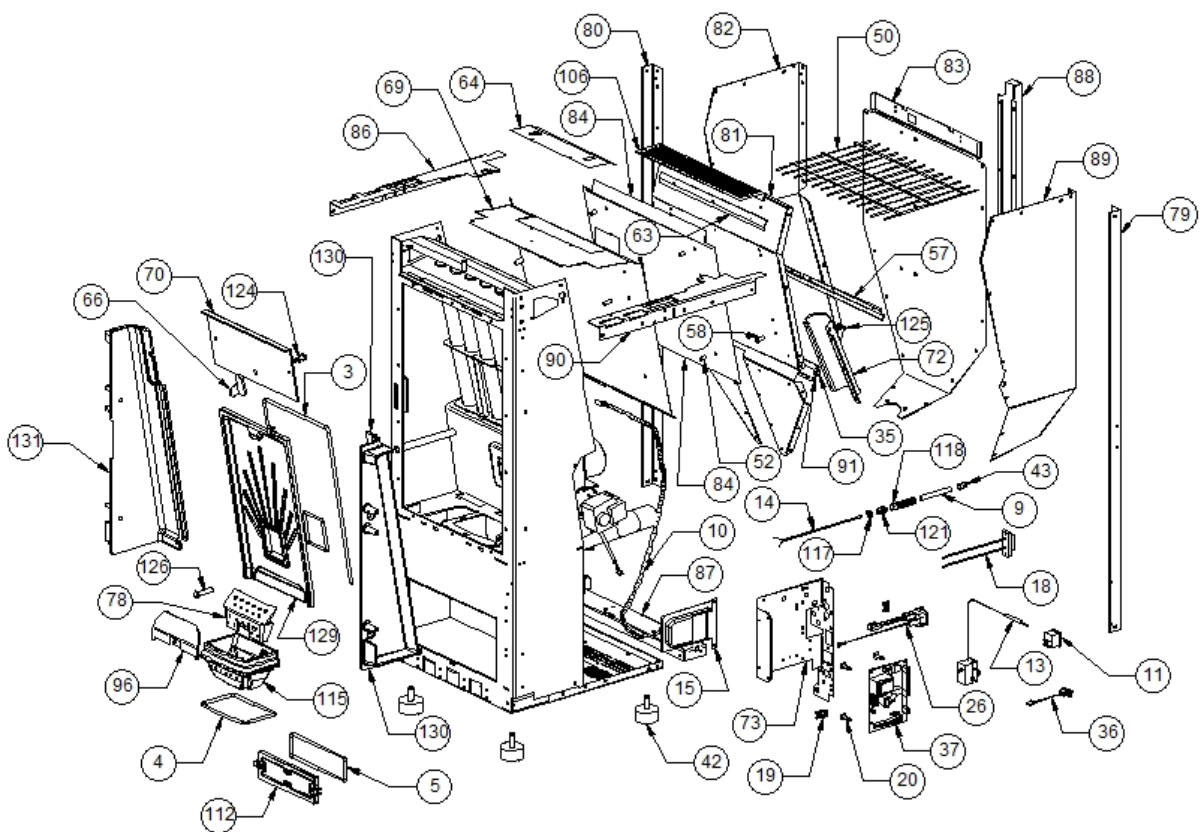

Image  	Code 	Description	Quantité dessin
3	000006762	GARNITURE/TRESSE 6 mm	1
4	000006762	GARNITURE/TRESSE 6 mm	1
5	000006763	GARNITURE/TRESSE 6 mm	1
9	000006906	TUBE 8 mm	1
10	000006913	TUBE 8 mm	1
11	002000504	INTERRUPTEUR BIPOLAIRE	1
13	002000566	THERMOSTAT À BULBE 85°C	1
14	002000570	SONDE 550 mm	1
15	002000588	PRESSOSTAT	1
18	002001324	CONNECTEUR	1
19	002001663	BORNIER	1
20	002006202	ENTRETOISE CARTE	4
26	002270298	FICHE TRIPOLAIRE	1
35	002271304	PASSE-CÂBLE	1
36	002272551	CÂBLE ÉLECTRIQUE	1
37	002272575	CARTE ÉLECTRONIQUE	1
42	002273003	PIED CAOUTCHOUC M10 50X25 mm	4
43	002273005	CAPUCHON	1
50	002277129	GRILLE RÉSERVOIR	1
52	002277400	ENTRETOISE 8X12 mm	4
57	002277462	ÉQUERRE THERMOSTAT	1
58	002277537	ENTRETOISE 8X18 mm	5
63	002278056	ÉQUERRE GRILLE ÉTIRÉE ZINGUÉE	1
64	002278113	COUVERCLE INSPECTION ZINGUÉ	1
66	002278168	VERROU BLOQUE-FONTE	1
69	002278505	SÉPARATEUR DE CHALEUR ZINGUÉ	1
70	002279080	DÉFLECTEUR POUR FONTE EXTRACTIBLE	1
72	002279315	COUVERCLE SPIRALE ZINGUÉ	1
73	002279324	SUPPORT CARTE ÉLECTRONIQUE ZINGUÉ	1
78	002279715	DIVISEUR BRASIER ACIER	1
79	002279804	MONTANT	1
80	002279805	MONTANT	1
81	002279806	PAROI ANTÉRIEURE RÉSERVOIR ZINGUÉE	1
82	002279807	FLANC RÉSERVOIR	1
83	002279808	PAROI POSTÉRIEURE RÉSERVOIR ZINGUÉE	1
84	002279809	SÉPARATEUR DE CHALEUR	1
86	002279811	PROFIL LATÉRAL ZINGUÉ	1
87	002279812	RALLONGE FOND ZINGUÉ	1
88	002279813	BOÎTIER PROTECTION AFFICHEUR	1
89	002279814	FLANC RÉSERVOIR	1
90	002279815	PROFIL LATÉRAL ZINGUÉ	1
91	002287129	GOULOTTE PROTECTION TUYAU	1
96	003277411	PARE-FLAMME NOIR	1
106	003277577	GRILLE PROTECTION NOIR	1
112	003278118	COUVERTURE FONTE NOIR	1
115	003278198	BRASIER FONTE	1
117	006000710	"ÉCROU 1/8""	1
118	006000711	ÉCROU AVEC RESSORT	1
121	006008507	CORPS DROIT 1/8	1
124	006277023	PIVOT ACIER	1
125	006277069	RACCORD POUR TUBE 6 mm	1
126	006277075	PIVOT ACIER	1
129	007270075	PAROI FONTE	1
130	007270122	PAROI FONTE	1
131	007270123	PAROI FONTE	1