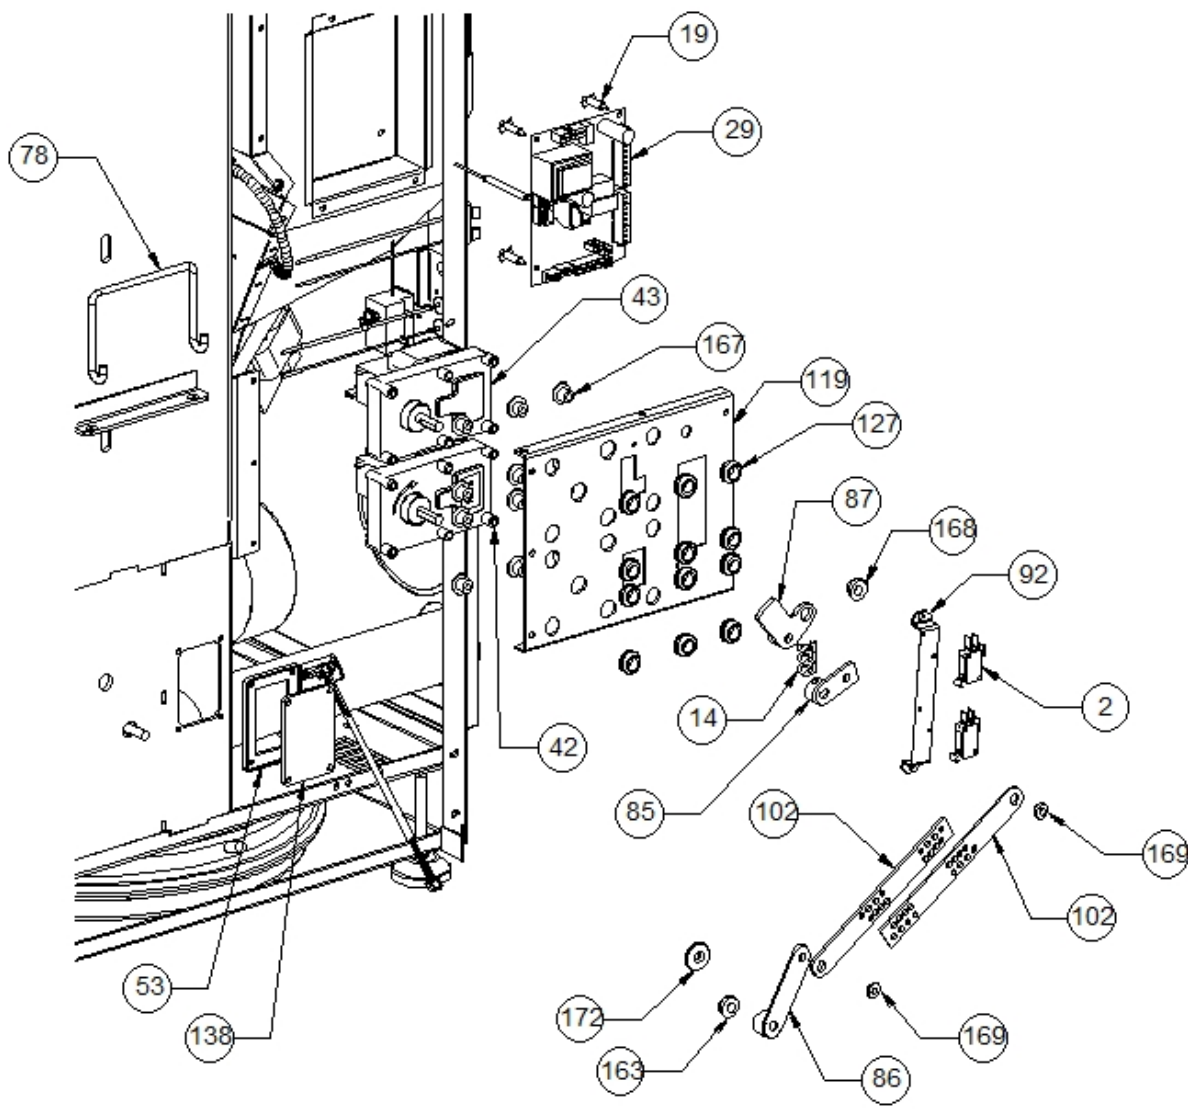

Image  	Code 	Description	Quantité dessin
67	002277599	ÉQUERRE GRILLE ÉTIRÉE ZINGUÉE	1
74	002277759	PROFIL LATÉRAL ZINGUÉ	2
90	002278162	ENSEMBLE PIVOT NETTOYAGE TUYAUX	1
97	002278548	LEVIER MOTORÉDUCTEUR ZINGUÉ	1
132	003277114	COUVERCLE INSPECTION NOIR	1
139	003277488	COUVERCLE INSPECTION NOIR	1
140	003277489	COUVERCLE INSPECTION NOIR	1
141	003277572	GRILLE ÉTIRÉE PROTECTION PELLET NOIR	1
146	003277834	CROCHET BOÎTIER SYNOPTIQUE	1
164	006008608	DOUILLE 10 mm	2
168	006277020	DOUILLE	4
191	000006760	GARNITURE/TRESSE 10X3 mm	1

Image  	Code 	Description	Quantité dessin
2	002000538	MICRORUPTEUR AVEC LEVIER	3
14	002001663	BORNIER	1
19	002006202	ENTRETOISE CARTE	4
29	002202512	CARTE ÉLECTRONIQUE	1
42	002271009	MOTORÉDUCTEUR	1
43	002271013	MOTORÉDUCTEUR	2
53	002273313	GARNITURE	1
78	002278106	POIGNÉE MANUTENTION POËLE	2
85	002278140	PIVOT NETTOYAGE BRASIER	1
86	002278153	PIVOT NETTOYAGE BRASIER	1
87	002278155	PIVOT MOTORÉDUCTEUR	1
92	002278196	ÉQUERRE FOND BRASIER ZINGUÉE	1
102	002278607	LEVIER FOND BRASIER	2
119	002279760	BRIDE MOTEUR ZINGUÉE	1
127	002311301	PASSE-CÂBLE	12
138	003277487	COUVERCLE INSPECTION NOIR	1
163	006008607	DOUILLE 8 mm	1
167	006277013	DOUILLE	12
168	006277020	DOUILLE	4
169	006277026	DOUILLE	4
172	006277077	RONDELLE FERMETURE	1