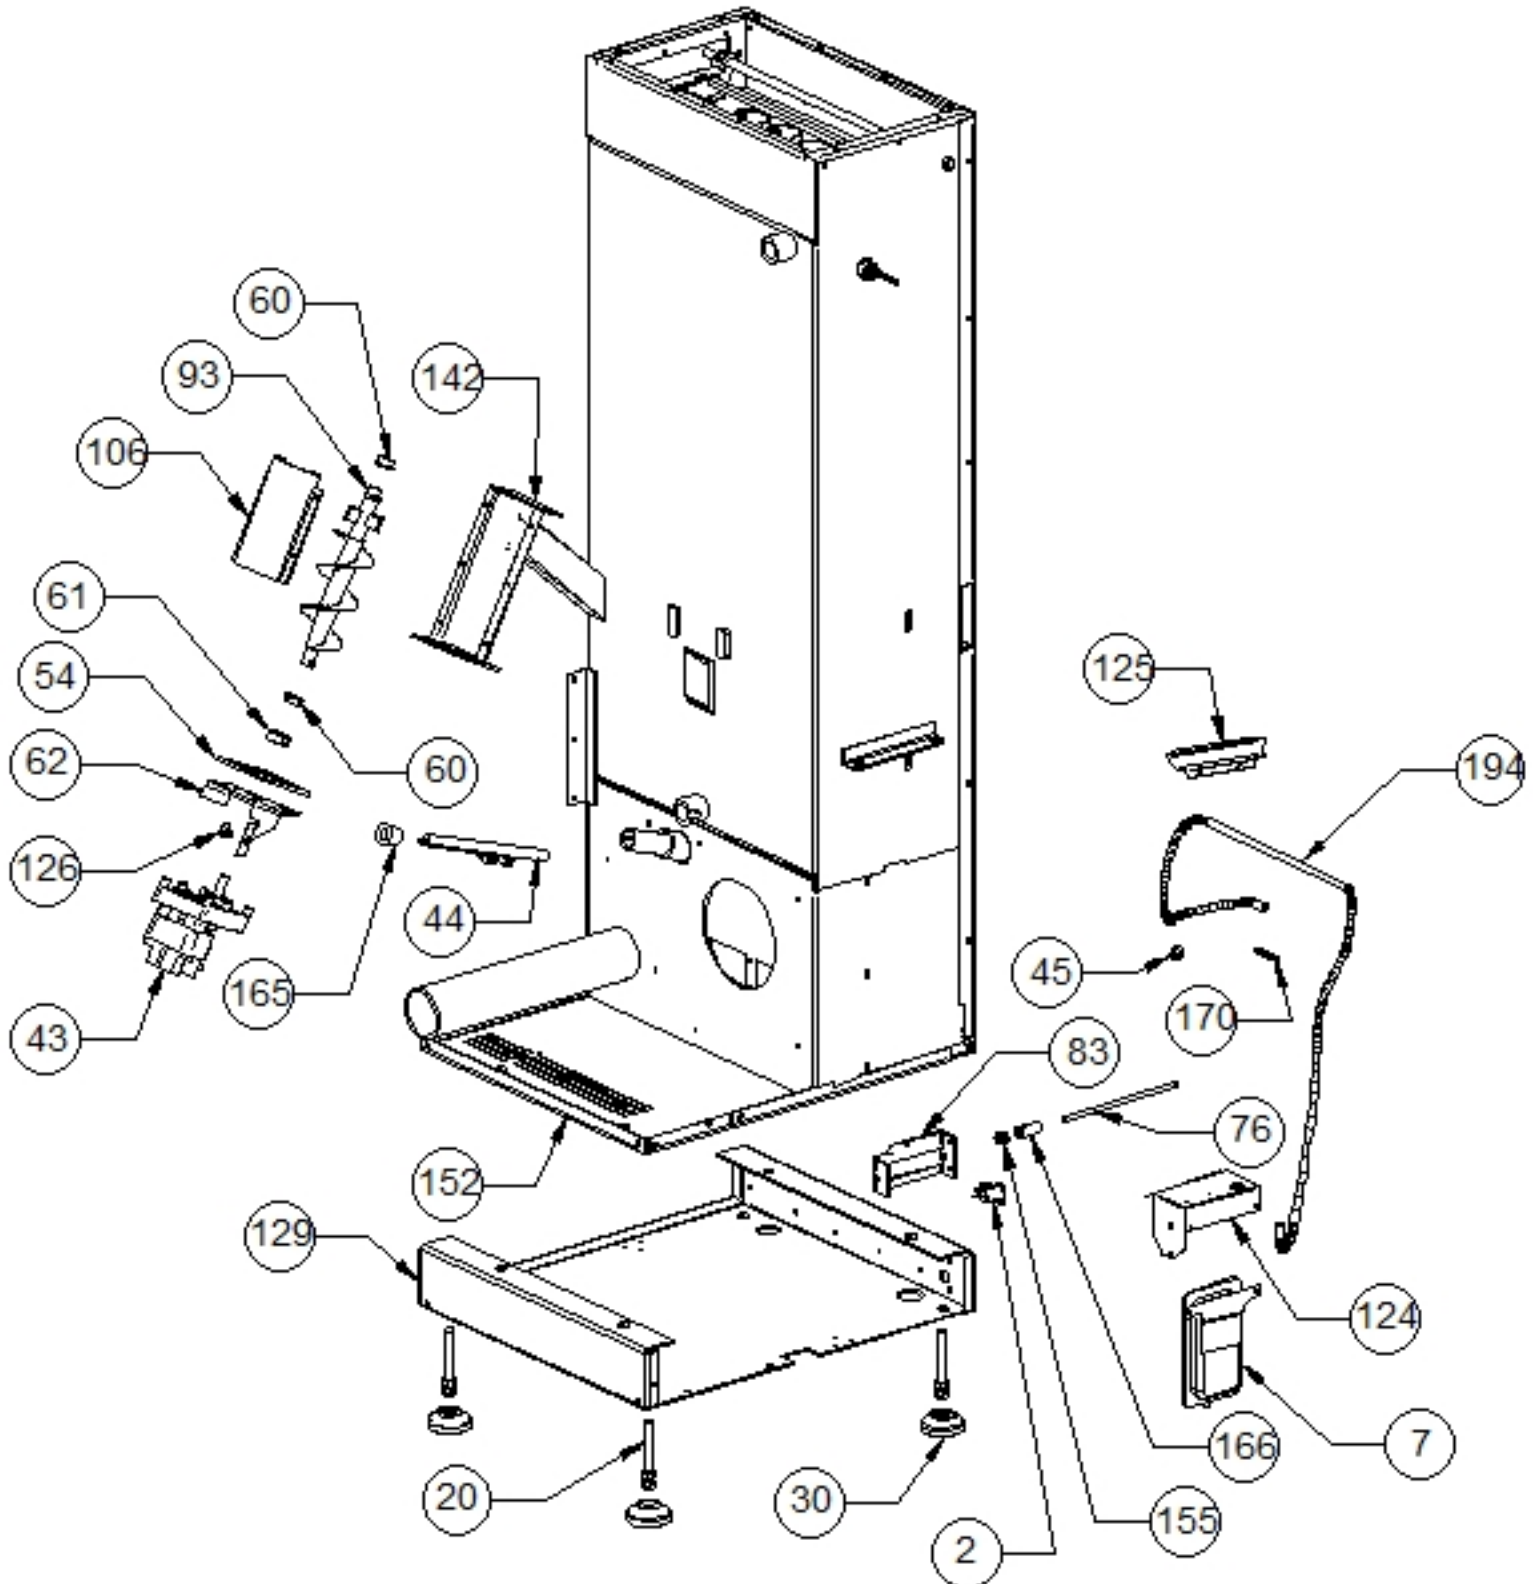

Image  	Code 	Description	Quantité dessin
8	002000591	PRESSOSTAT	1
9	002000631	ÉLECTROPOMPE	1
10	002000632	VANNE AUTOMATIQUE 3/8'	1
16	002003300	"GARNITURE CARTON 1"""	4
17	002003301	"GARNITURE CARTON 1/2"""	2
18	002003302	GARNITURE CARTON 2X8,5X14,5 mm	2
56	002276151	"VASE D'EXPANSION 6 l 3/8"""	1
68	002277671	TUYAU SORTIE	1
69	002277674	TUYAU ÉVACUATION	1
70	002277686	TUYAU POMPE	1
71	002277687	TUYAU SORTIE	1
72	002277688	TUYAU POUR VASE D'EXPANSION	1
159	006008510	"ROBINET DE VIDANGE AVEC BOUCHON 1/2"" "	1
160	006008512	"NIPPLE 1/2"""	1
161	006008513	"VANNE DE SÉCURITÉ 1/2"" 3 bars"	1
176	006277407	INSERT LAITON	1

Image  	Code 	Description	Quantité dessin
2	002000538	MICRORUPTEUR AVEC LEVIER	3
7	002000588	PRESSOSTAT	1
20	002006208	TIGE ARTICULÉE M10	4
30	002203003	PIED CAOUTCHOUC	4
43	002271013	MOTORÉDUCTEUR	2
44	002271037	BOUGIE ALLUMAGE 400 W AVEC FASTON	1
45	002271304	PASSE-CÂBLE	1
54	002273314	GARNITURE	1
60	002277405	DOUILLES BRIDÉES	2
61	002277410	BAGUE 30X10 mm	1
62	002277426	BRIDE BLOCAGE MOTORÉDUCTEUR	1
76	002278039	TIGE MICRORUPTEUR	1
83	002278136	ÉQUERRE PORTE ZINGUÉE	1
93	002278403	SPIRALE PELLET	1
106	002279323	COUVERCLE SPIRALE	1
124	002287141	SUPPORT PRESSOSTAT ZINGUÉ	1
125	002287142	ÉQUERRE PROTÈGE-TUYAUX ZINGUÉE	1
126	002303006	TAMPON EN CAOUTCHOUC	2
129	003277111	PLINTE INFÉRIEURE NOIRE	1
142	003277573	ENSEMBLE TUYAU D'ALIMENTATION PELLET NOIR	1
152	003278205	ENSEMBLE CHAMBRE COMBUSTION NOIRE	1
155	006003000	RESSORT	1
165	006207009	DOUILLE	1
166	006277005	CYLINDRE FER	1
170	006277069	RACCORD POUR TUBE 6 mm	1
194	000006913	TUBE 8 mm	1