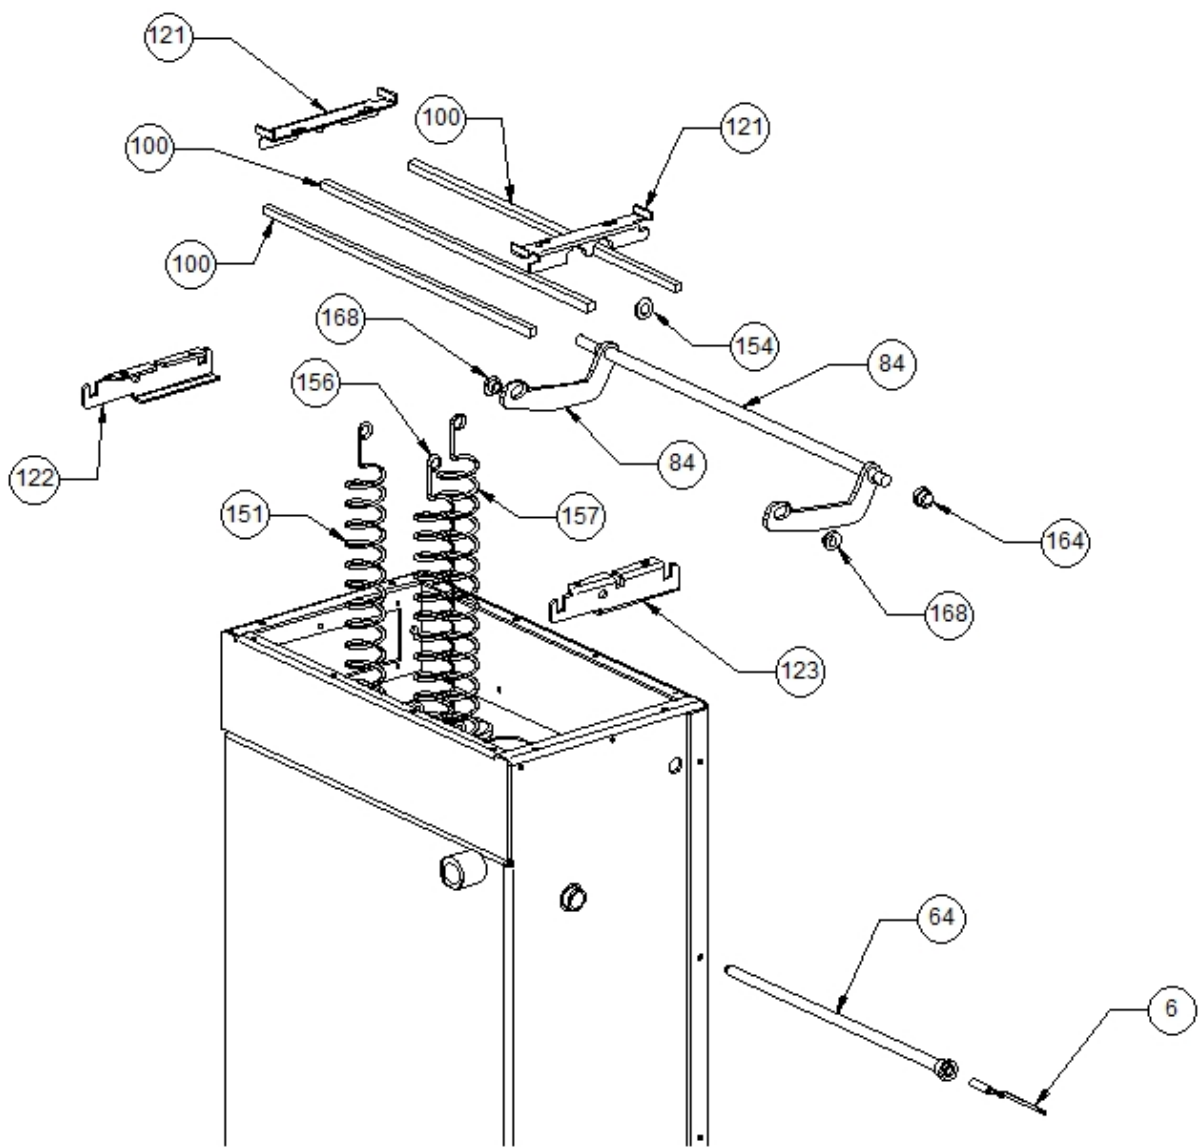

Image  	Code 	Description	Quantité dessin
2	002000538	MICRORUPTEUR AVEC LEVIER	3
7	002000588	PRESSOSTAT	1
20	002006208	TIGE ARTICULÉE M10	4
30	002203003	PIED CAOUTCHOUC	4
43	002271013	MOTORÉDUCTEUR	2
44	002271037	BOUGIE ALLUMAGE 400 W AVEC FASTON	1
45	002271304	PASSE-CÂBLE	1
54	002273314	GARNITURE	1
60	002277405	DOUILLES BRIDÉES	2
61	002277410	BAGUE 30X10 mm	1
62	002277426	BRIDE BLOCAGE MOTORÉDUCTEUR	1
76	002278039	TIGE MICRORUPTEUR	1
83	002278136	ÉQUERRE PORTE ZINGUÉE	1
93	002278403	SPIRALE PELLET	1
106	002279323	COUVERCLE SPIRALE	1
124	002287141	SUPPORT PRESSOSTAT ZINGUÉ	1
125	002287142	ÉQUERRE PROTÈGE-TUYAUX ZINGUÉE	1
126	002303006	TAMPON EN CAOUTCHOUC	2
129	003277111	PLINTE INFÉRIEURE NOIRE	1
142	003277573	ENSEMBLE TUYAU D'ALIMENTATION PELLET NOIR	1
152	003278205	ENSEMBLE CHAMBRE COMBUSTION NOIRE	1
155	006003000	RESSORT	1
165	006207009	DOUILLE	1
166	006277005	CYLINDRE FER	1
170	006277069	RACCORD POUR TUBE 6 mm	1
194	000006913	TUBE 8 mm	1

Image  	Code 	Description	Quantité dessin
6	002000569	SONDE 2000 mm	1
64	002277501	BULBE PORTE-THERMOSTAT	1
84	002278137	PIVOT NETTOYAGE TUYAUX	1
100	002278591	TIGE SUPPORT RESSORTS	3
121	002279858	BANDE TIGE SPIRALES	2
122	002279859	RAIL GUIDE SPIRALES ZINGUÉE	1
123	002279860	RAIL GUIDE SPIRALES ZINGUÉE	1
151	003278119	RESSORT NETTOYAGE TUYAUX ACIER	1
154	006000827	RONDELLE ÉLASTIQUE 10 mm	2
156	006003001	RESSORT ACIER	5
157	006003002	RESSORT ACIER	10
164	006008608	DOUILLE 10 mm	2
168	006277020	DOUILLE	4