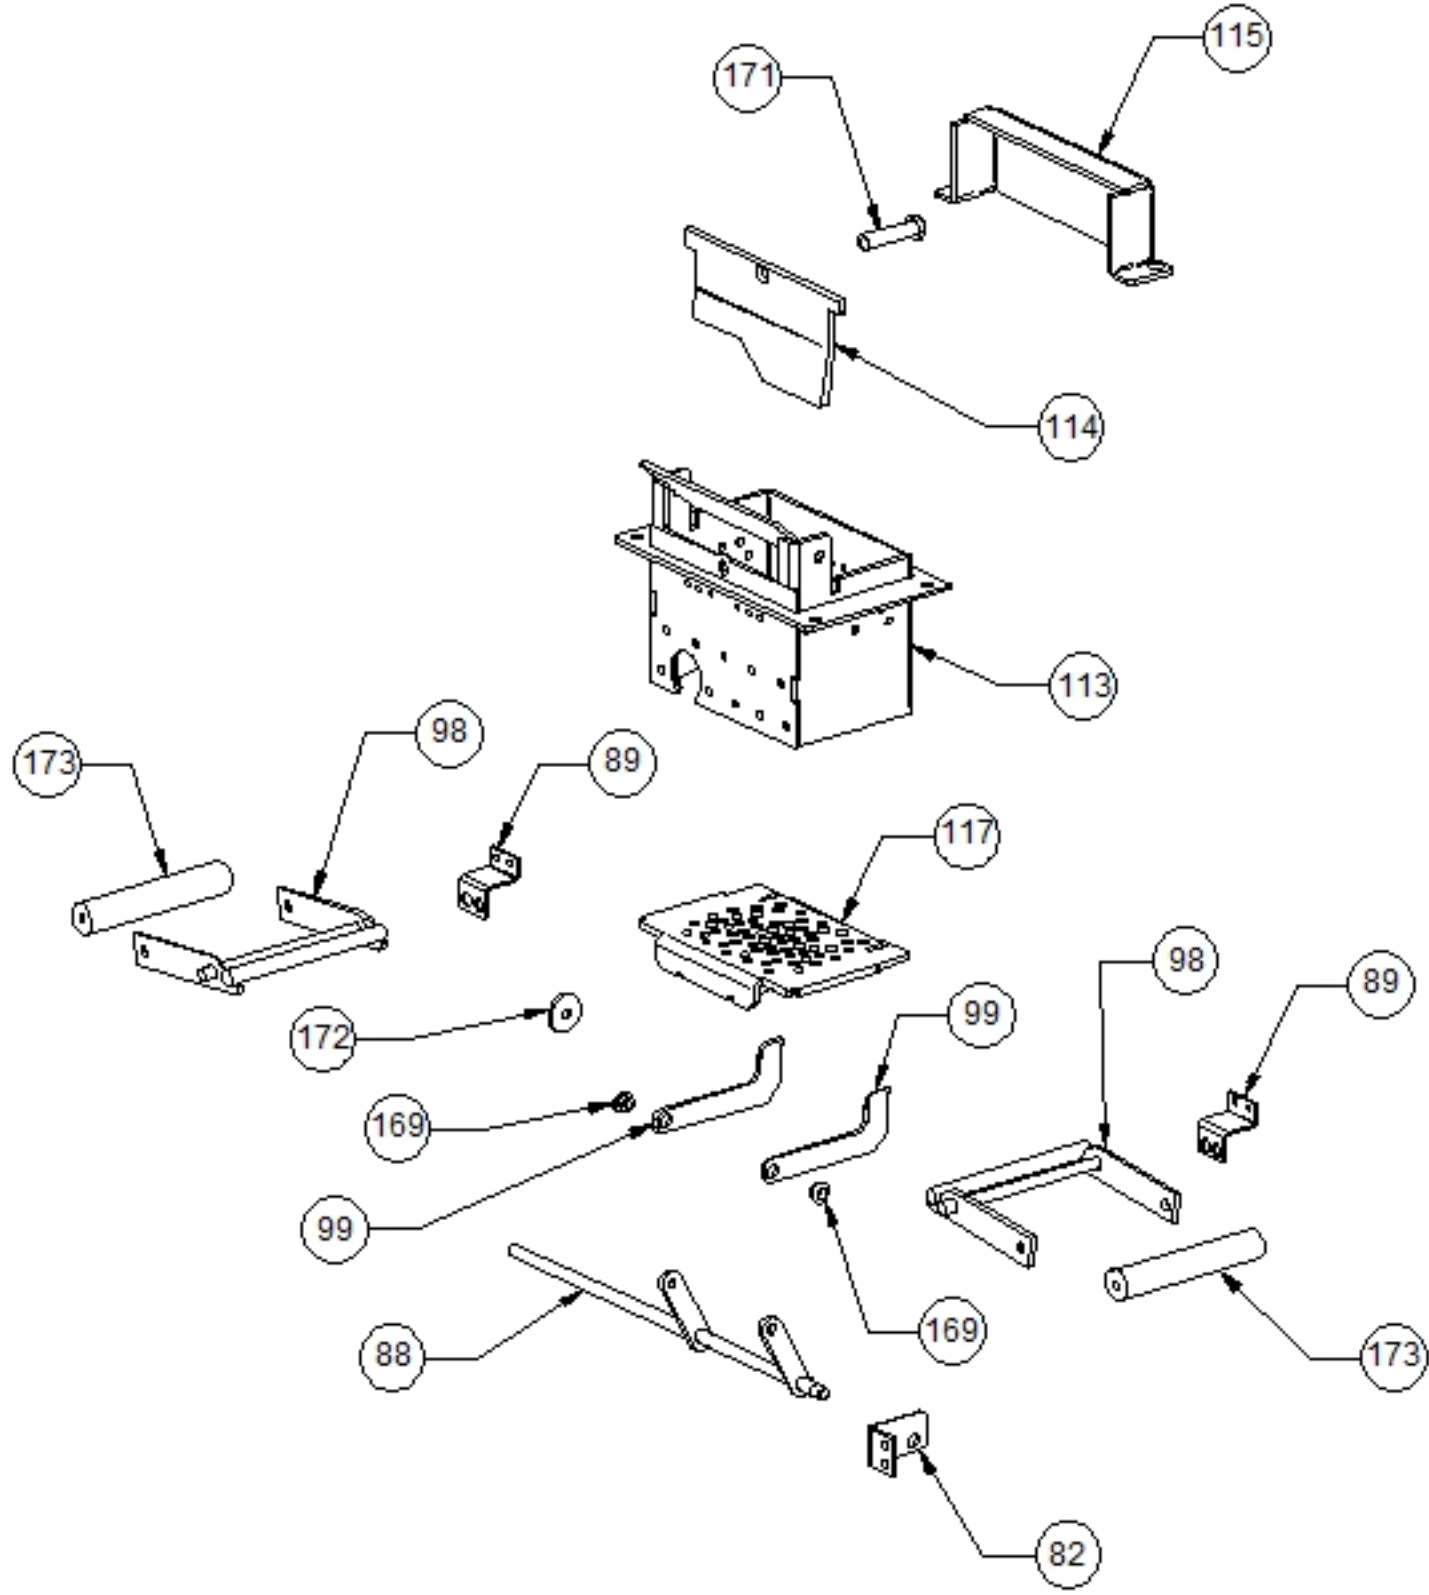

Image  	Code 	Description	Quantité dessin
6	002000569	SONDE 2000 mm	1
64	002277501	BULBE PORTE-THERMOSTAT	1
84	002278137	PIVOT NETTOYAGE TUYAUX	1
100	002278591	TIGE SUPPORT RESSORTS	3
121	002279858	BANDE TIGE SPIRALES	2
122	002279859	RAIL GUIDE SPIRALES ZINGUÉE	1
123	002279860	RAIL GUIDE SPIRALES ZINGUÉE	1
151	003278119	RESSORT NETTOYAGE TUYAUX ACIER	1
154	006000827	RONDELLE ÉLASTIQUE 10 mm	2
156	006003001	RESSORT ACIER	5
157	006003002	RESSORT ACIER	10
164	006008608	DOUILLE 10 mm	2
168	006277020	DOUILLE	4

Image  	Code 	Description	Quantité dessin
82	002278135	BRIDE BRASIER ZINGUÉ	1
88	002278158	ENSEMBLE TIGE FOND BRASIER	1
89	002278159	ÉQUERRE FOND BRASIER ZINGUÉE	2
98	002278578	GUIDE SUPPORT FOND BRASIER	2
99	002278580	TIGE ACIER FOND BRASIER	2
113	002279746	ENSEMBLE BRASIER ACIER	1
114	002279747	DIVISEUR BRASIER ACIER	1
115	002279748	DÉFLECTEUR	1
117	002279752	FOND BRASIER COMPLET	1
169	006277026	DOUILLE	4
171	006277075	PIVOT ACIER	1
172	006277077	RONDELLE FERMETURE	1
173	006277078	CONTREPOIDS	2

Image  	Code 	Description	Quantité dessin
11	002001304	CONNECTEUR	2
12	002001313	CONNECTEUR	4
15	002001685	COUVRE-FASTON	2
21	002200028	CÂBLE ÉLECTRIQUE	1
22	002200269	CÂBLAGE ÉLECTRIQUE	1
23	002200273	CÂBLAGE ÉLECTRIQUE	1
24	002200274	CÂBLAGE ÉLECTRIQUE	1
25	002200276	CÂBLAGE ÉLECTRIQUE	1
26	002200277	CÂBLAGE ÉLECTRIQUE	1
28	002202510	CÂBLE ÉLECTRIQUE	1
32	002270001	CÂBLE D'ALIMENTATION	1
33	002270002	CÂBLE D'ALIMENTATION	1
34	002270040	CÂBLE ÉLECTRIQUE	1
35	002270058	CÂBLE ÉLECTRIQUE	1
36	002270074	CÂBLE ÉLECTRIQUE	1
37	002270083	CÂBLE ÉLECTRIQUE	1
39	002270299	CÂBLAGE ÉLECTRIQUE	1
40	002270322	CÂBLAGE ÉLECTRIQUE	1
41	002270326	CÂBLAGE ÉLECTRIQUE	1