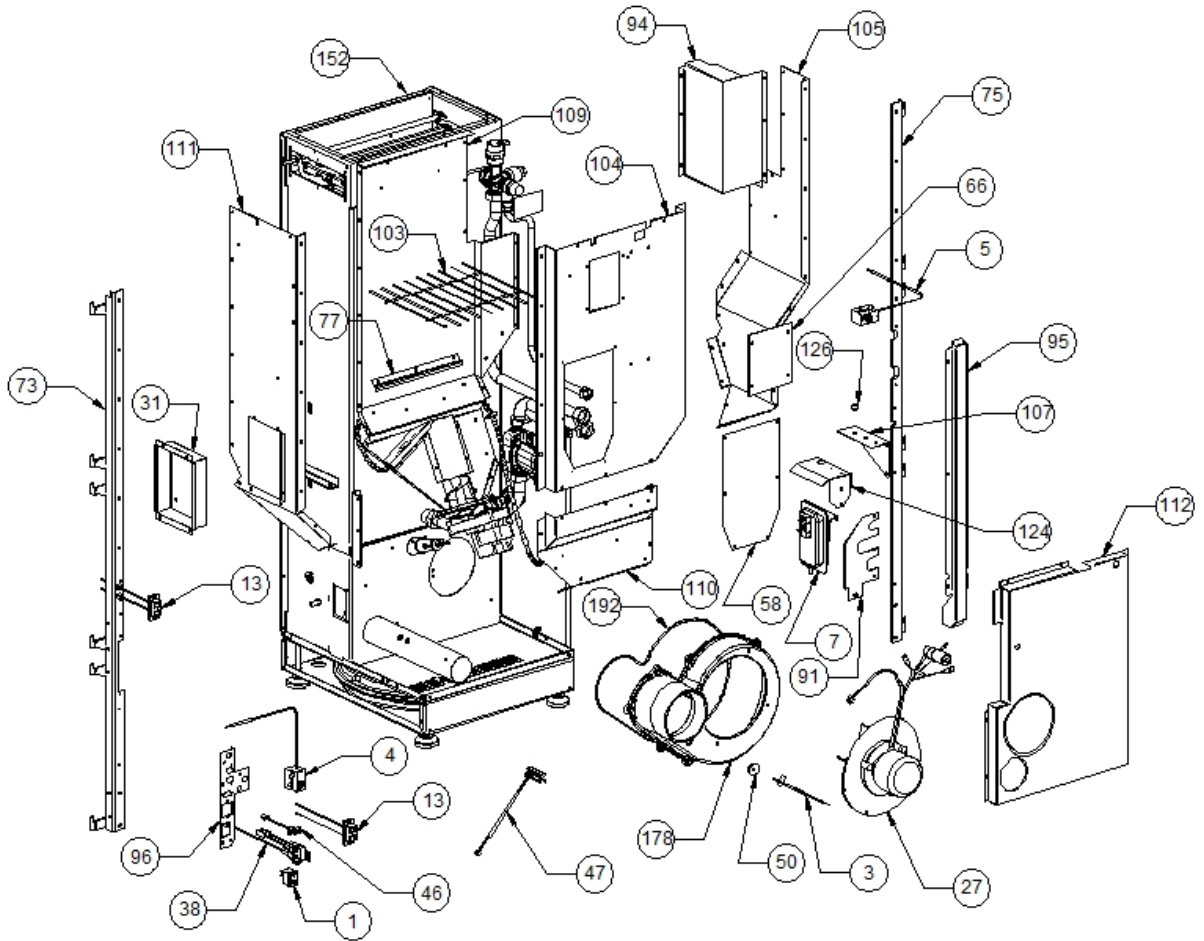

Image  	Code 	Description	Quantité dessin
2	002000538	MICRORUPTEUR AVEC LEVIER	3
14	002001663	BORNIER	1
19	002006202	ENTRETOISE CARTE	4
29	002202512	CARTE ÉLECTRONIQUE	1
42	002271009	MOTORÉDUCTEUR	1
43	002271013	MOTORÉDUCTEUR	2
53	002273313	GARNITURE	1
78	002278106	POIGNÉE MANUTENTION POËLE	2
85	002278140	PIVOT NETTOYAGE BRASIER	1
86	002278153	PIVOT NETTOYAGE BRASIER	1
87	002278155	PIVOT MOTORÉDUCTEUR	1
92	002278196	ÉQUERRE FOND BRASIER ZINGUÉE	1
102	002278607	LEVIER FOND BRASIER	2
119	002279760	BRIDE MOTEUR ZINGUÉE	1
127	002311301	PASSE-CÂBLE	12
138	003277487	COUVERCLE INSPECTION NOIR	1
163	006008607	DOUILLE 8 mm	1
167	006277013	DOUILLE	12
168	006277020	DOUILLE	4
169	006277026	DOUILLE	4
172	006277077	RONDELLE FERMETURE	1