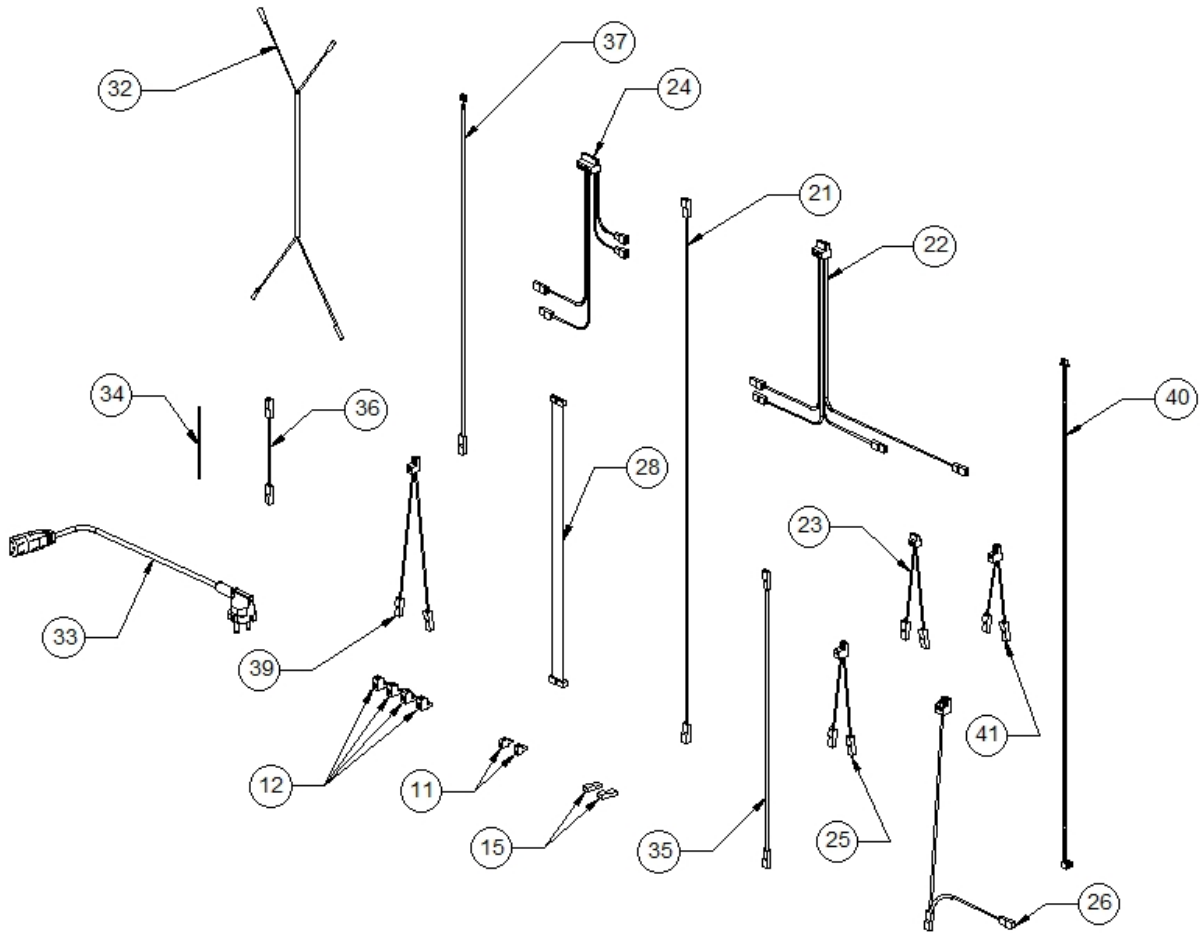

Image  	Code 	Description	Quantité dessin
6	002000569	SONDE 2000 mm	1
64	002277501	BULBE PORTE-THERMOSTAT	1
84	002278137	PIVOT NETTOYAGE TUYAUX	1
100	002278591	TIGE SUPPORT RESSORTS	3
121	002279858	BANDE TIGE SPIRALES	2
122	002279859	RAIL GUIDE SPIRALES ZINGUÉE	1
123	002279860	RAIL GUIDE SPIRALES ZINGUÉE	1
151	003278119	RESSORT NETTOYAGE TUYAUX ACIER	1
154	006000827	RONDELLE ÉLASTIQUE 10 mm	2
156	006003001	RESSORT ACIER	5
157	006003002	RESSORT ACIER	10
164	006008608	DOUILLE 10 mm	2
168	006277020	DOUILLE	4

Image  	Code 	Description	Quantité dessin
82	002278135	BRIDE BRASIER ZINGUÉ	1
88	002278158	ENSEMBLE TIGE FOND BRASIER	1
89	002278159	ÉQUERRE FOND BRASIER ZINGUÉE	2
98	002278578	GUIDE SUPPORT FOND BRASIER	2
99	002278580	TIGE ACIER FOND BRASIER	2
113	002279746	ENSEMBLE BRASIER ACIER	1
114	002279747	DIVISEUR BRASIER ACIER	1
115	002279748	DÉFLECTEUR	1
117	002279752	FOND BRASIER COMPLET	1
169	006277026	DOUILLE	4
171	006277075	PIVOT ACIER	1
172	006277077	RONDELLE FERMETURE	1
173	006277078	CONTREPOIDS	2

Image  	Code 	Description	Quantité dessin
11	002001304	CONNECTEUR	2
12	002001313	CONNECTEUR	4
15	002001685	COUVRE-FASTON	2
21	002200028	CÂBLE ÉLECTRIQUE	1
22	002200269	CÂBLAGE ÉLECTRIQUE	1
23	002200273	CÂBLAGE ÉLECTRIQUE	1
24	002200274	CÂBLAGE ÉLECTRIQUE	1
25	002200276	CÂBLAGE ÉLECTRIQUE	1
26	002200277	CÂBLAGE ÉLECTRIQUE	1
28	002202510	CÂBLE ÉLECTRIQUE	1
32	002270001	CÂBLE D'ALIMENTATION	1
33	002270002	CÂBLE D'ALIMENTATION	1
34	002270040	CÂBLE ÉLECTRIQUE	1
35	002270058	CÂBLE ÉLECTRIQUE	1
36	002270074	CÂBLE ÉLECTRIQUE	1
37	002270083	CÂBLE ÉLECTRIQUE	1
39	002270299	CÂBLAGE ÉLECTRIQUE	1
40	002270322	CÂBLAGE ÉLECTRIQUE	1
41	002270326	CÂBLAGE ÉLECTRIQUE	1