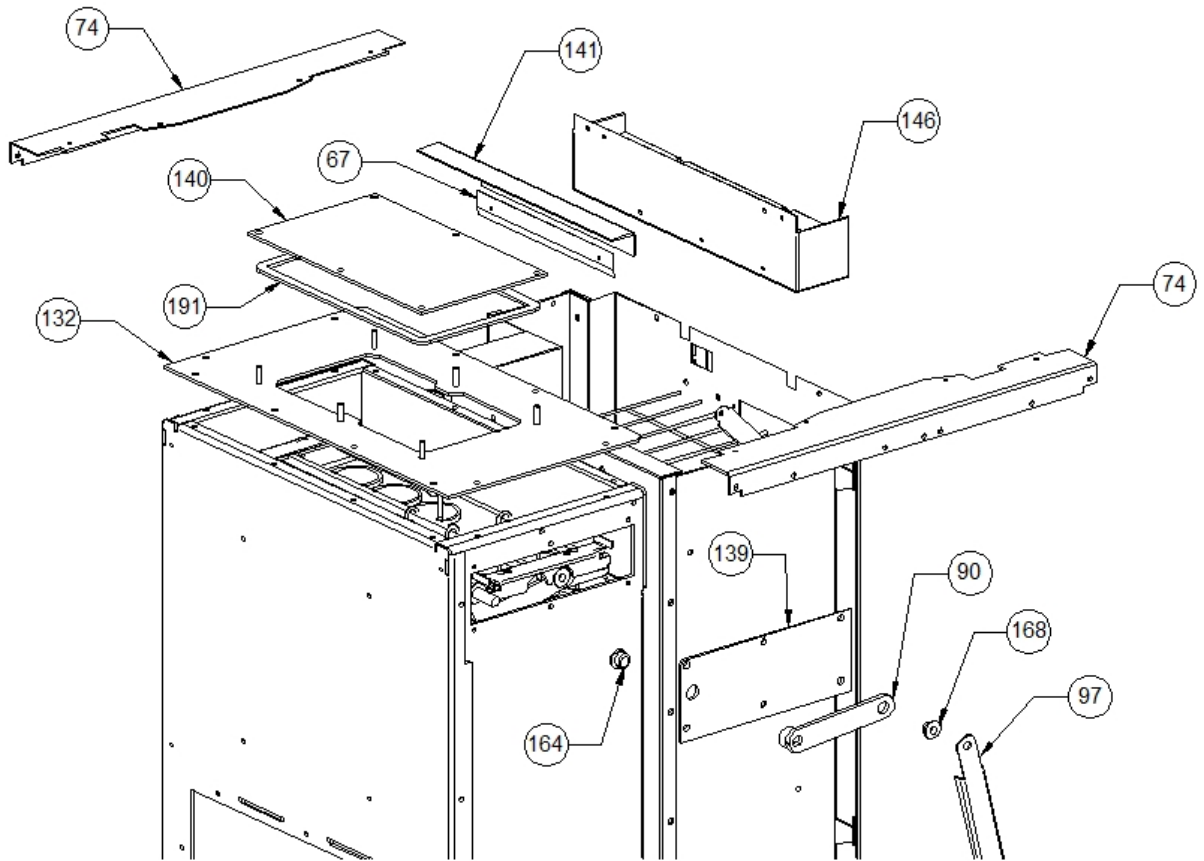

Image	Code	Description	Quantité dessin
67	002277599	ÉQUERRE GRILLE ÉTIRÉE ZINGUÉE	1
74	002277759	PROFIL LATÉRAL ZINGUÉ	2
90	002278162	ENSEMBLE PIVOT NETTOYAGE TUYAUX	1
97	002278548	LEVIER MOTORÉDUCTEUR ZINGUÉ	1
132	003277114	COUVERCLE INSPECTION NOIR	1
139	003277488	COUVERCLE INSPECTION NOIR	1
140	003277489	COUVERCLE INSPECTION NOIR	1
141	003277572	GRILLE ÉTIRÉE PROTECTION PELLET NOIR	1
146	003277834	CROCHET BOÎTIER SYNOPTIQUE	1
164	006008608	DOUILLE 10 mm	2
168	006277020	DOUILLE	4
191	000006760	GARNITURE/TRESSE 10X3 mm	1