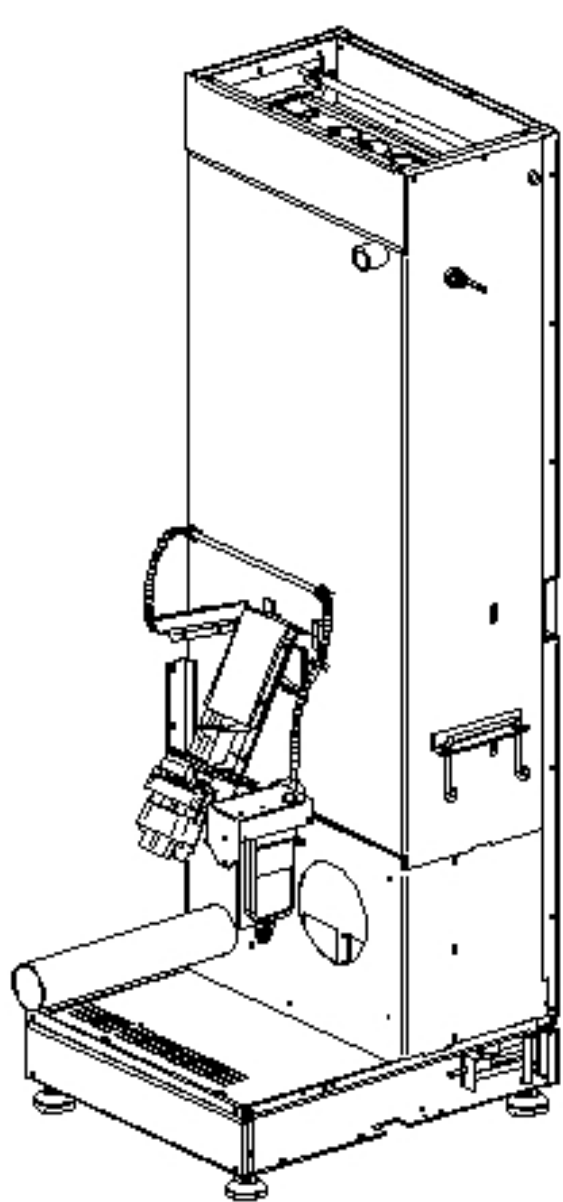

Image  	Code 	Description	Quantité dessin
1	002000504	INTERRUPTEUR BIPOLAIRE	1
3	002000564	SONDE	1
4	002000566	THERMOSTAT À BULBE 85°C	1
5	002000567	THERMOSTAT À BULBE 100°C	1
7	002000588	PRESSOSTAT	1
13	002001324	CONNECTEUR	2
27	002201007	MOTEUR SORTIE FUMÉE	1
31	002208090	BOÎTIER ZINGUÉ SUPPORT CARTE	1
38	002270298	FICHE TRIPOLAIRE	1
46	002272551	CÂBLE ÉLECTRIQUE	1
47	002272583	CAPTEUR DÉBITMÈTRE	1
50	002273006	TAMPON EN CAOUTCHOUC	1
58	002277190	COUVERCLE PAROI POSTÉRIEURE RÉSERVOIR	1
66	002277591	COUVERCLE FERMETURE ORIFICE RÉSERVOIR	1
73	002277757	CORNIÈRE DROITE ZINGUÉE	1
75	002277763	CORNIÈRE GAUCHE ZINGUÉE	1
77	002278052	ÉQUERRE PROTECTION ANTENNE	1
91	002278169	BRIDE SORTIE FUMÉE ZINGUÉE	1
94	002278525	BOÎTE PAROI RÉSERVOIR ZINGUÉE	1
95	002278531	BOÎTIER PROTECTION AFFICHEUR ZINGUÉ	1
96	002278546	BRIDE ZINGUÉE	1
103	002278612	GRILLE CHROMÉE	1
104	002278613	PAROI POSTÉRIEURE RÉSERVOIR ZINGUÉE	1
105	002278616	PAROI RÉSERVOIR ZINGUÉE	1
107	002279382	BRIDE POMPE	1
109	002279733	PAROI ANTÉRIEURE RÉSERVOIR ZINGUÉE	1
110	002279735	PAROI POSTÉRIEURE RÉSERVOIR ZINGUÉE	1
111	002279740	PAROI DROITE RÉSERVOIR ZINGUÉ	1
112	002279744	DOS PERFORÉ ZINGUÉ	1
124	002287141	SUPPORT PRESSOSTAT ZINGUÉ	1
126	002303006	TAMPON EN CAOUTCHOUC	2
152	003278205	ENSEMBLE CHAMBRE COMBUSTION NOIRE	1
178	007270070	COQUE FONTE NOIRE	1
192	000006761	GARNITURE/TRESSE 4 mm	1

Image  	Code 	Description	Quantité dessin
8	002000591	PRESSOSTAT	1
9	002000631	ÉLECTROPOMPE	1
10	002000632	VANNE AUTOMATIQUE 3/8'	1
16	002003300	"GARNITURE CARTON 1"""	4
17	002003301	"GARNITURE CARTON 1/2"""	2
18	002003302	GARNITURE CARTON 2X8,5X14,5 mm	2
56	002276151	"VASE D'EXPANSION 6 l 3/8"""	1
68	002277671	TUYAU SORTIE	1
69	002277674	TUYAU ÉVACUATION	1
70	002277686	TUYAU POMPE	1
71	002277687	TUYAU SORTIE	1
72	002277688	TUYAU POUR VASE D'EXPANSION	1
159	006008510	"ROBINET DE VIDANGE AVEC BOUCHON 1/2"" "	1
160	006008512	"NIPPLE 1/2"""	1
161	006008513	"VANNE DE SÉCURITÉ 1/2"" 3 bars"	1
176	006277407	INSERT LAITON	1