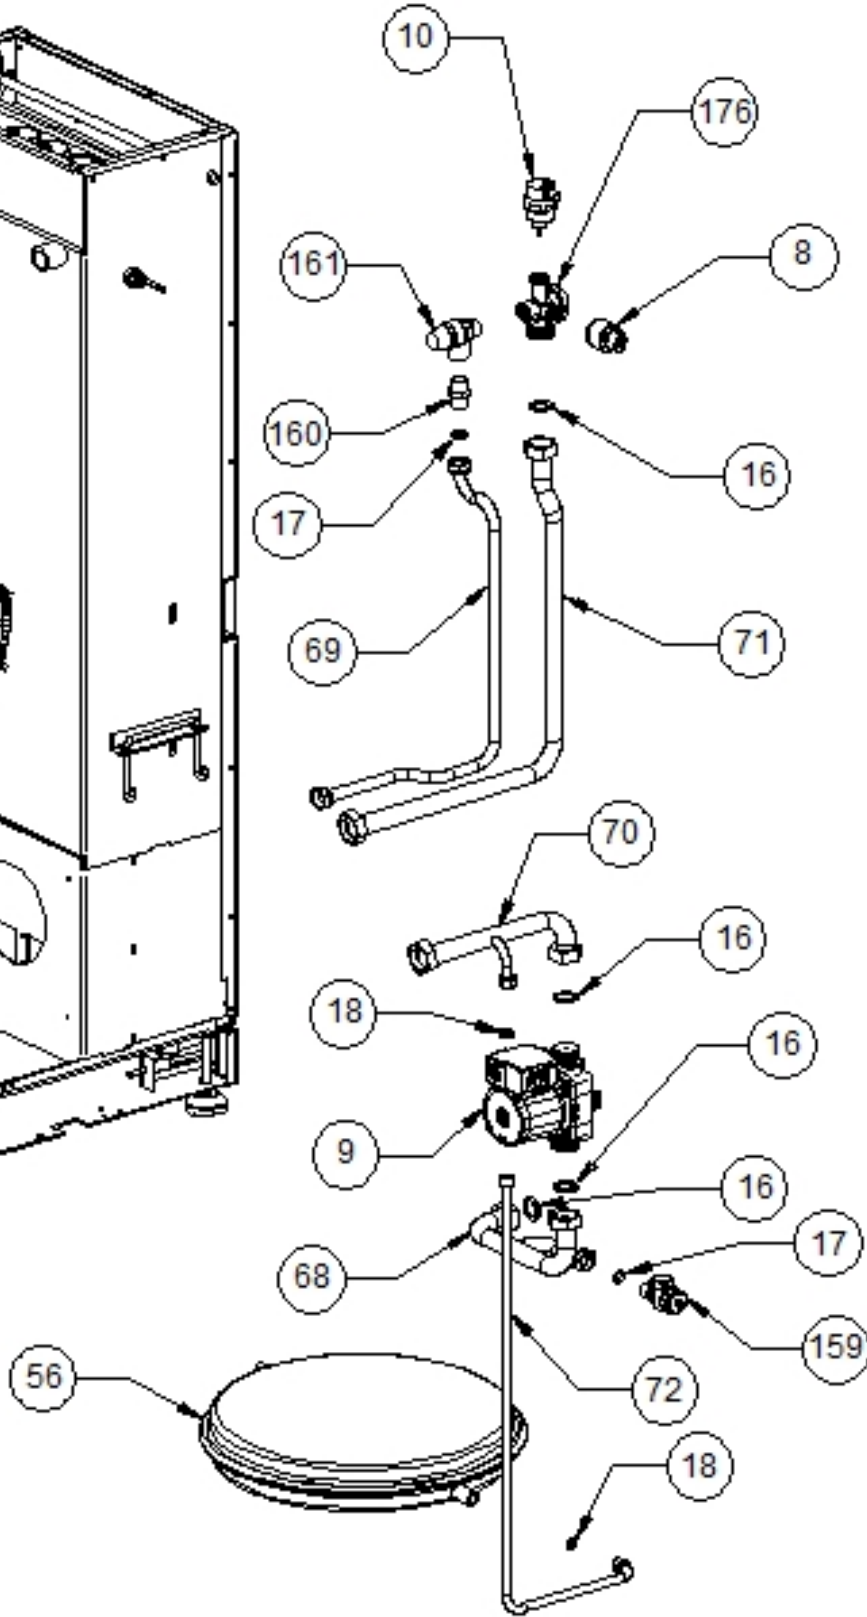

Image  	Code 	Description	Quantité dessin
1	002000504	INTERRUPTEUR BIPOLAIRE	1
3	002000564	SONDE	1
4	002000566	THERMOSTAT À BULBE 85°C	1
5	002000567	THERMOSTAT À BULBE 100°C	1
7	002000588	PRESSOSTAT	1
13	002001324	CONNECTEUR	2
27	002201007	MOTEUR SORTIE FUMÉE	1
31	002208090	BOÎTIER ZINGUÉ SUPPORT CARTE	1
38	002270298	FICHE TRIPOLAIRE	1
46	002272551	CÂBLE ÉLECTRIQUE	1
47	002272583	CAPTEUR DÉBITMÈTRE	1
50	002273006	TAMPON EN CAOUTCHOUC	1
58	002277190	COUVERCLE PAROI POSTÉRIEURE RÉSERVOIR	1
66	002277591	COUVERCLE FERMETURE ORIFICE RÉSERVOIR	1
73	002277757	CORNIÈRE DROITE ZINGUÉE	1
75	002277763	CORNIÈRE GAUCHE ZINGUÉE	1
77	002278052	ÉQUERRE PROTECTION ANTENNE	1
91	002278169	BRIDE SORTIE FUMÉE ZINGUÉE	1
94	002278525	BOÎTE PAROI RÉSERVOIR ZINGUÉE	1
95	002278531	BOÎTIER PROTECTION AFFICHEUR ZINGUÉ	1
96	002278546	BRIDE ZINGUÉE	1
103	002278612	GRILLE CHROMÉE	1
104	002278613	PAROI POSTÉRIEURE RÉSERVOIR ZINGUÉE	1
105	002278616	PAROI RÉSERVOIR ZINGUÉE	1
107	002279382	BRIDE POMPE	1
109	002279733	PAROI ANTÉRIEURE RÉSERVOIR ZINGUÉE	1
110	002279735	PAROI POSTÉRIEURE RÉSERVOIR ZINGUÉE	1
111	002279740	PAROI DROITE RÉSERVOIR ZINGUÉ	1
112	002279744	DOS PERFORÉ ZINGUÉ	1
124	002287141	SUPPORT PRESSOSTAT ZINGUÉ	1
126	002303006	TAMPON EN CAOUTCHOUC	2
152	003278205	ENSEMBLE CHAMBRE COMBUSTION NOIRE	1
178	007270070	COQUE FONTE NOIRE	1
192	000006761	GARNITURE/TRESSE 4 mm	1

Image  	Code 	Description	Quantité dessin
8	002000591	PRESSOSTAT	1
9	002000631	ÉLECTROPOMPE	1
10	002000632	VANNE AUTOMATIQUE 3/8'	1
16	002003300	"GARNITURE CARTON 1"""	4
17	002003301	"GARNITURE CARTON 1/2"""	2
18	002003302	GARNITURE CARTON 2X8,5X14,5 mm	2
56	002276151	"VASE D'EXPANSION 6 l 3/8"""	1
68	002277671	TUYAU SORTIE	1
69	002277674	TUYAU ÉVACUATION	1
70	002277686	TUYAU POMPE	1
71	002277687	TUYAU SORTIE	1
72	002277688	TUYAU POUR VASE D'EXPANSION	1
159	006008510	"ROBINET DE VIDANGE AVEC BOUCHON 1/2"" "	1
160	006008512	"NIPPLE 1/2"""	1
161	006008513	"VANNE DE SÉCURITÉ 1/2"" 3 bars"	1
176	006277407	INSERT LAITON	1