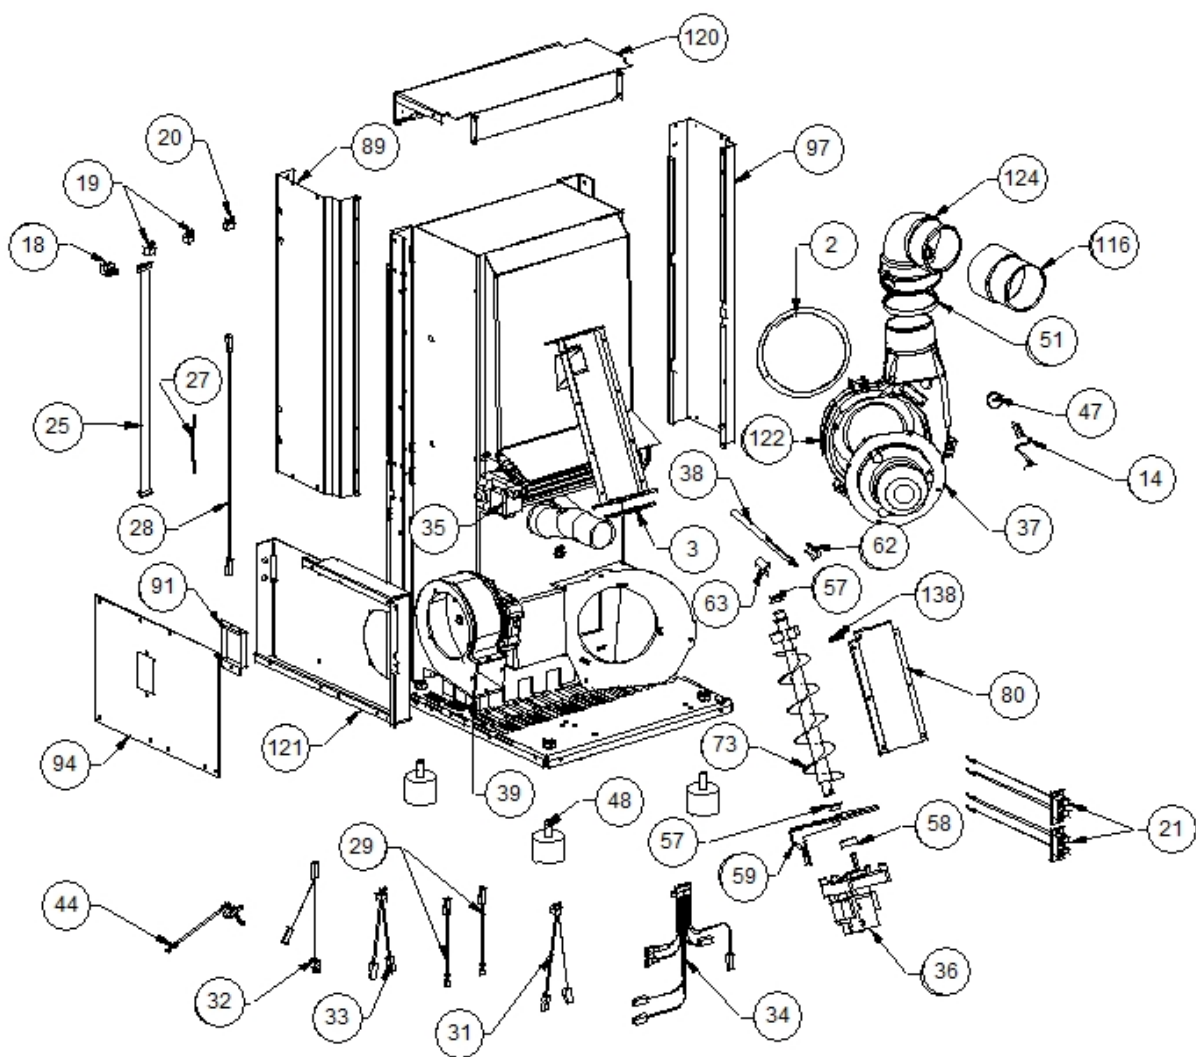

Image  	Code 	Description	Quantité dessin
5	000006762	GARNITURE/TRESSE 6 mm	1
6	000006762	GARNITURE/TRESSE 6 mm	1
7	000006763	GARNITURE/TRESSE 6 mm	1
9	000006766	GARNITURE/TRESSE 8 mm	1
11	000006906	TUBE 8 mm	1
12	000006913	TUBE 8 mm	1
13	002000504	INTERRUPTEUR BIPOLAIRE	1
15	002000566	THERMOSTAT À BULBE 85°C	1
16	002000570	SONDE 550 mm	1
17	002000589	PRESSOSTAT	1
23	002001663	BORNIER	1
24	002006202	ENTRETOISE CARTE	4
26	002270002	CÂBLE D'ALIMENTATION	1
30	002270298	FICHE TRIPOLAIRE	1
40	002271302	PASSE-CÂBLE	1
42	002272551	CÂBLE ÉLECTRIQUE	1
43	002272575	CARTE ÉLECTRONIQUE	1
46	002273005	CAPUCHON	1
50	002273028	SUPPORT PLASTIQUE	1
53	002277067	GRILLE PROT. RÉSERVOIR BABY F.CR. D	1
55	002277400	ENTRETOISE 8X12 mm	6
60	002277462	ÉQUERRE THERMOSTAT	1
64	002277599	ÉQUERRE GRILLE ÉTIRÉE ZINGUÉE	1
65	002277779	PROFIL ZINGUÉ	1
66	002277780	PROFIL ZINGUÉ	1
68	002278024	TIGE RACLEURS	2
69	002278168	VERROU BLOQUE-FONTE	1
74	002278563	PAROI RÉSERVOIR ZINGUÉE	1
75	002278565	DÉFLECTEUR AIR ALUMINIUM	1
76	002278820	PAROI POSTÉRIEURE RÉSERVOIR ZINGUÉE	1
77	002278844	DÉFLECTEUR POUR FONTE EXTRACTIBLE	1
78	002278986	TUYAU AIR NOIR	1
81	002279328	PAROI ANTÉRIEURE RÉSERVOIR ZINGUÉE	1
85	002279714	DIVISEUR BRASIER ACIER	1
87	002279836	CORNIÈRE ZINGUÉE	1
88	002279837	PAROI DROITE RÉSERVOIR ZINGUÉ	1
90	002279841	SUPPORT CARTE ÉLECTRONIQUE ZINGUÉ	1
92	002279843	BRIDE MOTEUR CANALISATION	1
93	002279844	ÉQUERRE PROTÈGE-TUYAUX	1
96	002279855	CORNIÈRE GAUCHE ZINGUÉE	1
98	002279857	ÉQUERRE SORTIE CANALISATION	1
100	003273321	PROFIL TEFLON 1,5 mm	2
101	003273322	PROFIL TEFLON 1,5 mm	2
103	003277084	TIROIR CENDRES NOIR	1
107	003277416	PARE-FLAMME NOIR	1
108	003277420	GRILLE PROTECTION NOIR	1
112	003277477	ÉTRIER TIROIR CENDRES NOIR	1
113	003277478	ÉTRIER TIROIR CENDRES NOIR	1
114	003277481	ÉQUERRE BLOQUE-PORTE NOIRE	1
115	003277482	ÉQUERRE BLOQUE-PORTE NOIRE	1
123	003278118	COUVERTURE FONTE NOIR	1
126	003278197	BRASIER FONTE	1
127	003278211	ENSEMBLE CHAMBRE COMBUSTION NOIRE	1
129	006000710	"ÉCROU 1/8""	1
130	006000711	ÉCROU AVEC RESSORT	1
133	006008507	CORPS DROIT 1/8	1
137	006277022	PIVOT ACIER	1
139	006277075	PIVOT ACIER	1
142	007270072	PAROI FONTE	1
143	007270073	PAROI FONTE	1
144	007270074	PAROI FONTE	1