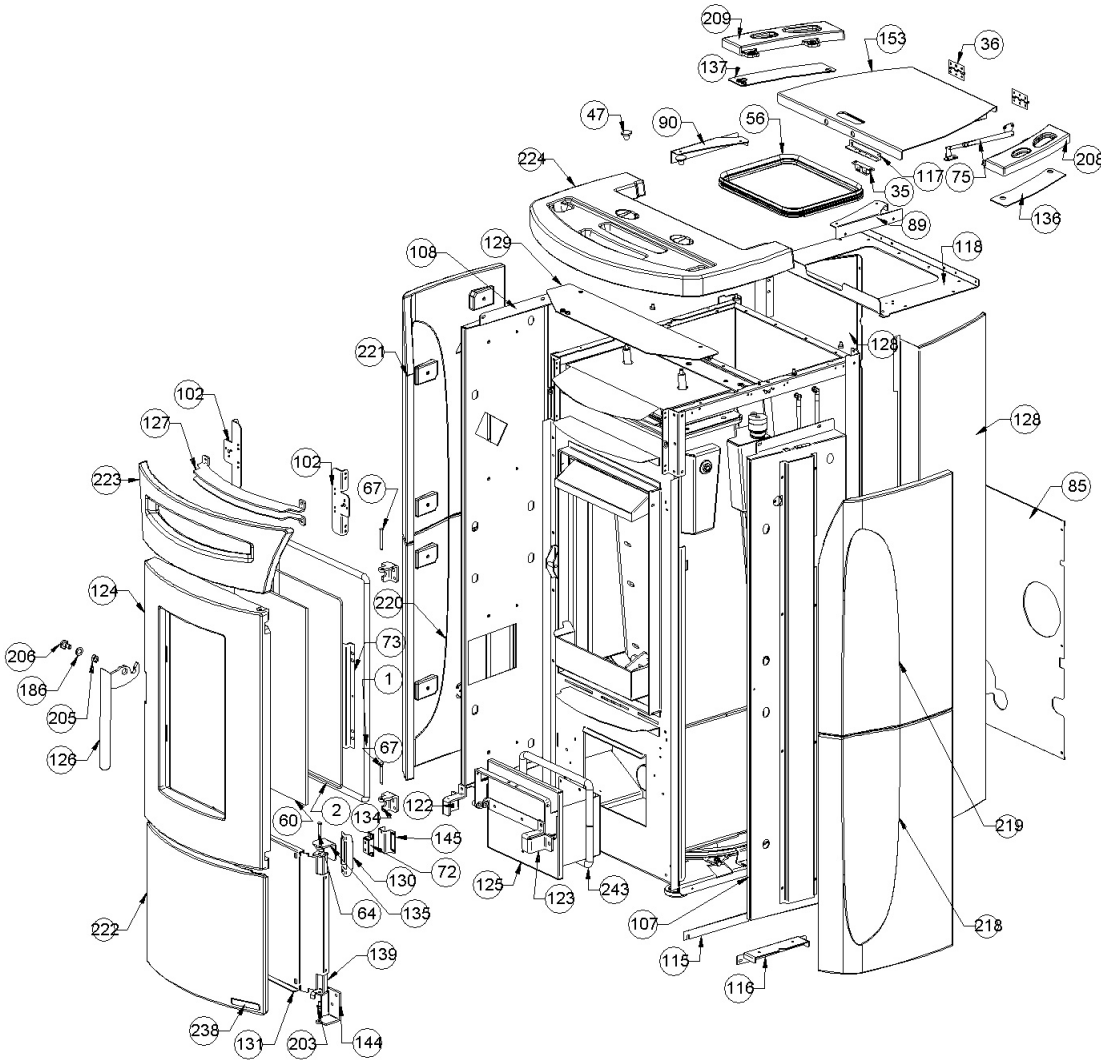

Image	Code	Description	Quantité dessin
8	002000547	MICRORUPTEUR AVEC LEVIER	3
9	002000548	PRISE AVEC INTERRUPTEUR ET PORTE-FUSIBLE	1
9	002000683	FUSIBLE 5 A	1
14	002000610	SONDE NTC EAU NTC D.22	1
17	002000647	POMPE WILO PARA Ku-15-130 / 6-IPWM-43-6	1
19	002001083	FILTRE EXTERNE ISKRA 230V KPL3524	1
24	002001337	BORNE CAISSES	1
28	002003300	"GARNITURE CARTON 1""	2
34	002006202	ENTRETOISE CARTE	2
43	002271105	MOTORÉDUCTEUR 3.3 RPM MK	1
44	002271106	MOTORÉDUCTEUR BRUSHLESS 4 RPM	1
46	002272664	CARTE ELECTRONIQUE + CONSOLE DE SECOURS MIETTA	1
48	002273003	PIED CAOUTCHOUC M10 50X25 mm	4
51	002273075	BOUCHON	1
52	002273079	ÉCROU EN PLASTIQUE	1
53	002273082	VIS EN PLASTIQUE	1
54	002273312	GARNITURE	2
59	002276151	"VASE D'EXPANSION 6 l 3/8""	1
62	002277405	DOUILLES BRIDÉES	3
63	002277410	BAGUE 30X10 mm	1
65	002277501	BULBE PORTE-THERMOSTAT	1
68	002287738	SPIRALE CHARGEMENT PELLET	1
69	002288644	ÉTRIER ZINGUÉ	2
70	002289026	BRIDE LOGEMENT SPIRALE	1

74	002289706	BOUGIE CÉRAMIQUE HT AVEC TUYAU	1
76	002290058	TUYAU RETOUR	1

Image	Code	Description	Quantité dessin
77	002290059	TUYAU RETOUR	1
78	002290060	CORNIÈRE GAUCHE ZINGUÉE	1
86	002290075	ÉTRIER SUPPORT	1
87	002290092	ÉTRIER MICRORUPTEUR	1
93	002290102	ÉTRIER MICRORUPTEUR	1
94	002290104	ROUE DENTÉE	2
98	002290108	ÉTRIER DE SUPPORT MOTORÉDUCTEUR	1
100	002290111	BRIDE INTERNE	1
103	002290131	ÉTRIER SUPPORT	1
105	002290180	ÉTRIER ZINGUÉ	1
111	002290216	PIVOT CRÉMAILLÈRE	1
112	002290225	LEVIER TIROIR PELLET	1
113	002290226	ÉTRIER ZINGUÉ	1
119	002311301	PASSE-CÂBLE	5
120	003277476	COUVERCLE INSPECTION NOIR	2
141	003279005	ENSEMBLE CHAMBRE COMBUSTION NOIRE	1
143	003279025	ENSEMBLE LOGEMENT SPIRALE	1
152	003279420	BRIDE PEINTURE.321MT97003 MOTORID.FIANDRA	1
191	006003000	RESSORT	1
199	006008510	"ROBINET DE VIDANGE AVEC BOUCHON 1/2"" "	1
201	006277013	DOUILLE	4
202	006277158	DOUILLE	1