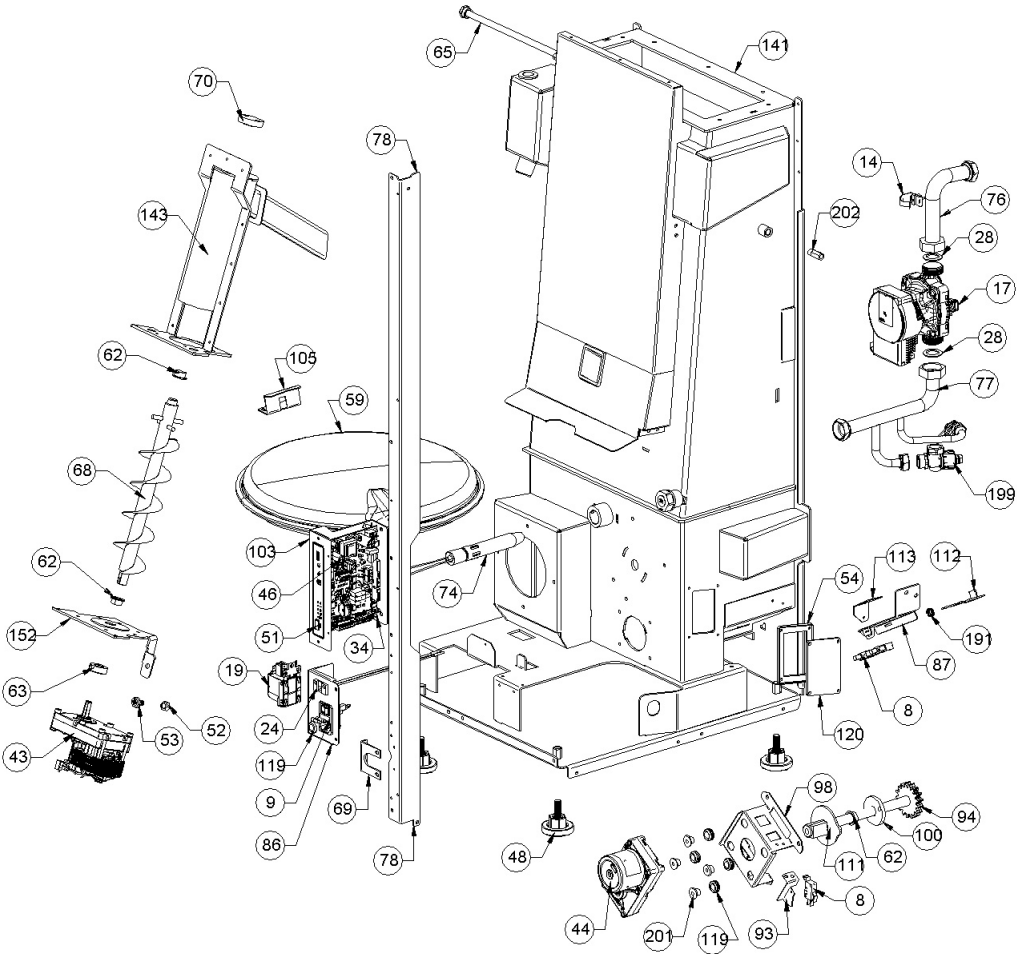

Image	Code	Description	Quantité dessin
10	002000564	SONDE FUMÉES AVEC GAINÉ	1
11	002000569	SONDE NTC EAU 2000mm	1
18	002000716	THERMOCOUPLE K L.750 [MT]	1
20	002001304	CONNECTEUR	1
21	002001313	CONNECTEUR	1
22	002001315	CONNECTEUR	1
23	002001334	CONNECTEUR ÉLECTRIQUE	1
37	002270002	CÂBLE D'ALIMENTATION	1
38	002270040	CÂBLE ÉLECTRIQUE	2
39	002270575	CÂBLAGE ÉLECTRIQUE	1
39	002280215	CÂBLAGE ENCODEUR	1
40	002270687	CÂBLAGE ÉLECTRIQUE	1
57	002276002	GANT	1
239	009278200	TISONNIER	1

Image	Code	Description	Quantité dessin
8	002000547	MICRORUPTEUR AVEC LEVIER	3
9	002000548	PRISE AVEC INTERRUPTEUR ET PORTE-FUSIBLE	1
9	002000683	FUSIBLE 5 A	1
14	002000610	SONDE NTC EAU NTC D.22	1
17	002000647	POMPE WILO PARA Ku-15-130 / 6-IPWM-43-6	1
19	002001083	FILTRE EXTERNE ISKRA 230V KPL3524	1
24	002001337	BORNE CAISSES	1
28	002003300	"GARNITURE CARTON 1""	2
34	002006202	ENTRETOISE CARTE	2
43	002271105	MOTORÉDUCTEUR 3.3 RPM MK	1
44	002271106	MOTORÉDUCTEUR BRUSHLESS 4 RPM	1
46	002272664	CARTE ELECTRONIQUE + CONSOLE DE SECOURS MIETTA	1
48	002273003	PIED CAOUTCHOUC M10 50X25 mm	4
51	002273075	BOUCHON	1
52	002273079	ÉCROU EN PLASTIQUE	1
53	002273082	VIS EN PLASTIQUE	1
54	002273312	GARNITURE	2
59	002276151	"VASE D'EXPANSION 6 l 3/8""	1
62	002277405	DOUILLES BRIDÉES	3
63	002277410	BAGUE 30X10 mm	1
65	002277501	BULBE PORTE-THERMOSTAT	1
68	002287738	SPIRALE CHARGEMENT PELLET	1
69	002288644	ÉTRIER ZINGUÉ	2
70	002289026	BRIDE LOGEMENT SPIRALE	1

VANNE DE SÉCURITÉ 3 bars

1

RACCORD POUR TUBE 8 mm

1

001282100-004\_[2022]\_02\_04

Image	Code	Description	Quantité dessin
210	007270301	CONVOYEUR BRASIER	1
240	000006760	GARNITURE/TRESSE 10X3 mm	1
242	000006913	TUYAU SIL. TRAS. D. INT = 4 D. EST = 8	1
245	000006914	SIL. TUBE NOIR D. INT = 5 D. EST = 8	1