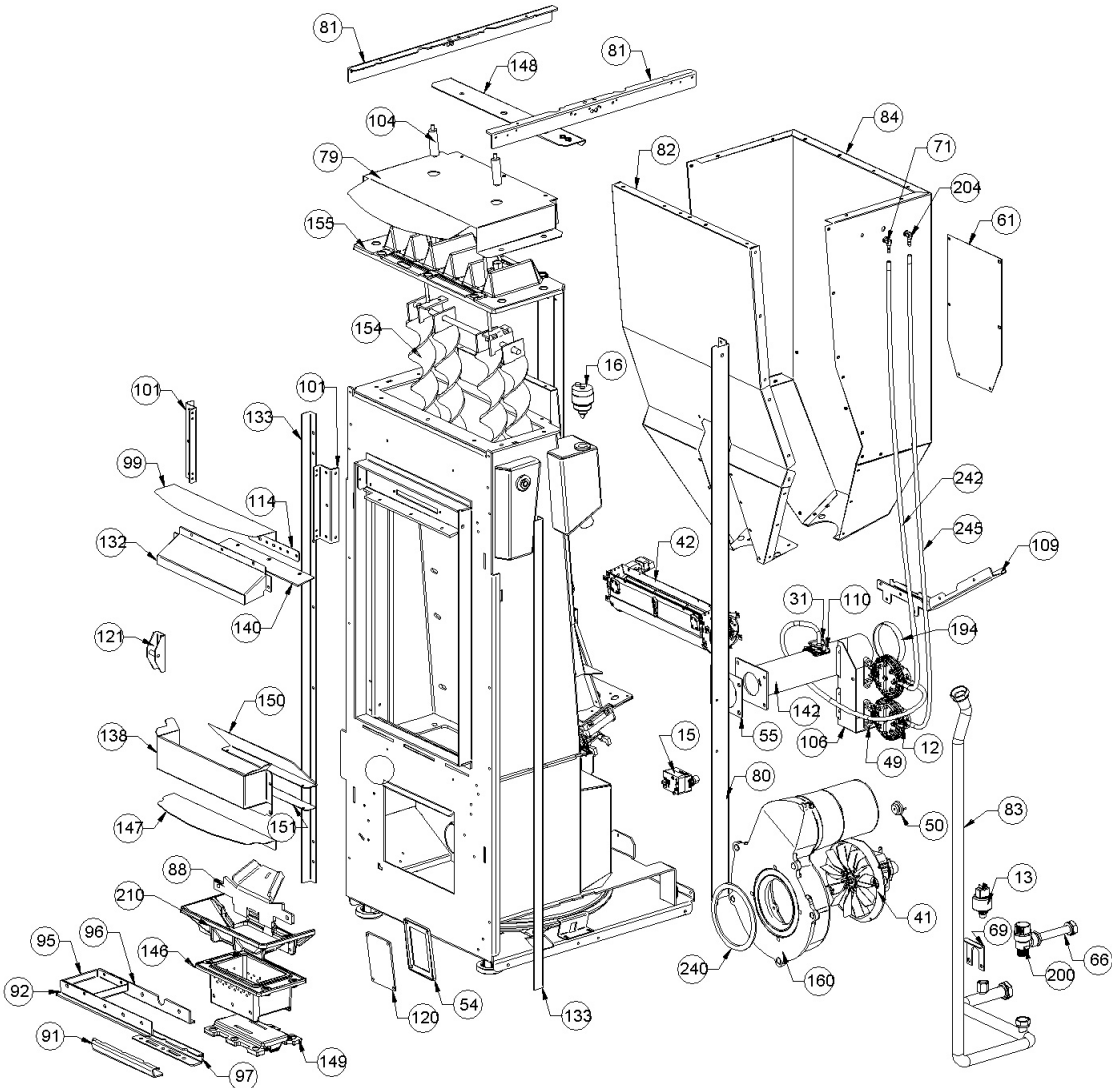

CARREAU CÉRAMIQUE BORDEAUX

1

CARREAU CÉRAMIQUE BORDEAUX

1

001282100-004\_[2022]\_01\_04

Image	Code	Description	Quantité dessin
224	007273633	COUVERTURE CÉRAMIQUE BORDEAUX	1
238	009270536	ÉTIQUETTE ADES.PLAST.LOGO [EXT] 70x14,2	1
243	000006784	GARNITURE/TRESSE 15 mm	1

Image	Code	Description	Quantité dessin
96	002290106	GUIDE CHARIOT	1
97	002290107	GUIDE CHARIOT	1
99	002290110	TÔLE OBSTRUCTION NOIR	1
101	002290120	ÉTRIER DE SUPPORT MAJOLIQUE	2
104	002290135	PIVOT	2
106	002290210	ÉQUERRE ZINGUÉE	1
109	002290213	PROFIL ZINGUÉ	1
110	002290215	DÉFLECTEUR	1
114	002290403	TÔLE D'ÉTALONNAGE AIR	1
120	003277476	COUVERCLE INSPECTION NOIR	2
121	003278874	ANCRAGE POIGNÉE	1
132	003278994	GOULOTTE AIR	1
133	003278995	TAMPONNEMENT NOIR	2
138	003279001	TAMPONNEMENT NOIR	1
140	003279003	LAME AIR VERRE	1
142	003279008	ENSEMBLE TUYAU PRISE D'AIR NOIR	1
146	003279075	BRASIER FONTE	1
147	003279078	TÔLE OBSTRUCTION NOIR	1
148	003279079	GRILLE POSTÉRIEURE	1
149	003279146	CHARIOT DE NETTOYAGE DU BRASIER	1
150	003279169	CONVOYEUR AIR	1
151	003279174	SUPPORT NOIR	1
160	004278202	COQUE FONTE NOIRE	1
194	006003116	COLLIER SERRE-TUYAU	1