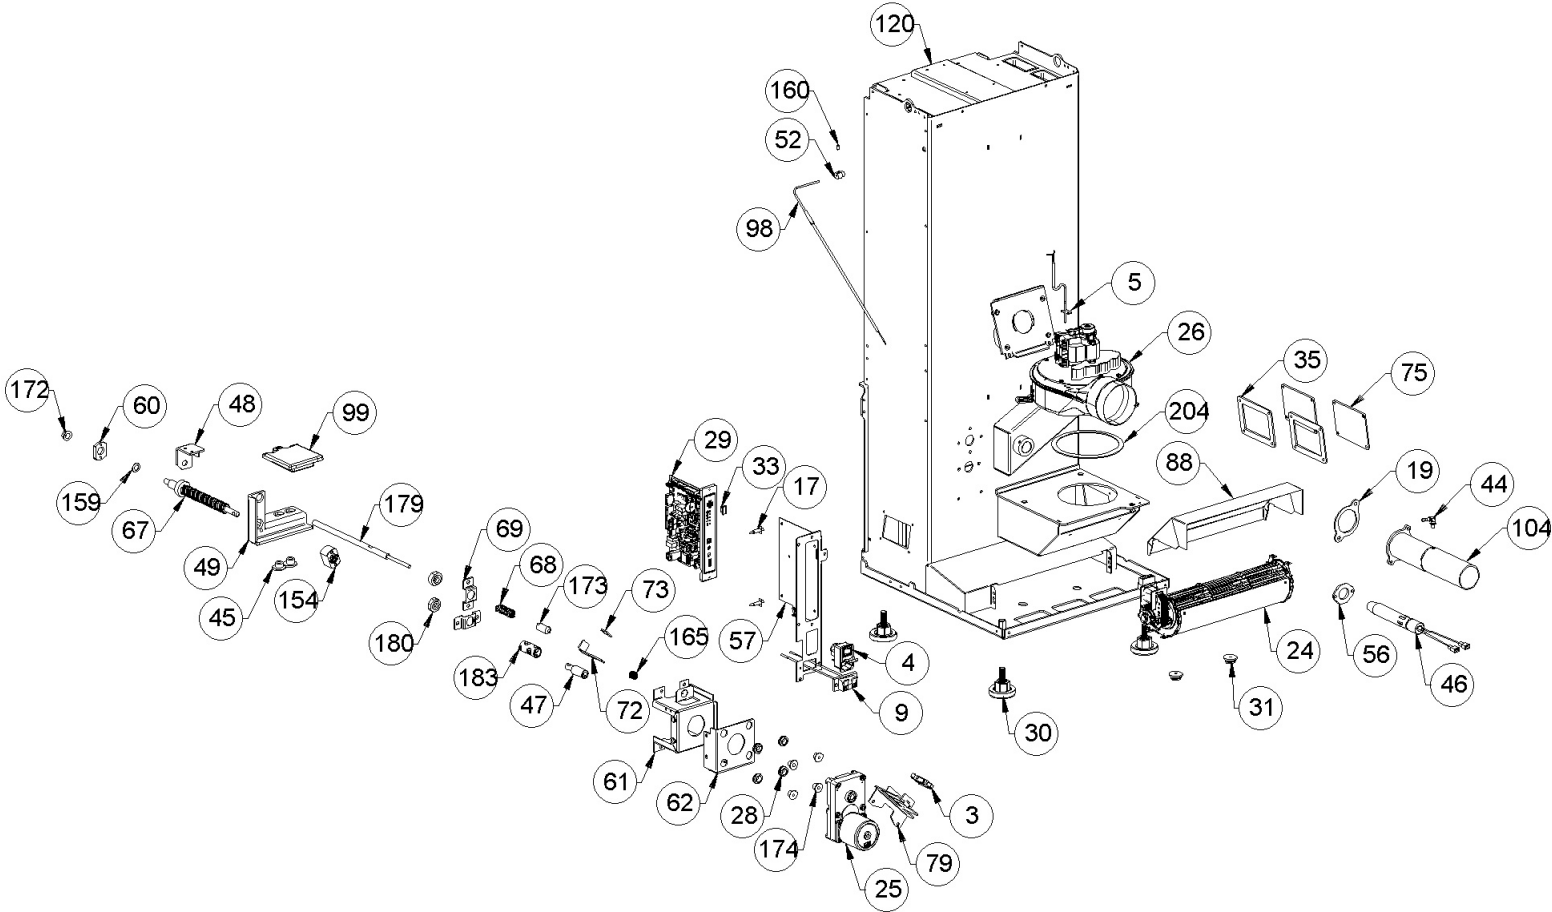

Image	Code	Description	Quantité dessin
35	002273366	GARNITURE	3
63	002290406	CARTER DÉFLECTEUR	1
64	002290411	CARTER DÉFLECTEUR	1
70	002290568	ENTRETOISE	2
75	002290919	COUVERCLE INSPECTION ZINGUÉ	3
81	002291023	DÉFLECTEUR ALUMINIUM	1
90	002291036	ÉTRIER FERMETURE TIROIR CENDRES	2
108	003279396	CONVOYEUR AIR	1
109	003279397	FERMETURE FRONTALE NOIRE	1
110	003279398	CONVOYEUR AIR	1
111	003279399	ENSEMBLE TIROIR À CENDRES	1
121	003279409	BOÎTIER MICROINTERRUPTEUR	1
122	003279476	CORNIÈRE GAUCHE NOIRE	1
123	003279477	CORNIÈRE NOIRE	1
128	004278207	ENSEMBLE BRASIER	1
129	004278208	ENSEMBLE GOULOTTE FONTE	1
182	006277432	DOUILLE	2
185	007270282	COUVERCLE INSPECTION NOIR	1
186	007270302	PAROI FONTE	1
187	007270303	PAROI FONTE	1
188	007270304	PAROI FONTE	1
206	000006761	GARNITURE/TRESSE 4 mm	1
207	000006784	GARNITURE/TRESSE 15 mm	1
213	000006762	GARNITURE/TRESSE 6 mm	1

Image	Code	Description	Quantité dessin
3	002000547	MICRORUPTEUR AVEC LEVIER	3
4	002000548	PRISE AVEC INTERRUPTEUR ET PORTE-FUSIBLE	1
4	002000683	FUSIBLE 5 A	1
5	002000564	SONDE FUMÉES AVEC GAINÉ	1
9	002001324	CONNECTEUR	1
17	002006202	ENTRETOISE CARTE	2
19	002203338	GARNITURE	1
24	002271003	MOTEUR TANGENTIEL X BABY FIAM	1
25	002271083	MOTOREDUCTEUR BRUSHLESS 5 TR/MIN	1
26	002271084	MOTEUR DES FUMÉES EBM WATERPROOF + CHIOC.PT 150	1
28	002271306	PASSE-CÂBLE	4
29	002272664	CARTE ELECTRONIQUE + CONSOLE DE SECOURS MIETTA	1
30	002273003	PIED CAOUTCHOUC M10 50X25 mm	4
31	002273006	TAMPON EN CAOUTCHOUC	4
33	002273075	BOUCHON	1
35	002273366	GARNITURE	3
44	002289028	RACCORD POUR TUBE 6 mm	2
45	002289700	DOUILLE	2
46	002289706	BOUGIE CÉRAMIQUE HT AVEC TUYAU	1
47	002289910	PIVOT VIS SANS FIN	1
48	002290328	ÉTRIER ZINGUÉ	1
49	002290329	COULISSE FOND BRASIER	1
52	002290338	DOUILLE	1
56	002290364	BRIDE DE CENTRAGE BOUGIE	1