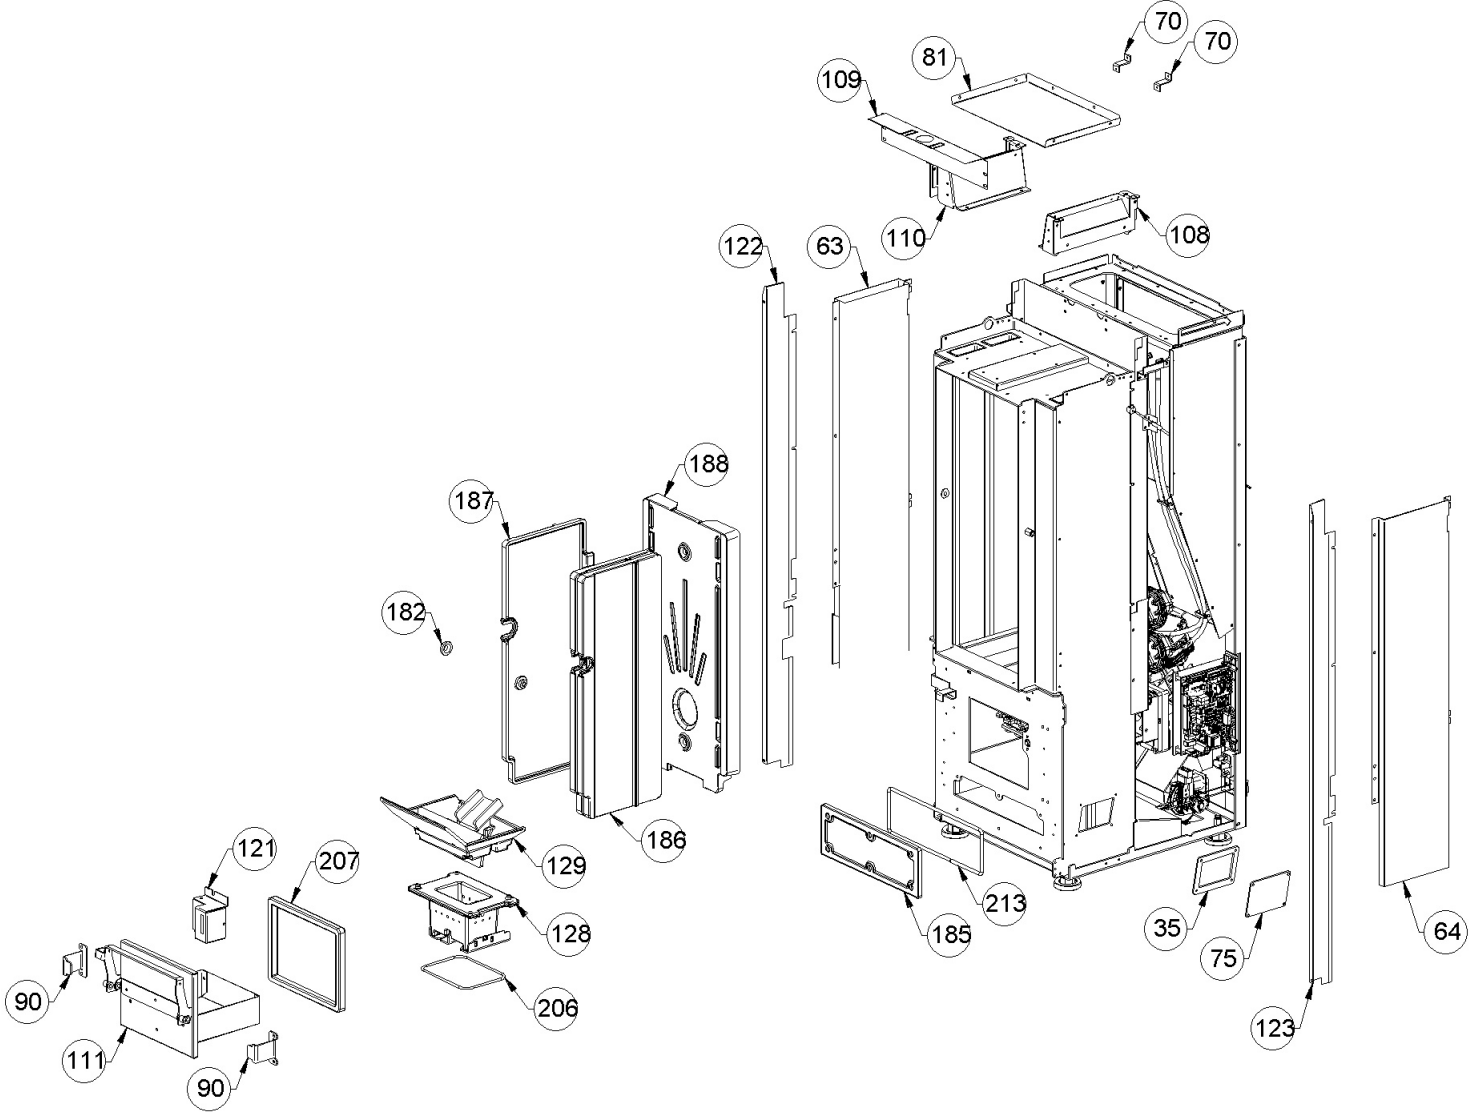

Image	Code	Description	Quantité dessin
6	002000589	PRESSOSTAT 605.99879 HUBACONTROL	2
7	002001304	CONNECTEUR	1
8	002001315	CONNECTEUR	1
10	002001334	CONNECTEUR ÉLECTRIQUE	1
21	002270012	CÂBLE D'ALIMENTATION	1
22	002270040	CÂBLE ÉLECTRIQUE	1
23	002270717	CÂBLAGE ÉLECTRIQUE	1
23	002280215	CÂBLAGE ENCODEUR	1
32	002273028	SUPPORT PLASTIQUE	2
38	002276001	GANT	1
125	004270091	KIT TÉLÉCOMMANDE TACTILE	1
203	009278200	TISONNIER	1
208	000006913	TUYAU SIL.TRAS.D.INT = 4 D.EST = 8	1
209	000006913	TUYAU SIL.TRAS.D.INT = 4 D.EST = 8	1
210	000006914	SIL.TUBE NOIR D.INT = 5 D.EST = 8	1

Image	Code	Description	Quantité dessin
35	002273366	GARNITURE	3
63	002290406	CARTER DÉFLECTEUR	1
64	002290411	CARTER DÉFLECTEUR	1
70	002290568	ENTRETOISE	2
75	002290919	COUVERCLE INSPECTION ZINGUÉ	3
81	002291023	DÉFLECTEUR ALUMINIUM	1
90	002291036	ÉTRIER FERMETURE TIROIR CENDRES	2
108	003279396	CONVOYEUR AIR	1
109	003279397	FERMETURE FRONTALE NOIRE	1
110	003279398	CONVOYEUR AIR	1
111	003279399	ENSEMBLE TIROIR À CENDRES	1
121	003279409	BOÎTIER MICROINTERRUPTEUR	1
122	003279476	CORNIÈRE GAUCHE NOIRE	1
123	003279477	CORNIÈRE NOIRE	1
128	004278207	ENSEMBLE BRASIER	1
129	004278208	ENSEMBLE GOULOTTE FONTE	1
182	006277432	DOUILLE	2
185	007270282	COUVERCLE INSPECTION NOIR	1
186	007270302	PAROI FONTE	1
187	007270303	PAROI FONTE	1
188	007270304	PAROI FONTE	1
206	000006761	GARNITURE/TRESSE 4 mm	1
207	000006784	GARNITURE/TRESSE 15 mm	1
213	000006762	GARNITURE/TRESSE 6 mm	1