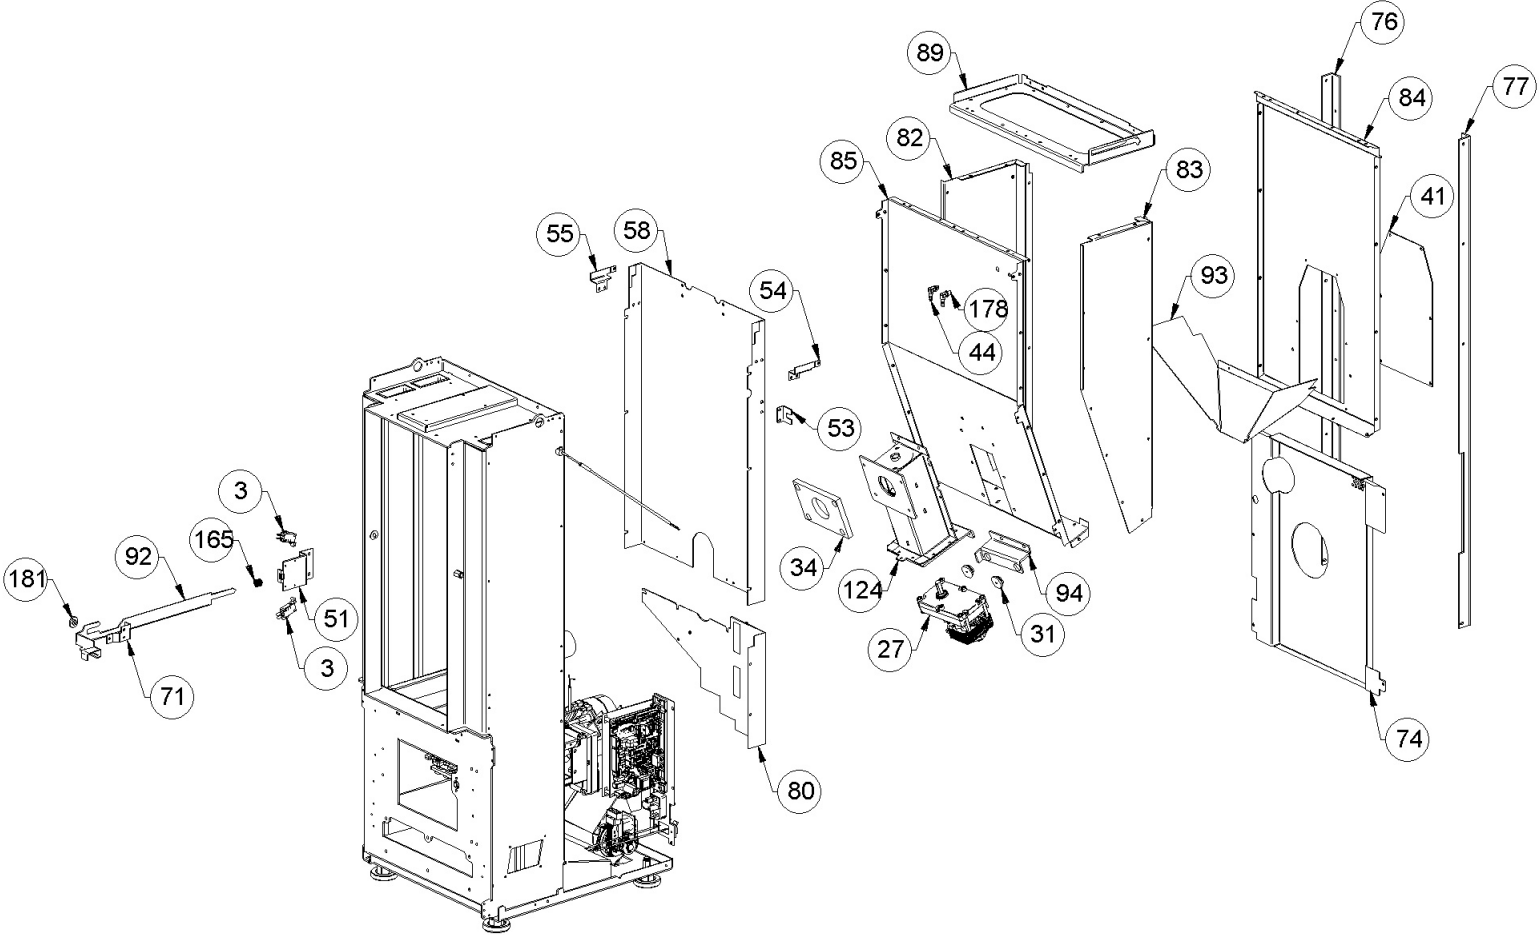

Image	Code	Description	Quantité dessin
204	000006760	GARNITURE/TRESSE 10X3 mm	1

Image	Code	Description	Quantité dessin
3	002000547	MICRORUPTEUR AVEC LEVIER	3
27	002271108	MOTORÉDUCTEUR 1.5 RPM MK	1
31	002273006	TAMPON EN CAOUTCHOUC	4
34	002273331	ISOLANT	1
41	002277190	COUVERCLE PAROI POSTÉRIEURE RÉSERVOIR	1
44	002289028	RACCORD POUR TUBE 6 mm	2
51	002290337	ÉQUERRE ZINGUÉE	1
53	002290340	ÉQUERRE ZINGUÉE	1
54	002290346	ÉQUERRE ZINGUÉE	1
55	002290347	ÉQUERRE ZINGUÉE	1
58	002290382	RETRO ZINGUÉ	1
71	002290658	CORNIÈRE	1
74	002290895	DOS PERFORÉ	1
76	002291017	CORNIÈRE ZINGUÉE	1
77	002291018	CORNIÈRE ZINGUÉE	1
80	002291022	RETRO ZINGUÉ	1
82	002291024	PAROI RÉSERVOIR ZINGUÉE	1
83	002291025	PAROI RÉSERVOIR ZINGUÉE	1
84	002291026	PAROI POSTÉRIEURE	1
85	002291027	PAROI ANTÉRIEURE RÉSERVOIR ZINGUÉE	1
89	002291033	SUPPORT ZINGUÉ	1
92	002291058	TIGE MICRORUPTEUR PORTE	1
93	002291103	GOULOTTE	1
94	002291123	PLAQUE ZINGUÉE	1

RESSORT

2

RACCORD POUR TUBE 8 mm

1

001281900-002\_[2018]\_03-05

Image	Code	Description	Quantité dessin
181	006277169	DOUILLE	1

Image	Code	Description	Quantité dessin
18	002006216	FERMETURE MAGNÉTIQUE À DÉCLIC	1
20	002208066	CHARNIÈRE COUVERCLE RÉSERVOIR NOIR	2
36	002273384	GARNITURE	1
37	002273387	FEUTRES	4
40	002276459	VITROCÉRAMIQUE	1
42	002277549	CADRE BLOQUE-VITRE	6
43	002279585	RIVET 5X46 BRUNI	2
50	002290335	TIGE COUVERCLE RÉSERVOIR	1
59	002290384	DOUILLE POUR POIGNÉE	1
65	002290412	DÉFLECTEUR ALUMINIUM	1
66	002290413	DÉFLECTEUR ALUMINIUM	1
78	002291020	CHARNIÈRE SUPÉRIEURE	1
86	002291029	CHARNIÈRE INFÉRIEURE	1
87	002291031	FERMETURE MAGNÉTIQUE	1
91	002291037	CORNIÈRE ZINGUÉE	1
95	002291126	CHARNIÈRE INFÉRIEURE	1
96	003279022	PORTE NOIRE	1
97	003279023	CONTRE-PORTE	1
100	003279058	DÉFLECTEUR NOIR	1
101	003279065	POIGNÉE NOIRE	1
102	003279069	BRIDE PIVOT POIGNÉE	1
103	003279135	POIGNÉE NOIR	1
105	003279393	FLANC ROUGE	1
106	003279394	PORTE NOIRE	1