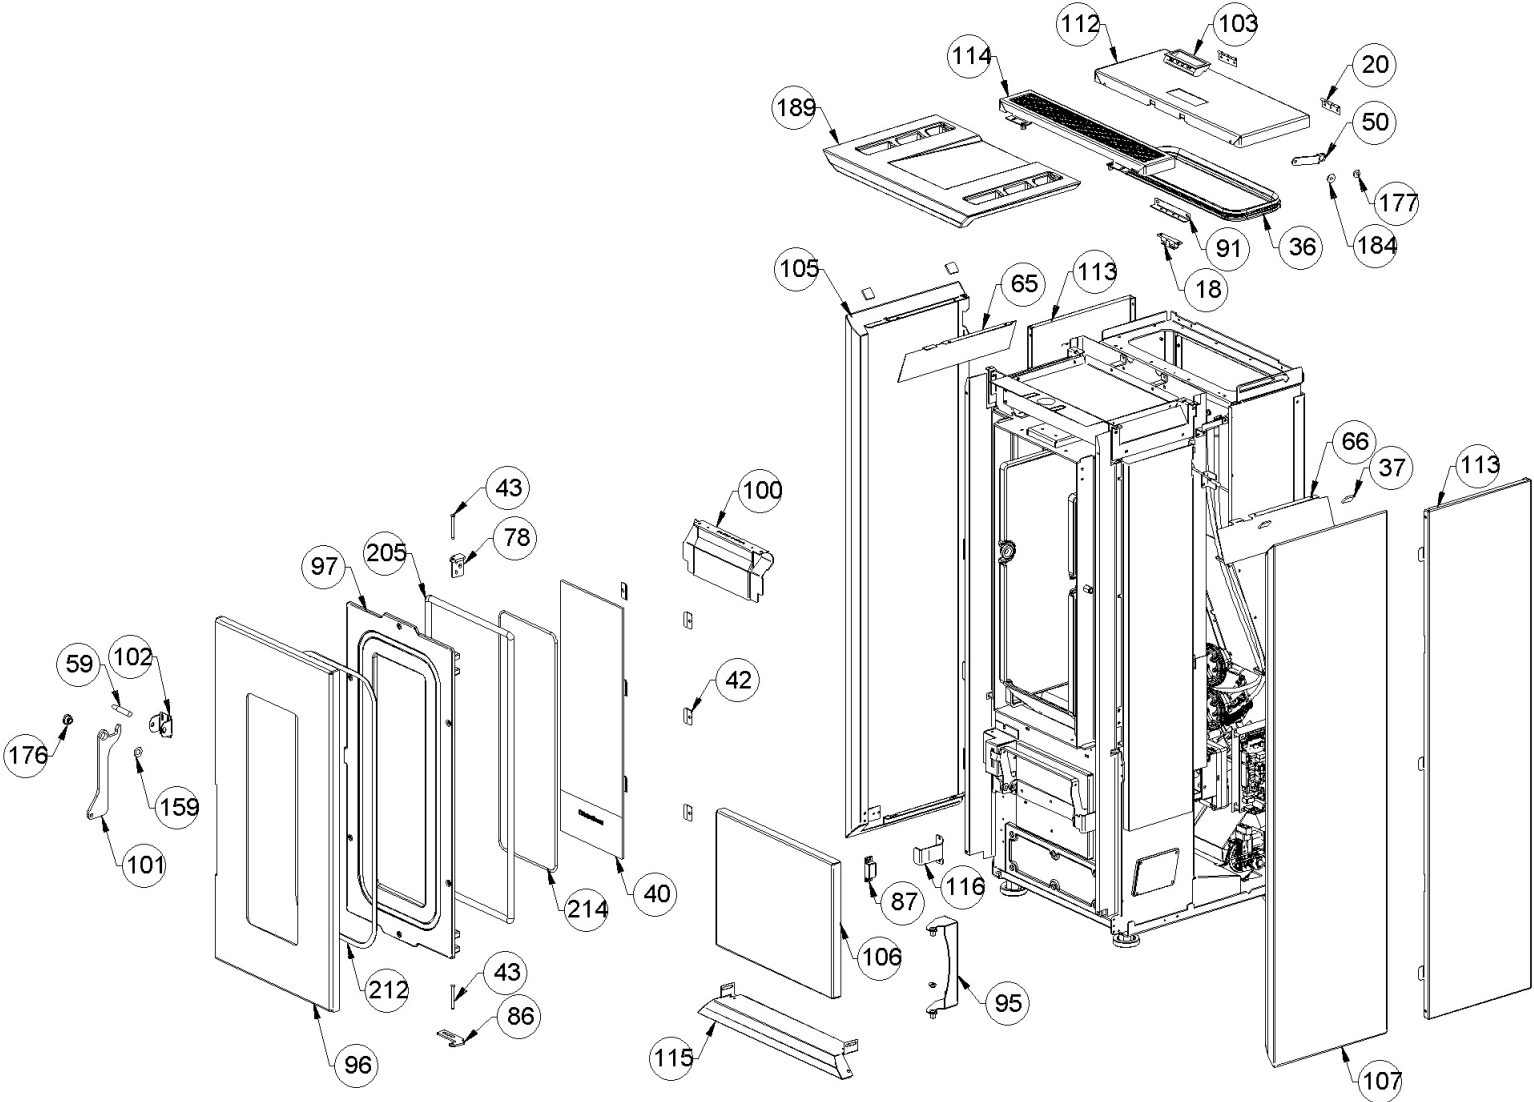

RESSORT

2

RACCORD POUR TUBE 8 mm

1

001281900-002\_[2018]\_03-05

Image	Code	Description	Quantité dessin
181	006277169	DOUILLE	1

Image	Code	Description	Quantité dessin
18	002006216	FERMETURE MAGNÉTIQUE À DÉCLIC	1
20	002208066	CHARNIÈRE COUVERCLE RÉSERVOIR NOIR	2
36	002273384	GARNITURE	1
37	002273387	FEUTRES	4
40	002276459	VITROCÉRAMIQUE	1
42	002277549	CADRE BLOQUE-VITRE	6
43	002279585	RIVET 5X46 BRUNI	2
50	002290335	TIGE COUVERCLE RÉSERVOIR	1
59	002290384	DOUILLE POUR POIGNÉE	1
65	002290412	DÉFLECTEUR ALUMINIUM	1
66	002290413	DÉFLECTEUR ALUMINIUM	1
78	002291020	CHARNIÈRE SUPÉRIEURE	1
86	002291029	CHARNIÈRE INFÉRIEURE	1
87	002291031	FERMETURE MAGNÉTIQUE	1
91	002291037	CORNIÈRE ZINGUÉE	1
95	002291126	CHARNIÈRE INFÉRIEURE	1
96	003279022	PORTE NOIRE	1
97	003279023	CONTRE-PORTE	1
100	003279058	DÉFLECTEUR NOIR	1
101	003279065	POIGNÉE NOIRE	1
102	003279069	BRIDE PIVOT POIGNÉE	1
103	003279135	POIGNÉE NOIR	1
105	003279393	FLANC ROUGE	1
106	003279394	PORTE NOIRE	1

Image	Code	Description	Quantité dessin
113	003279401	FLANC NOIR	2
114	003279402	GRILLE NOIRE	1
115	003279403	PLINTHE INFÉRIEURE	1
116	003279404	ÉTRIER DE FIXATION	1
159	006000827	RONDELLE ÉLASTIQUE 10 mm	2
176	006277136	DOUILLE	1
177	006277154	DOUILLE	1
184	006277448	DOUILLE	1
189	007273546	COUVERTURE CÉRAMIQUE BORDEAUX	1
205	000006789	JOINT 12 mm	1
212	000006760	GARNITURE/TRESSE 10X3 mm	1
214	000006792	GARNITURE/TRESSE 4 mm	1