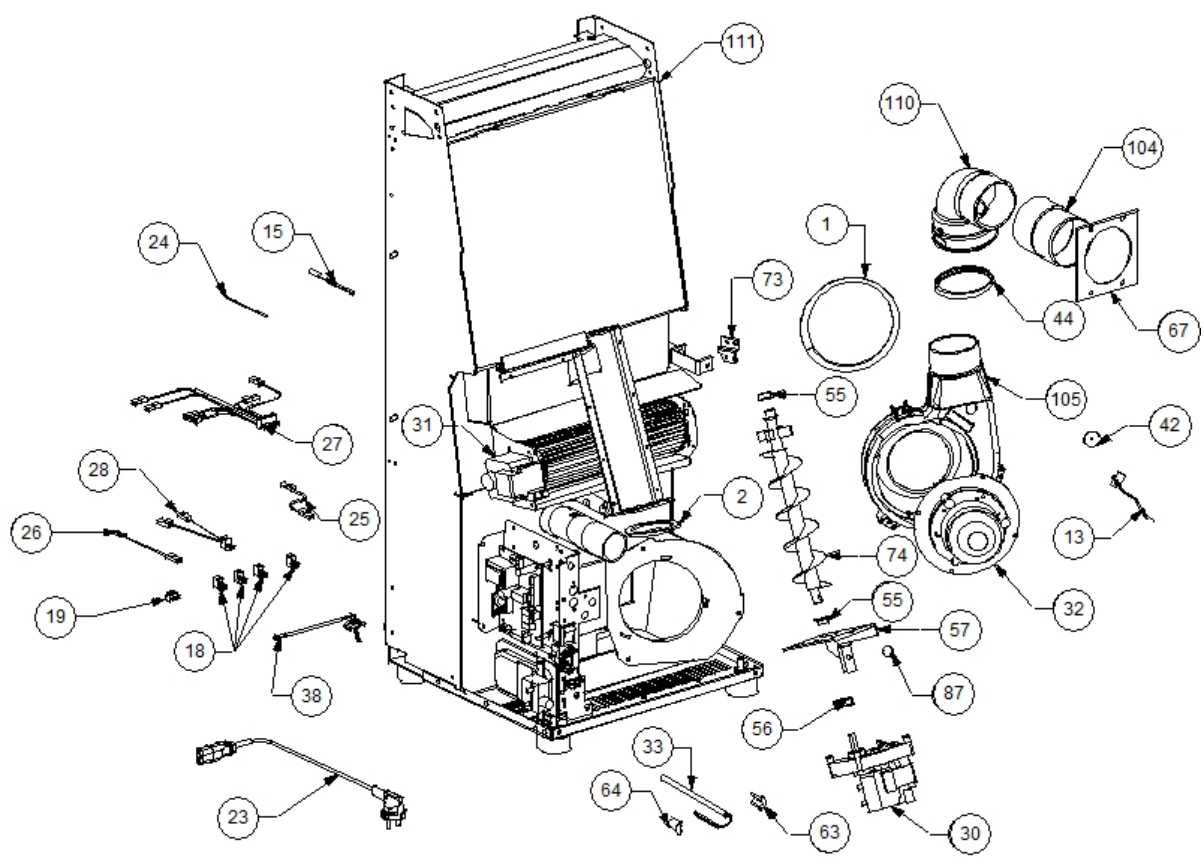

Image  	Code 	Description	Quantité dessin
4	000006762	GARNITURE/TRESSE 6 mm	1
5	000006762	GARNITURE/TRESSE 6 mm	1
6	000006763	GARNITURE/TRESSE 6 mm	1
11	000006906	TUBE 8 mm	1
12	002000504	INTERRUPTEUR BIPOLAIRE	1
14	002000566	THERMOSTAT À BULBE 85°C	1
16	002000570	SONDE 550 mm	1
17	002000586	CHRONOTHERMOSTAT	1
20	002001324	CONNECTEUR	1
21	002001663	BORNIER	1
22	002006202	ENTRETOISE CARTE	4
29	002270298	FICHE TRIPOLAIRE	1
36	002272551	CÂBLE ÉLECTRIQUE	1
37	002272575	CARTE ÉLECTRONIQUE	1
40	002273003	PIED CAOUTCHOUC M10 50X25 mm	4
41	002273005	CAPUCHON	1
46	002277067	GRILLE PROT. RÉSERVOIR BABY F.CR. D	1
47	002277146	BOÎTIER PROTECTION SYNOPTIQUE	1
48	002277202	SÉPARATEUR DE CHALEUR RÉSERVOIR	1
50	002277302	PAROI POSTÉRIEURE RÉSERVOIR ZINGUÉE	1
51	002277303	PAROI RÉSERVOIR ZINGUÉE	1
53	002277400	ENTRETOISE 8X12 mm	7
59	002277462	ÉQUERRE THERMOSTAT	1
61	002277537	ENTRETOISE 8X18 mm	4
68	002278056	ÉQUERRE GRILLE ÉTIRÉE ZINGUÉE	1
69	002278113	COUVERCLE INSPECTION ZINGUÉ	1
71	002278168	VERROU BLOQUE-FONTE	1
72	002278171	DIVISEUR BRASIER ACIER	1
75	002278506	SÉPARATEUR DE CHALEUR ZINGUÉ	1
77	002279016	DÉFLECTEUR CHAMBRE COMBUSTION	1
78	002279017	DÉFLECTEUR GRILLE ZINGUÉE	1
79	002279080	DÉFLECTEUR POUR FONTE EXTRACTIBLE	1
81	002279315	COUVERCLE SPIRALE ZINGUÉ	1
82	002279324	SUPPORT CARTE ÉLECTRONIQUE ZINGUÉ	1
83	002279325	PAROI ANTÉRIEURE RÉSERVOIR ZINGUÉE	1
84	002279326	PAROI DROITE RÉSERVOIR ZINGUÉ	1
85	002279327	CORNIÈRE ZINGUÉE	2
95	003277315	PROFIL LATÉRAL NOIR	1
96	003277316	PROFIL LATÉRAL NOIR	1
97	003277411	PARE-FLAMME NOIR	1
98	003277427	GRILLE PROTECTION NOIR	1
108	003278118	COUVERTURE FONTE NOIR	1
111	003278170	ENSEMBLE CHAMBRE COMBUSTION NOIRE	1
113	006000710	"ÉCROU 1/8""	1
114	006000711	ÉCROU AVEC RESSORT	1
117	006008507	CORPS DROIT 1/8	1
120	006277023	PIVOT ACIER	1
123	007270075	PAROI FONTE	1
124	007270122	PAROI FONTE	1
125	007270123	PAROI FONTE	1