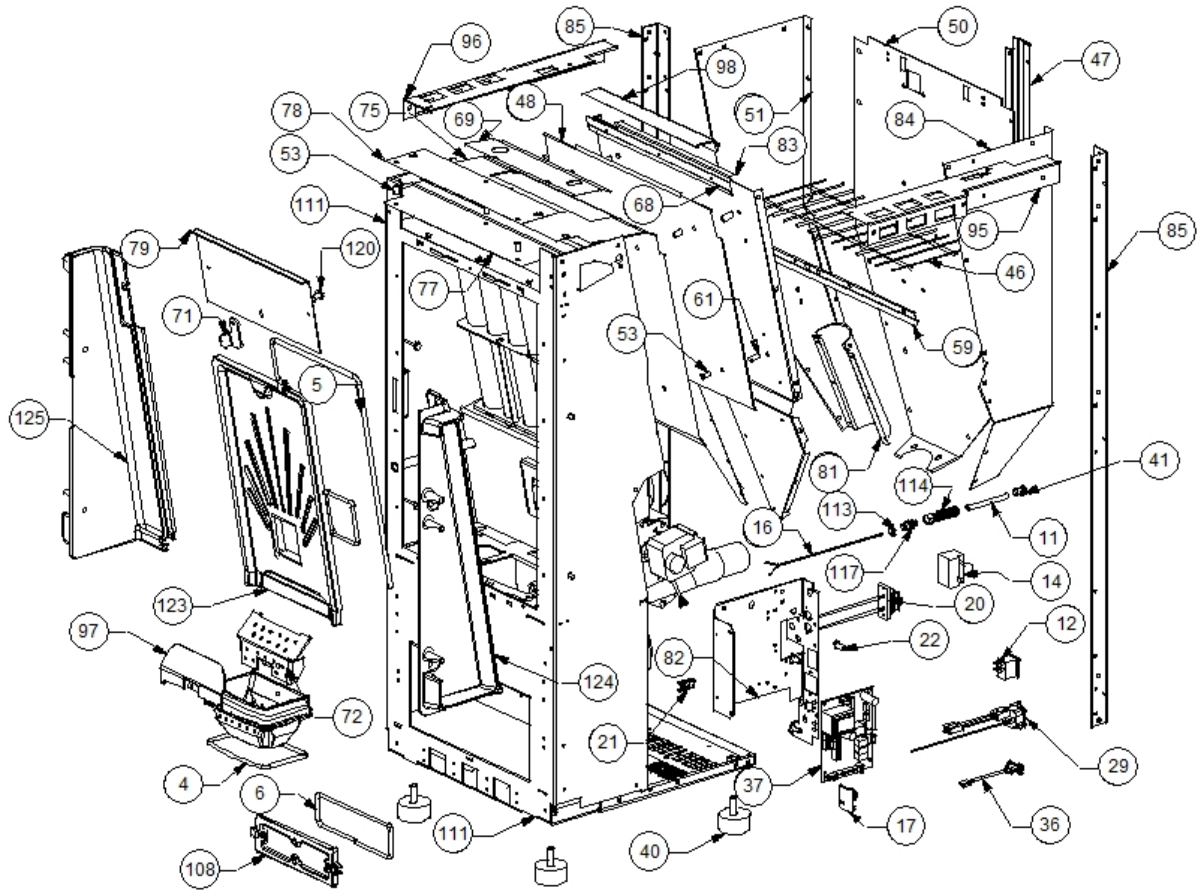

Image  	Code 	Description	Quantité dessin
4	000006762	GARNITURE/TRESSE 6 mm	1
5	000006762	GARNITURE/TRESSE 6 mm	1
6	000006763	GARNITURE/TRESSE 6 mm	1
11	000006906	TUBE 8 mm	1
12	002000504	INTERRUPTEUR BIPOLAIRE	1
14	002000566	THERMOSTAT À BULBE 85°C	1
16	002000570	SONDE 550 mm	1
17	002000586	CHRONOTHERMOSTAT	1
20	002001324	CONNECTEUR	1
21	002001663	BORNIER	1
22	002006202	ENTRETOISE CARTE	4
29	002270298	FICHE TRIPOLAIRE	1
36	002272551	CÂBLE ÉLECTRIQUE	1
37	002272575	CARTE ÉLECTRONIQUE	1
40	002273003	PIED CAOUTCHOUC M10 50X25 mm	4
41	002273005	CAPUCHON	1
46	002277067	GRILLE PROT. RÉSERVOIR BABY F.CR. D	1
47	002277146	BOÎTIER PROTECTION SYNOPTIQUE	1
48	002277202	SÉPARATEUR DE CHALEUR RÉSERVOIR	1
50	002277302	PAROI POSTÉRIEURE RÉSERVOIR ZINGUÉE	1
51	002277303	PAROI RÉSERVOIR ZINGUÉE	1
53	002277400	ENTRETOISE 8X12 mm	7
59	002277462	ÉQUERRE THERMOSTAT	1
61	002277537	ENTRETOISE 8X18 mm	4
68	002278056	ÉQUERRE GRILLE ÉTIRÉE ZINGUÉE	1
69	002278113	COUVERCLE INSPECTION ZINGUÉ	1
71	002278168	VERROU BLOQUE-FONTE	1
72	002278171	DIVISEUR BRASIER ACIER	1
75	002278506	SÉPARATEUR DE CHALEUR ZINGUÉ	1
77	002279016	DÉFLECTEUR CHAMBRE COMBUSTION	1
78	002279017	DÉFLECTEUR GRILLE ZINGUÉE	1
79	002279080	DÉFLECTEUR POUR FONTE EXTRACTIBLE	1
81	002279315	COUVERCLE SPIRALE ZINGUÉ	1
82	002279324	SUPPORT CARTE ÉLECTRONIQUE ZINGUÉ	1
83	002279325	PAROI ANTÉRIEURE RÉSERVOIR ZINGUÉE	1
84	002279326	PAROI DROITE RÉSERVOIR ZINGUÉ	1
85	002279327	CORNIÈRE ZINGUÉE	2
95	003277315	PROFIL LATÉRAL NOIR	1
96	003277316	PROFIL LATÉRAL NOIR	1
97	003277411	PARE-FLAMME NOIR	1
98	003277427	GRILLE PROTECTION NOIR	1
108	003278118	COUVERTURE FONTE NOIR	1
111	003278170	ENSEMBLE CHAMBRE COMBUSTION NOIRE	1
113	006000710	"ÉCROU 1/8""	1
114	006000711	ÉCROU AVEC RESSORT	1
117	006008507	CORPS DROIT 1/8	1
120	006277023	PIVOT ACIER	1
123	007270075	PAROI FONTE	1
124	007270122	PAROI FONTE	1
125	007270123	PAROI FONTE	1