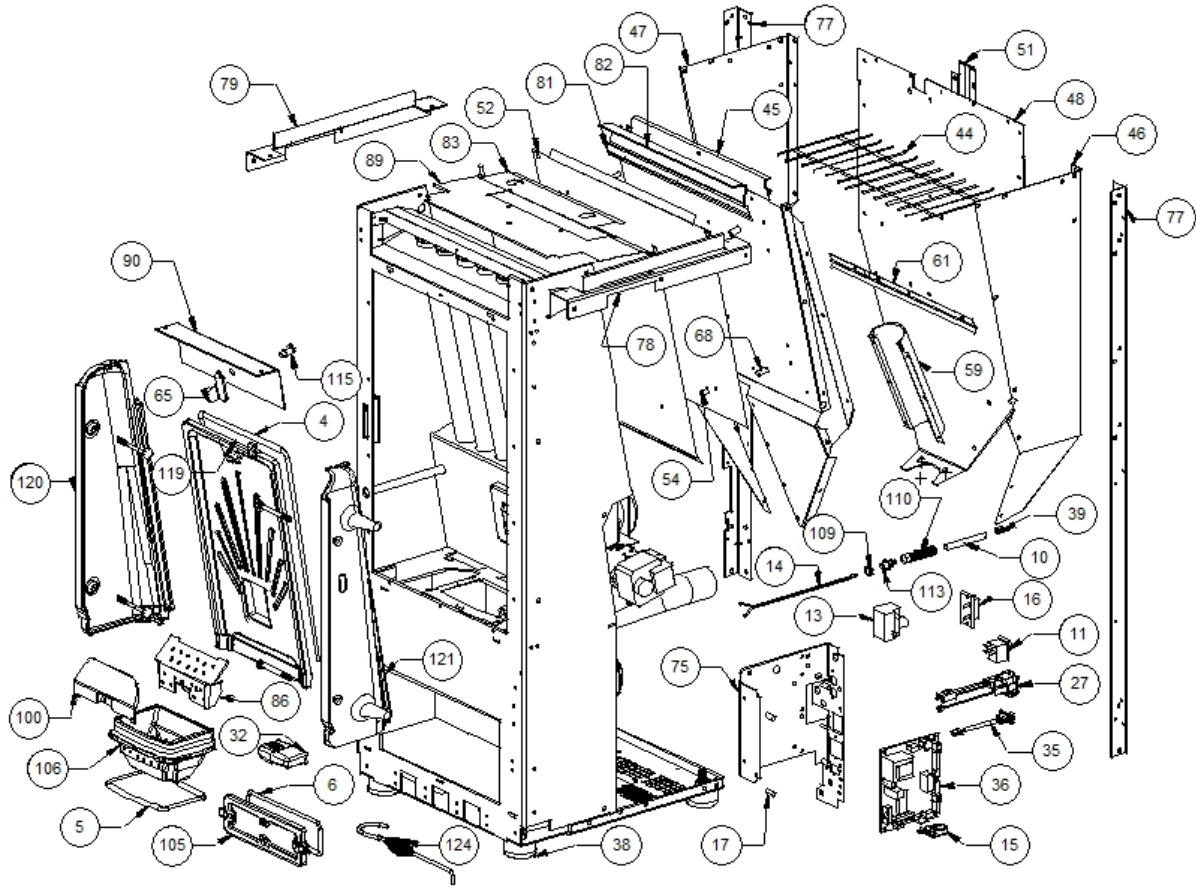

Image  	Code 	Description	Quantité dessin
4	000006762	GARNITURE/TRESSE 6 mm	1
5	000006762	GARNITURE/TRESSE 6 mm	1
6	000006763	GARNITURE/TRESSE 6 mm	1
10	000006906	TUBE 8 mm	1
11	002000504	INTERRUPTEUR BIPOLAIRE	1
13	002000566	THERMOSTAT À BULBE 85°C	1
14	002000570	SONDE 550 mm	1
15	002000586	CHRONOTHERMOSTAT	1
16	002001314	BORNE CAISSES	1
17	002006202	ENTRETOISE CARTE	5
27	002270268	FICHE TRIPOLAIRE	1
32	002272502	TÉLÉCOMMANDE	1
35	002272551	CÂBLE ÉLECTRIQUE	1
36	002272563	CARTE ÉLECTRONIQUE	1
38	002273003	PIED CAOUTCHOUC M10 50X25 mm	4
39	002273005	CAPUCHON	1
44	002277067	GRILLE PROT. RÉSERVOIR BABY F.CR. D	1
45	002277128	PAROI ANTÉRIEURE RÉSERVOIR ZINGUÉE	1
46	002277137	FLANC DROIT RÉSERVOIR	1
47	002277138	FLANC GAUCHE RÉSERVOIR	1
48	002277139	PAROI POSTÉRIEURE RÉSERVOIR ZINGUÉE	1
51	002277146	BOÎTIER PROTECTION SYNOPTIQUE	1
52	002277162	SÉPARATEUR DE CHALEUR RÉSERVOIR	1
54	002277400	ENTRETOISE 8X12 mm	4
59	002277431	COUVERCLE SPIRALE	1
61	002277462	ÉQUERRE THERMOSTAT	1
65	002277519	SUPPORT FLANC ZINGUÉ	2
68	002277537	ENTRETOISE 8X18 mm	5
75	002277592	SUPPORT CARTE ÉLECTRONIQUE ZINGUÉ	1
77	002277719	CORNIÈRE ZINGUÉE	2
78	002277720	PARTIE LATÉRALE RÉSERVOIR ZINGUÉ	1
79	002277724	PARTIE LATÉRALE RÉSERVOIR ZINGUÉ	1
81	002278056	ÉQUERRE GRILLE ÉTIRÉE ZINGUÉE	1
82	002278057	GRILLE ÉTIRÉE PROTECTION	1
83	002278113	COUVERCLE INSPECTION ZINGUÉ	1
86	002278171	DIVISEUR BRASIER ACIER	1
89	002278505	SÉPARATEUR DE CHALEUR ZINGUÉ	1
90	002278608	DÉFLECTEUR POUR FONTE EXTRACTIBLE	1
100	003277411	PARE-FLAMME NOIR	1
105	003278118	COUVERTURE FONTE NOIR	1
106	003278123	BRASIER FONTE PERFORÉ	1
109	006000710	"ÉCROU 1/8""	1
110	006000711	ÉCROU AVEC RESSORT	1
113	006008507	CORPS DROIT 1/8	1
115	006277023	PIVOT ACIER	1
119	007270075	PAROI FONTE	1
120	007270076	PAROI FONTE	1
121	007270077	PAROI FONTE	1
124	009278200	TISONNIER	1