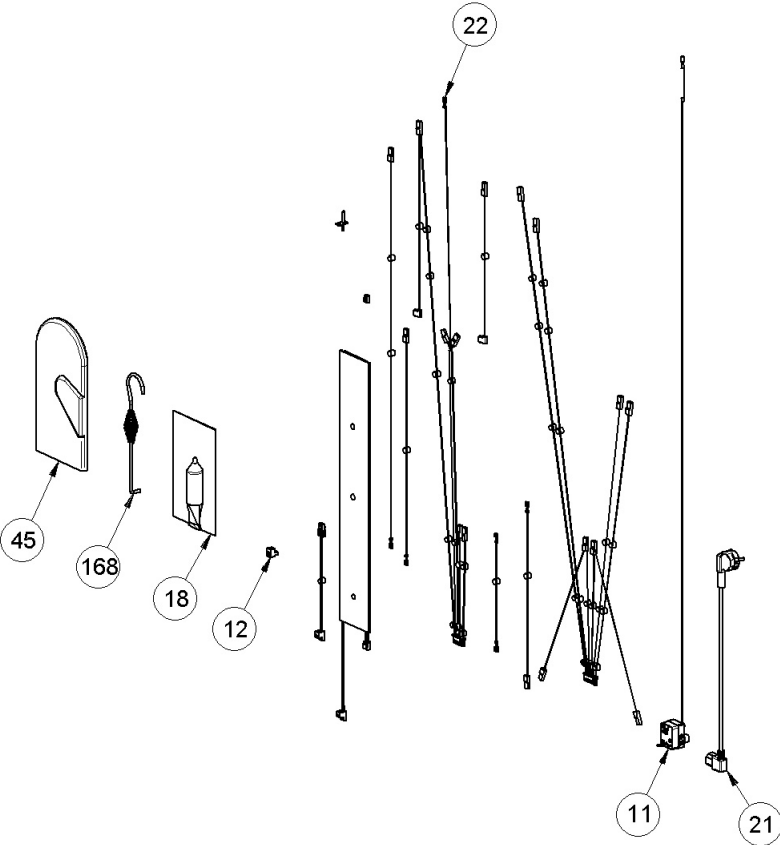

Image	Code	Description	Quantité dessin
24	002271129	MOTEUR TANGENTIEL TRIAL S1	1
25	002271130	MOTEUR TANGENTIEL TRIAL D1	1
27	002272721	ENSEMBLE TUBE AVEC SONDE NTC	1
30	002273003	PIED CAOUTCHOUC M10 50X25 mm	4
31	002273006	TAMPON EN CAOUTCHOUC	2
50	002288763	ÉQUERRE THERMOSTAT	1
55	002292472	FOND ZINGUÉ	1
56	002292474	CORNIÈRE ZINGUÉE	2
59	002292482	ÉTRIER SUPPORT	1
60	002292527	CONVOYEUR AIR	2
62	002292541	RALLONGE FOND ZINGUÉ	1
64	002292610	ÉTRIER ZINGUÉ	2
72	002293576	ASSEMBLAGE DE LA PLAQUE SUPÉRIEURE DU RÉSERVOIR THEOREM 5.0	1
76	002293580	ZN TIE ROD LX TANK TEOREMA 5.0	1
77	002293581	ZN TIE ROD RIGHT LOCK.TEOREMA 5.0	1
78	002293582	ARRIÈRE R6T9 ZN TEOREMA PLUS 5.0	1
80	002293648	C-C SUPPORT DROIT ZN TEOREMA 5.0	1
89	003280181	ENSEMBLE CARTER	1
111	003281613	PROTECTION DE NETTOYAGE DE VITRE	1

Image	Code	Description	Quantité dessin
11	002000621	THERMOSTAT BULBE 100°C CAEM	1
12	002001313	CONNECTEUR	1
18	002006053	TUBE EN SILICONE	1
21	002270012	CÂBLE D'ALIMENTATION	1
22	002000706	SONDE FUMEE NTC 300°C L = 1MT	1
22	002270926	CÂBLAGE ÉLECTRIQUE	1
45	002276002	GANT	1
168	009278200	TISONNIER	1

Image	Code	Description	Quantité dessin
6	000006913	TUYAU SIL.TRAS.D.INT = 4 D.EST = 8	3
10	002000589	PRESSOSTAT 605.99879 HUBACONTROL	1
32	002273028	SUPPORT PLASTIQUE	1
38	002273378	GARNITURE	1
51	002289028	RACCORD POUR TUBE 6 mm	1
67	002293571	PAROI FRONTALE RÉSERVOIR ZN TEOREMA 5.0	1
68	002293572	ZN RÉSERVOIR TEOREMA 5.0	1
70	002293574	ZN BOÎTIER POUR TUYAU D'ÉVACUATION DES FUMÉES TEOREMA 5.0	1
74	002293578	ZN COUVERCLE AVANT DU RÉSERVOIR THEOREM 5.0	1
75	002293579	ZN COUVERCLE SUPÉRIEUR DU RÉSERVOIR TOREM 5.0	1
97	003281212	CUL. VENTURI DIAMÈTRE 25 (TESTÉ)	1
101	003281296	ABS.AIR HOSE BLACK SIL.TEOREMA 5.0	1
140	006277174	RACCORD POUR TUBE 6 mm	1
141	006277175	RACCORD POUR TUBE 6 mm	1