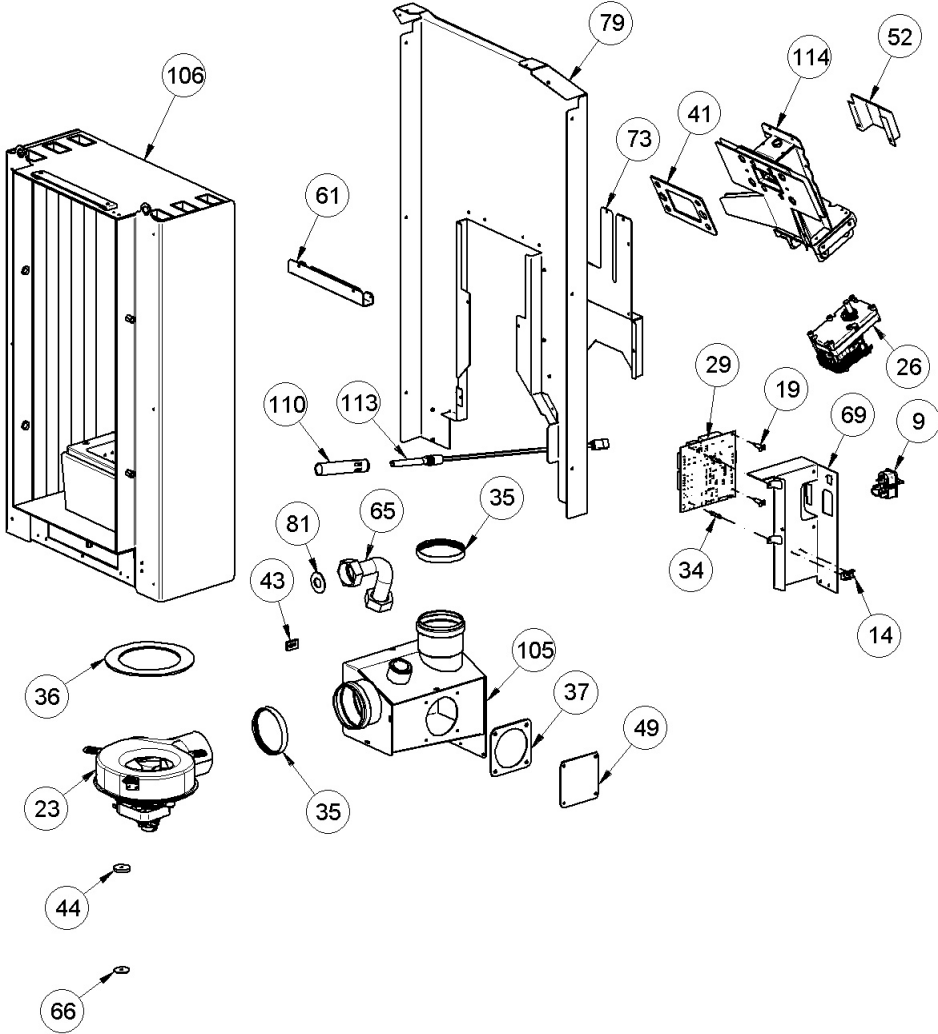

Image	Code	Description	Quantité dessin
11	002000621	THERMOSTAT BULBE 100°C CAEM	1
12	002001313	CONNECTEUR	1
18	002006053	TUBE EN SILICONE	1
21	002270012	CÂBLE D'ALIMENTATION	1
22	002000706	SONDE FUMEE NTC 300°C L = 1MT	1
22	002270926	CÂBLAGE ÉLECTRIQUE	1
45	002276002	GANT	1
168	009278200	TISONNIER	1

Image	Code	Description	Quantité dessin
6	000006913	TUYAU SIL.TRAS.D.INT = 4 D.EST = 8	3
10	002000589	PRESSOSTAT 605.99879 HUBACONTROL	1
32	002273028	SUPPORT PLASTIQUE	1
38	002273378	GARNITURE	1
51	002289028	RACCORD POUR TUBE 6 mm	1
67	002293571	PAROI FRONTALE RÉSERVOIR ZN TEOREMA 5.0	1
68	002293572	ZN RÉSERVOIR TEOREMA 5.0	1
70	002293574	ZN BOÎTIER POUR TUYAU D'ÉVACUATION DES FUMÉES TEOREMA 5.0	1
74	002293578	ZN COUVERCLE AVANT DU RÉSERVOIR THEOREM 5.0	1
75	002293579	ZN COUVERCLE SUPÉRIEUR DU RÉSERVOIR TOREM 5.0	1
97	003281212	CUL. VENTURI DIAMÈTRE 25 (TESTÉ)	1
101	003281296	ABS.AIR HOSE BLACK SIL.TEOREMA 5.0	1
140	006277174	RACCORD POUR TUBE 6 mm	1
141	006277175	RACCORD POUR TUBE 6 mm	1

Image	Code	Description	Quantité dessin
9	002000548	PRISE AVEC INTERRUPTEUR ET PORTE-FUSIBLE	1
9	002000683	FUSIBLE 5 A	1
14	002001663	BORNIER	1
19	002006202	ENTRETOISE CARTE	2
23	002271117	MOTEUR DES FUMÉES TRIAL CAF15Y-138PSH	1
23	002272696	ENCODEUR DU MOTEUR DES FUMÉES TRIAL	1
23	002273396	JOINT GNZ-02467	1
26	002271141	MOTEUR À ENGRENAGE 2.0 RPM [GF-6422UP]	1
29	002272789	CARTE	1
34	002273114	ENTRETOISE	2
35	002273341	JOINT D.80 SIL.NOIR	2
36	002273360	GARNITURE	1
37	002273362	GARNITURE	1
41	002273435	GARNITURE	1
43	002273452	GARNITURE	1
44	002273466	PROTECTION MOTEUR FUMÉE ZN KLAUDIA 5.0	1
49	002288435	BOUCHON SORTIE FUMÉES	1
52	002290898	BOÎTIER ZINGUÉ	1
61	002292529	FERMETURE CARTER ZINGUÉ	1
65	002293480	SUPPORT PRESSOSTAT ZN SABRY 5.0	1
66	002293570	BLACK GN HT 550 GN HT TANK PLATE ASSEMBLY ILARY TO	1
69	002293573	ZN DAHIANA 5.0 BOARD SUPPORT	1
73	002293577	ZN MOTORID.DAHIANA 5.0 PROTECTION THERMIQUE	1
79	002293583	REAR CRANKCASE ZN TEOREMA 5.0	1