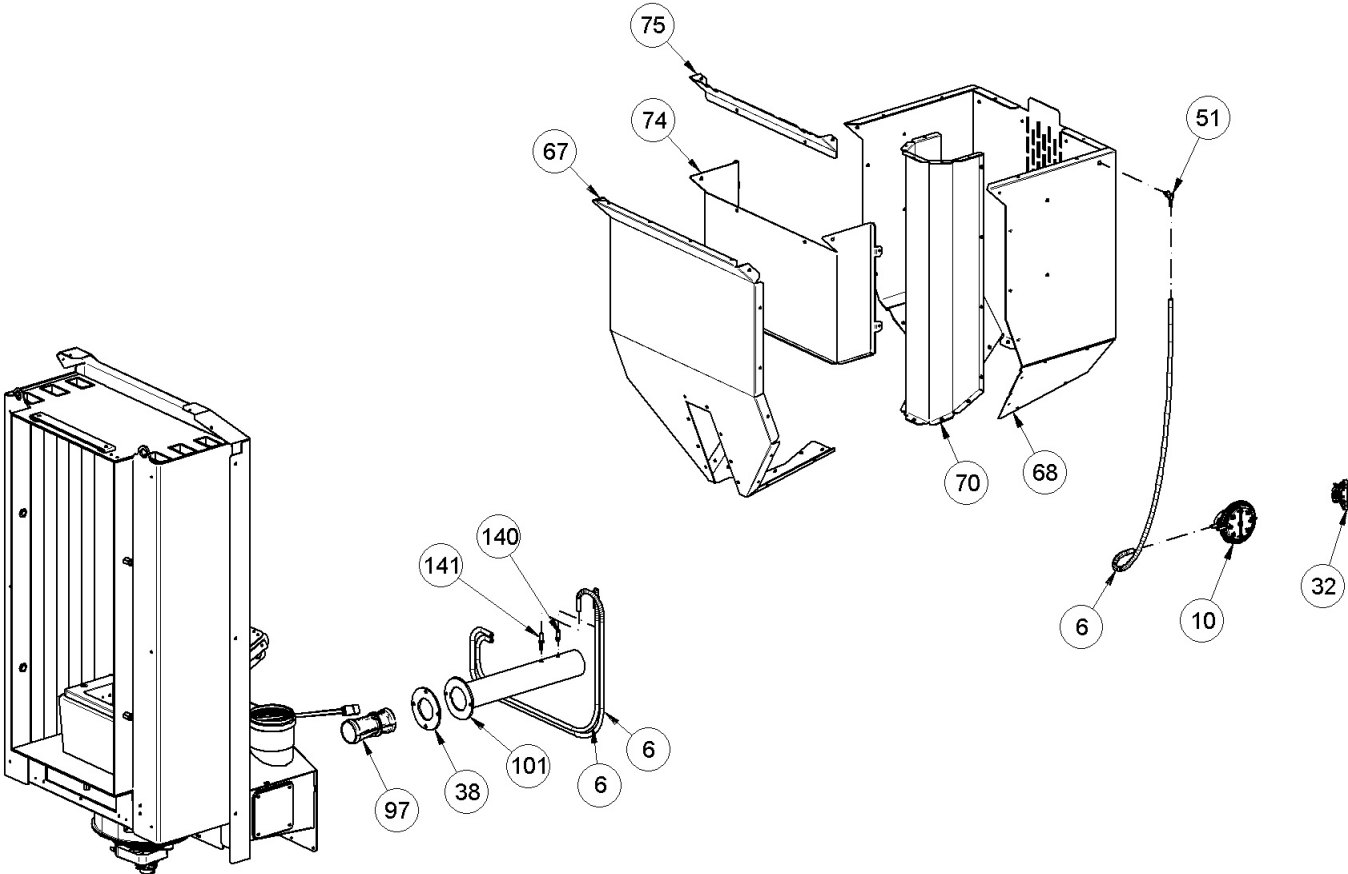

Image	Code	Description	Quantité dessin
24	002271129	MOTEUR TANGENTIEL TRIAL S1	1
25	002271130	MOTEUR TANGENTIEL TRIAL D1	1
27	002272721	ENSEMBLE TUBE AVEC SONDE NTC	1
30	002273003	PIED CAOUTCHOUC M10 50X25 mm	4
31	002273006	TAMPON EN CAOUTCHOUC	2
50	002288763	ÉQUERRE THERMOSTAT	1
55	002292472	FOND ZINGUÉ	1
56	002292474	CORNIÈRE ZINGUÉE	2
59	002292482	ÉTRIER SUPPORT	1
60	002292527	CONVOYEUR AIR	2
62	002292541	RALLONGE FOND ZINGUÉ	1
64	002292610	ÉTRIER ZINGUÉ	2
72	002293576	ASSEMBLAGE DE LA PLAQUE SUPÉRIEURE DU RÉSERVOIR THEOREM 5.0	1
76	002293580	ZN TIE ROD LX TANK TEOREMA 5.0	1
77	002293581	ZN TIE ROD RIGHT LOCK.TEOREMA 5.0	1
78	002293582	ARRIÈRE R6T9 ZN TEOREMA PLUS 5.0	1
80	002293648	C-C SUPPORT DROIT ZN TEOREMA 5.0	1
89	003280181	ENSEMBLE CARTER	1
111	003281613	PROTECTION DE NETTOYAGE DE VITRE	1

Image	Code	Description	Quantité dessin
11	002000621	THERMOSTAT BULBE 100°C CAEM	1
12	002001313	CONNECTEUR	1
18	002006053	TUBE EN SILICONE	1
21	002270012	CÂBLE D'ALIMENTATION	1
22	002000706	SONDE FUMEE NTC 300°C L = 1MT	1
22	002270926	CÂBLAGE ÉLECTRIQUE	1
45	002276002	GANT	1
168	009278200	TISONNIER	1

Image	Code	Description	Quantité dessin
6	000006913	TUYAU SIL.TRAS.D.INT = 4 D.EST = 8	3
10	002000589	PRESSOSTAT 605.99879 HUBACONTROL	1
32	002273028	SUPPORT PLASTIQUE	1
38	002273378	GARNITURE	1
51	002289028	RACCORD POUR TUBE 6 mm	1
67	002293571	PAROI FRONTALE RÉSERVOIR ZN TEOREMA 5.0	1
68	002293572	ZN RÉSERVOIR TEOREMA 5.0	1
70	002293574	ZN BOÎTIER POUR TUYAU D'ÉVACUATION DES FUMÉES TEOREMA 5.0	1
74	002293578	ZN COUVERCLE AVANT DU RÉSERVOIR THEOREM 5.0	1
75	002293579	ZN COUVERCLE SUPÉRIEUR DU RÉSERVOIR TOREM 5.0	1
97	003281212	CUL. VENTURI DIAMÈTRE 25 (TESTÉ)	1
101	003281296	ABS.AIR HOSE BLACK SIL.TEOREMA 5.0	1
140	006277174	RACCORD POUR TUBE 6 mm	1
141	006277175	RACCORD POUR TUBE 6 mm	1