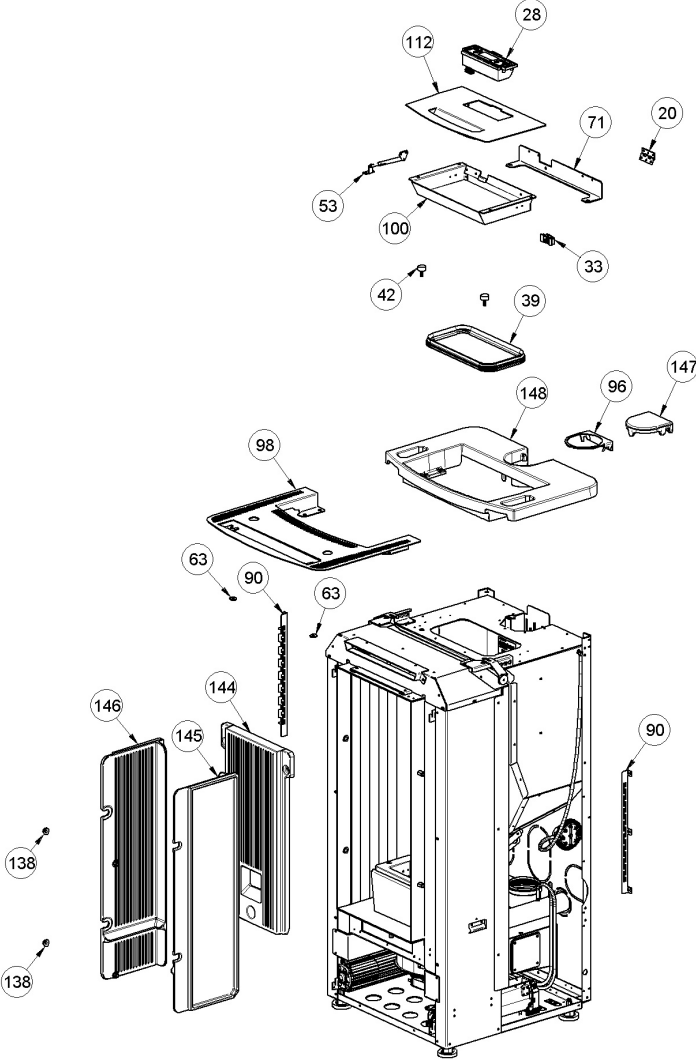

DOUILLE

2

SPACER INOX AISI 304 10X1 L7.5

1

001295701-000_[2025]_01_06

Image	Code	Description	Quantité dessin
143	006277177	VIS DE POIGNÉE PR80 M8 CH17 BRUNI	1
150	007273741	COUVERTURE CÉRAMIQUE IVOIRE	1

Image	Code	Description	Quantité dessin
20	002208066	CHARNIÈRE COUVERCLE RÉSERVOIR NOIR	2
28	002272780	DISPLAY WIFI	1
33	002273112	BLOQUE-CÂBLE	1
39	002273386	GARNITURE	1
42	002273436	CAOUTCHOUC ANTI-VIBRATOIRE	2
53	002290980	TIGE À RESSORT	1
63	002292548	DOUILLE	2
71	002293575	ZN HINGE BRACKET THEOREM 5.0	1
90	003280188	PROTECTION ZINGUÉE	2
96	003280449	FERMETURE NOIR	1
98	003281292	SUPPORT EN CERAMIQUE N.GN HT 550 TEOREMA 5.0	1
100	003281294	COUVERCLE ARRIÈRE N.GN HT 550 TEOREMA 5.0	1
112	003281636	ENSEMBLE COUVERCLE NOIR	1
138	006277020	DOUILLE	4
144	007270383	FONTE FRONTALE	1
145	007270384	PAROI FONTE	1
146	007270385	PAROI FONTE	1
147	007270389	FERMETURE ZINGUÉE	1
148	007270445	DESSUS EN FONTE ÉMAILLÉE TEOREMA 5.0	1

Image	Code	Description	Quantité dessin
24	002271129	MOTEUR TANGENTIEL TRIAL S1	1
25	002271130	MOTEUR TANGENTIEL TRIAL D1	1
27	002272721	ENSEMBLE TUBE AVEC SONDE NTC	1
30	002273003	PIED CAOUTCHOUC M10 50X25 mm	4
31	002273006	TAMPON EN CAOUTCHOUC	2
50	002288763	ÉQUERRE THERMOSTAT	1
55	002292472	FOND ZINGUÉ	1
56	002292474	CORNIÈRE ZINGUÉE	2
59	002292482	ÉTRIER SUPPORT	1
60	002292527	CONVOYEUR AIR	2
62	002292541	RALLONGE FOND ZINGUÉ	1
64	002292610	ÉTRIER ZINGUÉ	2
72	002293576	ASSEMBLAGE DE LA PLAQUE SUPÉRIEURE DU RÉSERVOIR THEOREM 5.0	1
76	002293580	ZN TIE ROD LX TANK TEOREMA 5.0	1
77	002293581	ZN TIE ROD RIGHT LOCK.TEOREMA 5.0	1
78	002293582	ARRIÈRE R6T9 ZN TEOREMA PLUS 5.0	1
80	002293648	C-C SUPPORT DROIT ZN TEOREMA 5.0	1
89	003280181	ENSEMBLE CARTER	1
111	003281613	PROTECTION DE NETTOYAGE DE VITRE	1