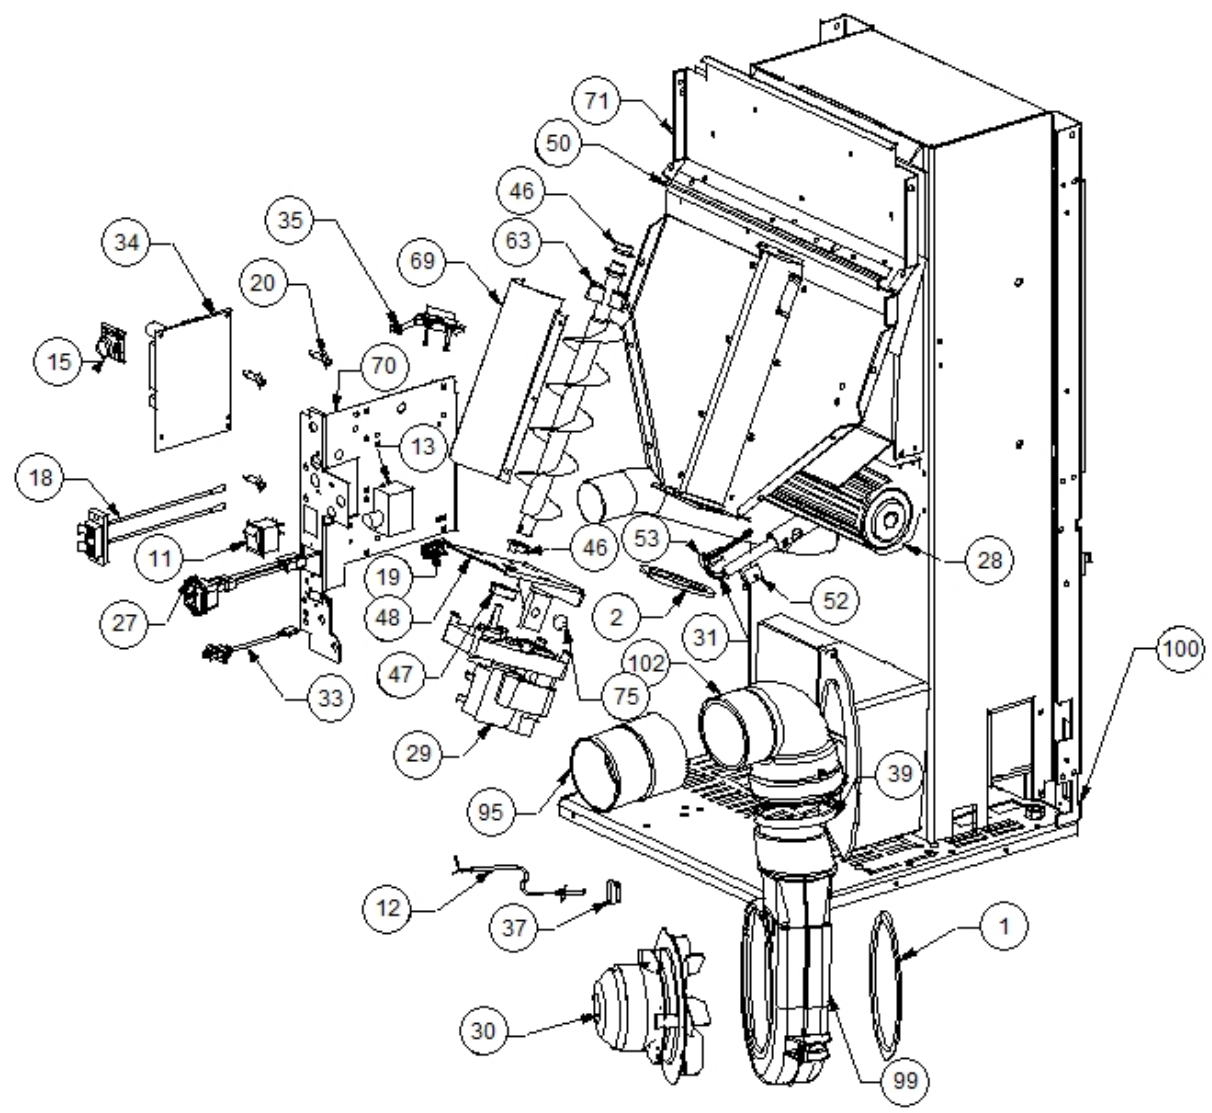

Image  	Code 	Description	Quantité dessin
4	000006762	GARNITURE/TRESSE 6 mm	1
5	000006762	GARNITURE/TRESSE 6 mm	1
7	000006763	GARNITURE/TRESSE 6 mm	1
8	000006766	GARNITURE/TRESSE 8 mm	1
10	000006906	TUBE 8 mm	1
14	002000570	SONDE 550 mm	1
16	002001313	CONNECTEUR	4
17	002001321	CONNECTEUR	1
21	002270002	CÂBLE D'ALIMENTATION	1
22	002270040	CÂBLE ÉLECTRIQUE	1
23	002270074	CÂBLE ÉLECTRIQUE	1
24	002270077	CÂBLE ÉLECTRIQUE	1
25	002270287	CÂBLAGE ÉLECTRIQUE	1
26	002270290	CÂBLAGE ÉLECTRIQUE	1
36	002273005	CAPUCHON	1
38	002273012	PIED CAOUTCHOUC M10 50X40 mm	4
41	002277049	PAROI RÉSERVOIR	1
42	002277067	GRILLE PROT. RÉSERVOIR BABY F.CR. D	1
43	002277068	DÉFLECTEUR AIR AU BABY FLAMME D	1
44	002277400	ENTRETOISE 8X12 mm	3
54	002277599	ÉQUERRE GRILLE ÉTIRÉE ZINGUÉE	1
55	002278004	BRIDE CENTRAGE TUYAU	1
56	002278024	TIGE RACLEURS	2
58	002278168	VERROU BLOQUE-FONTE	1
60	002278376	BOÎTIER PROTECTION AFFICHEUR ZINGUÉ	1
64	002278606	DÉFLECTEUR POUR FONTE EXTRACTIBLE	1
65	002278869	DOS PERFORÉ ZINGUÉ	1
66	002279064	PAROI POSTÉRIEURE RÉSERVOIR ZINGUÉE	1
71	002279339	PAROI ANTÉRIEURE RÉSERVOIR ZINGUÉE	1
72	002279340	PAROI DROITE RÉSERVOIR ZINGUÉ	1
73	002279341	CORNIÈRE ZINGUÉE	2
77	003277084	TIROIR CENDRES NOIR	1
85	003277299	PROFIL LATÉRAL NOIR	1
86	003277300	PROFIL LATÉRAL NOIR	1
87	003277416	PARE-FLAMME NOIR	1
88	003277420	GRILLE PROTECTION NOIR	1
90	003277477	ÉTRIER TIROIR CENDRES NOIR	1
91	003277478	ÉTRIER TIROIR CENDRES NOIR	1
92	003277481	ÉQUERRE BLOQUE-PORTE NOIRE	1
93	003277482	ÉQUERRE BLOQUE-PORTE NOIRE	1
98	003278069	BRASIER PERFORÉ	1
100	003278077	ENSEMBLE CHAMBRE COMBUSTION NOIRE	1
101	003278118	COUVERTURE FONTE NOIR	1
104	006000710	"ÉCROU 1/8""	1
105	006000711	ÉCROU AVEC RESSORT	1
108	006008507	CORPS DROIT 1/8	1
111	006277022	PIVOT ACIER	1
114	007270072	PAROI FONTE	1
115	007270073	PAROI FONTE	1
116	007270074	PAROI FONTE	1