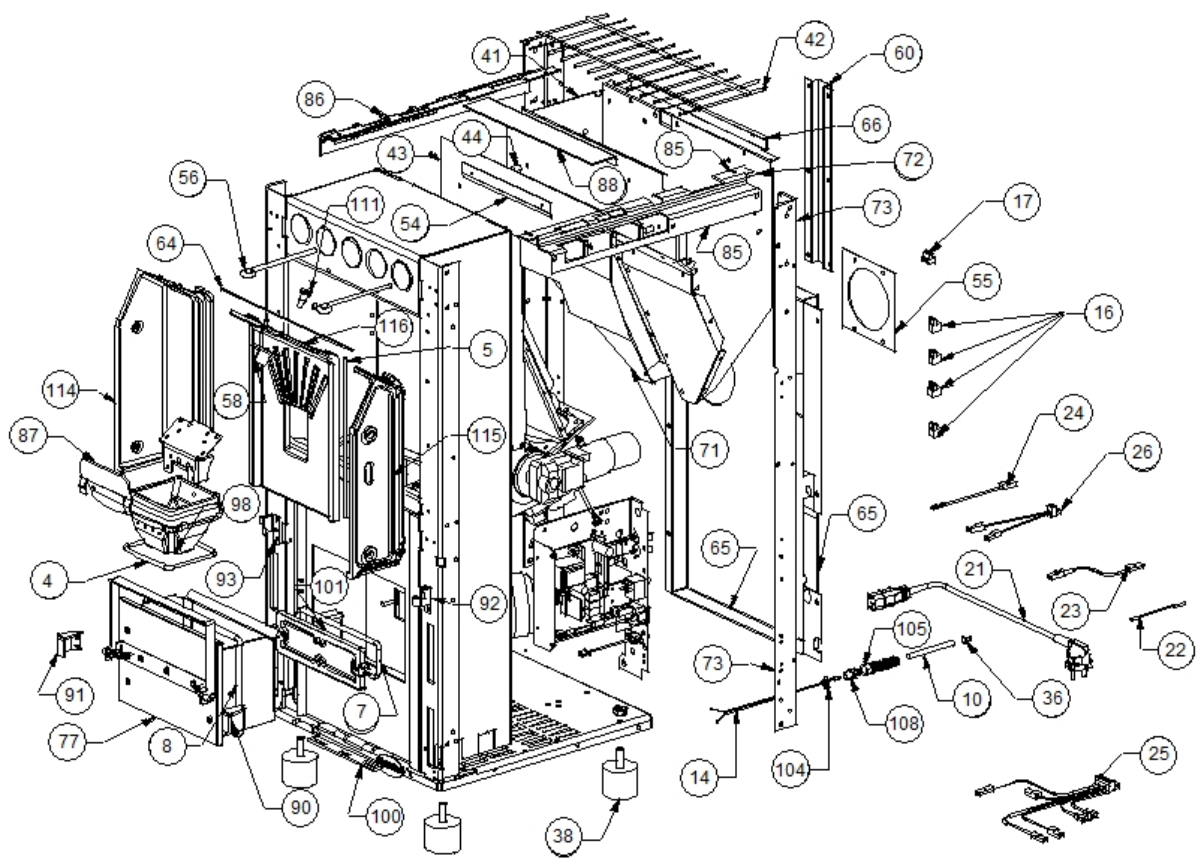

Image  	Code 	Description	Quantité dessin
4	000006762	GARNITURE/TRESSE 6 mm	1
5	000006762	GARNITURE/TRESSE 6 mm	1
7	000006763	GARNITURE/TRESSE 6 mm	1
8	000006766	GARNITURE/TRESSE 8 mm	1
10	000006906	TUBE 8 mm	1
14	002000570	SONDE 550 mm	1
16	002001313	CONNECTEUR	4
17	002001321	CONNECTEUR	1
21	002270002	CÂBLE D'ALIMENTATION	1
22	002270040	CÂBLE ÉLECTRIQUE	1
23	002270074	CÂBLE ÉLECTRIQUE	1
24	002270077	CÂBLE ÉLECTRIQUE	1
25	002270287	CÂBLAGE ÉLECTRIQUE	1
26	002270290	CÂBLAGE ÉLECTRIQUE	1
36	002273005	CAPUCHON	1
38	002273012	PIED CAOUTCHOUC M10 50X40 mm	4
41	002277049	PAROI RÉSERVOIR	1
42	002277067	GRILLE PROT. RÉSERVOIR BABY F.CR. D	1
43	002277068	DÉFLECTEUR AIR AU BABY FLAMME D	1
44	002277400	ENTRETOISE 8X12 mm	3
54	002277599	ÉQUERRE GRILLE ÉTIRÉE ZINGUÉE	1
55	002278004	BRIDE CENTRAGE TUYAU	1
56	002278024	TIGE RACLEURS	2
58	002278168	VERROU BLOQUE-FONTE	1
60	002278376	BOÎTIER PROTECTION AFFICHEUR ZINGUÉ	1
64	002278606	DÉFLECTEUR POUR FONTE EXTRACTIBLE	1
65	002278869	DOS PERFORÉ ZINGUÉ	1
66	002279064	PAROI POSTÉRIEURE RÉSERVOIR ZINGUÉE	1
71	002279339	PAROI ANTÉRIEURE RÉSERVOIR ZINGUÉE	1
72	002279340	PAROI DROITE RÉSERVOIR ZINGUÉ	1
73	002279341	CORNIÈRE ZINGUÉE	2
77	003277084	TIROIR CENDRES NOIR	1
85	003277299	PROFIL LATÉRAL NOIR	1
86	003277300	PROFIL LATÉRAL NOIR	1
87	003277416	PARE-FLAMME NOIR	1
88	003277420	GRILLE PROTECTION NOIR	1
90	003277477	ÉTRIER TIROIR CENDRES NOIR	1
91	003277478	ÉTRIER TIROIR CENDRES NOIR	1
92	003277481	ÉQUERRE BLOQUE-PORTE NOIRE	1
93	003277482	ÉQUERRE BLOQUE-PORTE NOIRE	1
98	003278069	BRASIER PERFORÉ	1
100	003278077	ENSEMBLE CHAMBRE COMBUSTION NOIRE	1
101	003278118	COUVERTURE FONTE NOIR	1
104	006000710	"ÉCROU 1/8""	1
105	006000711	ÉCROU AVEC RESSORT	1
108	006008507	CORPS DROIT 1/8	1
111	006277022	PIVOT ACIER	1
114	007270072	PAROI FONTE	1
115	007270073	PAROI FONTE	1
116	007270074	PAROI FONTE	1