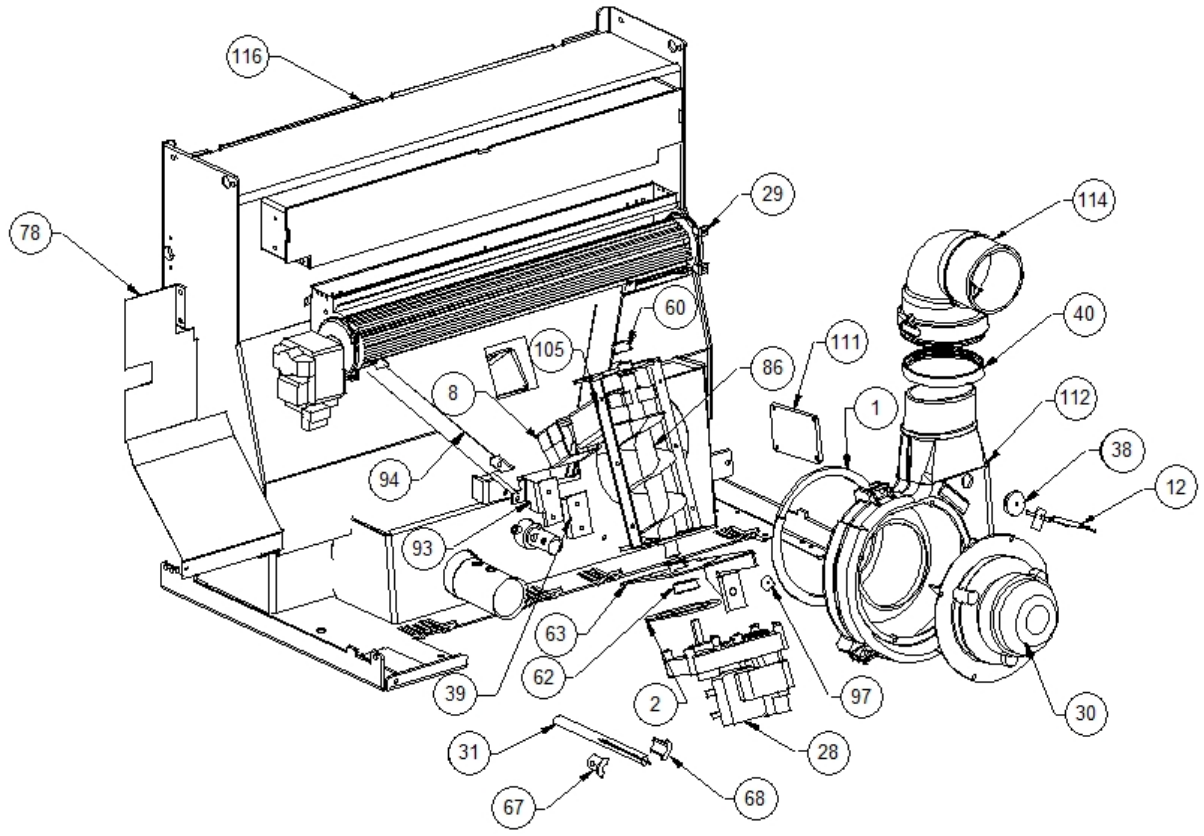

Image 		Code 	Description	Quantité dessin
10		000006906	TUBE 8 mm	1
14		002000570	SONDE 550 mm	1
15		002001313	CONNECTEUR	4
16		002001321	CONNECTEUR	1
17		002001324	CONNECTEUR	1
19		002001663	BORNIER	1
20		002006202	ENTRETOISE CARTE	4
21		002270002	CÂBLE D'ALIMENTATION	1
22		002270040	CÂBLE ÉLECTRIQUE	1
23		002270068	CÂBLE ÉLECTRIQUE	1
24		002270077	CÂBLE ÉLECTRIQUE	1
25		002270257	CÂBLAGE ÉLECTRIQUE	1
26		002270301	CÂBLAGE ÉLECTRIQUE	1
27		002270303	FICHE TRIPOLAIRE	1
34		002272575	CARTE ÉLECTRONIQUE	1
35		002272582	CAPTEUR DÉBITMÈTRE	1
37		002273005	CAPUCHON	1
42		002277317	SUPPORT CARREAUX ZINGUÉ	2
43		002277318	SUPPORT CARREAUX ZINGUÉ	2
46		002277321	SUPPORT GAUCHE ZINGUÉ	1
47		002277324	DÉFLECTEUR CARTER SYNOPTIQUE ZINGUÉ	1
52		002277334	PROFIL LATÉRAL ZINGUÉ	1
53		002277335	PROFIL LATÉRAL ZINGUÉ	1
65		002277462	ÉQUERRE THERMOSTAT	1
69		002277660	RALLONGE PRISE D'AIR NOIR	1
74		002278076	TIGE BLOCAGE CARREAU ZINGUÉE	2
75		002278077	PLAQUETTE CADRES NOIR	4
77		002278079	SUPPORT ZINGUÉ	1
82		002278087	GRILLE PERFORÉE MOTORÉDUCTEUR	1
89		002279323	COUVERCLE SPIRALE	1
90		002279362	PAROI ANTÉRIEURE RÉSERVOIR ZINGUÉE	1
92		002279365	SUPPORT CARTE ÉLECTRONIQUE ZINGUÉ	1
104		003277171	FOND FIXATION NOIR	1
107		003277364	CORNIÈRE GAUCHE NOIRE	2
108		003277379	CORNIÈRE DROITE NOIRE	2
116		003278201	ENSEMBLE CHAMBRE COMBUSTION NOIRE	1
118		006000710	"ÉCROU 1/8""	1
119		006000711	ÉCROU AVEC RESSORT	1
122		006008507	CORPS DROIT 1/8	1