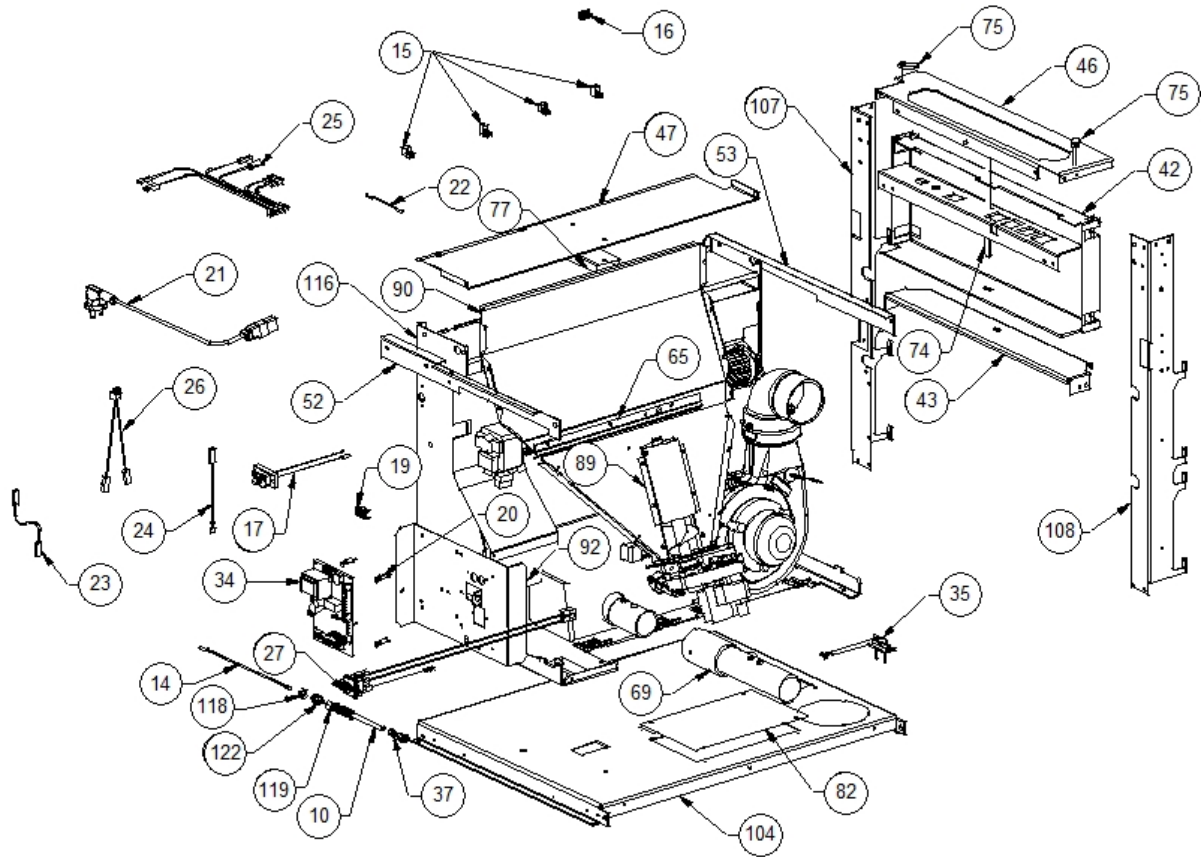

Image 		Code 	Description	Quantité dessin
10		000006906	TUBE 8 mm	1
14		002000570	SONDE 550 mm	1
15		002001313	CONNECTEUR	4
16		002001321	CONNECTEUR	1
17		002001324	CONNECTEUR	1
19		002001663	BORNIER	1
20		002006202	ENTRETOISE CARTE	4
21		002270002	CÂBLE D'ALIMENTATION	1
22		002270040	CÂBLE ÉLECTRIQUE	1
23		002270068	CÂBLE ÉLECTRIQUE	1
24		002270077	CÂBLE ÉLECTRIQUE	1
25		002270257	CÂBLAGE ÉLECTRIQUE	1
26		002270301	CÂBLAGE ÉLECTRIQUE	1
27		002270303	FICHE TRIPOLAIRE	1
34		002272575	CARTE ÉLECTRONIQUE	1
35		002272582	CAPTEUR DÉBITMÈTRE	1
37		002273005	CAPUCHON	1
42		002277317	SUPPORT CARREAUX ZINGUÉ	2
43		002277318	SUPPORT CARREAUX ZINGUÉ	2
46		002277321	SUPPORT GAUCHE ZINGUÉ	1
47		002277324	DÉFLECTEUR CARTER SYNOPTIQUE ZINGUÉ	1
52		002277334	PROFIL LATÉRAL ZINGUÉ	1
53		002277335	PROFIL LATÉRAL ZINGUÉ	1
65		002277462	ÉQUERRE THERMOSTAT	1
69		002277660	RALLONGE PRISE D'AIR NOIR	1
74		002278076	TIGE BLOCAGE CARREAU ZINGUÉE	2
75		002278077	PLAQUETTE CADRES NOIR	4
77		002278079	SUPPORT ZINGUÉ	1
82		002278087	GRILLE PERFORÉE MOTORÉDUCTEUR	1
89		002279323	COUVERCLE SPIRALE	1
90		002279362	PAROI ANTÉRIEURE RÉSERVOIR ZINGUÉE	1
92		002279365	SUPPORT CARTE ÉLECTRONIQUE ZINGUÉ	1
104		003277171	FOND FIXATION NOIR	1
107		003277364	CORNIÈRE GAUCHE NOIRE	2
108		003277379	CORNIÈRE DROITE NOIRE	2
116		003278201	ENSEMBLE CHAMBRE COMBUSTION NOIRE	1
118		006000710	"ÉCROU 1/8""	1
119		006000711	ÉCROU AVEC RESSORT	1
122		006008507	CORPS DROIT 1/8	1