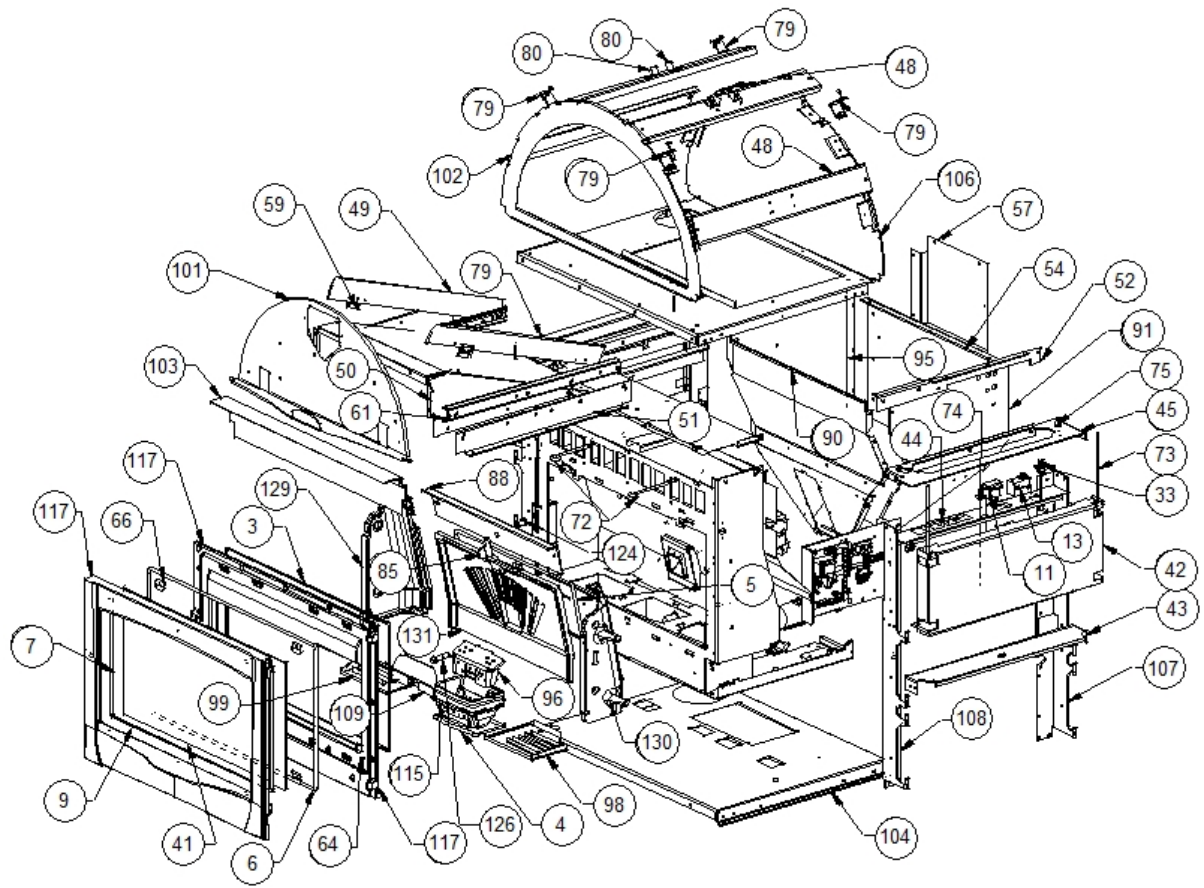

Image	Code	Description	Quantité dessin
3	000006761	GARNITURE/TRESSE 4 mm	1
4	000006762	GARNITURE/TRESSE 6 mm	1
5	000006762	GARNITURE/TRESSE 6 mm	1
6	000006766	GARNITURE/TRESSE 8 mm	1
7	000006767	GARNITURE/TRESSE 8X2 mm	1
9	000006776	GARNITURE/TRESSE 6X2 mm	1
11	002000542	INTERRUPTEUR BIPOLAIRE	1
13	002000566	THERMOSTAT À BULBE 85°C	1
33	002272551	CÂBLE ÉLECTRIQUE	1
41	002276407	VITROCÉRAMIQUE 4X574.5X307.5 mm	1
42	002277317	SUPPORT CARREAUX ZINGUÉ	2
43	002277318	SUPPORT CARREAUX ZINGUÉ	2
44	002277319	SUPPORT CARREAUX ZINGUÉ	2
45	002277320	SUPPORT DROIT ZINGUÉ	1
48	002277325	PROFIL CARREAUX ZINGUÉ	4
49	002277326	RIDELLE TRÉMIE ZINGUÉE	2
50	002277327	TRÉMIE ZINGUÉE	1
51	002277328	SUPPORT GLISSIÈRES ZINGUÉ	2
52	002277334	PROFIL LATÉRAL ZINGUÉ	1
54	002277337	PAROI POSTÉRIEURE RÉSERVOIR ZINGUÉE	1
57	002277395	DOS PERFORÉ ZINGUÉ	1
59	002277403	CHARNIÈRE COUVERCLE RÉSERVOIR NOIR	4
61	002277407	GLISSIÈRE	1
64	002277456	RIVET 5X35 BRUNI	2
66	002277549	CADRE BLOQUE-VITRE	4
72	002278023	TIGE GUIDE RACLEURS	2
73	002278075	TIGE CARREAUX LATÉRAUX	4
74	002278076	TIGE BLOCAGE CARREAU ZINGUÉE	2
75	002278077	PLAQUETTE CADRES NOIR	4
79	002278082	ÉQUERRE CARREAU ZINGUÉE	4
80	002278083	ÉQUERRE CARREAU ZINGUÉE	4
85	002278168	VERROU BLOQUE-FONTE	1
88	002278610	DÉFLECTEUR POUR FONTE EXTRACTIBLE	1
90	002279362	PAROI ANTÉRIEURE RÉSERVOIR ZINGUÉE	1
91	002279363	FLANC RÉSERVOIR	1
95	002279436	PAROI GAUCHE RÉSERVOIR ZINGUÉ	1
96	002279717	DIVISEUR BRASIER ACIER	1
98	003277092	TIROIR CENDRES NOIR	1
99	003277093	TIROIR CENDRES NOIR	1
101	003277100	SUPPORT CARREAU NOIR	1
102	003277101	COUPOLE SUPPORT CARREAUX NOIR	1
103	003277102	SUPPORT CÉRAMIQUE NOIR	1
104	003277171	FOND FIXATION NOIR	1
106	003277306	COUPOLE SUPPORT CARREAUX NOIR	1
107	003277364	CORNIÈRE GAUCHE NOIRE	2
108	003277379	CORNIÈRE DROITE NOIRE	2
109	003277411	PARE-FLAMME NOIR	1
115	003278198	BRASIER FONTE	1
117	004278109	ENSEMBLE PORTE ET FAÇADE NOIRE	1
124	006277023	PIVOT ACIER	1
126	006277075	PIVOT ACIER	1
129	007270078	PAROI FONTE	1
130	007270080	PAROI FONTE	1
131	007270109	PAROI FONTE	1