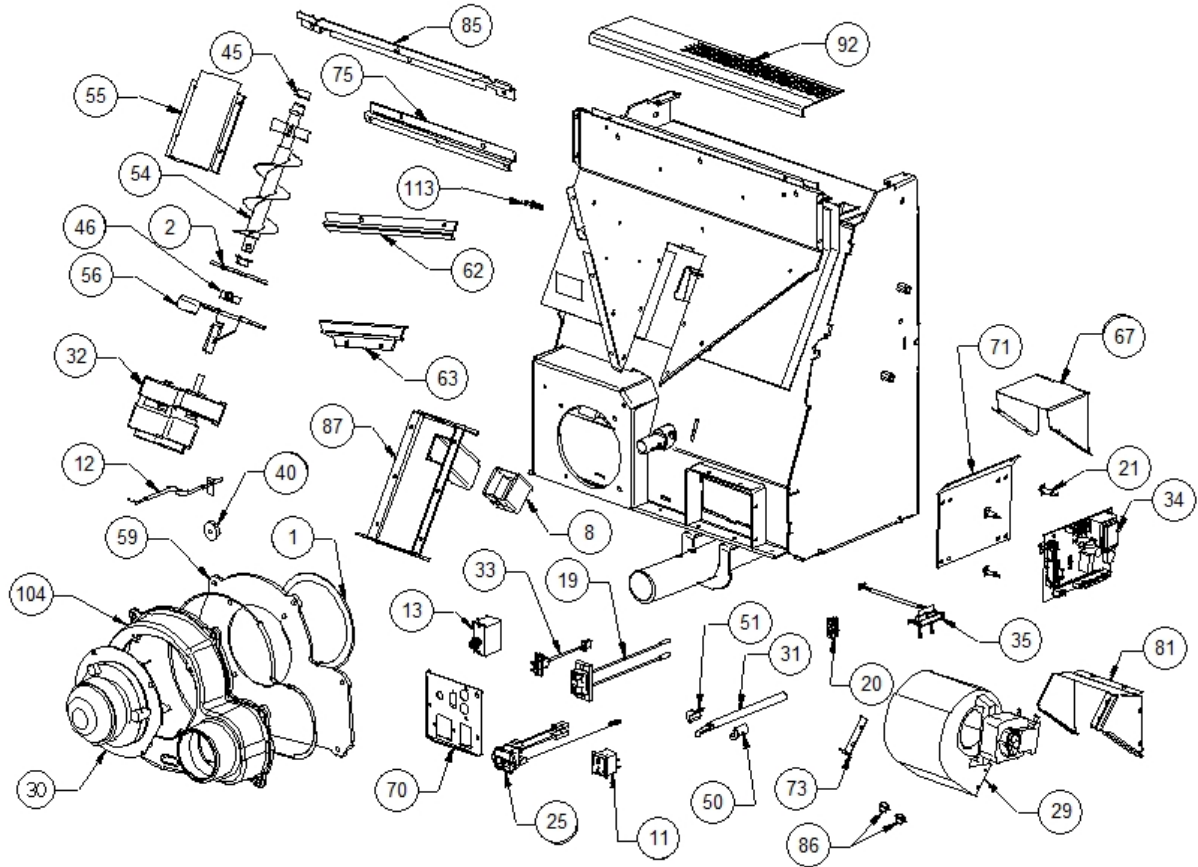

Image 		Code 	Description	Quantité dessin
1		000006760	GARNITURE/TRESSE 10X3 mm	1
2		000006760	GARNITURE/TRESSE 10X3 mm	1
8		000006775	GARNITURE/TRESSE 20X2 mm	1
11		002000504	INTERRUPTEUR BIPOLAIRE	1
12		002000564	SONDE	1
13		002000566	THERMOSTAT À BULBE 85°C	1
19		002001324	CONNECTEUR	1
20		002001663	BORNIER	1
21		002006202	ENTRETOISE CARTE	4
25		002270298	FICHE TRIPOLAIRE	1
29		002271020	MOTEUR CENTRIFUGE	1
31		002271030	BOUGIE ALLUMAGE 300 W CÂBLE 500 mm	1
32		002271032	MOTORÉDUCTEUR	1
33		002272551	CÂBLE ÉLECTRIQUE	1
34		002272575	CARTE ÉLECTRONIQUE	1
35		002272583	CAPTEUR DÉBITMÈTRE	1
40		002273006	TAMPON EN CAOUTCHOUC	1
45		002277405	DOUILLES BRIDÉES	2
46		002277410	BAGUE 30X10 mm	1
50		002277576	SUPPORT RÉSTANCE FILETÉ ZINGUÉ	1
51		002277577	SUPPORT RÉSTANCE ZINGUÉ	1
54		002278403	SPIRALE PELLET	1
55		002279323	COUVERCLE SPIRALE	1
56		002279512	BRIDE MOTORÉDUCTEUR ZINGUÉE	1
59		002287042	BRIDE COQUE VIS SANS FIN	1
62		002287045	ÉQUERRE THERMOSTAT	1
63		002287046	ÉQUERRE PROTÈGE-TUYAUX	1
67		002287050	CARTER SORTIE FUMÉE	1
70		002287058	BRIDE ZINGUÉE	1
71		002287059	SUPPORT CARTE ÉLECTRONIQUE ZINGUÉ	1
73		002287063	BRIDE MOTEUR CENTRIFUGE	1
75		002287066	BRIDE GRILLE RÉSERVOIR	1
81		002287076	BOÎTIER VENTILATION ZINGUÉ	1
85		002287097	SUPPORT CÉRAMIQUE ZINGUÉ	1
86		002303006	TAMPON EN CAOUTCHOUC	3
87		003277217	ENSEMBLE TUYAU D'ALIMENTATION PELLET NOIR	1
92		003277629	GRILLE PROTECTION NOIR	1
104		003278134	COQUE FONTE NOIRE	1
113		006277069	RACCORD POUR TUBE 6 mm	1