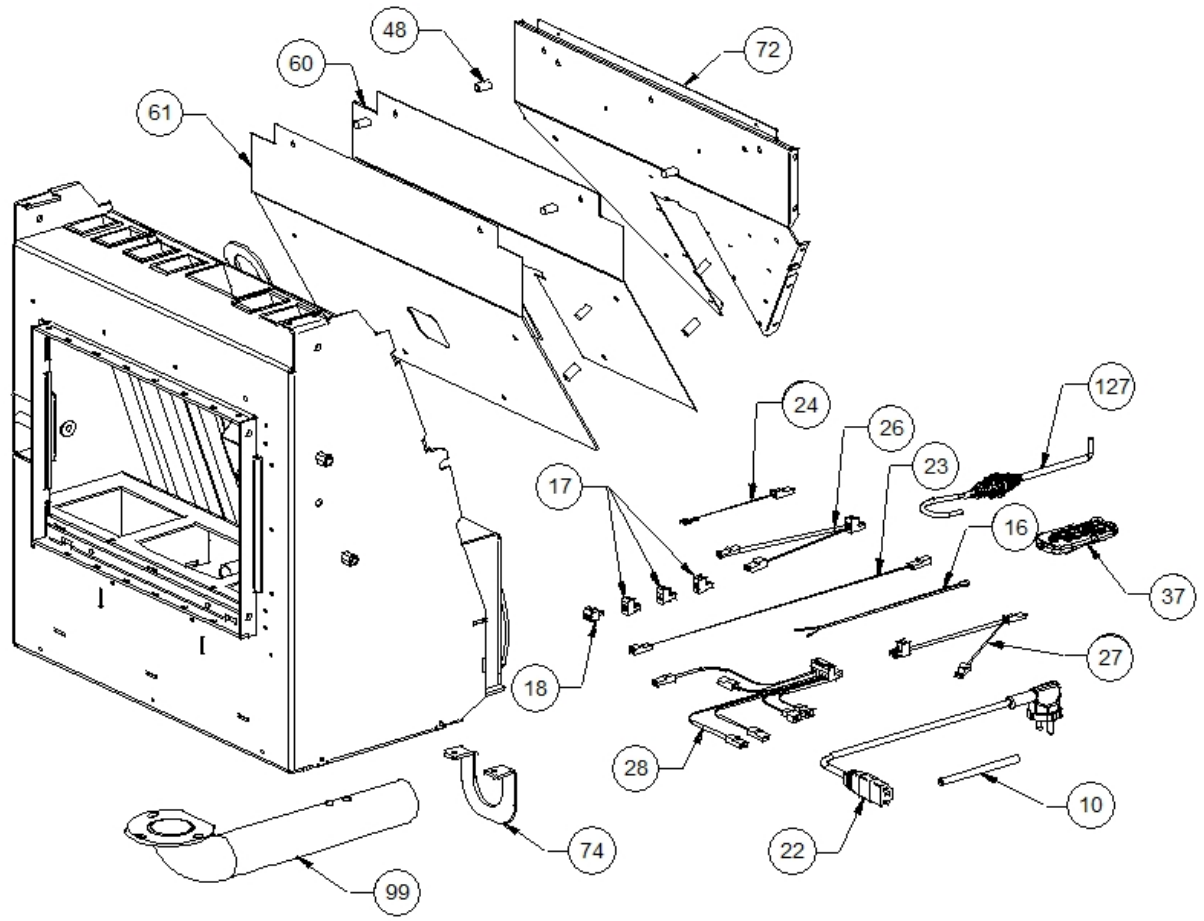

Image 		Code 	Description	Quantité dessin
1		000006760	GARNITURE/TRESSE 10X3 mm	1
2		000006760	GARNITURE/TRESSE 10X3 mm	1
8		000006775	GARNITURE/TRESSE 20X2 mm	1
11		002000504	INTERRUPTEUR BIPOLAIRE	1
12		002000564	SONDE	1
13		002000566	THERMOSTAT À BULBE 85°C	1
19		002001324	CONNECTEUR	1
20		002001663	BORNIER	1
21		002006202	ENTRETOISE CARTE	4
25		002270298	FICHE TRIPOLAIRE	1
29		002271020	MOTEUR CENTRIFUGE	1
31		002271030	BOUGIE ALLUMAGE 300 W CÂBLE 500 mm	1
32		002271032	MOTORÉDUCTEUR	1
33		002272551	CÂBLE ÉLECTRIQUE	1
34		002272575	CARTE ÉLECTRONIQUE	1
35		002272583	CAPTEUR DÉBITMÈTRE	1
40		002273006	TAMPON EN CAOUTCHOUC	1
45		002277405	DOUILLES BRIDÉES	2
46		002277410	BAGUE 30X10 mm	1
50		002277576	SUPPORT RÉSTANCE FILETÉ ZINGUÉ	1
51		002277577	SUPPORT RÉSTANCE ZINGUÉ	1
54		002278403	SPIRALE PELLET	1
55		002279323	COUVERCLE SPIRALE	1
56		002279512	BRIDE MOTORÉDUCTEUR ZINGUÉE	1
59		002287042	BRIDE COQUE VIS SANS FIN	1
62		002287045	ÉQUERRE THERMOSTAT	1
63		002287046	ÉQUERRE PROTÈGE-TUYAUX	1
67		002287050	CARTER SORTIE FUMÉE	1
70		002287058	BRIDE ZINGUÉE	1
71		002287059	SUPPORT CARTE ÉLECTRONIQUE ZINGUÉ	1
73		002287063	BRIDE MOTEUR CENTRIFUGE	1
75		002287066	BRIDE GRILLE RÉSERVOIR	1
81		002287076	BOÎTIER VENTILATION ZINGUÉ	1
85		002287097	SUPPORT CÉRAMIQUE ZINGUÉ	1
86		002303006	TAMPON EN CAOUTCHOUC	3
87		003277217	ENSEMBLE TUYAU D'ALIMENTATION PELLET NOIR	1
92		003277629	GRILLE PROTECTION NOIR	1
104		003278134	COQUE FONTE NOIRE	1
113		006277069	RACCORD POUR TUBE 6 mm	1