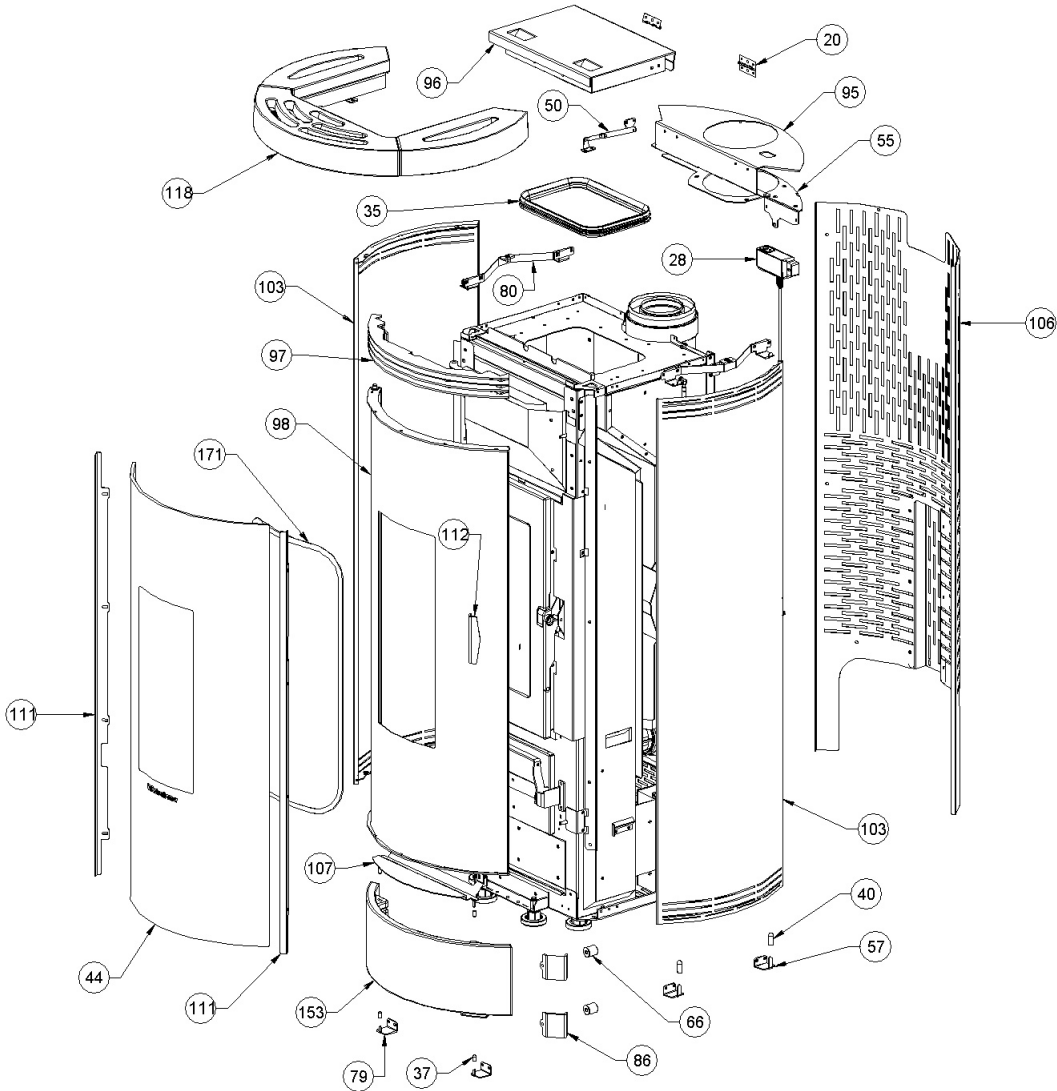

001283600-002_[2021]_01_05

Bianco

Image	Code	Description	Quantité dessin
20	002208066	CHARNIÈRE COUVERCLE RÉSERVOIR NOIR	2
28	002272714	MODULE D'URGENCE 868 + PLAT 720mm	1
35	002273386	GARNITURE	1
37	002273402	CAPUCHON	4
40	002273430	CAPUCHON	4
44	002276498	VITRE SÉRIGRAPHIÉ	1
50	002290980	TIGE À RESSORT	1
55	002291852	PLAQUE ZINGUÉE	1
57	002292047	ÉTRIER ZINGUÉ	4
66	002292090	AIMANT	2
79	002292183	SUPPORT ZINGUÉ	2
80	002292197	SUPPORT ZINGUÉ	2
86	002292880	ÉTRIER ZINGUÉ	2
95	003279870	SUPPORT D'ÉCRAN NOIR	1
96	003279872	ENSEMBLE COUVERCLE RÉSERVOIR NOIR	1
97	003279875	GRILLE NOIRE	1
98	003279876	ENSEMBLE PORTE NOIR	1
103	003279922	FLANC BLANC	2
106	003279970	RETRO	1
107	003279974	ÉTRIER BLOQUE-CÉRAMIQUES ZINGUÉ	1
111	003279999	CADRE NOIR	2
112	003280004	POIGNÉE EXTERNE	1
118	004270247	ENSEMBLE CÉRAMIQUES POUR TOP	1
153	007273772	CARREAU CÉRAMIQUE BLANC	1