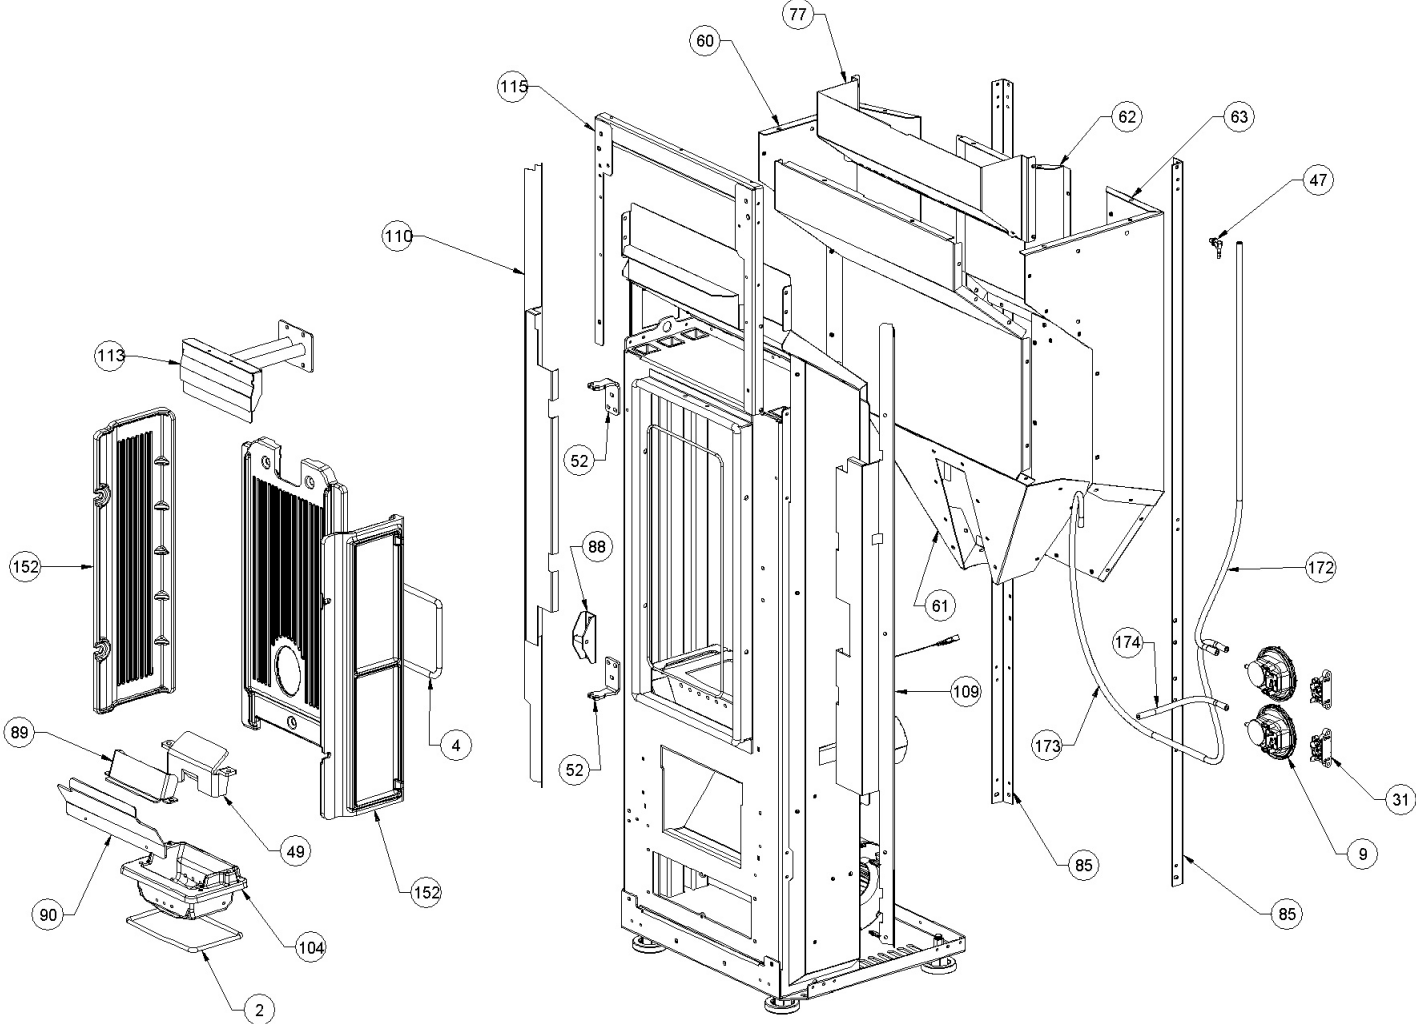

Image	Code	Description	Quantité dessin
171	000006774	GARNITURE/TRESSE 10X2 mm	1
28	002270798	CÂBLE PLAT 720MM MODULE D'URGENCE	1

Image	Code	Description	Quantité dessin
2	000006781	GARNITURE/TRESSE 6 mm	1
4	000006791	GARNITURE/TRESSE 8 mm	1
9	002000589	PRESSOSTAT 605.99879 HUBACONTROL	2
31	002273028	SUPPORT PLASTIQUE	2
47	002289028	RACCORD POUR TUBE 6 mm	1
49	002290908	DIVISEUR BRASIER ACIER	1
52	002291824	CHARNIÈRE ACIER INOX	2
60	002292060	PAROI ZINGUÉE	1
61	002292061	PAROI ANTÉRIEURE RÉSERVOIR ZINGUÉE	1
62	002292062	FERMETURE POSTÉRIEURE ZINGUÉE	1
63	002292064	PAROI ZINGUÉE	1
77	002292179	ÉTRIER PROTECTION CONTRE LA CHALEUR	1
85	002292878	CORNIÈRE ZINGUÉE	2
88	003278874	ANCRAGE POIGNÉE	1
89	003279316	PARE-FLAMME	1
90	003279779	DÉFLECTEUR NOIR	1
104	003279958	BRASIER FONTE	1
109	003279997	CORNIÈRE NOIRE	1
110	003279998	CORNIÈRE GAUCHE NOIRE	1
113	003280013	DÉFLECTEUR NOIR	1
115	003280373	CORNIÈRE NOIRE	1
152	007270354	PAROI FONTE	2
172	000006913	TUYAU SIL.TRAS.D.INT = 4 D.EST = 8	1
173	000006913	TUYAU SIL.TRAS.D.INT = 4 D.EST = 8	1

Image	Code	Description	Quantité dessin
174	000006917	SIL.RED TUBE.D.INT = 4 D.EST = 8	1