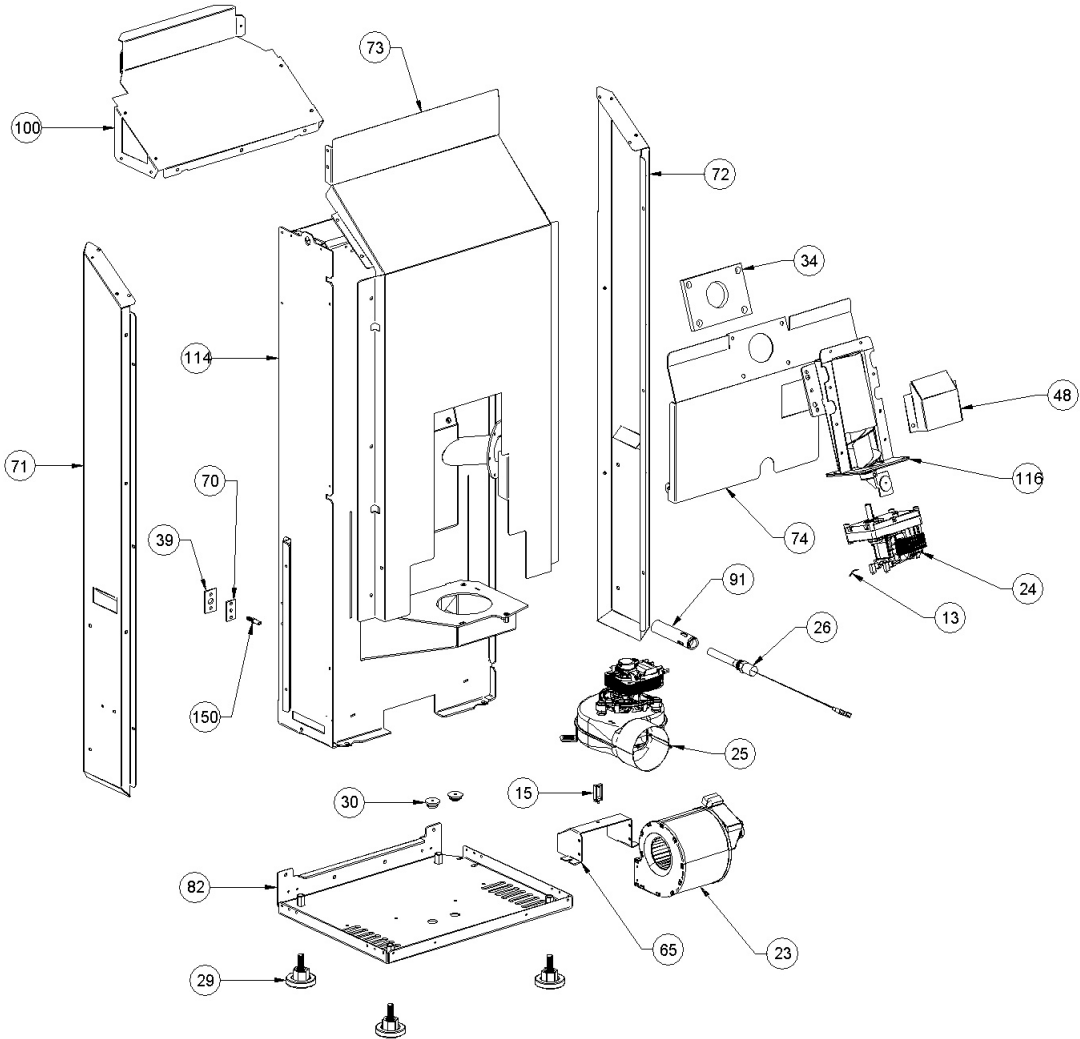

Image	Code	Description	Quantité dessin
3	000006784	GARNITURE/TRESSE 15 mm	1
8	002000548	PRISE AVEC INTERRUPTEUR ET PORTE-FUSIBLE	1
8	002000683	FUSIBLE 5 A	1
10	002000622	THERMOSTAT BULBE 85 °C CAEM	1
14	002001663	BORNIER	1
15	002001692	BLOQUE-CÂBLE	3
18	002006202	ENTRETOISE CARTE	2
27	002272675	CARTE ELECTRONIQUE VENTILEE + CANALISATION	1
29	002273003	PIED CAOUTCHOUC M10 50X25 mm	6
32	002273111	CAOUTCHOUC ANTI-VIBRATIONS	2
33	002273114	ENTRETOISE	2
36	002273394	GARNITURE	1
38	002273421	GARNITURE	1
43	002276447	VITROCÉRAMIQUE	1
45	002279585	RIVET 5X46 BRUNI	2
46	002288763	ÉQUERRE THERMOSTAT	1
51	002291500	INSPECTION ZINGUÉE	1
53	002291835	RACCORD POUJOLAT	1
54	002291851	ÉTRIER ZINGUÉ	4
56	002291994	ÉTRIER ZINGUÉ	1
58	002292051	ÉTRIER ZINGUÉ	1
59	002292052	ÉTRIER ZINGUÉ	1
64	002292087	TUYAU FUMÉES 80 mm	1
67	002292094	SUPPORT ZINGUÉ	1

Image	Code	Description	Quantité dessin
75	002292176	ÉTRIER ZINGUÉ	1
76	002292177	RETRO ZINGUÉ	1
78	002292180	SUPPORT ZINGUÉ	1
81	002292584	ÉTRIER ZINGUÉ	2
83	002292713	ENSEMBLE SUPPORT ZINGUÉ	1
84	002292734	PLAQUE ZINGUÉE	1
88	003278874	ANCRAGE POIGNÉE	1
92	003279792	TIROIR CENDRES NOIR	1
93	003279793	POIGNÉE NOIR	1
99	003279882	ENSEMBLE TUYAU PRISE D'AIR NOIR	1
101	003279920	ENSEMBLE CHARNIÈRE SUPÉRIEURE NOIR	1
102	003279921	ENSEMBLE CHARNIÈRE SUPÉRIEURE NOIR	1
105	003279959	PORTE FONTE NOIR	1
108	003279996	CARTER NOIR	1
149	006277136	DOUILLE	1
175	000006789	JOINT 12 mm	1
176	000006792	GARNITURE/TRESSE 4 mm	1