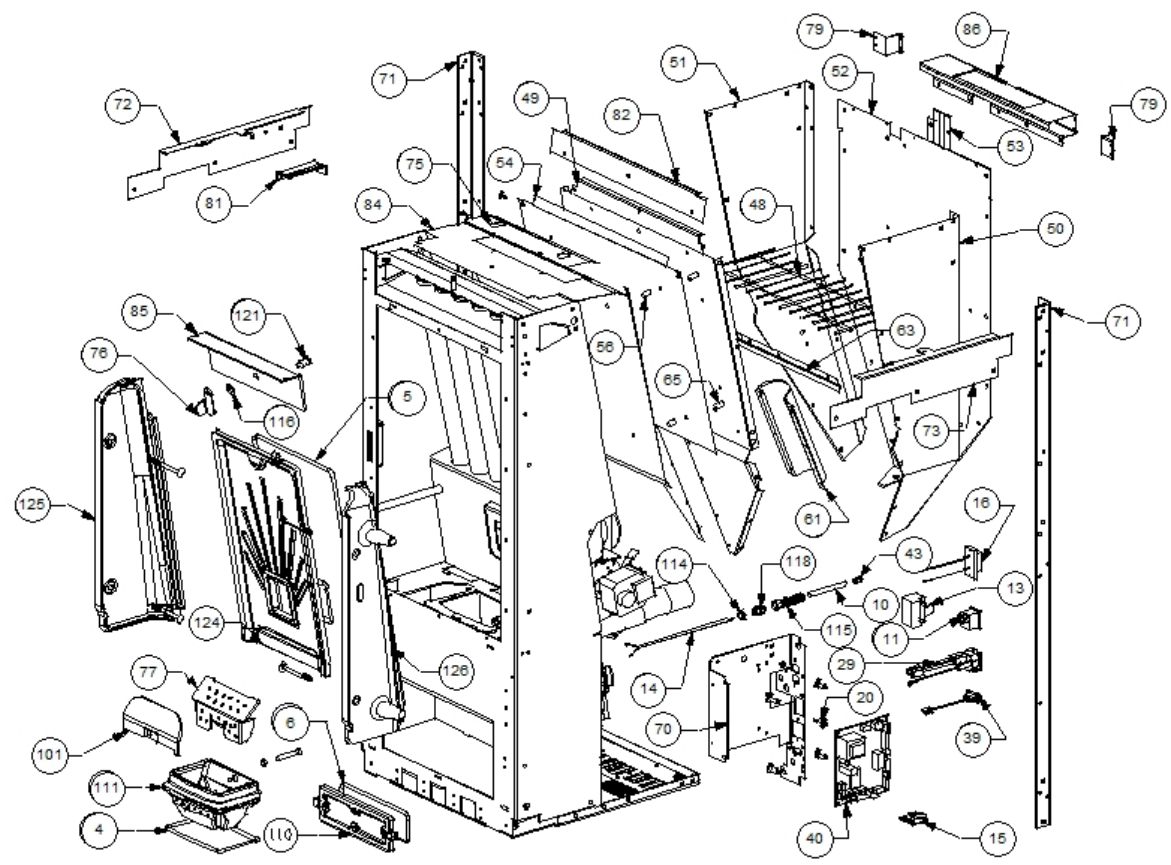

Image  	Code 	Description	Quantité dessin
3	000006761	GARNITURE/TRESSE 4 mm	1
7	000006766	GARNITURE/TRESSE 8 mm	1
8	000006766	GARNITURE/TRESSE 8 mm	1
36	002272502	TÉLÉCOMMANDE	1
38	002272544	AFFICHEUR LED	1
41	002273001	POMMEAU	2
42	002273003	PIED CAOUTCHOUC M10 50X25 mm	4
45	002273007	BOÎTIER PLASTIQUE	1
55	002277389	DOS PERFORÉ ZINGUÉ	1
57	002277403	CHARNIÈRE COUVERCLE RÉSERVOIR NOIR	2
62	002277443	RIVET 5X46 BRUNI	2
64	002277472	TIGE GUIDE COUVERCLE	1
66	002277549	CADRE BLOQUE-VITRE	4
69	002277585	ÉQUERRE SUPPORT PORTE NOIRE	1
80	002278221	TIGE GUIDE RACLEURS	2
87	002278751	COUVERCLE GRIS	1
88	002278752	COUVERCLE RÉSERVOIR GRIS	1
89	002303000	POIGNÉE	1
91	003277066	TIROIR CENDRES NOIR	1
92	003277094	DÉFLECTEUR AIR NOIR	1
93	003277095	DÉFLECTEUR AIR NOIR	1
94	003277181	FLANC GRIS	2
95	003277182	PORTE NOIRE	1
96	003277183	GRILLE NOIRE	1
97	003277184	FLANC ROUGE	2
99	003277186	BRIDE PORTE ROUGE	1
102	003277433	POIGNÉE NOIR	1
103	003277444	GRILLE PROTECTION NOIR	1
104	003277471	ÉTRIER TIROIR CENDRES NOIR	2
105	003277481	ÉQUERRE BLOQUE-PORTE NOIRE	1
106	003277482	ÉQUERRE BLOQUE-PORTE NOIRE	1
113	004278115	ENSEMBLE PORTE ET FAÇADE NOIRE	1
116	006000827	RONDELLE ÉLASTIQUE 10 mm	2
117	006003200	FICHE 24X4 mm	1
119	006008600	DOUILLE	1
120	006273006	RESSORT	2
122	006277400	HEXAGONE POUR RÉGLAGE	1
123	006277401	PIVOT LAITON	1
127	007273153	COUVERTURE CÉRAMIQUE BORDEAUX	1
130	009278200	TISONNIER	1