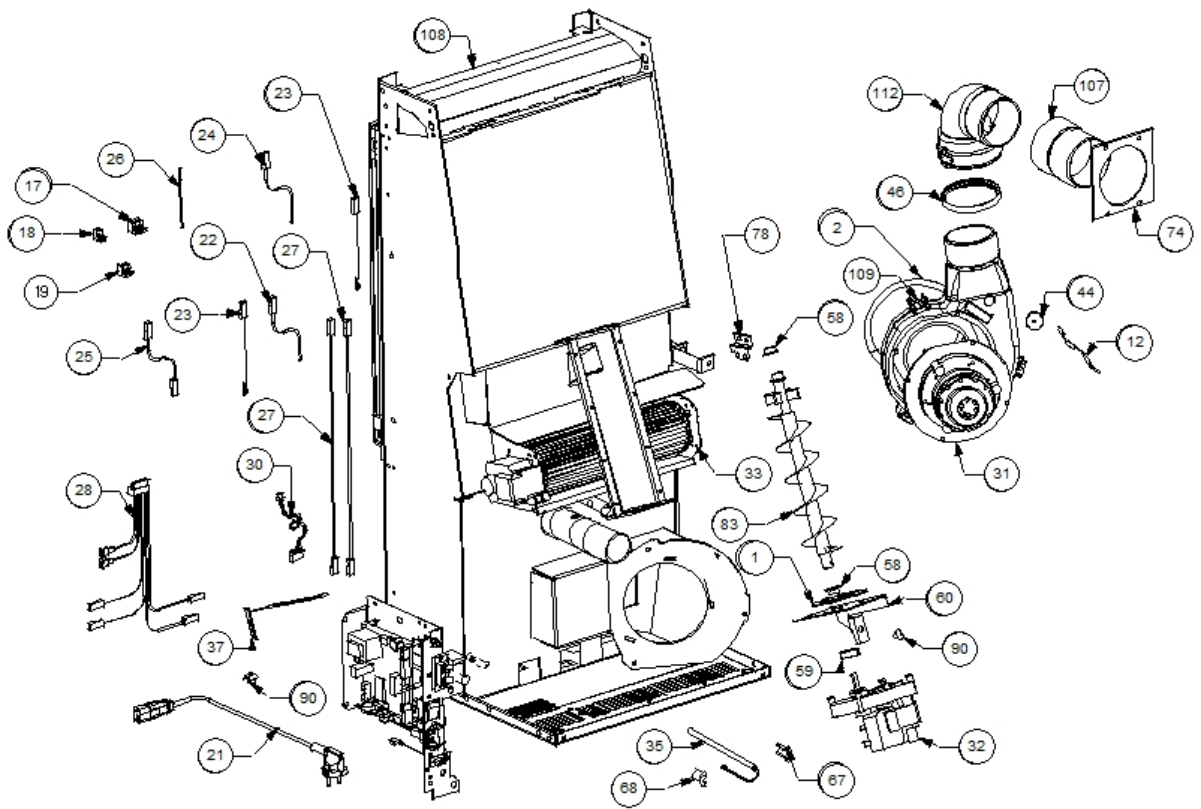

Image  	Code 	Description	Quantité dessin
4	000006762	GARNITURE/TRESSE 6 mm	1
5	000006762	GARNITURE/TRESSE 6 mm	1
6	000006763	GARNITURE/TRESSE 6 mm	1
10	000006906	TUBE 8 mm	1
11	002000504	INTERRUPTEUR BIPOLAIRE	1
13	002000566	THERMOSTAT À BULBE 85°C	1
14	002000570	SONDE 550 mm	1
15	002000586	CHRONOTHERMOSTAT	1
16	002001309	BORNE CAISSES	1
20	002006202	ENTRETOISE CARTE	5
29	002270268	FICHE TRIPOLAIRE	1
39	002272551	CÂBLE ÉLECTRIQUE	1
40	002272563	CARTE ÉLECTRONIQUE	1
43	002273005	CAPUCHON	1
48	002277067	GRILLE PROT. RÉSERVOIR BABY F.CR. D	1
49	002277128	PAROI ANTÉRIEURE RÉSERVOIR ZINGUÉE	1
50	002277137	FLANC DROIT RÉSERVOIR	1
51	002277138	FLANC GAUCHE RÉSERVOIR	1
52	002277139	PAROI POSTÉRIEURE RÉSERVOIR ZINGUÉE	1
53	002277146	BOÎTIER PROTECTION SYNOPTIQUE	1
54	002277162	SÉPARATEUR DE CHALEUR RÉSERVOIR	1
56	002277400	ENTRETOISE 8X12 mm	4
61	002277431	COUVERCLE SPIRALE	1
63	002277462	ÉQUERRE THERMOSTAT	1
65	002277537	ENTRETOISE 8X18 mm	5
70	002277592	SUPPORT CARTE ÉLECTRONIQUE ZINGUÉ	1
71	002277719	CORNIÈRE ZINGUÉE	2
72	002277776	CORNIÈRE GAUCHE GRISE	1
73	002277777	CORNIÈRE DROITE GRIS	1
75	002278113	COUVERCLE INSPECTION ZINGUÉ	1
76	002278168	VERROU BLOQUE-FONTE	1
77	002278171	DIVISEUR BRASIER ACIER	1
79	002278220	ÉQUERRE FERMETURE RÉSERVOIR ZINGUÉE	2
81	002278222	BRIDE TIGE COUVERCLE RÉSERVOIR	1
82	002278223	FLANC RÉSERVOIR	1
84	002278505	SÉPARATEUR DE CHALEUR ZINGUÉ	1
85	002278608	DÉFLECTEUR POUR FONTE EXTRACTIBLE	1
86	002278750	BRIDE CARTER AFFICHEUR	1
101	003277411	PARE-FLAMME NOIR	1
111	003278123	BRASIER FONTE PERFORÉ	1
114	006000710	"ÉCROU 1/8""	1
115	006000711	ÉCROU AVEC RESSORT	1
116	006000827	RONDELLE ÉLASTIQUE 10 mm	2
118	006008507	CORPS DROIT 1/8	1
121	006277023	PIVOT ACIER	1
124	007270075	PAROI FONTE	1
125	007270076	PAROI FONTE	1
126	007270077	PAROI FONTE	1