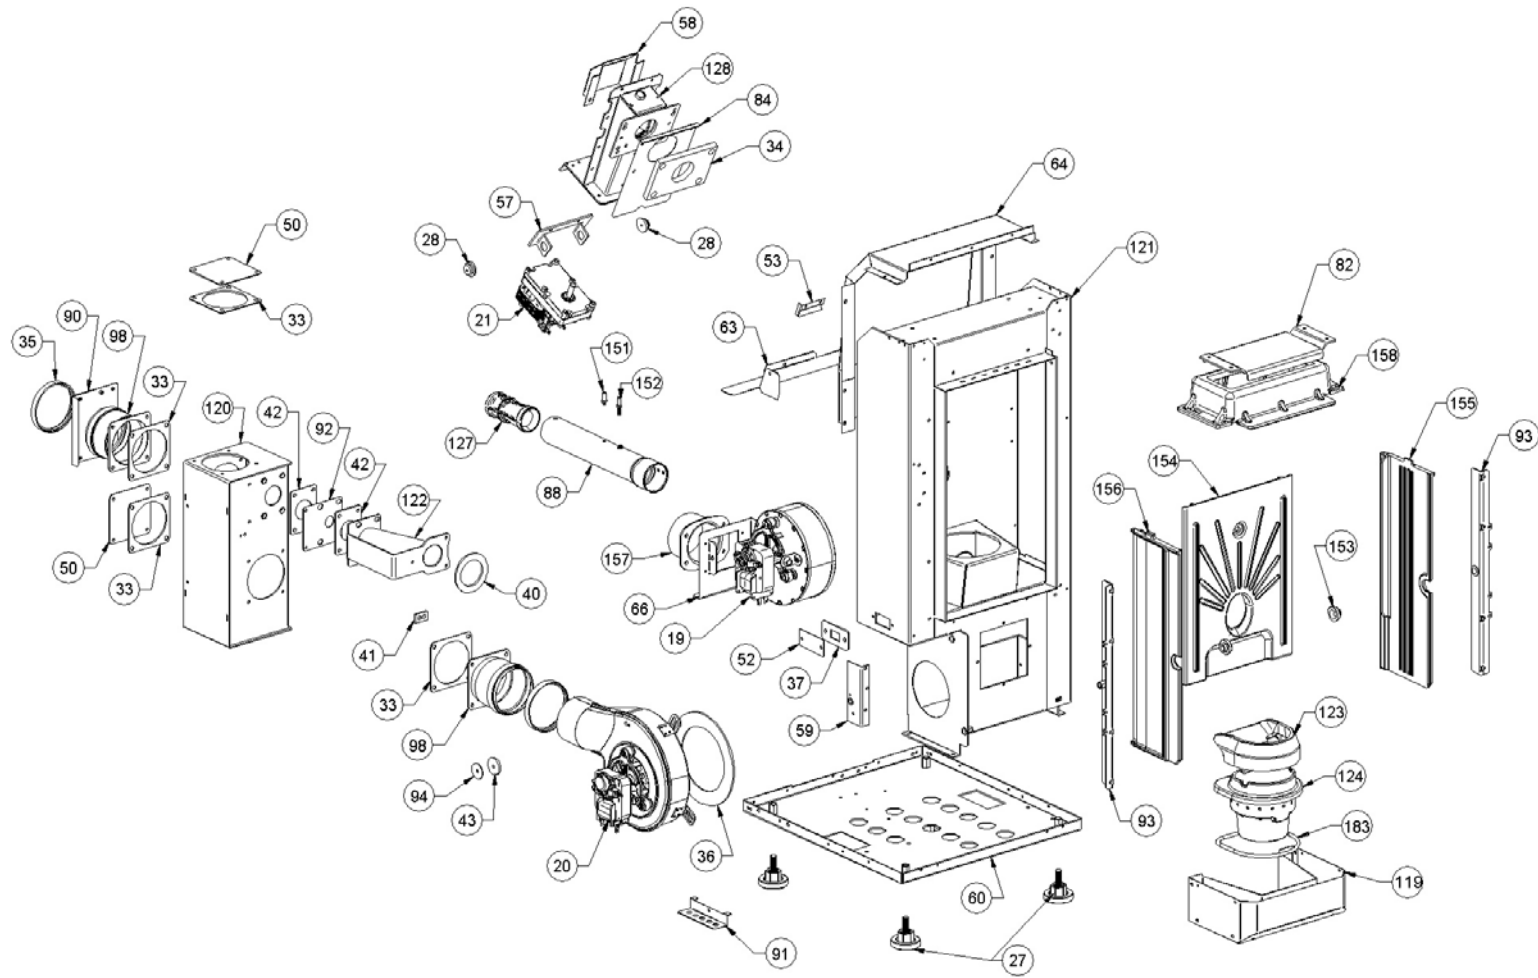

ÉTRIER PROTECTION CONTRE LA CHALEUR

1

FERMETURE ZINGUÉE

1

001289950-000_[2024]_02_04

Image	Code	Description	Quantité dessin
81	002292947	PROTECTION ZINGUÉE	1
85	002293265	CORNIÈRE ZINGUÉE	2
86	002293267	SUPPORT CARTE ZN MIRKA	1
87	002293268	SUPPORT PRESSOSTAT ZN MIRKA	1
99	003280295	DÉFLECTEUR NOIR	1
102	003280304	CHARNIÈRE SUPÉRIEURE NOIRE	1
103	003280305	CHARNIÈRE INFÉRIEURE NOIR	1
104	003280307	ÉTRIER ZINGUÉ	1
106	003280437	CORNIÈRE NOIRE	1
117	003280670	PROFIL FLANCS NOIR	2
182	000006913	TUYAU SIL.TRAS.D.INT = 4 D.EST = 8	1