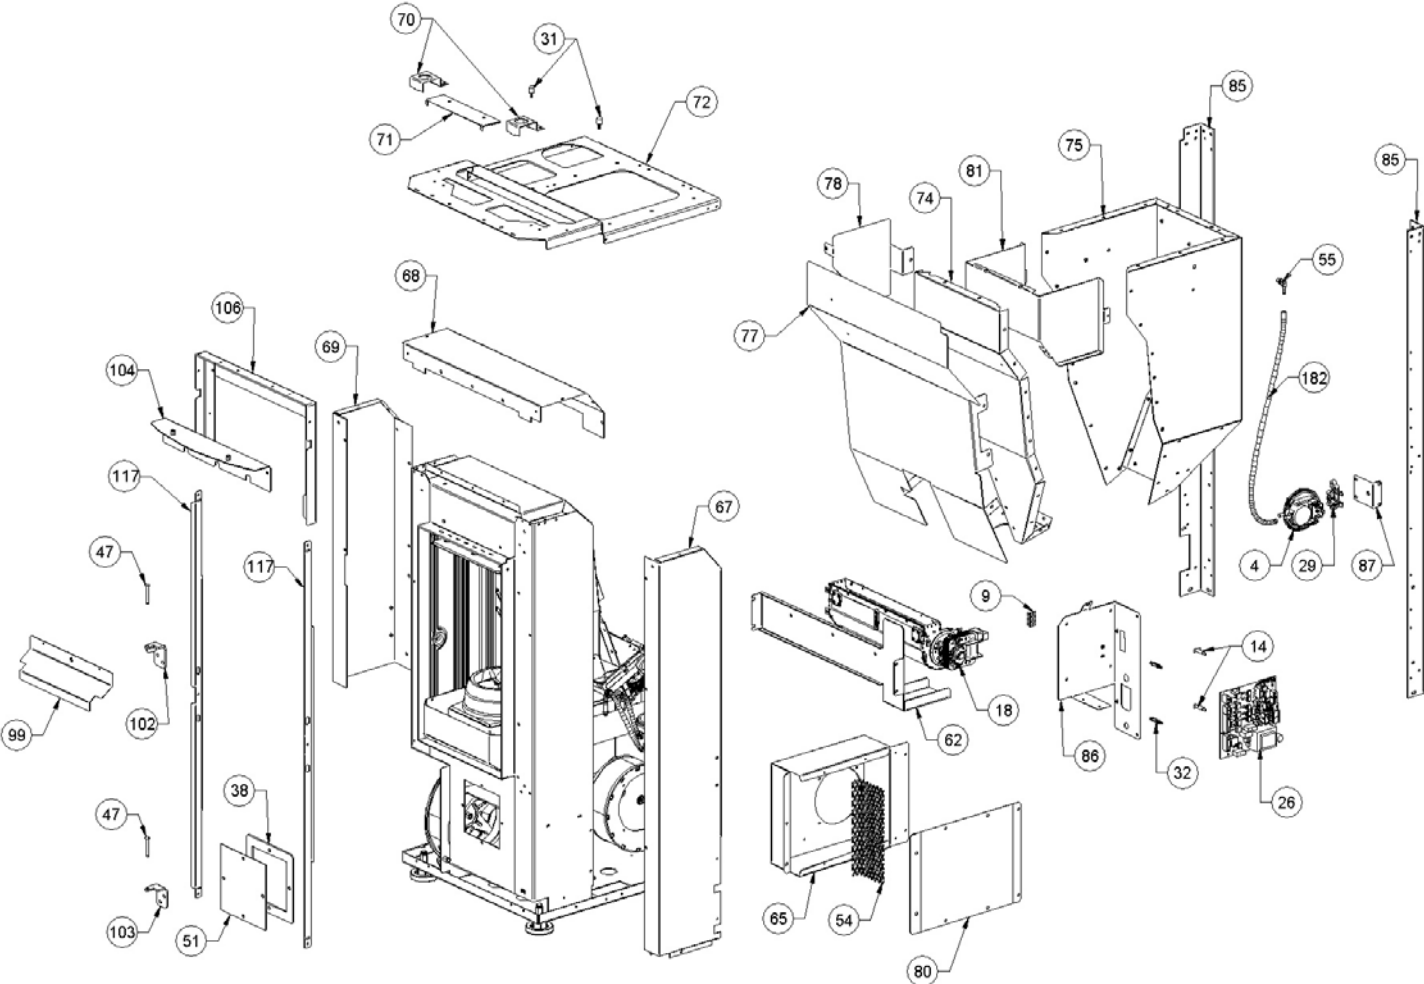

RONDELLE ÉLASTIQUE 10 mm

1

DOUILLE

1

001289950-000_[2024]_01_04

Image	Code	Description	Quantité dessin
159	007273748	COUVERTURE CÉRAMIQUE BORDEAUX	1
181	000006789	JOINT 12 mm	1
186	000006792	GARNITURE/TRESSE 4 mm	1
187	000006774	GARNITURE/TRESSE 10X2 mm	1

Image	Code	Description	Quantité dessin
4	002000589	PRESSOSTAT 605.99879 HUBACONTROL	1
9	002001663	BORNIER	1
14	002006202	ENTRETOISE CARTE	2
18	002271003	MOTEUR TANGENTIEL X BABY FIAM	1
26	002272755	CARTE 2CANAL 5S 128K X025_A03	1
29	002273028	SUPPORT PLASTIQUE	1
31	002273111	CAOUTCHOUC ANTI-VIBRATIONS	2
32	002273114	ENTRETOISE	2
38	002273370	GARNITURE	1
47	002277456	RIVET 5X35 BRUNI	2
51	002288754	INSPECTION ZINGUÉE	1
54	002288912	GRILLE ÉTIRÉE ZINGUÉE	1
55	002289028	RACCORD POUR TUBE 6 mm	1
62	002292662	SUPPORT ZINGUÉ	1
65	002292667	BOÎTIER CANALISATION ZINGUÉ	1
67	002292670	CARTER ZINGUÉ	1
68	002292671	CARTER ZINGUÉ	1
69	002292672	CARTER CANALISATION	1
70	002292857	SUPPORT ZINGUÉ	2
71	002292858	ÉTRIER ZINGUÉ	1
72	002292859	PLAQUE DE FIXATION	1
74	002292864	PAROI ANTÉRIEURE RÉSERVOIR ZINGUÉE	1
75	002292865	PAROI RÉSERVOIR ZINGUÉE	1
77	002292868	ÉTRIER PROTECTION CONTRE LA CHALEUR	1