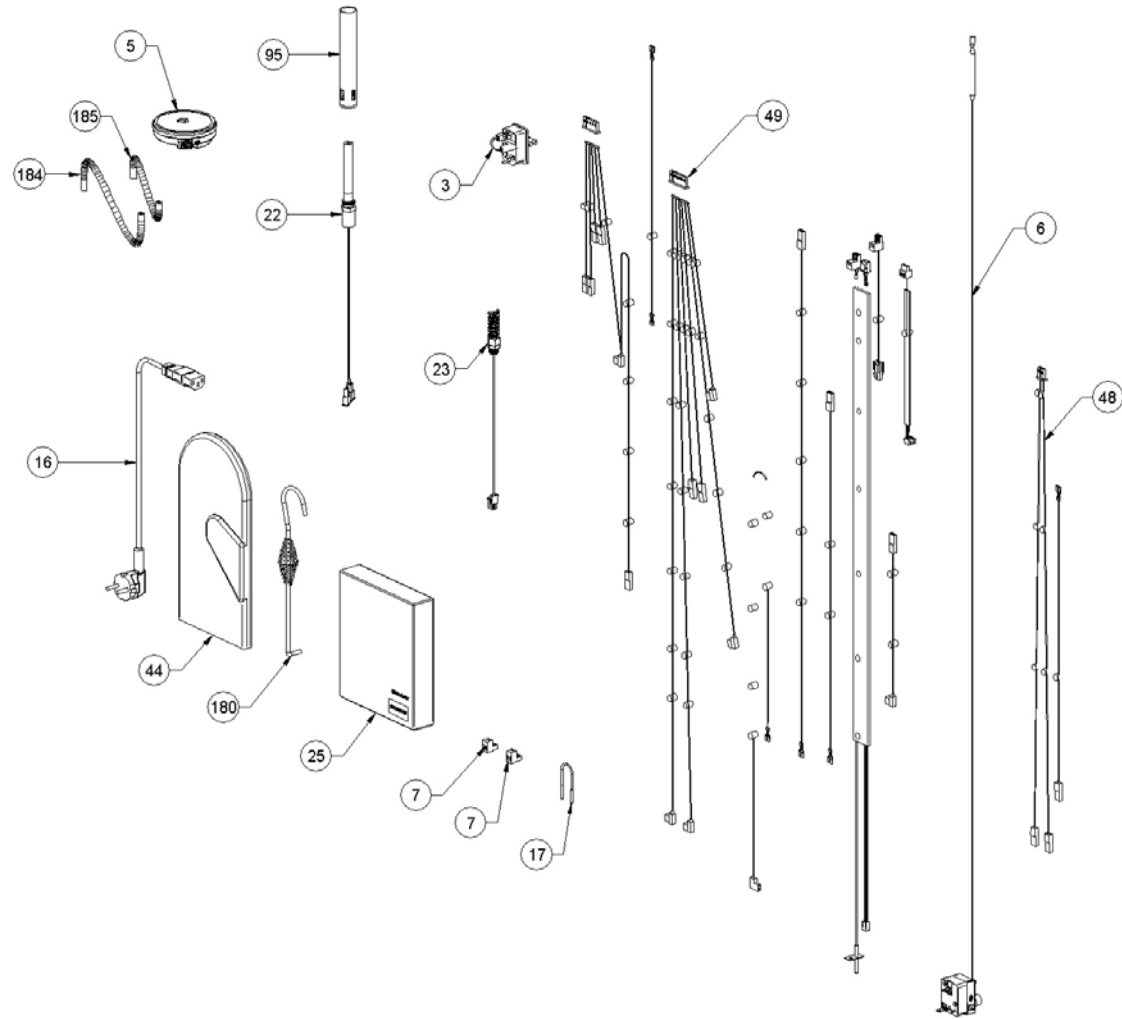

Image	Code	Description	Quantité dessin
82	002292948	CARTER ZINGUÉ	1
84	002293264	DÉFLECTEUR ALUMINIUM	1
88	002293278	TUBE VENTURI ZN L = 284	1
90	002293408	BRIDE DE FERMETURE DES FUMÉES ZN MIRKA	1
91	002293456	PLAQUE ARRIÈRE R6 T9 ZN SABRY 5.0	1
92	002293851	ÉQUERRE	1
93	002293517	NOIR GN HT 550 ANGY TOP TANK PLATE ASSY	2
94	002293570	BLACK GN HT 550 GN HT TANK PLATE ASSEMBLY ILARY TO	1
98	003280294	CONVOYEUR AIR	2
119	003280984	CASS.TIROIR CENDRE PEINTURE.SIL.NOIR MIRKA	1
120	003280985	BOÎTE À FUMÉE ASS.NOIR GN HT 550 MIRKA	1
121	003280986	CHAMBRE DE COMBUSTION	1
122	003280987	ENSEMBLE TUBE EGR NOIR GN HT 550 MIRKA	1
123	003280992	PARE-FLAMME	1
124	003281522	BRASERO EN FONTE	1
127	003281211	CUL. VENTURI DIAMÈTRE 19 (ÉPROUVÉ)	1
151	006277174	RACCORD POUR TUBE 6 mm	1
152	006277175	RACCORD POUR TUBE 6 mm	1
153	006277432	DOUILLE	2
154	007270268	FONTE FRONTALE	1
155	007270329	PAROI FONTE	1
156	007270330	PAROI FONTE	1
157	007270336	BAGUE FUMÉE FONTE	1
158	007270427	DÉFLECTEUR DE FUMÉE EN FONTE BRUTE MIRKA	1

Image	Code	Description	Quantité dessin
183	000006781	GARNITURE/TRESSE 6 mm	1

Image	Code	Description	Quantité dessin
3	002000548	PRISE AVEC INTERRUPTEUR ET PORTE-FUSIBLE	1
3	002000683	FUSIBLE 5 A	1
5	002000595	CAPTEUR DEPRESSION HUBA CONTROLE TYPE 401	1
6	002000621	THERMOSTAT BULBE 100°C CAEM	1
7	002001313	CONNECTEUR	2
16	002270002	CÂBLE D'ALIMENTATION	1
17	002270040	CÂBLE ÉLECTRIQUE	1
22	002271153	BOUGIE CÉRAMIQUE HF1311B01-B 300 W	1
23	002272721	ENSEMBLE TUBE AVEC SONDE NTC	1
25	002272752	TÉLÉCOMMANDE	1
44	002276002	GANT	1
48	002280164	CÂBLAGE ÉLECTRIQUE	1
49	002000706	SONDE FUMEE NTC 300°C L = 1MT	1
49	002280167	CÂBLAGE ÉLECTRIQUE	1
49	002280176	CÂBLAGE DU CAPTEUR DE DÉPRESSION HUBA	1
49	002280215	CÂBLAGE ÉNCOUDER	1
95	003279037	TUYAU RÉSISTANCE	1
180	009278200	TISONNIER	1
184	000006913	TUYAU SIL.TRAS.D.INT = 4 D.EST = 8	1
185	000006913	TUYAU SIL.TRAS.D.INT = 4 D.EST = 8	1