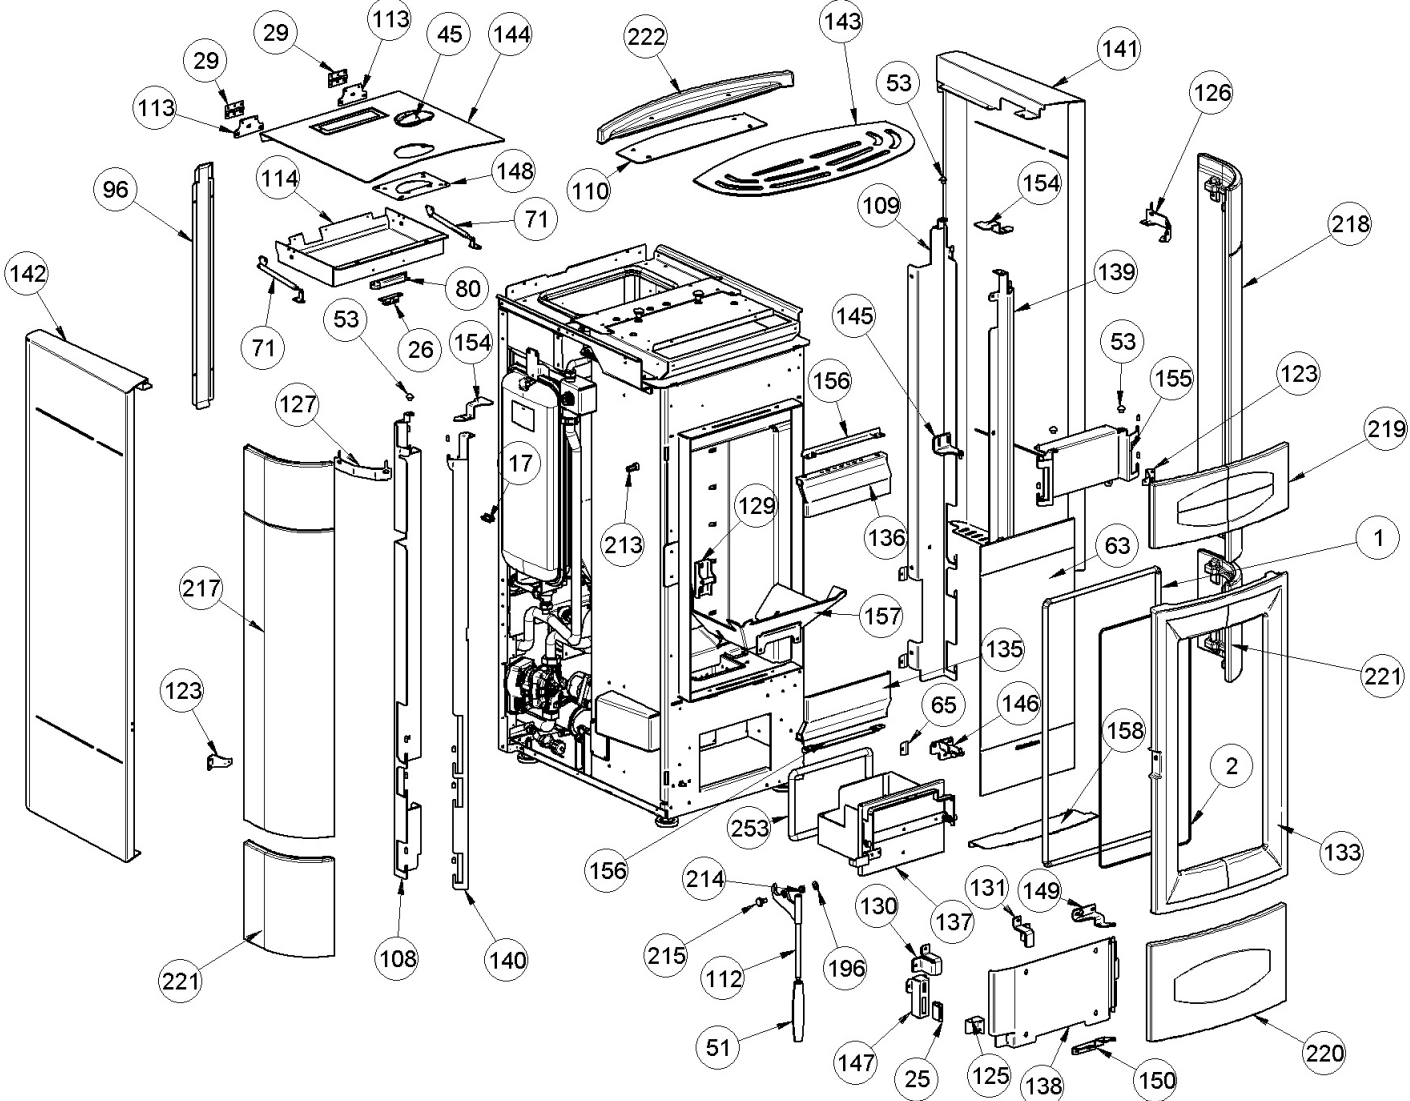

Image	Code	Description	Quantité dessin
134	003280053	ENSEMBLE CHAMBRE COMBUSTION NOIRE	1
161	003280163	RALLONGE PRISE D'AIR NOIR	1
185	006000710	"ÉCROU 1/8""	1
186	006000711	ÉCROU AVEC RESSORT	1
204	006003116	COLLIER SERRE-TUYAU	1
210	006008507	CORPS DROIT 1/8	1
211	006008510	"ROBINET DE VIDANGE AVEC BOUCHON 1/2"" "	1
212	006008528	VANNE DE SÉCURITÉ 3 bars	1
254	000006760	GARNITURE/TRESSE 10X3 mm	1

Image	Code	Description	Quantité dessin
1	000006789	JOINT 12 mm	2
2	000006792	GARNITURE/TRESSE 4 mm	1
17	002001692	BLOQUE-CÂBLE	5
25	002006213	FERMETURE MAGNÉTIQUE	1
26	002006216	FERMETURE MAGNÉTIQUE À DÉCLIC	1
29	002208066	CHARNIÈRE COUVERCLE RÉSERVOIR NOIR	2
45	002273024	POIGNÉE	1
51	002273108	POIGNÉE LEVIER	1
53	002273338	TAMPON EN CAOUTCHOUC	6
63	002276516	VITROCÉRAMIQUE	1
65	002277549	CADRE BLOQUE-VITRE	6
71	002290030	TIGE À RESSORT	2
80	002291475	SUPPORT ANGULAIRE ZINGUÉ	1
96	002292355	PROTECTION ZINGUÉE	1
108	002292382	SUPPORT ZINGUÉ	1
109	002292383	SUPPORT ZINGUÉ	1
110	002292385	PLAQUE ZINGUÉE	1
112	002292425	POIGNÉE À DÉCLIC	1
113	002292427	ÉTRIER ZINGUÉ	2
114	002292428	CONTRE-COUVERCLE GALVANISÉ	1
123	002292469	ÉTRIER FLANC ZINGUÉ	2
125	002292502	ÉTRIER ZINGUÉ	1
126	002292516	SUPPORT ZINGUÉ	1
127	002292517	SUPPORT ZINGUÉ	1