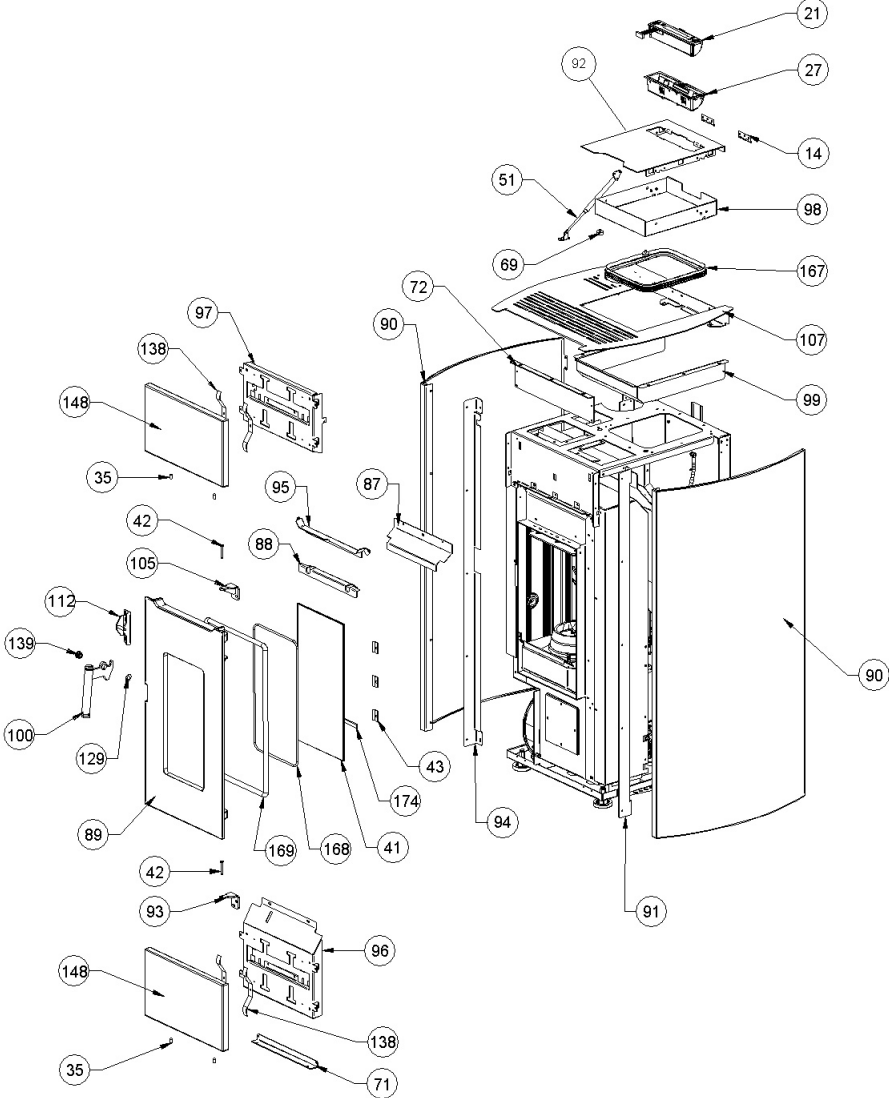

Image	Code	Description	Quantité dessin
3	002000548	PRISE AVEC INTERRUPTEUR ET PORTE-FUSIBLE	1
3	002000683	FUSIBLE 5 A	1
3	002000683	FUSIBLE 5 A	
4	002000589	PRESSOSTAT 605.99879 HUBACONTROL	
5	002000595	CAPTEUR DEPRESSION HUBA CONTROLE TYPE 401	
9	002001663	BORNIER	
13	002006202	ENTRETOISE CARTE	
16	002271115	MOTEUR TANGENTIEL	
19	002271153	BOUGIE CÉRAMIQUE HF1311B01-B 300 W	
20	002272721	ENSEMBLE TUBE AVEC SONDE NTC	
23	002272754	CARTE VENT 5S 128K X025_A02	
26	002273028	SUPPORT PLASTIQUE	
28	002273114	ENTRETOISE	
33	002273369	GARNITURE	
47	002288762	INSPECTION LATÉRALE	
48	002288763	ÉQUERRE THERMOSTAT	
49	002288891	BOÎTIER ZINGUÉ	
50	002289028	RACCORD POUR TUBE 6 mm	
53	002290794	ENSEMBLE SUPPORT ZINGUÉ	
55	002292612	SUPPORT ZINGUÉ	
56	002292616	CARTER ZINGUÉ	
57	002292625	ÉTRIER ZINGUÉ	
59	002292670	CARTER ZINGUÉ	
60	002292672	CARTER CANALISATION	

Image	Code	Description	Quantité dessin
76	002293268	SUPPORT PRESSOSTAT ZN MIRKA	
77	002293278	TUBE VENTURI ZN L = 284	
83	002293500	FERMETURE DU LOGEMENT ZN MIRKA	
84	002293501	CARTER TANGENTIEL ZN MIRKA	
85	003279037	TUYAU RÉSISTANCE	
103	003280986	CHAMBRE DE COMBUSTION	
110	003281190	DÉFLECTEUR NOIR	
111	003281211	CUL. VENTURI DIAMÈTRE 19 (ÉPROUVÉ)	
140	006277174	RACCORD POUR TUBE 6 mm	
141	006277175	RACCORD POUR TUBE 6 mm	
170	000006913	TUYAU SIL.TRAS.D.INT = 4 D.EST = 8	
172	000006913	TUYAU SIL.TRAS.D.INT = 4 D.EST = 8	