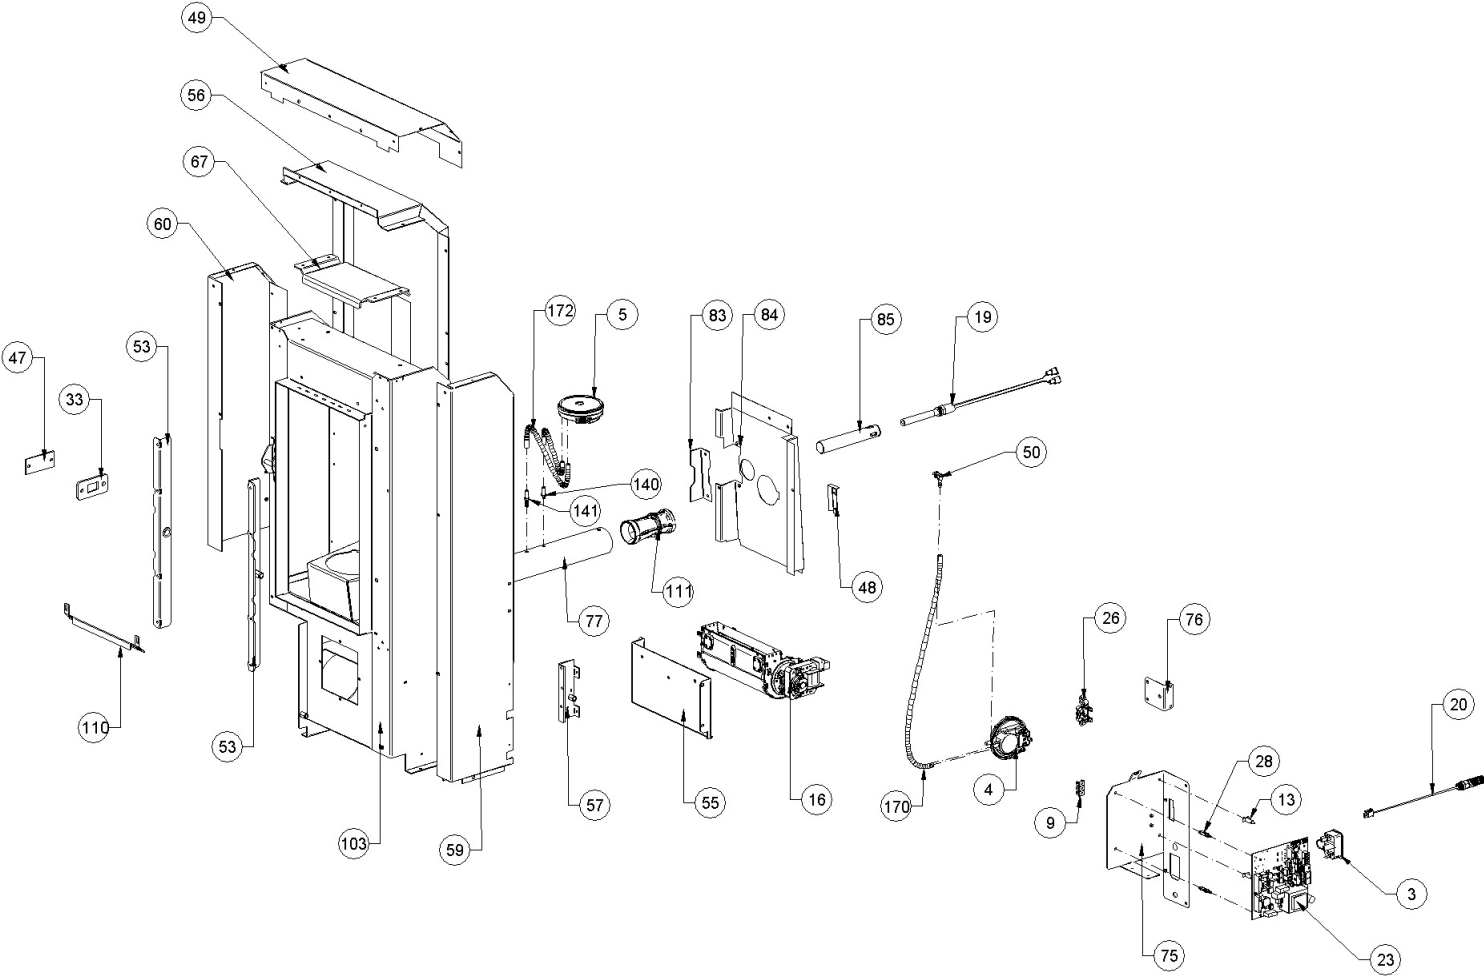

Image	Code	Description
6	002000621	THERMOSTAT BULBE 100°C CAEM
7	002001313	CONNECTEUR
15	002270002	CÂBLE D'ALIMENTATION
22	002272752	TÉLÉCOMMANDE
39	002276002	GANT
44	002000706	SONDE FUMEE NTC 300°C L = 1MT
44	002280167	CÂBLAGE ÉLECTRIQUE
44	002280176	CÂBLAGE DU CAPTEUR DE DÉPRESSION HUBA
166	009278200	TISONNIER

Image	Code	Description	Quantité dessin
3	002000548	PRISE AVEC INTERRUPTEUR ET PORTE-FUSIBLE	1
3	002000683	FUSIBLE 5 A	1
3	002000683	FUSIBLE 5 A	
4	002000589	PRESSOSTAT 605.99879 HUBACONTROL	
5	002000595	CAPTEUR DEPRESSION HUBA CONTROLE TYPE 401	
9	002001663	BORNIER	
13	002006202	ENTRETOISE CARTE	
16	002271115	MOTEUR TANGENTIEL	
19	002271153	BOUGIE CÉRAMIQUE HF1311B01-B 300 W	
20	002272721	ENSEMBLE TUBE AVEC SONDE NTC	
23	002272754	CARTE VENT 5S 128K X025_A02	
26	002273028	SUPPORT PLASTIQUE	
28	002273114	ENTRETOISE	
33	002273369	GARNITURE	
47	002288762	INSPECTION LATÉRALE	
48	002288763	ÉQUERRE THERMOSTAT	
49	002288891	BOÎTIER ZINGUÉ	
50	002289028	RACCORD POUR TUBE 6 mm	
53	002290794	ENSEMBLE SUPPORT ZINGUÉ	
55	002292612	SUPPORT ZINGUÉ	
56	002292616	CARTER ZINGUÉ	
57	002292625	ÉTRIER ZINGUÉ	
59	002292670	CARTER ZINGUÉ	
60	002292672	CARTER CANALISATION	