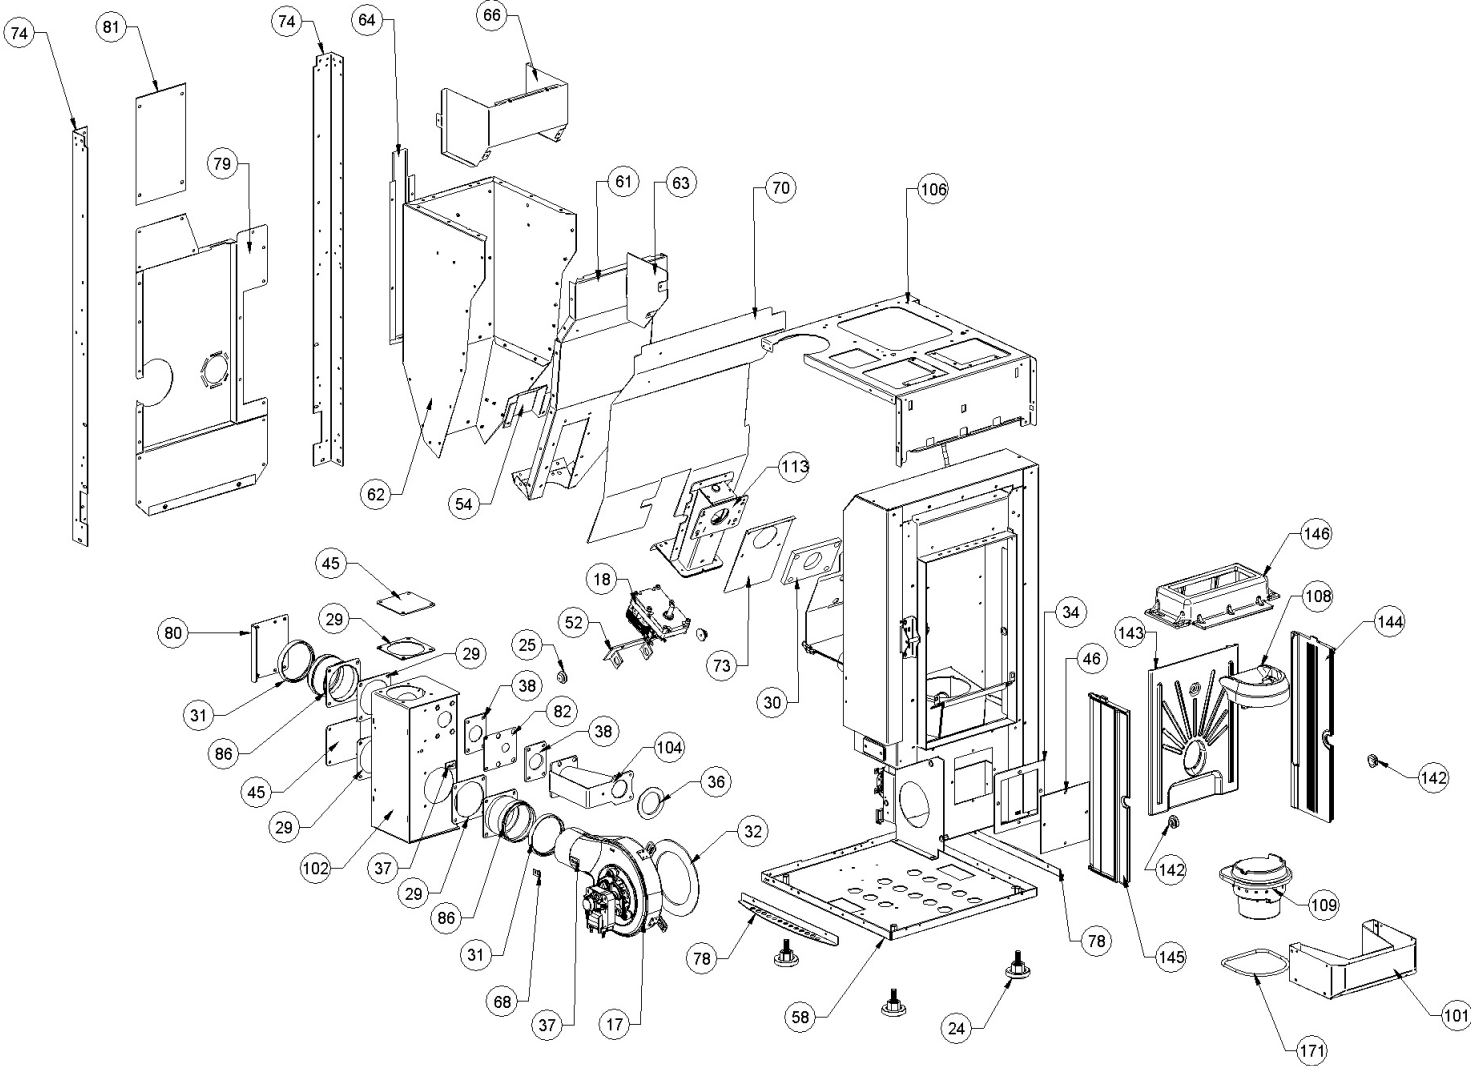

Image	Code	Description
112	003281234	ASS.AGG.HANDLE NOIR 321MT97003 MIRKA
129	006000827	RONDELLE ÉLASTIQUE 10 mm
138	006273012	RESSORT DE POUSSÉE POUR CÉRAMIQUES
139	006277136	DOUILLE
148	007273802	CÉRAMIQUE FLAMME NOIRE MIRKA
167	002273386	GARNITURE
168	000006792	GARNITURE/TRESSE 4 mm
169	000006789	JOINT 12 mm
174	000006774	GARNITURE/TRESSE 10X2 mm
92	003280975	COUVERCLE DE RESERVOIR NOIR GN HT 550 MIRKA