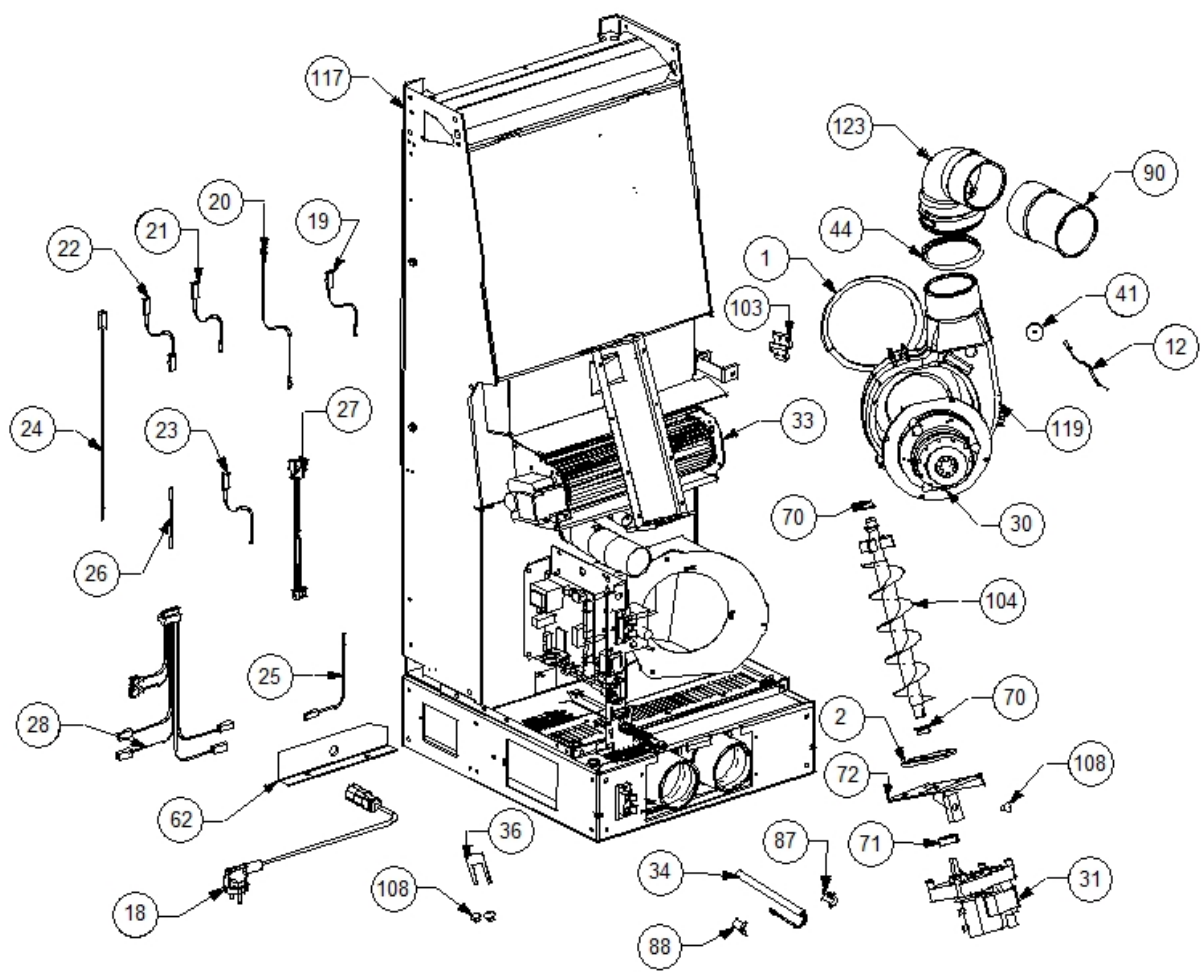

Image  	Code 	Description	Quantité dessin
1	000006760	GARNITURE/TRESSE 10X3 mm	1
2	000006760	GARNITURE/TRESSE 10X3 mm	1
12	002000564	SONDE	1
18	002270002	CÂBLE D'ALIMENTATION	1
19	002270026	CÂBLE ÉLECTRIQUE	1
20	002270028	CÂBLE ÉLECTRIQUE	1
21	002270030	CÂBLE ÉLECTRIQUE	1
22	002270032	CÂBLE ÉLECTRIQUE	1
23	002270034	CÂBLE ÉLECTRIQUE	1
24	002270038	CÂBLAGE ÉLECTRIQUE	1
25	002270039	CÂBLE ÉLECTRIQUE	1
26	002270040	CÂBLE ÉLECTRIQUE	1
27	002270250	CÂBLAGE ÉLECTRIQUE	1
28	002270257	CÂBLAGE ÉLECTRIQUE	1
30	002271001	MOTEUR SORTIE FUMÉE	1
31	002271009	MOTORÉDUCTEUR	1
33	002271015	VENTILATEUR TANGENTIEL	1
34	002271028	BOUGIE ALLUMAGE 280 W CÂBLE 500 mm	1
36	002272515	CARTE ÉLECTRONIQUE	1
41	002273006	TAMPON EN CAOUTCHOUC	1
44	002273304	GARNITURE SILICONE 140 mm	1
62	002277293	BRIDE CHAMBRE COMBUSTION ZINGUÉE	1
70	002277405	DOUILLES BRIDÉES	2
71	002277410	BAGUE 30X10 mm	1
72	002277426	BRIDE BLOCAGE MOTORÉDUCTEUR	1
87	002277576	SUPPORT RÉSTANCE FILETÉ ZINGUÉ	1
88	002277577	SUPPORT RÉSTANCE ZINGUÉ	1
90	002277629	RALLONGE COURBE 90° NOIRE	1
103	002278172	ÉQUERRE TANGENTIELLE ZINGUÉE	1
104	002278401	SPIRALE PELLET	1
108	002303006	TAMPON EN CAOUTCHOUC	3
117	003278018	ENSEMBLE CHAMBRE COMBUSTION NOIRE	1
119	003278070	COQUE FONTE NOIRE	1
123	003278142	COURBE FONTE NOIRE	1