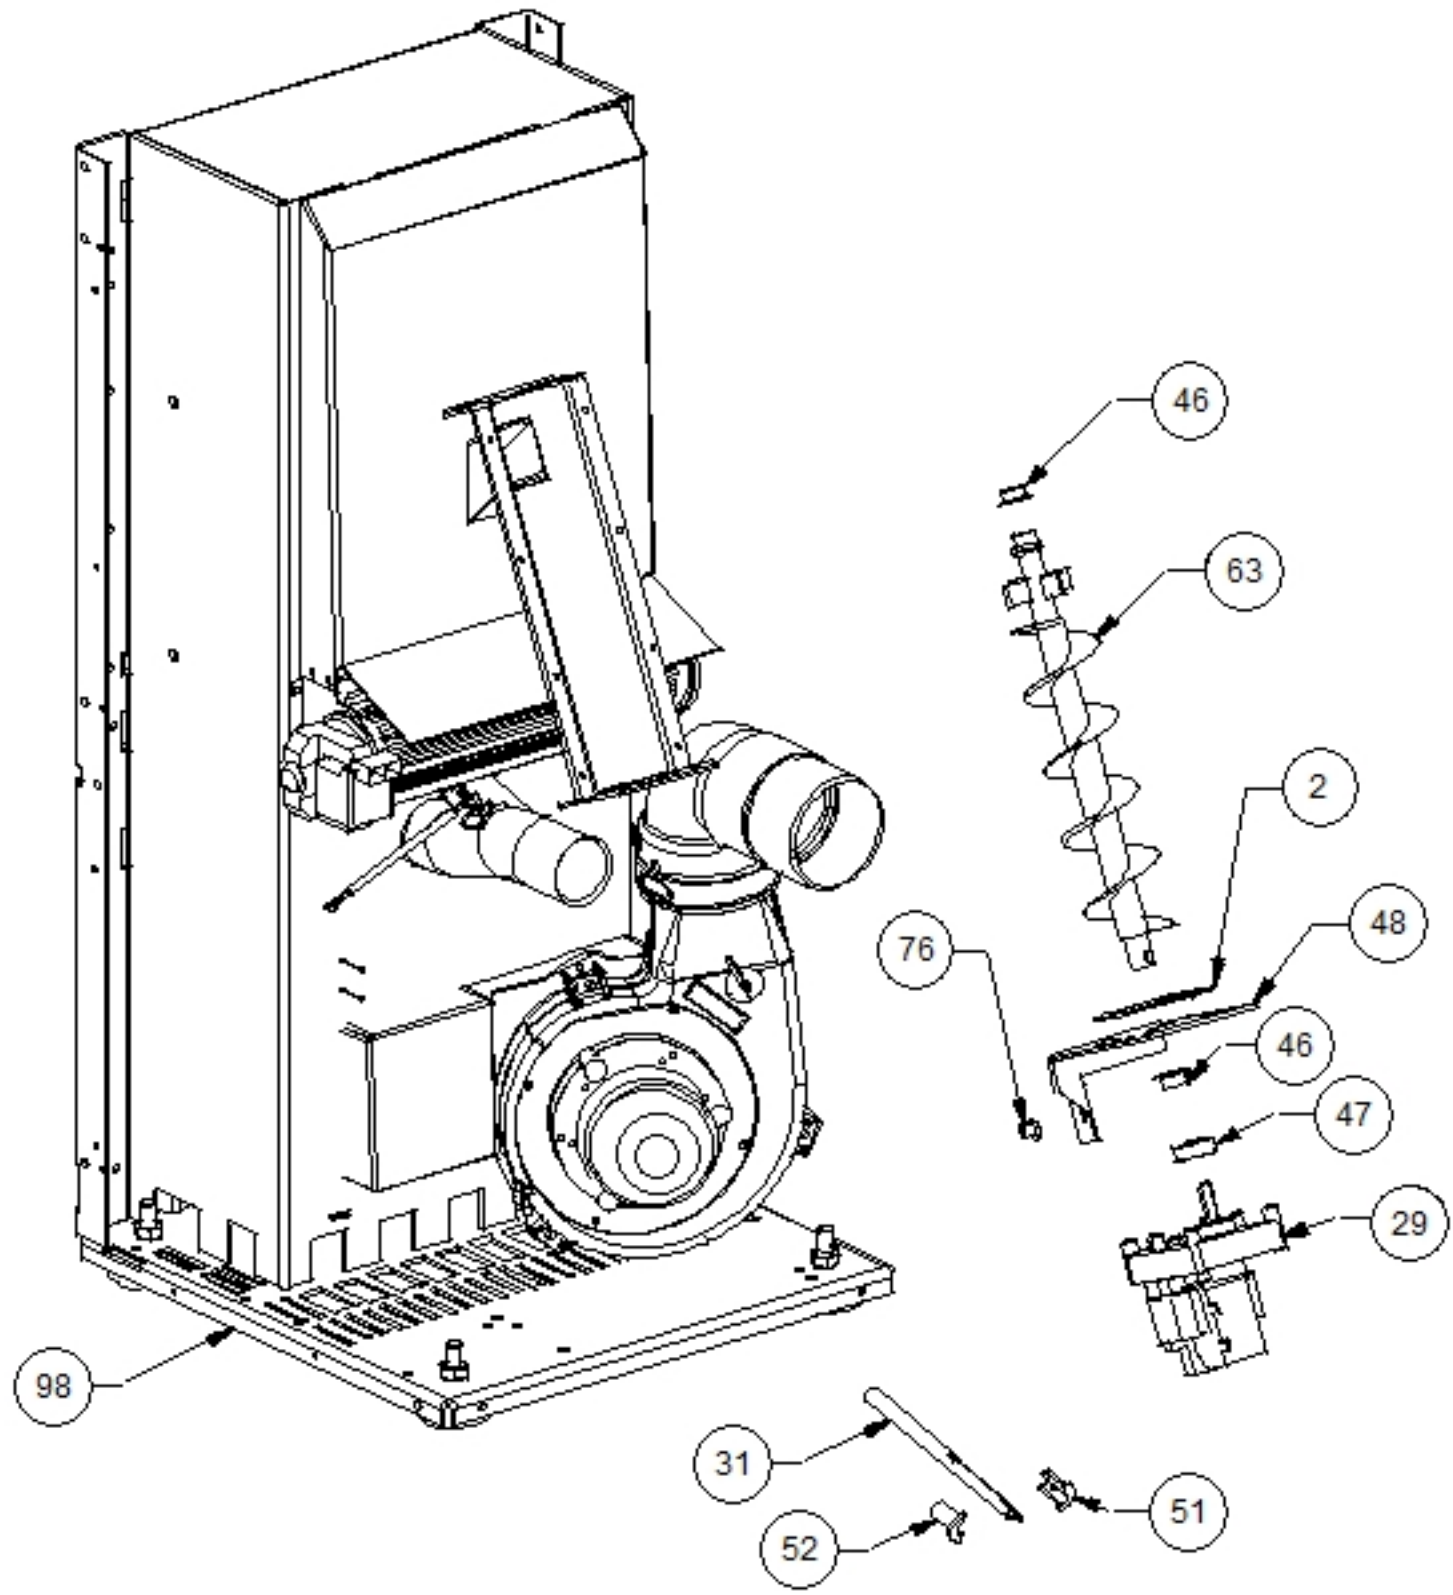

Image 		Code 	Description	Quantité dessin
1		000006760	GARNITURE/TRESSE 10X3 mm	1
10		000006906	TUBE 8 mm	1
11		002000504	INTERRUPTEUR BIPOLAIRE	1
12		002000564	SONDE	1
13		002000566	THERMOSTAT À BULBE 85°C	1
14		002000570	SONDE 550 mm	1
15		002000586	CHRONOTHERMOSTAT	1
16		002001313	CONNECTEUR	4
17		002001321	CONNECTEUR	1
18		002001324	CONNECTEUR	1
19		002001663	BORNIER	1
20		002006202	ENTRETOISE CARTE	4
21		002270002	CÂBLE D'ALIMENTATION	1
22		002270040	CÂBLE ÉLECTRIQUE	1
23		002270074	CÂBLE ÉLECTRIQUE	1
24		002270077	CÂBLE ÉLECTRIQUE	1
25		002270287	CÂBLAGE ÉLECTRIQUE	1
26		002270290	CÂBLAGE ÉLECTRIQUE	1
27		002270298	FICHE TRIPOLAIRE	1
28		002271003	VENTILATEUR TANGENTIEL	1
30		002271023	MOTEUR SORTIE FUMÉE	1
34		002272551	CÂBLE ÉLECTRIQUE	1
35		002272575	CARTE ÉLECTRONIQUE	1
36		002272582	CAPTEUR DÉBITMÈTRE	1
37		002273003	PIED CAOUTCHOUC M10 50X25 mm	4
38		002273005	CAPUCHON	1
39		002273006	TAMPON EN CAOUTCHOUC	1
40		002273304	GARNITURE SILICONE 140 mm	1
50		002277462	ÉQUERRE THERMOSTAT	1
70		002279315	COUVERCLE SPIRALE ZINGUÉ	1
71		002279324	SUPPORT CARTE ÉLECTRONIQUE ZINGUÉ	1
72		002279328	PAROI ANTÉRIEURE RÉSERVOIR ZINGUÉE	1
95		003277521	RALLONGE COURBE NOIRE	1
97		003278070	COQUE FONTE NOIRE	1
100		003278142	COURBE FONTE NOIRE	1
103		006000710	"ÉCROU 1/8""	1
104		006000711	ÉCROU AVEC RESSORT	1
108		006008507	CORPS DROIT 1/8	1