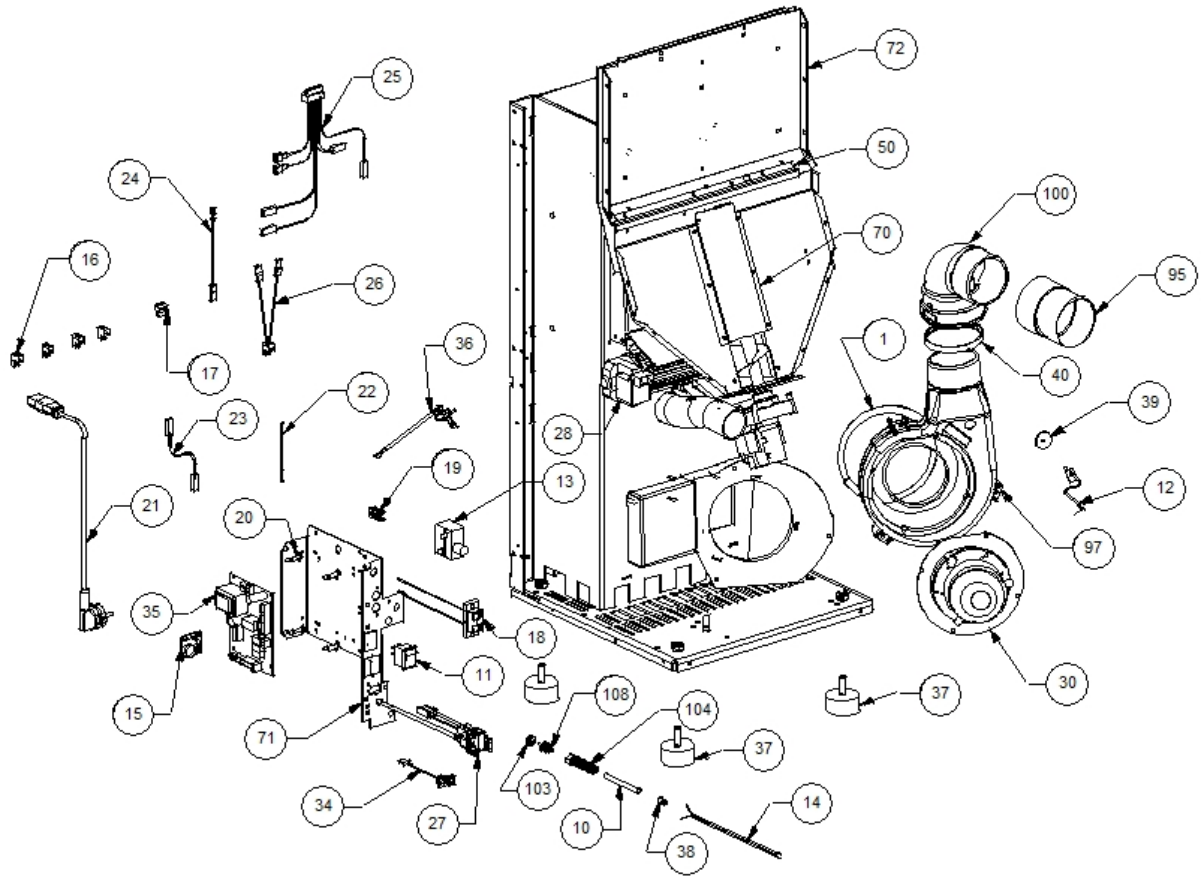

Image 		Code 	Description	Quantité dessin
1		000006760	GARNITURE/TRESSE 10X3 mm	1
10		000006906	TUBE 8 mm	1
11		002000504	INTERRUPTEUR BIPOLAIRE	1
12		002000564	SONDE	1
13		002000566	THERMOSTAT À BULBE 85°C	1
14		002000570	SONDE 550 mm	1
15		002000586	CHRONOTHERMOSTAT	1
16		002001313	CONNECTEUR	4
17		002001321	CONNECTEUR	1
18		002001324	CONNECTEUR	1
19		002001663	BORNIER	1
20		002006202	ENTRETOISE CARTE	4
21		002270002	CÂBLE D'ALIMENTATION	1
22		002270040	CÂBLE ÉLECTRIQUE	1
23		002270074	CÂBLE ÉLECTRIQUE	1
24		002270077	CÂBLE ÉLECTRIQUE	1
25		002270287	CÂBLAGE ÉLECTRIQUE	1
26		002270290	CÂBLAGE ÉLECTRIQUE	1
27		002270298	FICHE TRIPOLAIRE	1
28		002271003	VENTILATEUR TANGENTIEL	1
30		002271023	MOTEUR SORTIE FUMÉE	1
34		002272551	CÂBLE ÉLECTRIQUE	1
35		002272575	CARTE ÉLECTRONIQUE	1
36		002272582	CAPTEUR DÉBITMÈTRE	1
37		002273003	PIED CAOUTCHOUC M10 50X25 mm	4
38		002273005	CAPUCHON	1
39		002273006	TAMPON EN CAOUTCHOUC	1
40		002273304	GARNITURE SILICONE 140 mm	1
50		002277462	ÉQUERRE THERMOSTAT	1
70		002279315	COUVERCLE SPIRALE ZINGUÉ	1
71		002279324	SUPPORT CARTE ÉLECTRONIQUE ZINGUÉ	1
72		002279328	PAROI ANTÉRIEURE RÉSERVOIR ZINGUÉE	1
95		003277521	RALLONGE COURBE NOIRE	1
97		003278070	COQUE FONTE NOIRE	1
100		003278142	COURBE FONTE NOIRE	1
103		006000710	"ÉCROU 1/8""	1
104		006000711	ÉCROU AVEC RESSORT	1
108		006008507	CORPS DROIT 1/8	1