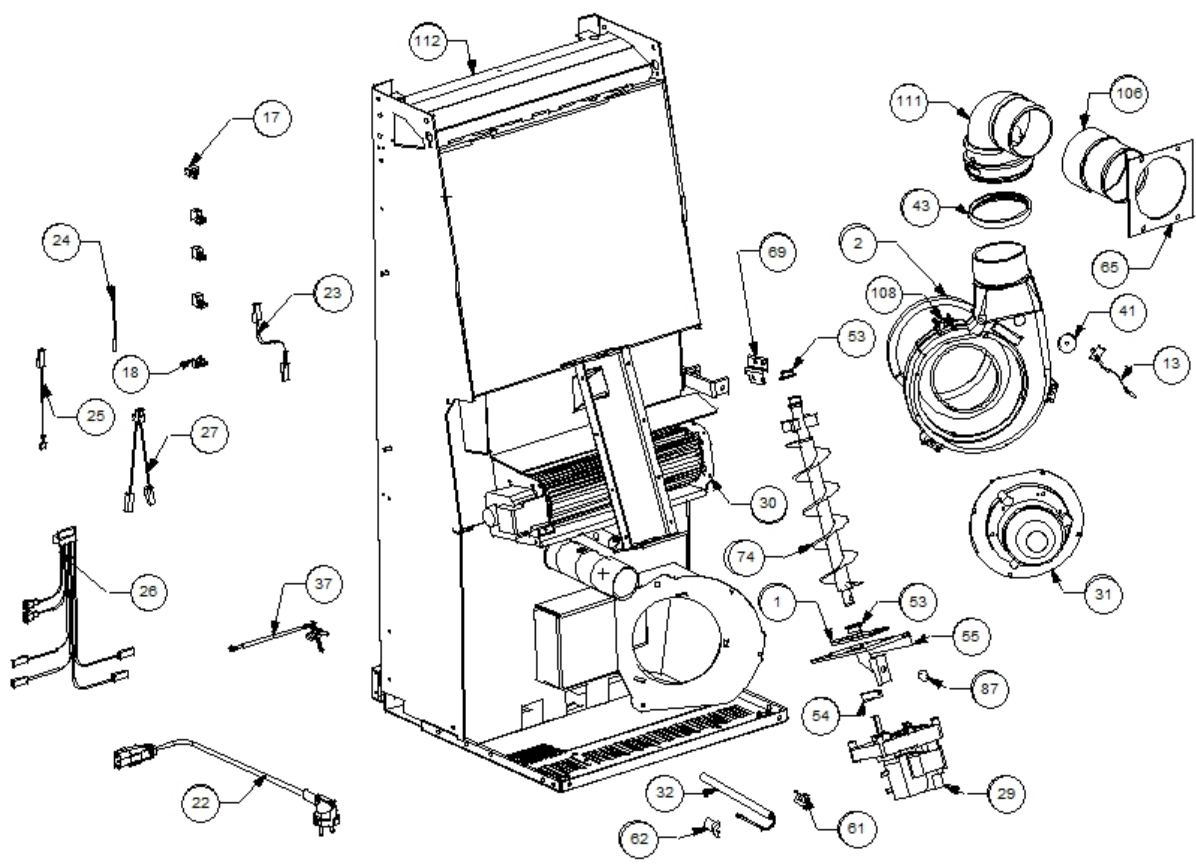

Image  	Code 	Description	Quantité dessin
4	000006762	GARNITURE/TRESSE 6 mm	1
5	000006762	GARNITURE/TRESSE 6 mm	1
6	000006763	GARNITURE/TRESSE 6 mm	1
11	000006906	TUBE 8 mm	1
12	002000504	INTERRUPTEUR BIPOLAIRE	1
14	002000566	THERMOSTAT À BULBE 85°C	1
15	002000570	SONDE 550 mm	1
16	002000586	CHRONOTHERMOSTAT	1
19	002001324	CONNECTEUR	1
20	002001663	BORNIER	1
21	002006202	ENTRETOISE CARTE	4
28	002270298	FICHE TRIPOLAIRE	1
35	002272551	CÂBLE ÉLECTRIQUE	1
36	002272575	CARTE ÉLECTRONIQUE	1
40	002273005	CAPUCHON	1
45	002277067	GRILLE PROT. RÉSERVOIR BABY F.CR. D	1
46	002277138	FLANC GAUCHE RÉSERVOIR	1
47	002277139	PAROI POSTÉRIEURE RÉSERVOIR ZINGUÉE	1
48	002277146	BOÎTIER PROTECTION SYNOPTIQUE	1
49	002277162	SÉPARATEUR DE CHALEUR RÉSERVOIR	1
51	002277400	ENTRETOISE 8X12 mm	4
57	002277462	ÉQUERRE THERMOSTAT	1
59	002277537	ENTRETOISE 8X18 mm	5
63	002277776	CORNIÈRE GAUCHE GRISE	1
64	002277777	CORNIÈRE DROITE GRIS	1
66	002278113	COUVERCLE INSPECTION ZINGUÉ	1
67	002278168	VERROU BLOQUE-FONTE	1
68	002278171	DIVISEUR BRASIER ACIER	1
70	002278220	ÉQUERRE FERMETURE RÉSERVOIR ZINGUÉE	2
72	002278222	BRIDE TIGE COUVERCLE RÉSERVOIR	1
73	002278223	FLANC RÉSERVOIR	1
75	002278505	SÉPARATEUR DE CHALEUR ZINGUÉ	1
76	002278750	BRIDE CARTER AFFICHEUR	1
79	002279070	ÉQUERRE NETTOYAGE AIR VITRE ZINGUÉE	1
80	002279080	DÉFLECTEUR POUR FONTE EXTRACTIBLE	1
81	002279315	COUVERCLE SPIRALE ZINGUÉ	1
82	002279324	SUPPORT CARTE ÉLECTRONIQUE ZINGUÉ	1
83	002279327	CORNIÈRE ZINGUÉE	2
84	002279335	PAROI ANTÉRIEURE RÉSERVOIR ZINGUÉE	1
85	002279338	PAROI DROITE RÉSERVOIR ZINGUÉ	1
98	003277365	DÉFLECTEUR INFÉRIEUR NOIR	1
99	003277366	DÉFLECTEUR SUPÉRIEUR NOIR	1
100	003277411	PARE-FLAMME NOIR	1
109	003278118	COUVERTURE FONTE NOIR	1
110	003278123	BRASIER FONTE PERFORÉ	1
114	006000710	"ÉCROU 1/8" ""	1
115	006000711	ÉCROU AVEC RESSORT	1
116	006000827	RONDELLE ÉLASTIQUE 10 mm	2
118	006008507	CORPS DROIT 1/8	1
121	006277023	PIVOT ACIER	1
125	007270122	PAROI FONTE	1
126	007270123	PAROI FONTE	1