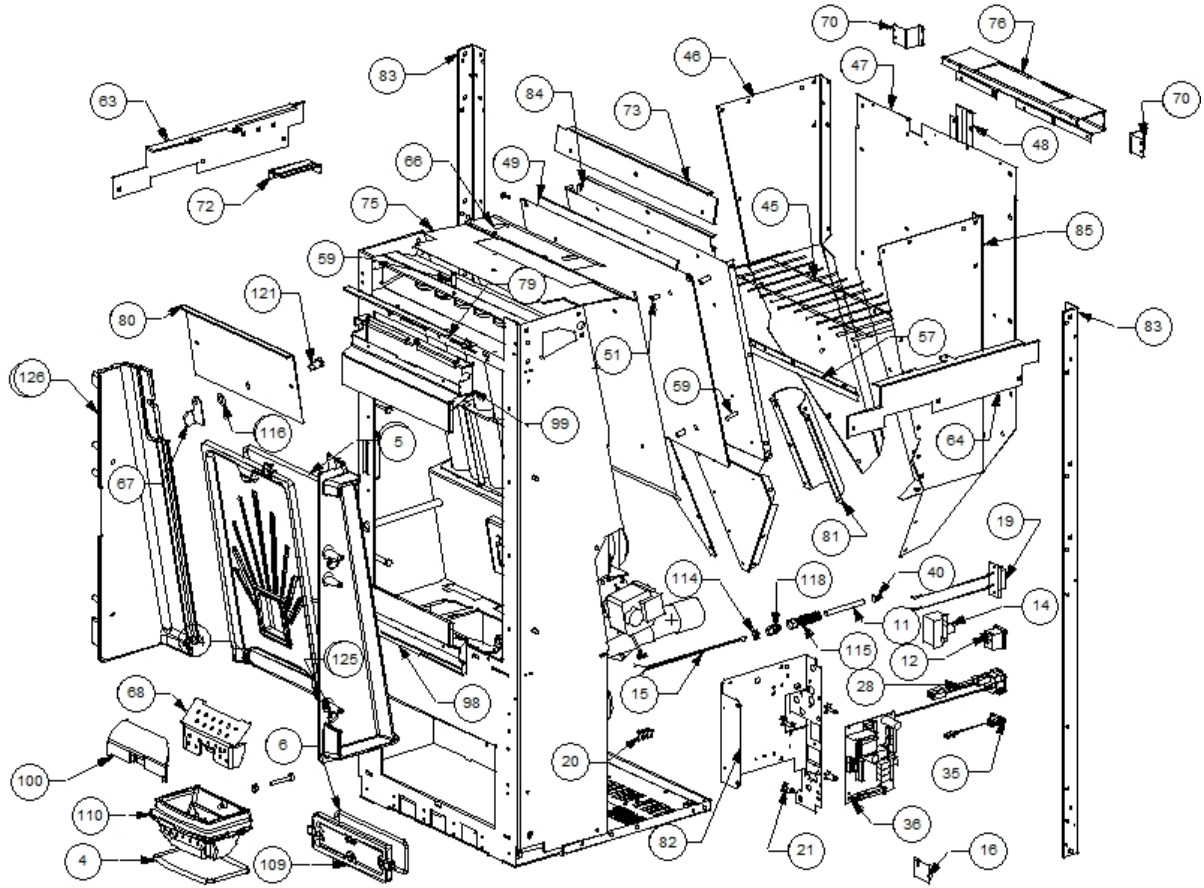

Image  	Code 	Description	Quantité dessin
4	000006762	GARNITURE/TRESSE 6 mm	1
5	000006762	GARNITURE/TRESSE 6 mm	1
6	000006763	GARNITURE/TRESSE 6 mm	1
11	000006906	TUBE 8 mm	1
12	002000504	INTERRUPTEUR BIPOLAIRE	1
14	002000566	THERMOSTAT À BULBE 85°C	1
15	002000570	SONDE 550 mm	1
16	002000586	CHRONOTHERMOSTAT	1
19	002001324	CONNECTEUR	1
20	002001663	BORNIER	1
21	002006202	ENTRETOISE CARTE	4
28	002270298	FICHE TRIPOLAIRE	1
35	002272551	CÂBLE ÉLECTRIQUE	1
36	002272575	CARTE ÉLECTRONIQUE	1
40	002273005	CAPUCHON	1
45	002277067	GRILLE PROT. RÉSERVOIR BABY F.CR. D	1
46	002277138	FLANC GAUCHE RÉSERVOIR	1
47	002277139	PAROI POSTÉRIEURE RÉSERVOIR ZINGUÉE	1
48	002277146	BOÎTIER PROTECTION SYNOPTIQUE	1
49	002277162	SÉPARATEUR DE CHALEUR RÉSERVOIR	1
51	002277400	ENTRETOISE 8X12 mm	4
57	002277462	ÉQUERRE THERMOSTAT	1
59	002277537	ENTRETOISE 8X18 mm	5
63	002277776	CORNIÈRE GAUCHE GRISE	1
64	002277777	CORNIÈRE DROITE GRIS	1
66	002278113	COUVERCLE INSPECTION ZINGUÉ	1
67	002278168	VERROU BLOQUE-FONTE	1
68	002278171	DIVISEUR BRASIER ACIER	1
70	002278220	ÉQUERRE FERMETURE RÉSERVOIR ZINGUÉE	2
72	002278222	BRIDE TIGE COUVERCLE RÉSERVOIR	1
73	002278223	FLANC RÉSERVOIR	1
75	002278505	SÉPARATEUR DE CHALEUR ZINGUÉ	1
76	002278750	BRIDE CARTER AFFICHEUR	1
79	002279070	ÉQUERRE NETTOYAGE AIR VITRE ZINGUÉE	1
80	002279080	DÉFLECTEUR POUR FONTE EXTRACTIBLE	1
81	002279315	COUVERCLE SPIRALE ZINGUÉ	1
82	002279324	SUPPORT CARTE ÉLECTRONIQUE ZINGUÉ	1
83	002279327	CORNIÈRE ZINGUÉE	2
84	002279335	PAROI ANTÉRIEURE RÉSERVOIR ZINGUÉE	1
85	002279338	PAROI DROITE RÉSERVOIR ZINGUÉ	1
98	003277365	DÉFLECTEUR INFÉRIEUR NOIR	1
99	003277366	DÉFLECTEUR SUPÉRIEUR NOIR	1
100	003277411	PARE-FLAMME NOIR	1
109	003278118	COUVERTURE FONTE NOIR	1
110	003278123	BRASIER FONTE PERFORÉ	1
114	006000710	"ÉCROU 1/8" ""	1
115	006000711	ÉCROU AVEC RESSORT	1
116	006000827	RONDELLE ÉLASTIQUE 10 mm	2
118	006008507	CORPS DROIT 1/8	1
121	006277023	PIVOT ACIER	1
125	007270122	PAROI FONTE	1
126	007270123	PAROI FONTE	1