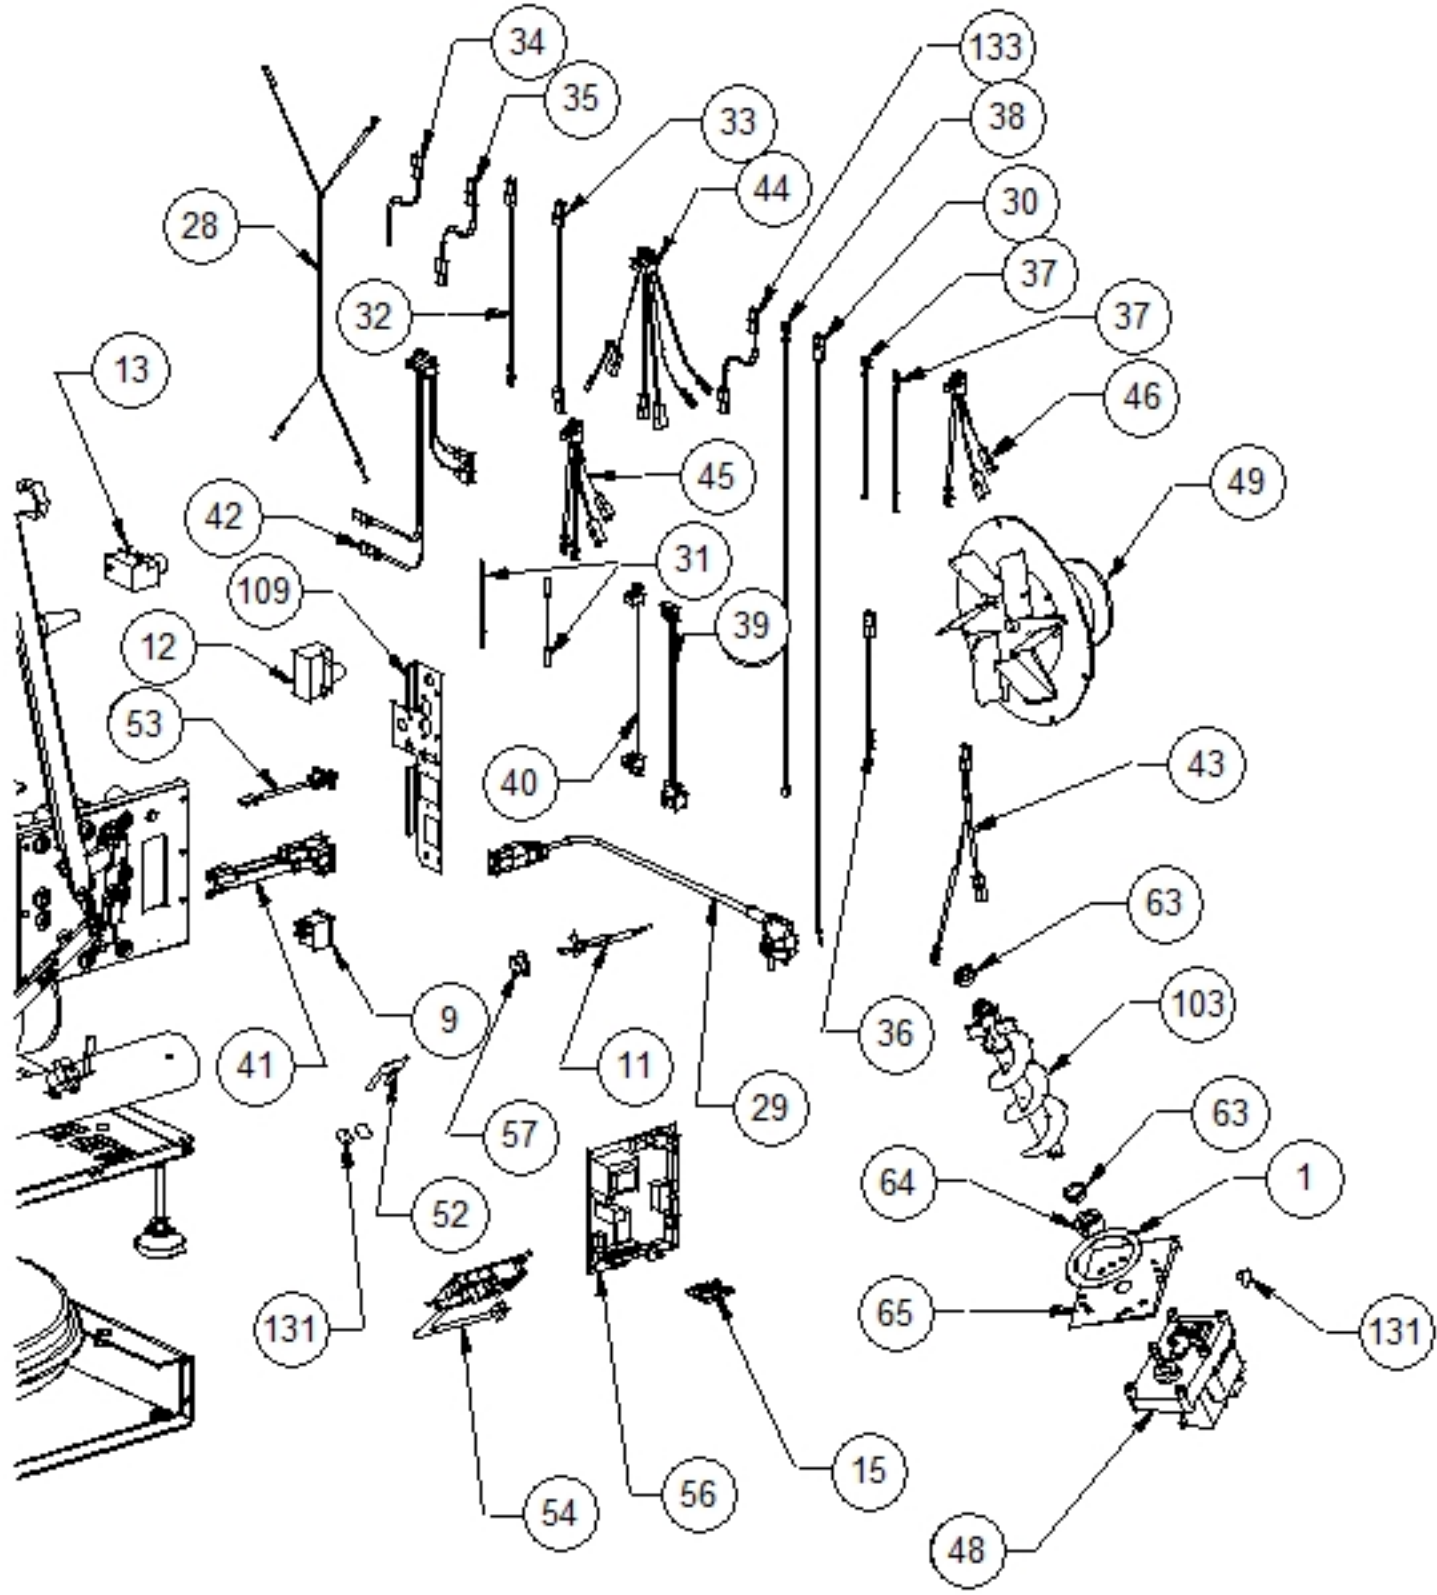

Image  	Code 	Description	Quantité dessin
3	000006761	GARNITURE/TRESSE 4 mm	1
5	000006763	GARNITURE/TRESSE 6 mm	1
10	002000538	MICRORUPTEUR AVEC LEVIER	3
19	002001317	CONNECTEUR	1
20	002001329	BLOQUE-CÂBLE	2
24	002003500	COUVERCLE BORNIER	1
25	002006202	ENTRETOISE CARTE	9
26	002006208	TIGE ARTICULÉE M10	4
27	002203003	PIED CAOUTCHOUC	4
54	002272557	CARTE ÉLECTRONIQUE	1
61	002277190	COUVERCLE PAROI POSTÉRIEURE RÉSERVOIR	1
62	002277403	CHARNIÈRE COUVERCLE RÉSERVOIR NOIR	2
67	002277472	TIGE GUIDE COUVERCLE	1
74	002277591	COUVERCLE FERMETURE ORIFICE RÉSERVOIR	1
75	002277599	ÉQUERRE GRILLE ÉTIRÉE ZINGUÉE	1
82	002277759	PROFIL LATÉRAL ZINGUÉ	2
84	002278039	TIGE MICRORUPTEUR	1
85	002278052	ÉQUERRE PROTECTION ANTENNE	1
92	002278136	ÉQUERRE PORTE ZINGUÉE	1
101	002278169	BRIDE SORTIE FUMÉE ZINGUÉE	1
105	002278525	BOÎTE PAROI RÉSERVOIR ZINGUÉE	1
107	002278531	BOÎTIER PROTECTION AFFICHEUR ZINGUÉ	1
108	002278545	BOÎTIER CARTE ÉLECTRONIQUE ZINGUÉE	1
115	002278582	BRASIER COMPLET ACIER	1
121	002278612	GRILLE CHROMÉE	1
122	002278613	PAROI POSTÉRIEURE RÉSERVOIR ZINGUÉE	1
123	002278615	PAROI INFÉRIEURE POSTÉRIEURE RÉSERVOIR	1
124	002278616	PAROI RÉSERVOIR ZINGUÉE	1
126	002279323	COUVERCLE SPIRALE	1
127	002279378	PAROI ANTÉRIEURE RÉSERVOIR ZINGUÉE	1
128	002279381	FLANC RÉSERVOIR	1
136	003277111	PLINTHE INFÉRIEURE NOIRE	1
139	003277114	COUVERCLE INSPECTION NOIR	1
143	003277435	GRILLE PROTECTION NOIR	1
145	003277481	ÉQUERRE BLOQUE-PORTE NOIRE	1
146	003277482	ÉQUERRE BLOQUE-PORTE NOIRE	1
147	003277483	ÉQUERRE SUPPORT PORTE NOIRE	1
148	003277487	COUVERCLE INSPECTION NOIR	1
153	003278118	COUVERTURE FONTE NOIR	1
157	004278119	ENSEMBLE PORTE ET FAÇADE NOIRE	1
159	006003000	RESSORT	1
162	006003200	FICHE 24X4 mm	1
166	006008600	DOUILLE	1
169	006277005	CYLINDRE FER	1