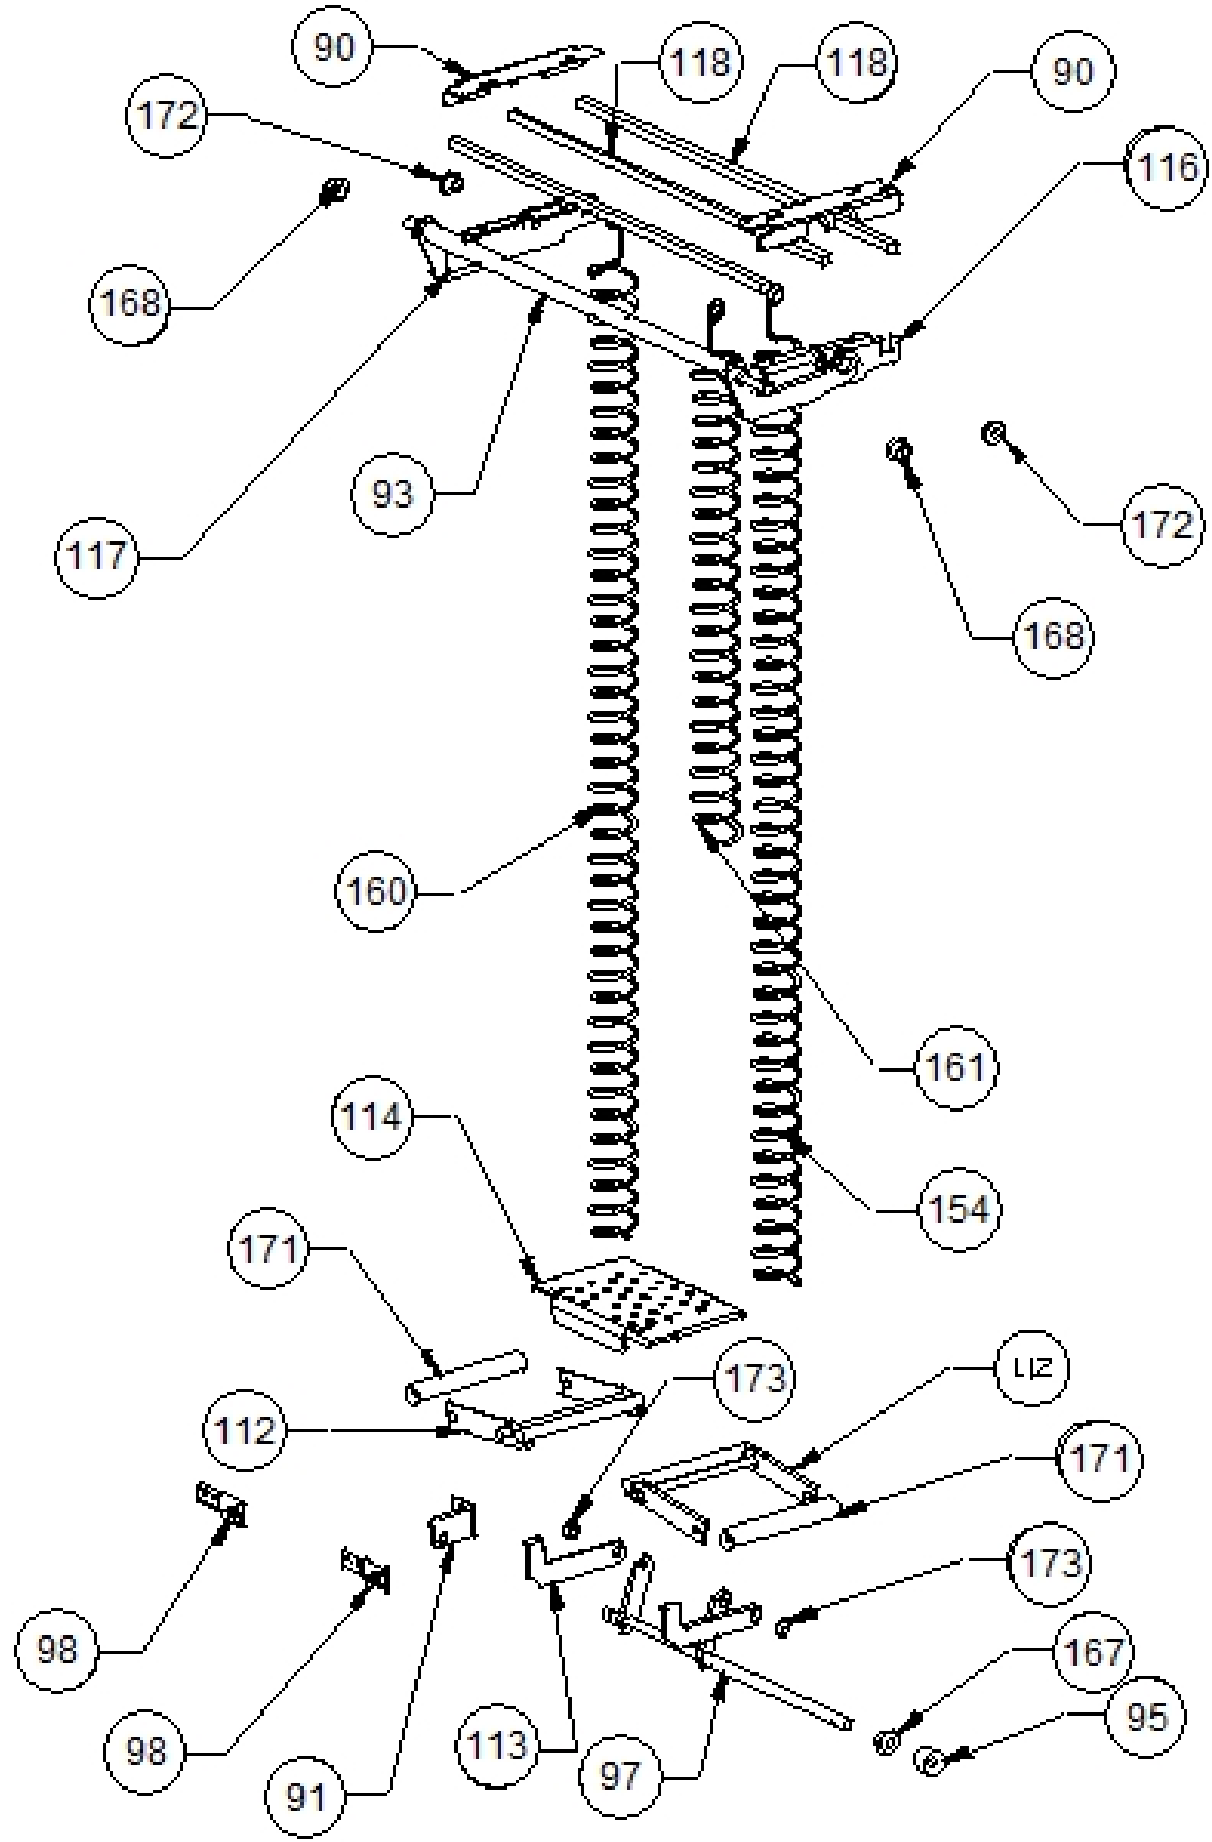

Image 		Code 	Description	Quantité dessin
4		000006761	GARNITURE/TRESSE 4 mm	1
10		002000538	MICRORUPTEUR AVEC LEVIER	3
14		002000569	SONDE 2000 mm	1
16		002000587	PRESSOSTAT 0,4-2,5 bars	1
17		002000631	ÉLECTROPOMPE	1
18		002000632	VANNE AUTOMATIQUE 3/8'	1
21		002003300	"GARNITURE CARTON 1""	4
22		002003301	"GARNITURE CARTON 1/2""	2
23		002003302	GARNITURE CARTON 2X8,5X14,5 mm	2
47		002271009	MOTORÉDUCTEUR	1
48		002271013	MOTORÉDUCTEUR	2
50		002271028	BOUGIE ALLUMAGE 280 W CÂBLE 500 mm	1
59		002276151	"VASE D'EXPANSION 6 l 3/8""	1
68		002277501	BULBE PORTE-THERMOSTAT	1
70		002277576	SUPPORT RÉSTANCE FILETÉ ZINGUÉ	1
71		002277577	SUPPORT RÉSTANCE ZINGUÉ	1
76		002277671	TUYAU SORTIE	1
77		002277674	TUYAU ÉVACUATION	1
78		002277686	TUYAU POMPE	1
79		002277687	TUYAU SORTIE	1
80		002277688	TUYAU POUR VASE D'EXPANSION	1
94		002278140	PIVOT NETTOYAGE BRASIER	1
95		002278153	PIVOT NETTOYAGE BRASIER	1
96		002278155	PIVOT MOTORÉDUCTEUR	1
99		002278162	ENSEMBLE PIVOT NETTOYAGE TUYAUX	1
102		002278196	ÉQUERRE FOND BRASIER ZINGUÉE	1
110		002278547	BRIDE MOTORÉDUCTEUR ZINGUÉE	1
111		002278548	LEVIER MOTORÉDUCTEUR ZINGUÉ	1
120		002278607	LEVIER FOND BRASIER	2
129		002279382	BRIDE POMPE	1
132		002311301	PASSE-CÂBLE	12
149		003277488	COUVERCLE INSPECTION NOIR	1
155		003278129	ENSEMBLE CHAMBRE COMBUSTION NOIRE	1
163		006008510	"ROBINET DE VIDANGE AVEC BOUCHON 1/2"" "	1
164		006008512	"NIPPLE 1/2""	1
165		006008513	"VANNE DE SÉCURITÉ 1/2"" 3 bars"	1
170		006277013	DOUILLE	12
172		006277020	DOUILLE	4
176		006277407	INSERT LAITON	1
178		007270070	COQUE FONTE NOIRE	1