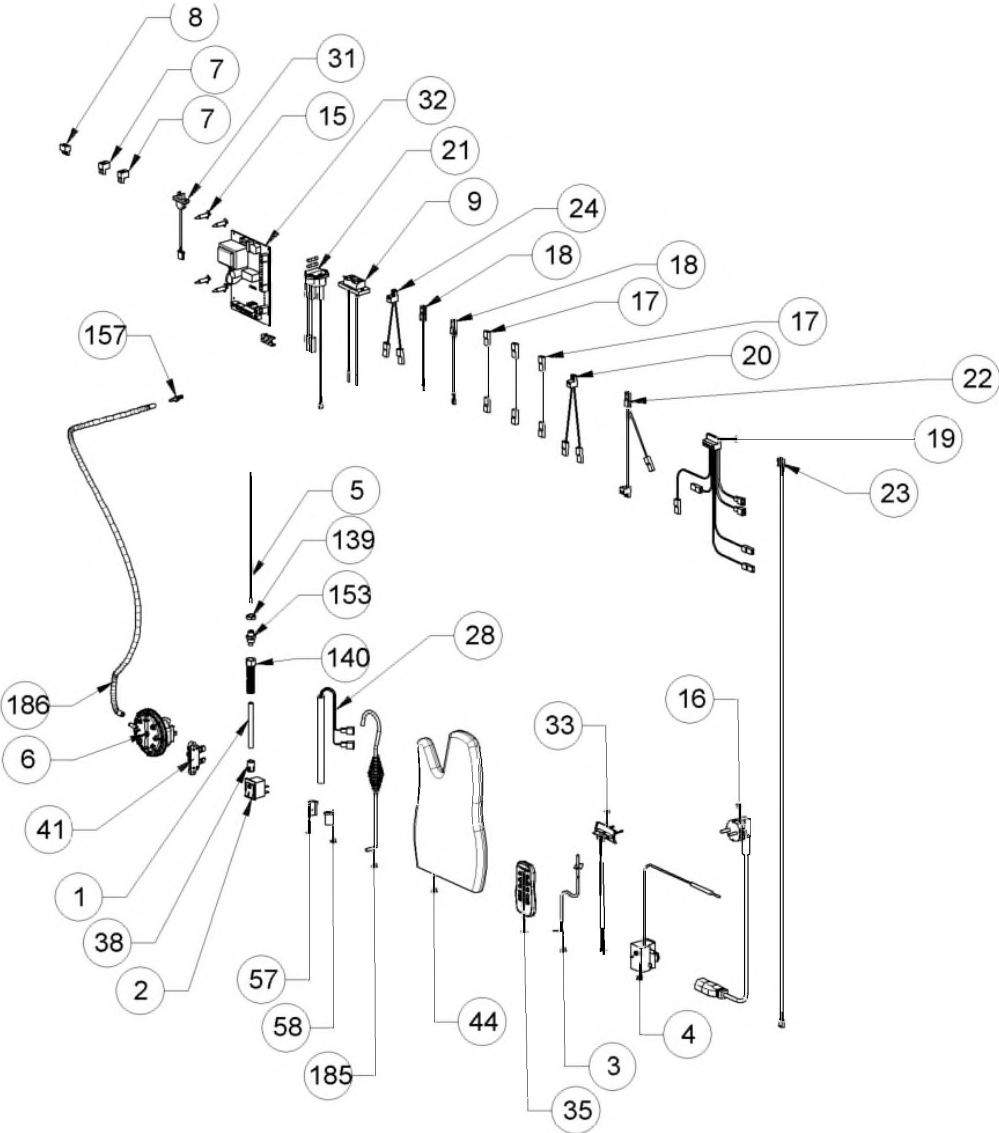

Image	Code	Description	Quantité dessin
41	002273028	SUPPORT PLASTIQUE	1
44	002276001	GANT	1
57	002277576	SUPPORT RÉSISTANCE FILETÉ ZINGUÉ	1
58	002277577	SUPPORT RÉSISTANCE ZINGUÉ	1
139	006000710	"ÉCROU 1/8""	1
140	006000711	ÉCROU AVEC RESSORT	1
153	006008507	CORPS DROIT 1/8	1
157	006277069	RACCORD POUR TUBE 6 mm	1
185	009278200	TISONNIER	1
186	000006913	TUYAU SIL. TRAS. D. INT = 4 D. EST = 8	1

Image	Code	Description	Quantité dessin
1	000006906	TUBE D8 NOIR	1
2	002000504	INTERRUPTEUR BIPOLAIRE	1
3	002000564	SONDE FUMÉES AVEC GAINÉ	1
4	002000566	THERMOSTAT À BULBE 85°C	1
5	002000570	SONDE NTC AMBIANCE / RÉSERVOIR 550mm	1
6	002000589	PRESSOSTAT 605.99879 HUBACONTROL	1
7	002001313	CONNECTEUR	2
8	002001321	CONNECTEUR	1
9	002001324	CONNECTEUR	1
15	002006202	ENTRETOISE CARTE	4
16	002270002	CÂBLE D'ALIMENTATION	1
17	002270074	CÂBLE ÉLECTRIQUE	3
18	002270077	CÂBLE ÉLECTRIQUE	2
19	002270287	CÂBLAGE ÉLECTRIQUE	1
20	002270290	CÂBLAGE ÉLECTRIQUE	1
21	002000683	FUSIBLE 5 A	1
21	002270298	FICHE TRIPOLAIRE	1
22	002270304	CÂBLAGE ÉLECTRIQUE	1
23	002270311	CÂBLAGE ENCODEUR	1
24	002270326	CÂBLAGE ÉLECTRIQUE	1
28	002271036	BOUGIE ALLUMAGE 300 W AVEC FASTON	1
31	002272551	CÂBLE ÉLECTRIQUE	1
32	002272575	CARTE ELECTRONIQUE FLASH POUR POELES	1
33	002272582	CAPTEUR DEBITMETRE COMPLET L = 500mm	1