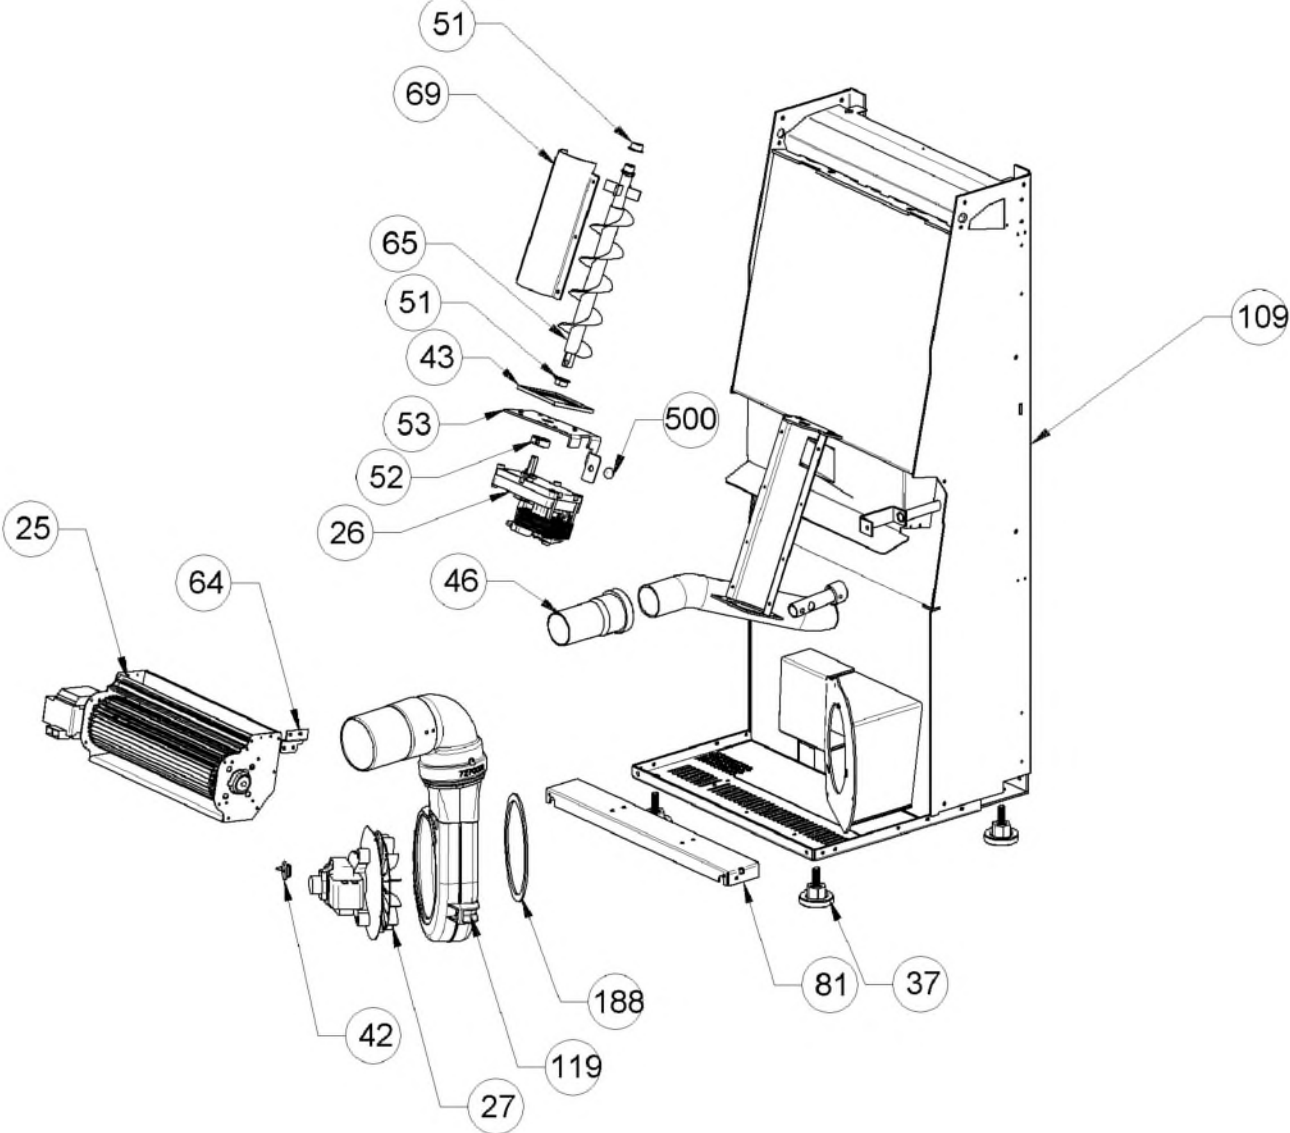

Image	Code	Description	Quantité dessin
1	000006906	TUBE D8 NOIR	1
2	002000504	INTERRUPTEUR BIPOLAIRE	1
3	002000564	SONDE FUMÉES AVEC GAINÉ	1
4	002000566	THERMOSTAT À BULBE 85°C	1
5	002000570	SONDE NTC AMBIANCE / RÉSERVOIR 550mm	1
6	002000589	PRESSOSTAT 605.99879 HUBACONTROL	1
7	002001313	CONNECTEUR	2
8	002001321	CONNECTEUR	1
9	002001324	CONNECTEUR	1
15	002006202	ENTRETOISE CARTE	4
16	002270002	CÂBLE D'ALIMENTATION	1
17	002270074	CÂBLE ÉLECTRIQUE	3
18	002270077	CÂBLE ÉLECTRIQUE	2
19	002270287	CÂBLAGE ÉLECTRIQUE	1
20	002270290	CÂBLAGE ÉLECTRIQUE	1
21	002000683	FUSIBLE 5 A	1
21	002270298	FICHE TRIPOLAIRE	1
22	002270304	CÂBLAGE ÉLECTRIQUE	1
23	002270311	CÂBLAGE ENCODEUR	1
24	002270326	CÂBLAGE ÉLECTRIQUE	1
28	002271036	BOUGIE ALLUMAGE 300 W AVEC FASTON	1
31	002272551	CÂBLE ÉLECTRIQUE	1
32	002272575	CARTE ELECTRONIQUE FLASH POUR POELES	1
33	002272582	CAPTEUR DEBITMETRE COMPLET L = 500mm	1

Image	Code	Description	Quantité dessin
41	002273028	SUPPORT PLASTIQUE	1
44	002276001	GANT	1
57	002277576	SUPPORT RÉSISTANCE FILETÉ ZINGUÉ	1
58	002277577	SUPPORT RÉSISTANCE ZINGUÉ	1
139	006000710	"ÉCROU 1/8""	1
140	006000711	ÉCROU AVEC RESSORT	1
153	006008507	CORPS DROIT 1/8	1
157	006277069	RACCORD POUR TUBE 6 mm	1
185	009278200	TISONNIER	1
186	000006913	TUYAU SIL. TRAS. D. INT = 4 D. EST = 8	1