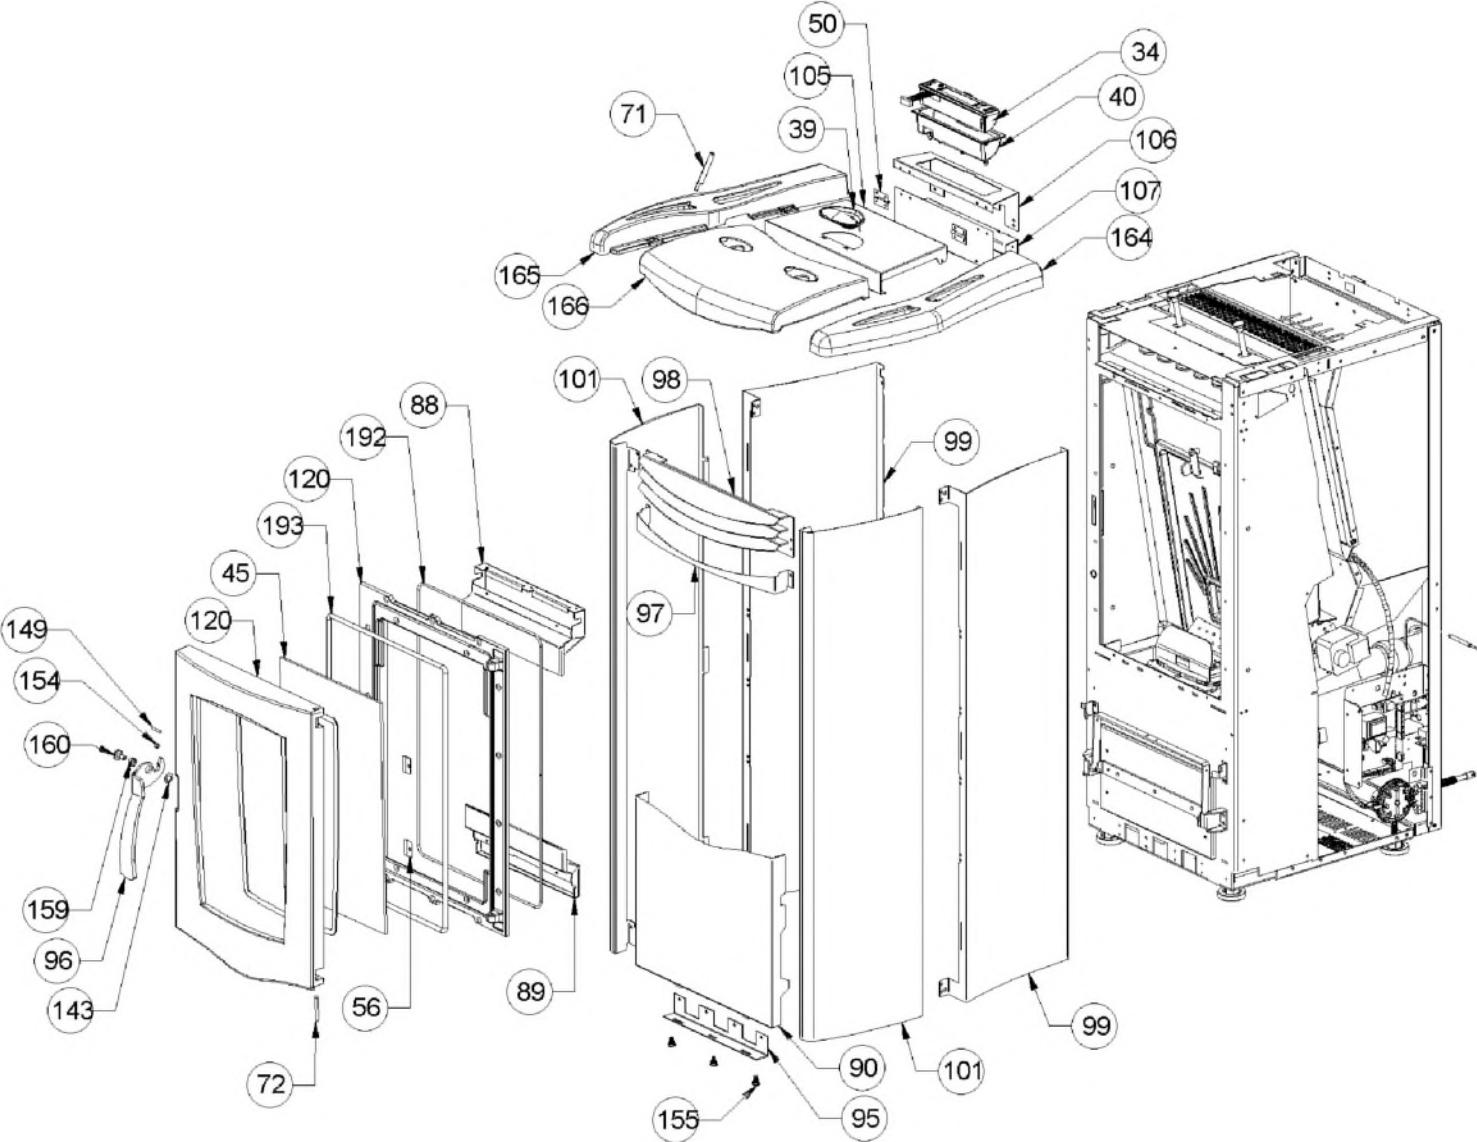

Image	Code	Description	Quantité dessin
41	002273028	SUPPORT PLASTIQUE	1
44	002276001	GANT	1
57	002277576	SUPPORT RÉSISTANCE FILETÉ ZINGUÉ	1
58	002277577	SUPPORT RÉSISTANCE ZINGUÉ	1
139	006000710	"ÉCROU 1/8""	1
140	006000711	ÉCROU AVEC RESSORT	1
153	006008507	CORPS DROIT 1/8	1
157	006277069	RACCORD POUR TUBE 6 mm	1
185	009278200	TISONNIER	1
186	000006913	TUYAU SIL. TRAS. D. INT = 4 D. EST = 8	1

Image	Code	Description	Quantité dessin
34	002272587	DISPLAY LCD VENTILÉS	1
39	002273024	POIGNÉE	1
40	002273025	BOÎTIER PLASTIQUE	1
45	002276404	VITROCÉRAMIQUE 443X281X4 mm	1
50	002277403	CHARNIÈRE COUVERCLE RÉSERVOIR NOIR	2
56	002277549	CADRE BLOQUE-VITRE	4
71	002279498	TIGE GUIDE COUVERCLE	1
72	002279585	RIVET 5X46 BRUNI	2
88	003277281	DÉFLECTEUR NOIR	1
89	003277365	DÉFLECTEUR NOIR	1
90	003277388	PORTE NOIRE	1
95	003277483	ÉQUERRE SUPPORT PORTE NOIRE	1
96	003277534	POIGNÉE NOIR	1
97	003277574	FAÇADE NOIR	1
98	003277575	GRILLE NOIRE	1
99	003277576	FLANC NOIR	2
101	003277578	FLANC ROUGE	2
105	003277862	COUVERCLE RÉSERVOIR NOIR	1
106	003277888	CROCHET BOÎTIER SYNOPTIQUE	1
107	003277889	CROCHET BOÎTIER SYNOPTIQUE	1
120	004278147	ENSEMBLE PORTE ET FAÇADE NOIRE	1
143	006000827	RONDELLE ÉLASTIQUE 10 mm	2
149	006003200	FICHE 24X4 mm	1
154	006008600	DOUILLE	1