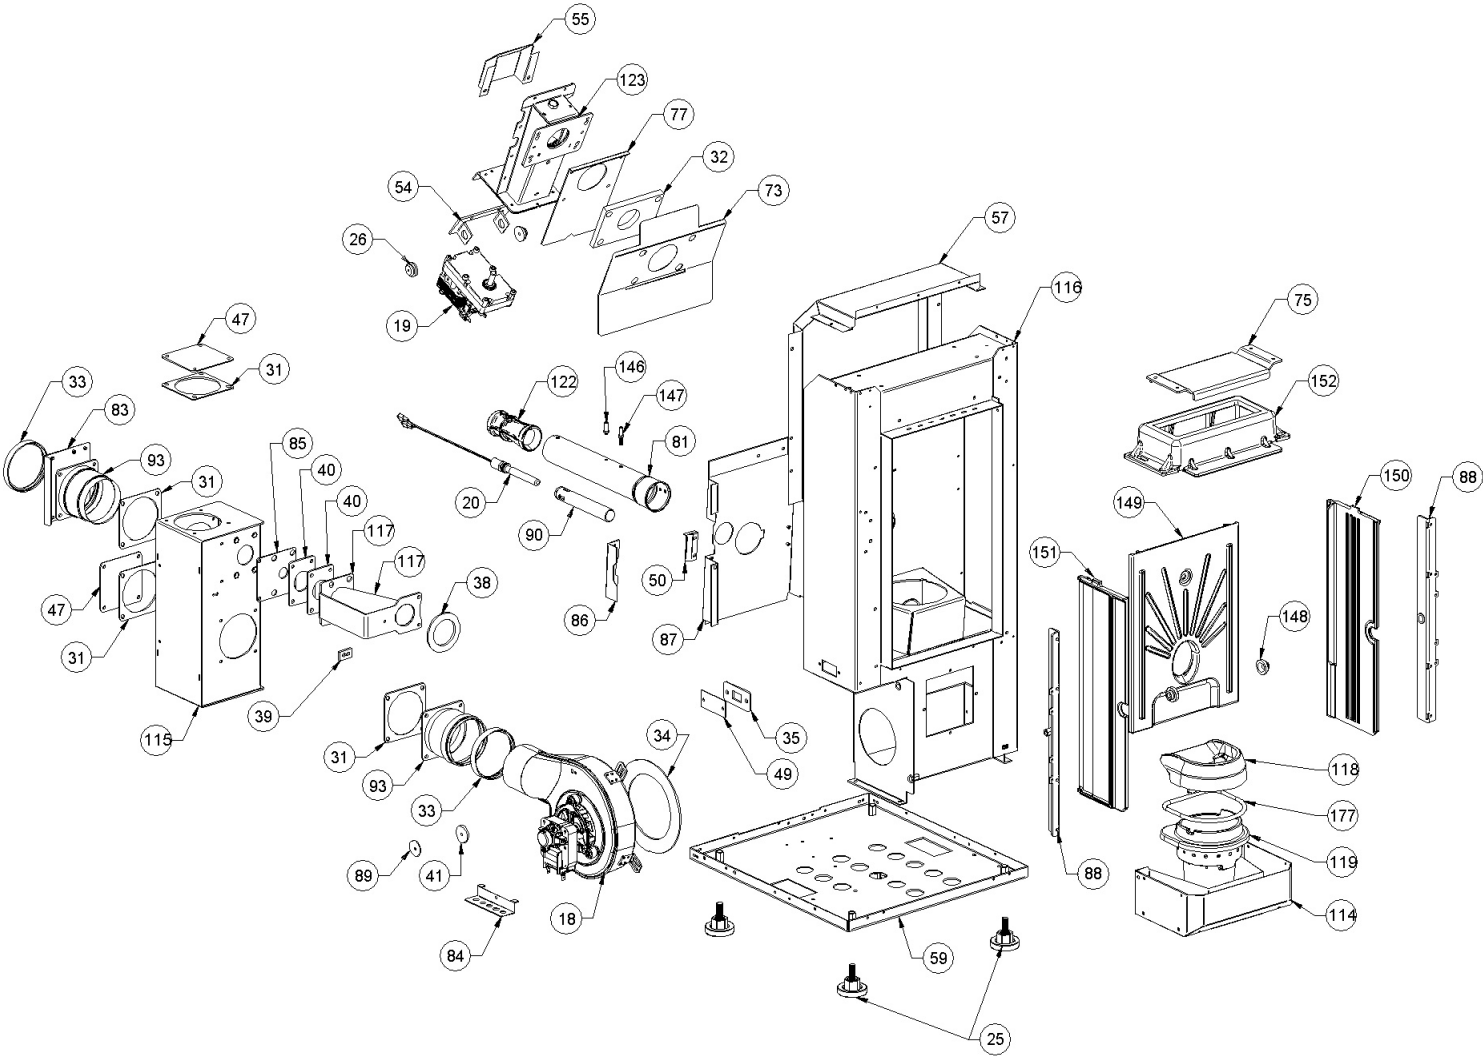

Image	Code	Description	Quantité dessin
5	002000595	CAPTEUR DEPRESSION HUBA CONTROLE TYPE 401	1
6	002000621	THERMOSTAT BULBE 100°C CAEM	1
7	002001313	CONNECTEUR	1
16	002270002	CÂBLE D'ALIMENTATION	1
23	002272752	TÉLÉCOMMANDE	1
42	002276002	GANT	1
46	002000706	SONDE FUMEE NTC 300°C L = 1MT	1
46	002280167	CÂBLAGE ÉLECTRIQUE	1
46	002280176	CÂBLAGE DU CAPTEUR DE DÉPRESSION HUBA	1
46	002280215	CÂBLAGE ENCODEUR	1
174	009278200	TISONNIER	1
178	000006913	TUYAU SIL.TRAS.D.INT = 4 D.EST = 8	1
179	000006913	TUYAU SIL.TRAS.D.INT = 4 D.EST = 8	1