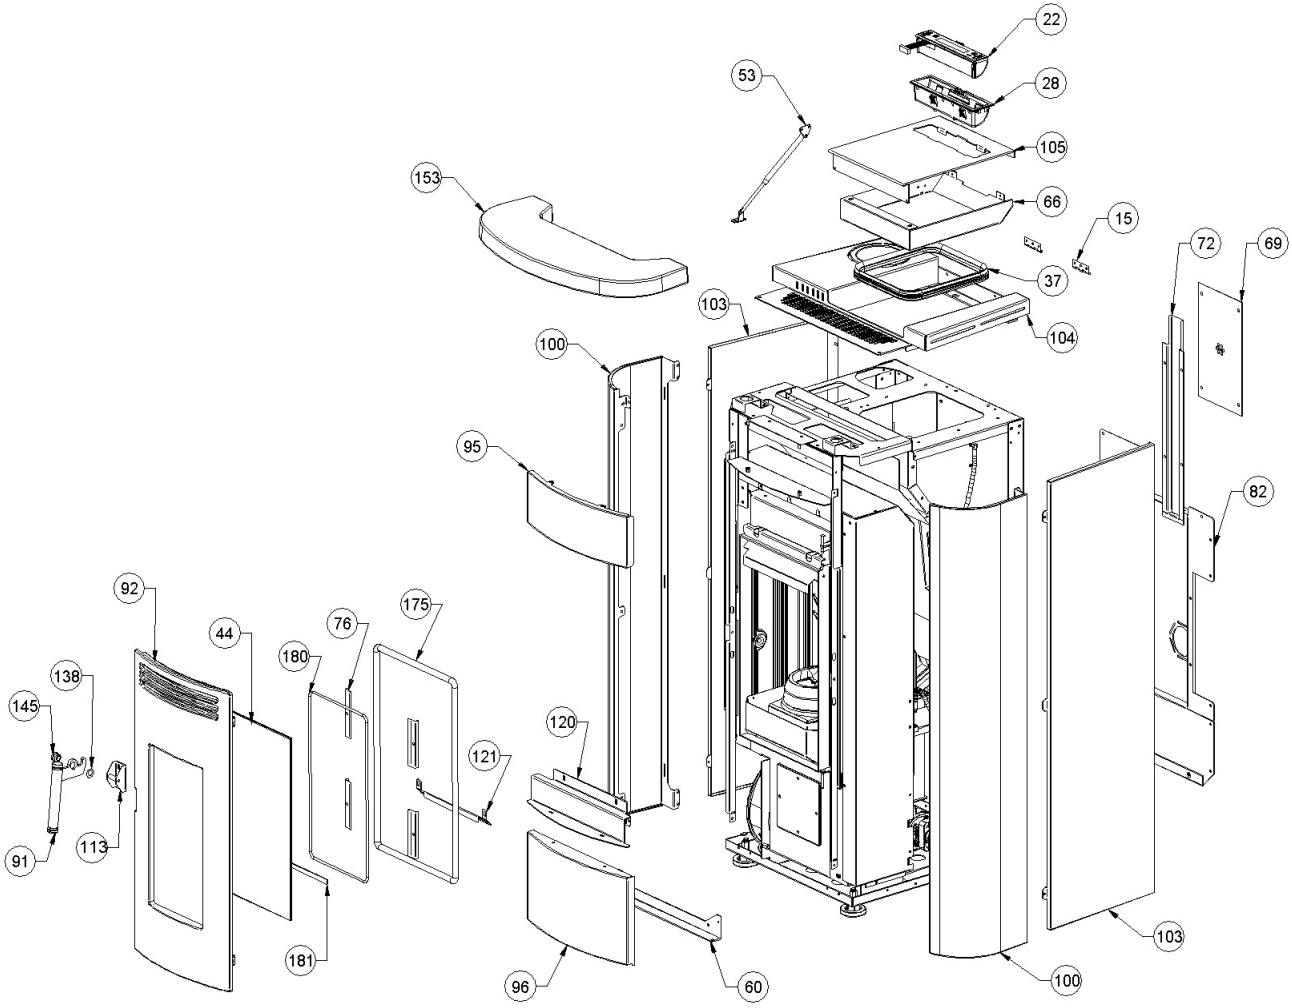

Image	Code	Description	Quantité dessin
177	000006781	GARNITURE/TRESSE 6 mm	1

Image	Code	Description	Quantité dessin
15	002208066	CHARNIÈRE COUVERCLE RÉSERVOIR NOIR	2
22	002272731	DISPLAY LCD NOIR	1
28	002273040	BOÎTIER PLASTIQUE	1
37	002273386	GARNITURE	1
44	002276543	VITRE SÉRIGRAPHIÉ	1
53	002290030	TIGE À RESSORT	1
60	002292656	ÉTRIER ZINGUÉ	1
66	002292860	CONTRE-COUVERCLE GALVANISÉ	1
69	002292867	FERMETURE POSTÉRIEURE ZINGUÉE	1
72	002292870	GOULOTTE CÂBLAGE ZINGUÉE	1
76	002293074	SUPPORT ZINGUÉ	4
82	002293406	DOS PERFORÉ R6 T9 ZN MIRKA	1
91	003280289	POIGNÉE NOIRE	1
92	003280293	PORTE FONTE ÉMAILLÉE	1
95	003280299	FAÇADE BORDEAUX	1
96	003280300	CARTER ROUGE	1
100	003280432	FLANC ROUGE	2
103	003280507	FLANC NOIR	2
104	003281393	DESSUS NOIR	1
105	003281394	COUVERCLE NOIR	1
113	003280704	ANCRAGE POIGNÉE	1
120	003281146	PROTECTION DE PEINTURE NOIR ARGENT KLAUDIA	1
121	003281190	DÉFLECTEUR NOIR	1
138	006000827	RONDELLE ÉLASTIQUE 10 mm	1

Image	Code	Description	Quantité dessin
3	002000548	PRISE AVEC INTERRUPTEUR ET PORTE-FUSIBLE	1
3	002000683	FUSIBLE 5 A	1
4	002000589	PRESSOSTAT 605.99879 HUBACONTROL	1
9	002001663	BORNIER	1
14	002006202	ENTRETOISE CARTE	2
17	002271115	MOTEUR TANGENTIEL	1
21	002272721	ENSEMBLE TUBE AVEC SONDE NTC	1
24	002272754	CARTE VENT 5S 128K X025_A02	1
27	002273028	SUPPORT PLASTIQUE	1
29	002273111	CAOUTCHOUC ANTI-VIBRATIONS	2
30	002273114	ENTRETOISE	2
36	002273370	GARNITURE	1
45	002277456	RIVET 5X35 BRUNI	2
48	002288754	INSPECTION ZINGUÉE	1
51	002288891	BOÎTIER ZINGUÉ	1
52	002289028	RACCORD POUR TUBE 6 mm	1
56	002292612	SUPPORT ZINGUÉ	1
58	002292625	ÉTRIER ZINGUÉ	1
61	002292670	CARTER ZINGUÉ	1
62	002292672	CARTER CANALISATION	1
63	002292857	SUPPORT ZINGUÉ	2
64	002292858	ÉTRIER ZINGUÉ	1
65	002292859	PLAQUE DE FIXATION	1
67	002292864	PAROI ANTÉRIEURE RÉSERVOIR ZINGUÉE	1