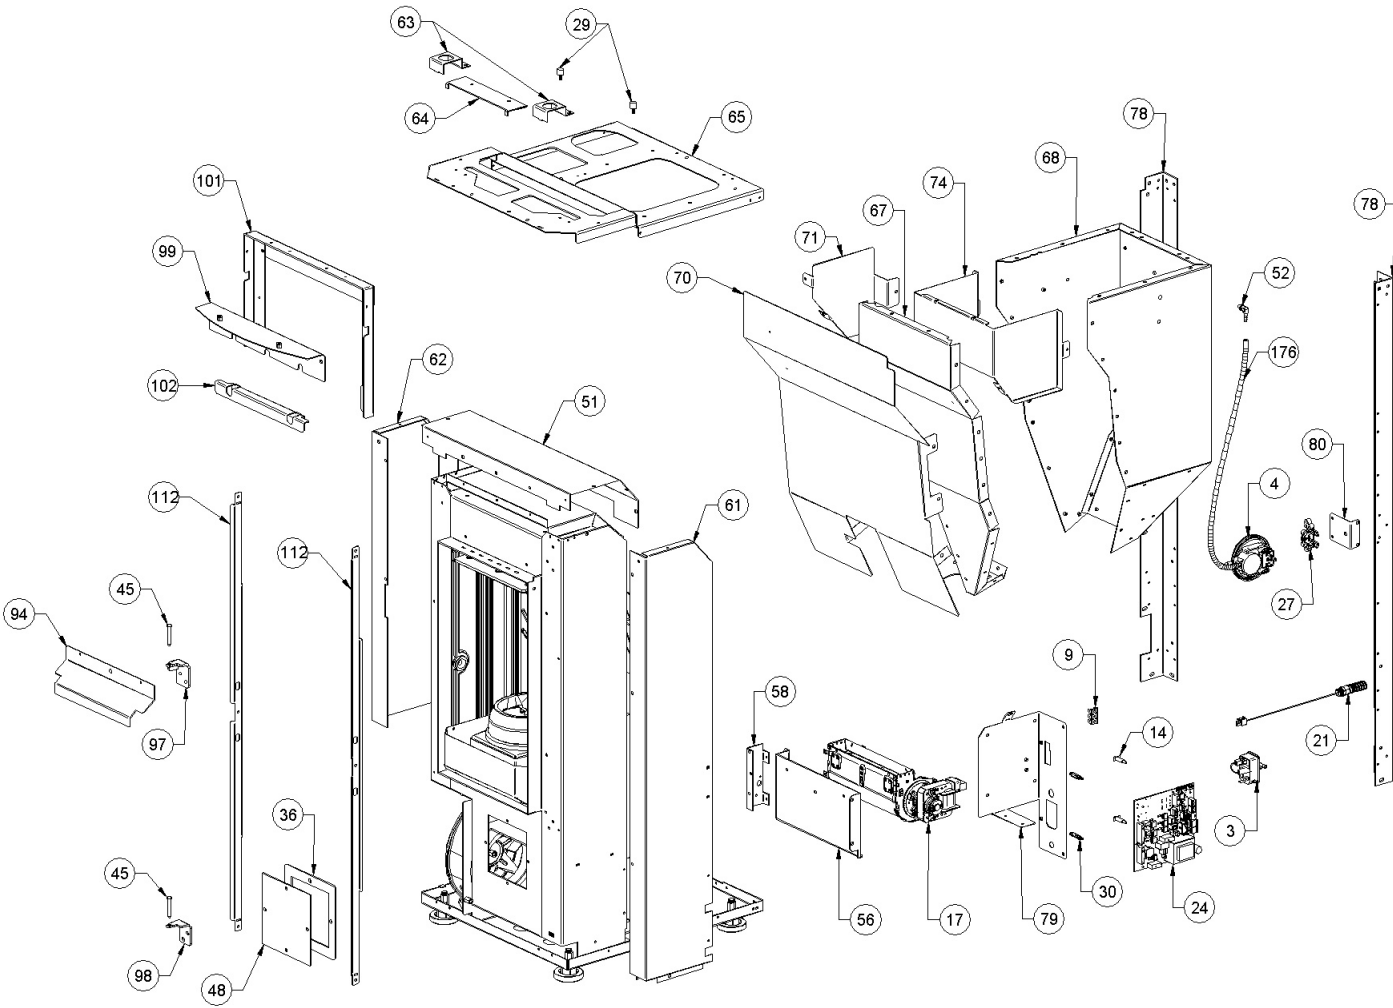

---

DOUILLE	1
COUVERTURE CÉRAMIQUE BORDEAUX	1
001292304-000_[2025]_01_04	

Image	Code	Description	Quantité dessin
175	000006789	JOINT 12 mm	1
180	000006792	GARNITURE/TRESSE 4 mm	1
181	000006774	GARNITURE/TRESSE 10X2 mm	1

Image	Code	Description	Quantité dessin
3	002000548	PRISE AVEC INTERRUPTEUR ET PORTE-FUSIBLE	1
3	002000683	FUSIBLE 5 A	1
4	002000589	PRESSOSTAT 605.99879 HUBACONTROL	1
9	002001663	BORNIER	1
14	002006202	ENTRETOISE CARTE	2
17	002271115	MOTEUR TANGENTIEL	1
21	002272721	ENSEMBLE TUBE AVEC SONDE NTC	1
24	002272754	CARTE VENT 5S 128K X025_A02	1
27	002273028	SUPPORT PLASTIQUE	1
29	002273111	CAOUTCHOUC ANTI-VIBRATIONS	2
30	002273114	ENTRETOISE	2
36	002273370	GARNITURE	1
45	002277456	RIVET 5X35 BRUNI	2
48	002288754	INSPECTION ZINGUÉE	1
51	002288891	BOÎTIER ZINGUÉ	1
52	002289028	RACCORD POUR TUBE 6 mm	1
56	002292612	SUPPORT ZINGUÉ	1
58	002292625	ÉTRIER ZINGUÉ	1
61	002292670	CARTER ZINGUÉ	1
62	002292672	CARTER CANALISATION	1
63	002292857	SUPPORT ZINGUÉ	2
64	002292858	ÉTRIER ZINGUÉ	1
65	002292859	PLAQUE DE FIXATION	1
67	002292864	PAROI ANTÉRIEURE RÉSERVOIR ZINGUÉE	1