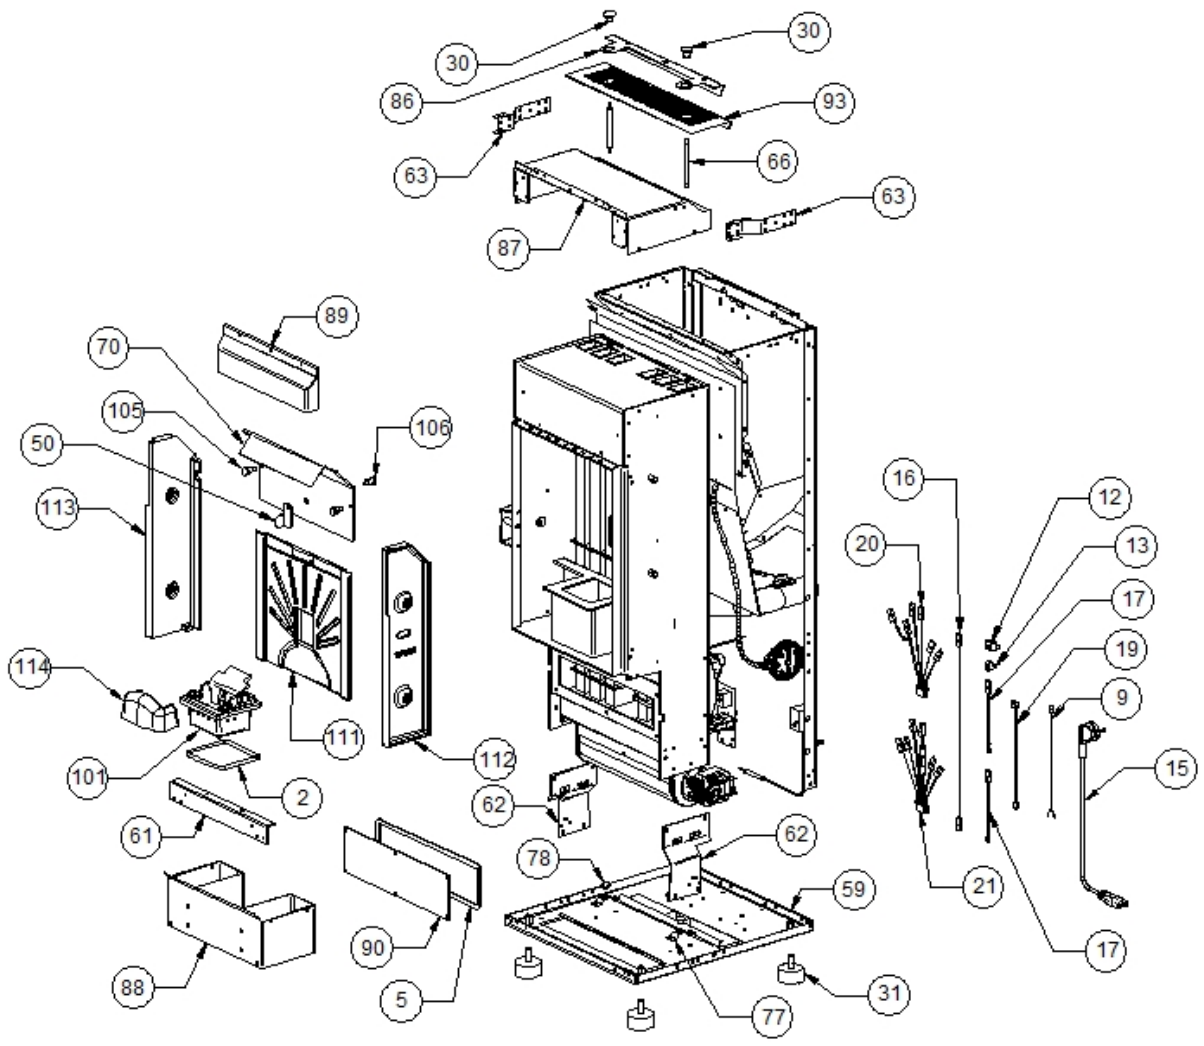

Image  	Code 	Description	Quantité dessin
2	000006763	GARNITURE/TRESSE 6 mm	1
5	000006774	GARNITURE/TRESSE 10X2 mm	1
9	002000570	SONDE 550 mm	1
12	002001312	CONNECTEUR	1
13	002001313	CONNECTEUR	1
15	002270002	CÂBLE D'ALIMENTATION	1
16	002270058	CÂBLE ÉLECTRIQUE	1
17	002270077	CÂBLE ÉLECTRIQUE	2
19	002270311	CÂBLAGE ÉLECTRIQUE	1
20	002270331	CÂBLAGE ÉLECTRIQUE	1
21	002270332	CÂBLAGE ÉLECTRIQUE	1
30	002273001	POMMEAU	2
31	002273003	PIED CAOUTCHOUC M10 50X25 mm	4
50	002278168	VERROU BLOQUE-FONTE	1
59	002287196	FOND ZINGUÉ	1
61	002287200	ÉQUERRE FIXATION PORTE	1
62	002287201	ÉTRIER CHAMBRE COMBUSTION	2
63	002287202	PARTIE LATÉRALE ZINGUÉE	2
66	002287212	TIGE GUIDE RACLEURS	2
70	002287222	DÉFLECTEUR FUMÉE	1
77	002287331	BRIDE TANGENTIELLE ZINGUÉE	2
78	002303006	TAMPON EN CAOUTCHOUC	3
86	003277677	PROTECTION RÉSERVOIR NOIR	1
87	003277678	CARTER VENTILATEUR NOIR	1
88	003277679	TIROIR CENDRES NOIR	1
89	003277680	DÉFLECTEUR AIR VITRE NOIR	1
90	003277681	COUVERCLE INSPECTION NOIR	1
93	003277684	BRIDE PORTE NOIR	1
101	003278221	BRASIER FONTE AVEC DIVISEUR ET PIVOT	1
105	006277022	PIVOT ACIER	2
106	006277023	PIVOT ACIER	1
111	007270184	PAROI FONTE	1
112	007270185	PAROI FONTE	1
113	007270186	PAROI FONTE	1
114	007270191	PARE-FLAMME	1