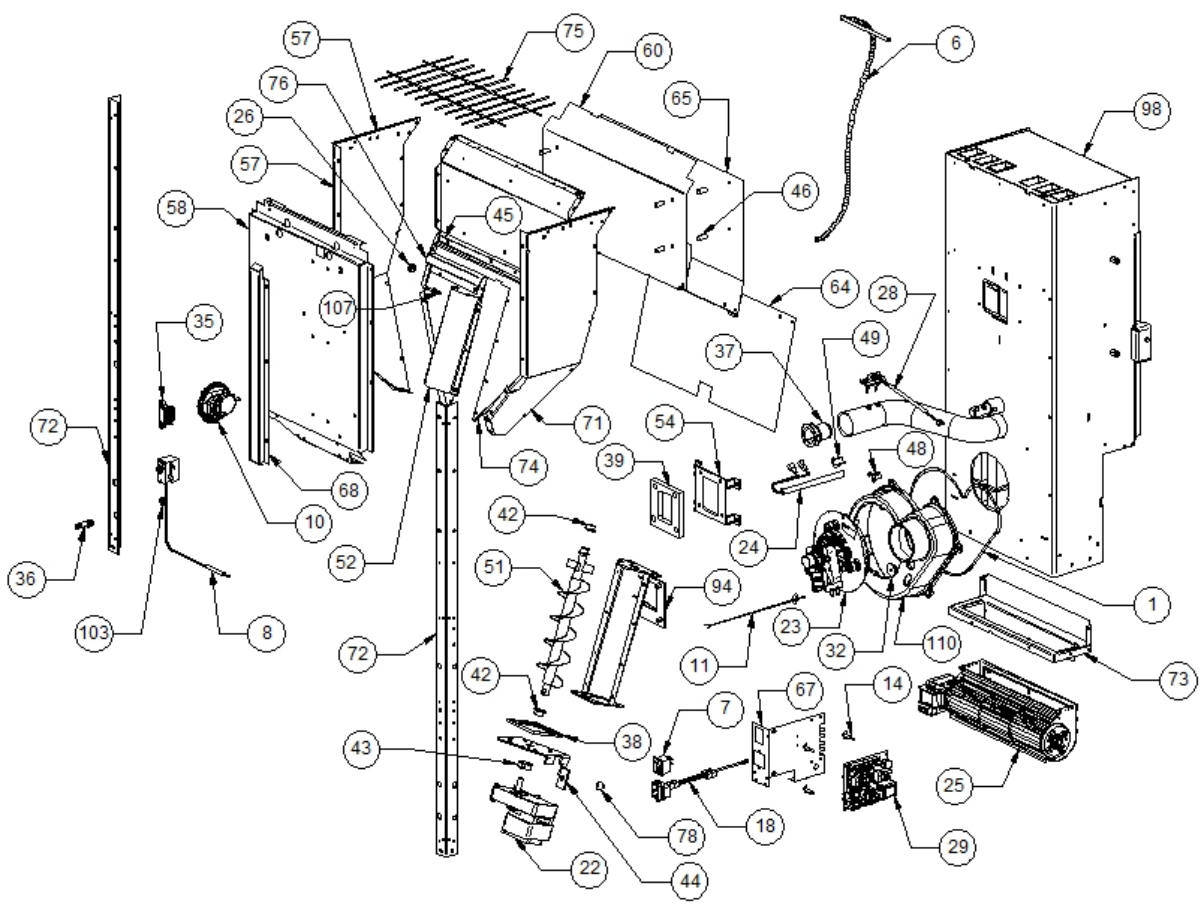

Image  	Code 	Description	Quantité dessin
2	000006763	GARNITURE/TRESSE 6 mm	1
5	000006774	GARNITURE/TRESSE 10X2 mm	1
9	002000570	SONDE 550 mm	1
12	002001312	CONNECTEUR	1
13	002001313	CONNECTEUR	1
15	002270002	CÂBLE D'ALIMENTATION	1
16	002270058	CÂBLE ÉLECTRIQUE	1
17	002270077	CÂBLE ÉLECTRIQUE	2
19	002270311	CÂBLAGE ÉLECTRIQUE	1
20	002270331	CÂBLAGE ÉLECTRIQUE	1
21	002270332	CÂBLAGE ÉLECTRIQUE	1
30	002273001	POMMEAU	2
31	002273003	PIED CAOUTCHOUC M10 50X25 mm	4
50	002278168	VERROU BLOQUE-FONTE	1
59	002287196	FOND ZINGUÉ	1
61	002287200	ÉQUERRE FIXATION PORTE	1
62	002287201	ÉTRIER CHAMBRE COMBUSTION	2
63	002287202	PARTIE LATÉRALE ZINGUÉE	2
66	002287212	TIGE GUIDE RACLEURS	2
70	002287222	DÉFLECTEUR FUMÉE	1
77	002287331	BRIDE TANGENTIELLE ZINGUÉE	2
78	002303006	TAMPON EN CAOUTCHOUC	3
86	003277677	PROTECTION RÉSERVOIR NOIR	1
87	003277678	CARTER VENTILATEUR NOIR	1
88	003277679	TIROIR CENDRES NOIR	1
89	003277680	DÉFLECTEUR AIR VITRE NOIR	1
90	003277681	COUVERCLE INSPECTION NOIR	1
93	003277684	BRIDE PORTE NOIR	1
101	003278221	BRASIER FONTE AVEC DIVISEUR ET PIVOT	1
105	006277022	PIVOT ACIER	2
106	006277023	PIVOT ACIER	1
111	007270184	PAROI FONTE	1
112	007270185	PAROI FONTE	1
113	007270186	PAROI FONTE	1
114	007270191	PARE-FLAMME	1