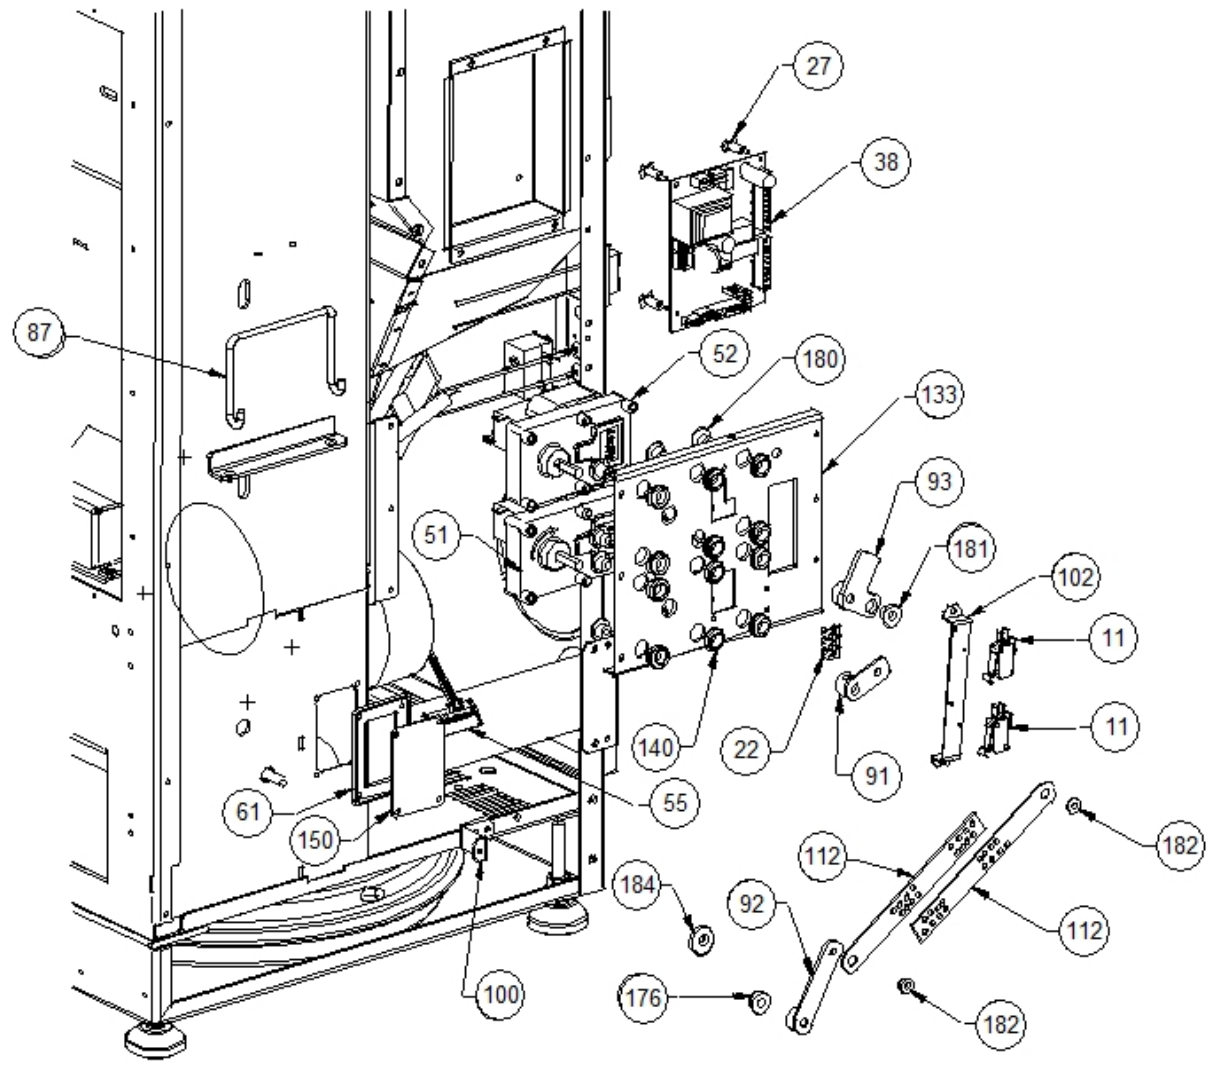

Image  	Code 	Description	Quantité dessin
1	000006760	GARNITURE/TRESSE 10X3 mm	1
75	002277587	CROCHET BOÎTIER SYNOPTIQUE	1
77	002277599	ÉQUERRE GRILLE ÉTIRÉE ZINGUÉE	1
83	002277765	PROFIL LATÉRAL ZINGUÉ	2
96	002278162	ENSEMBLE PIVOT NETTOYAGE TUYAUX	1
98	002278173	ÉQUERRE COUVERCLE FONTE ZINGUÉE	2
101	002278176	ÉQUERRE FLANC ZINGUÉE	2
107	002278548	LEVIER MOTORÉDUCTEUR ZINGUÉ	1
143	003277114	COUVERCLE INSPECTION NOIR	1
151	003277488	COUVERCLE INSPECTION NOIR	1
152	003277489	COUVERCLE INSPECTION NOIR	1
153	003277572	GRILLE ÉTIRÉE PROTECTION PELLET NOIR	1
161	003278205	ENSEMBLE CHAMBRE COMBUSTION NOIRE	1
177	006008608	DOUILLE 10 mm	2
181	006277020	DOUILLE	4

Image  	Code 	Description	Quantité dessin
11	002000538	MICRORUPTEUR AVEC LEVIER	1
22	002001663	BORNIER	1
27	002006202	ENTRETOISE CARTE	1
38	002202512	CARTE ÉLECTRONIQUE	1
51	002271009	MOTORÉDUCTEUR	1
52	002271013	MOTORÉDUCTEUR	2
55	002272583	CAPTEUR DÉBITMÈTRE	1
61	002273313	GARNITURE	1
87	002278106	POIGNÉE MANUTENTION POËLE	2
91	002278140	PIVOT NETTOYAGE BRASIER	1
92	002278153	PIVOT NETTOYAGE BRASIER	1
93	002278155	PIVOT MOTORÉDUCTEUR	1
100	002278175	ÉQUERRE FLANC ZINGUÉE	2
102	002278196	ÉQUERRE FOND BRASIER ZINGUÉE	1
112	002278607	LEVIER FOND BRASIER	2
133	002279760	BRIDE MOTEUR ZINGUÉE	1
140	002311301	PASSE-CÂBLE	12
150	003277487	COUVERCLE INSPECTION NOIR	1
176	006008607	DOUILLE 8 mm	1
180	006277013	DOUILLE	12
181	006277020	DOUILLE	4
182	006277026	DOUILLE	4
184	006277077	RONDELLE FERMETURE	1