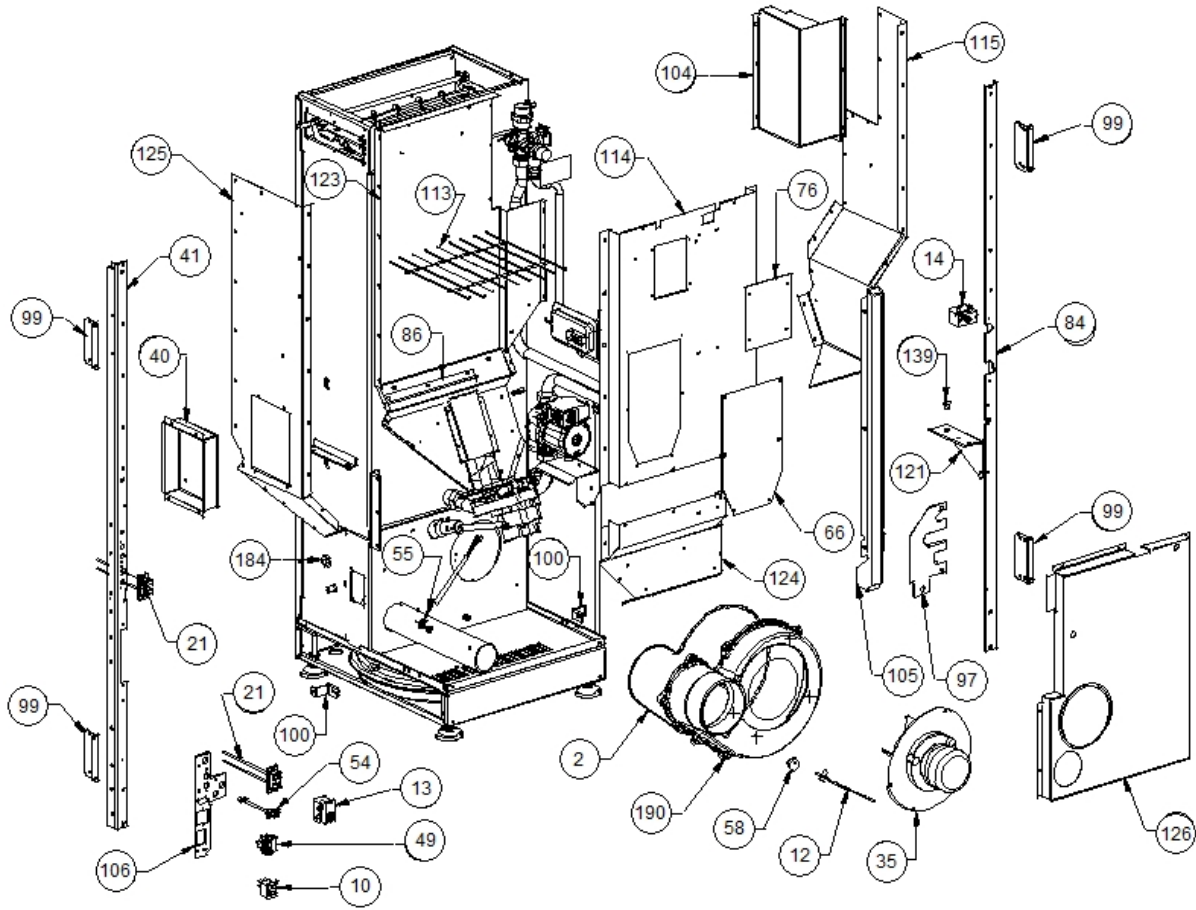

Image  	Code 	Description	Quantité dessin
11	002000538	MICRORUPTEUR AVEC LEVIER	1
22	002001663	BORNIER	1
27	002006202	ENTRETOISE CARTE	1
38	002202512	CARTE ÉLECTRONIQUE	1
51	002271009	MOTORÉDUCTEUR	1
52	002271013	MOTORÉDUCTEUR	2
55	002272583	CAPTEUR DÉBITMÈTRE	1
61	002273313	GARNITURE	1
87	002278106	POIGNÉE MANUTENTION POËLE	2
91	002278140	PIVOT NETTOYAGE BRASIER	1
92	002278153	PIVOT NETTOYAGE BRASIER	1
93	002278155	PIVOT MOTORÉDUCTEUR	1
100	002278175	ÉQUERRE FLANC ZINGUÉE	2
102	002278196	ÉQUERRE FOND BRASIER ZINGUÉE	1
112	002278607	LEVIER FOND BRASIER	2
133	002279760	BRIDE MOTEUR ZINGUÉE	1
140	002311301	PASSE-CÂBLE	12
150	003277487	COUVERCLE INSPECTION NOIR	1
176	006008607	DOUILLE 8 mm	1
180	006277013	DOUILLE	12
181	006277020	DOUILLE	4
182	006277026	DOUILLE	4
184	006277077	RONDELLE FERMETURE	1