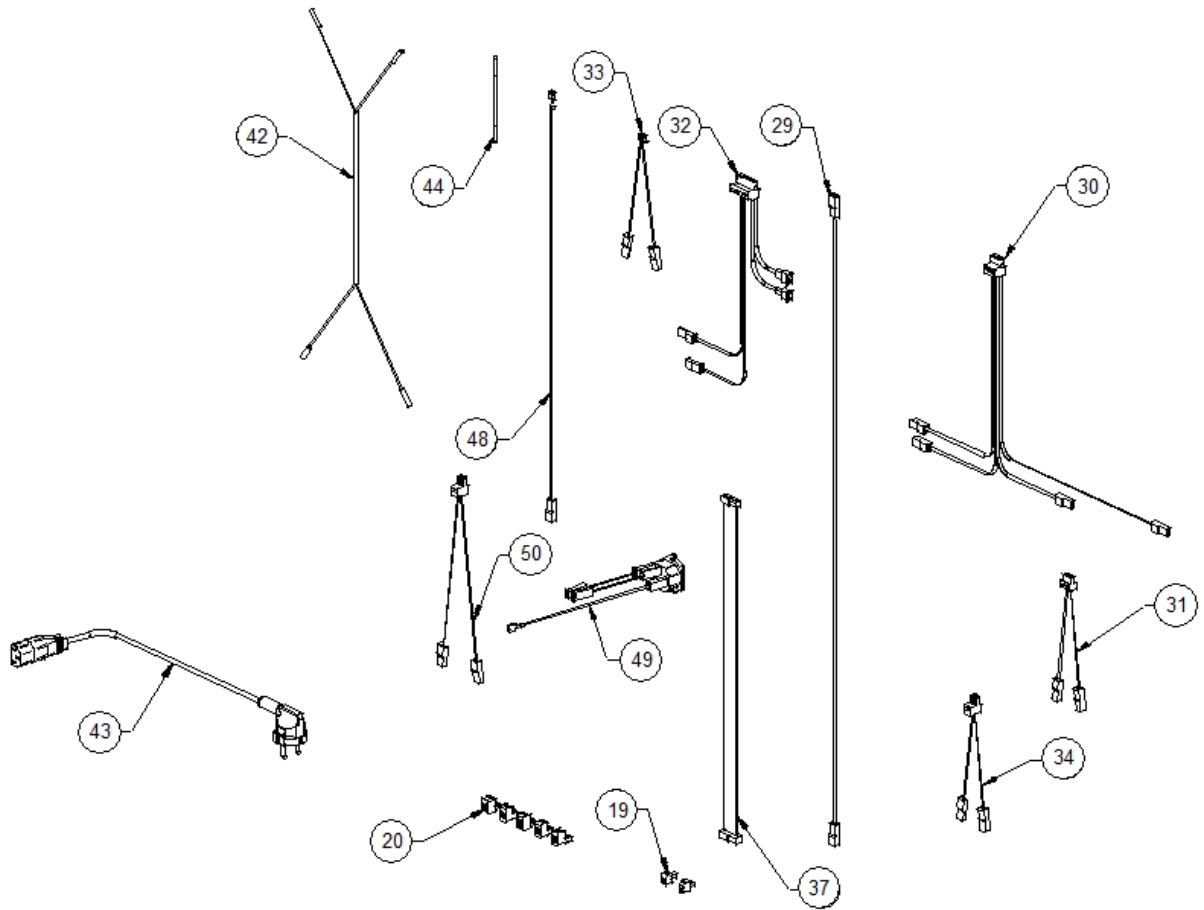

Image  	Code 	Description	Quantité dessin
56	002272588	AFFICHEUR LCD	1
57	002272591	TÉLÉCOMMANDE	1
59	002273024	POIGNÉE	1
60	002273025	BOÎTIER PLASTIQUE	1
67	002277403	CHARNIÈRE COUVERCLE RÉSERVOIR NOIR	1
71	002277472	TIGE GUIDE COUVERCLE	1
74	002277586	CROCHET BOÎTIER SYNOPTIQUE	1
116	002278623	CROCHET ZINGUÉ SUPPORT PARTIE FRONTALE	2
117	002278624	FLANC GRIS	2
118	002278625	FLANC ROUGE	2
119	002278626	SUPPORT FLANC ZINGUÉ	4
138	002279992	COUVERCLE RÉSERVOIR GRIS	1
141	003277062	PORTE NOIRE	1
144	003277134	PARTIE FRONTALE NOIR	1
149	003277483	ÉQUERRE SUPPORT PORTE NOIRE	1
189	006503001	RESSORT	1
191	007270092	COUVERTURE FONTE NOIR	1
192	009278200	TISONNIER	1

Image  	Code 	Description	Quantité dessin
88	002278135	BRIDE BRASIER ZINGUÉ	1
94	002278158	ENSEMBLE TIGE FOND BRASIER	1
95	002278159	ÉQUERRE FOND BRASIER ZINGUÉE	2
108	002278578	GUIDE SUPPORT FOND BRASIER	2
109	002278580	TIGE ACIER FOND BRASIER	2
127	002279746	ENSEMBLE BRASIER ACIER	1
129	002279748	DÉFLECTEUR	1
131	002279752	FOND BRASIER COMPLET	1
182	006277026	DOUILLE	4
183	006277075	PIVOT ACIER	1
185	006277078	CONTREPOIDS	2

Image  	Code 	Description	Quantité dessin
19	002001304	CONNECTEUR	2
20	002001313	CONNECTEUR	5
29	002200028	CÂBLE ÉLECTRIQUE	1
30	002200269	CÂBLAGE ÉLECTRIQUE	1
31	002200273	CÂBLAGE ÉLECTRIQUE	1
32	002200274	CÂBLAGE ÉLECTRIQUE	1
33	002200275	CÂBLAGE ÉLECTRIQUE	1
34	002200276	CÂBLAGE ÉLECTRIQUE	1
37	002202510	CÂBLE ÉLECTRIQUE	1
42	002270001	CÂBLE D'ALIMENTATION	1
43	002270002	CÂBLE D'ALIMENTATION	1
44	002270040	CÂBLE ÉLECTRIQUE	1
48	002270083	CÂBLE ÉLECTRIQUE	1
49	002270298	FICHE TRIPOLAIRE	1
50	002270299	CÂBLAGE ÉLECTRIQUE	1