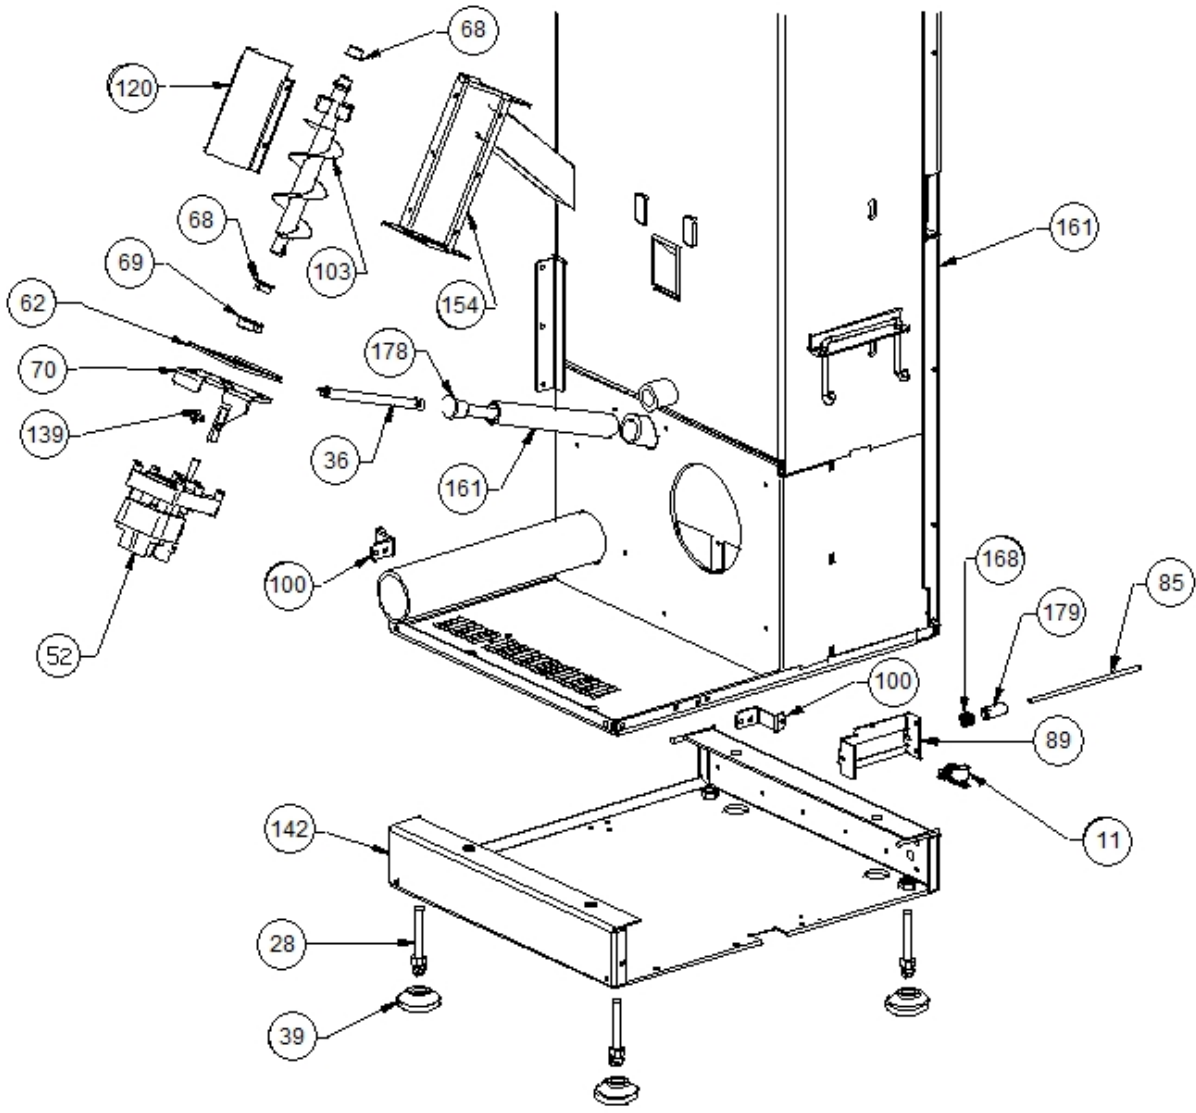

Image 		Code	Description	Quantité dessin
16		002000587	PRESSOSTAT 0,4-2,5 bars	1
17		002000631	ÉLECTROPOMPE	1
18		002000632	VANNE AUTOMATIQUE 3/8'	1
24		002003300	"GARNITURE CARTON 1"""	4
25		002003301	"GARNITURE CARTON 1/2"""	2
26		002003302	GARNITURE CARTON 2X8,5X14,5 mm	2
64		002276151	"VASE D'EXPANSION 6 l 3/8"""	1
78		002277671	TUYAU SORTIE	1
79		002277674	TUYAU ÉVACUATION	1
80		002277686	TUYAU POMPE	1
81		002277687	TUYAU SORTIE	1
82		002277688	TUYAU POUR VASE D'EXPANSION	1
161		003278205	ENSEMBLE CHAMBRE COMBUSTION NOIRE	1
172		006008510	"ROBINET DE VIDANGE AVEC BOUCHON 1/2"" "	1
173		006008512	"NIPPLE 1/2"""	1
174		006008513	"VANNE DE SÉCURITÉ 1/2"" 3 bars"	1
188		006277407	INSERT LAITON	1

Image  	Code 	Description	Quantité dessin
11	002000538	MICRORUPTEUR AVEC LEVIER	1
28	002006208	TIGE ARTICULÉE M10	4
36	002201025	BOUGIE ALLUMAGE 400 W CÂBLE 500 mm	1
39	002203003	PIED CAOUTCHOUC	4
62	002273314	GARNITURE	1
68	002277405	DOUILLES BRIDÉES	1
69	002277410	BAGUE 30X10 mm	1
70	002277426	BRIDE BLOCAGE MOTORÉDUCTEUR	4
85	002278039	TIGE MICRORUPTEUR	1
89	002278136	ÉQUERRE PORTE ZINGUÉE	1
100	002278175	ÉQUERRE FLANC ZINGUÉE	2
103	002278403	SPIRALE PELLET	1
120	002279323	COUVERCLE SPIRALE	1
139	002303006	TAMPON EN CAOUTCHOUC	1
142	003277111	PLINTHE INFÉRIEURE NOIRE	1
154	003277573	ENSEMBLE TUYAU D'ALIMENTATION PELLET NOIR	1
161	003278205	ENSEMBLE CHAMBRE COMBUSTION NOIRE	1
168	006003000	RESSORT	1
178	006207009	DOUILLE	1
179	006277005	CYLINDRE FER	1