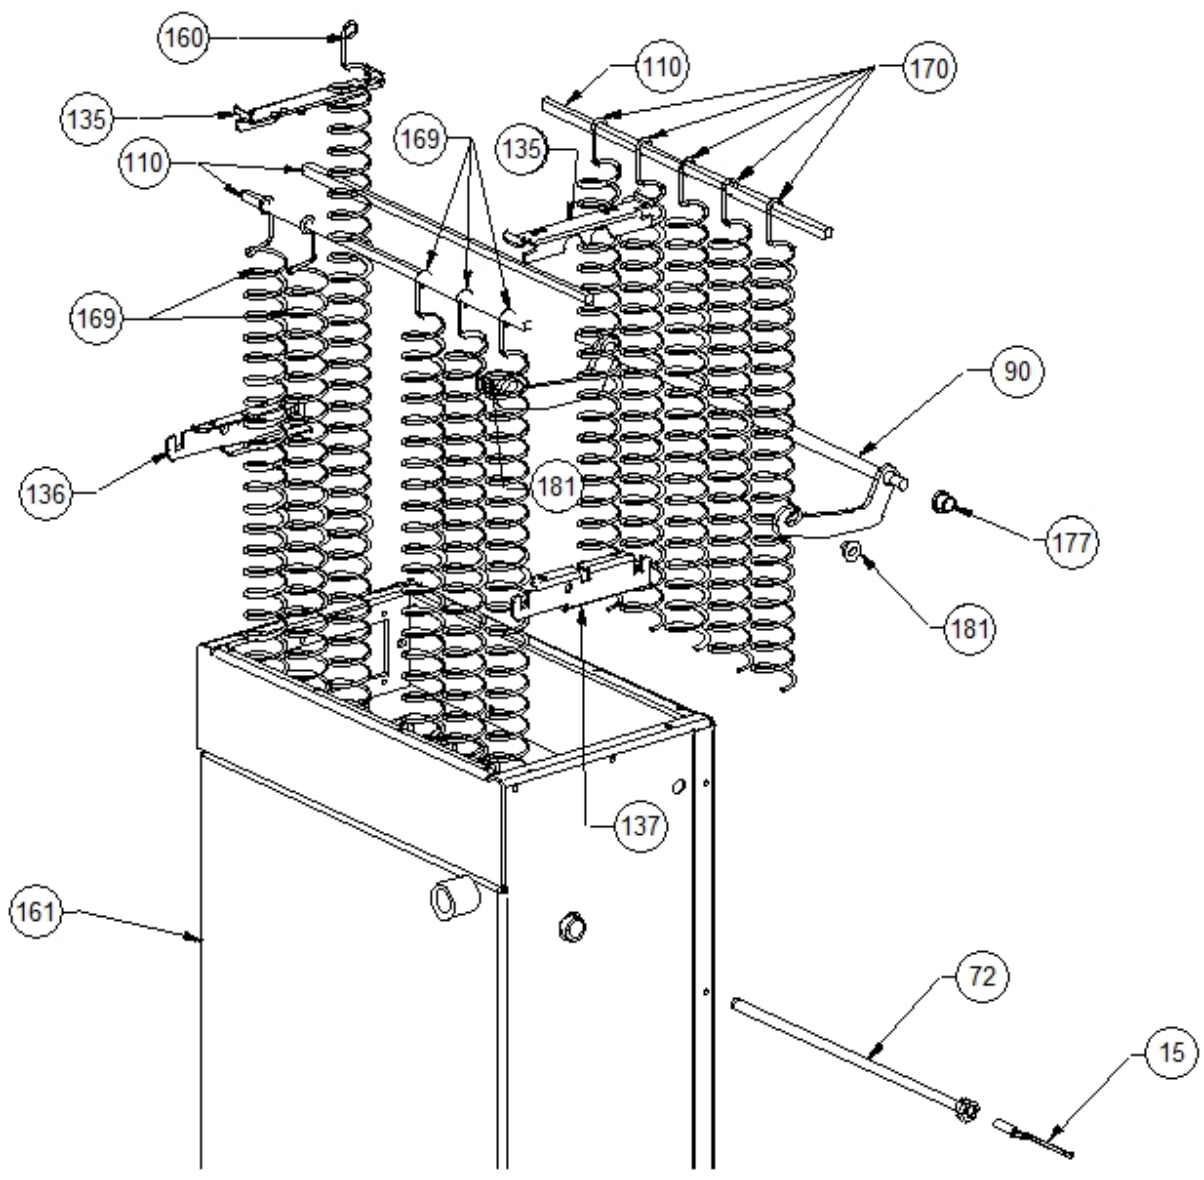

Image  	Code 	Description	Quantité dessin
11	002000538	MICRORUPTEUR AVEC LEVIER	1
28	002006208	TIGE ARTICULÉE M10	4
36	002201025	BOUGIE ALLUMAGE 400 W CÂBLE 500 mm	1
39	002203003	PIED CAOUTCHOUC	4
62	002273314	GARNITURE	1
68	002277405	DOUILLES BRIDÉES	1
69	002277410	BAGUE 30X10 mm	1
70	002277426	BRIDE BLOCAGE MOTORÉDUCTEUR	4
85	002278039	TIGE MICRORUPTEUR	1
89	002278136	ÉQUERRE PORTE ZINGUÉE	1
100	002278175	ÉQUERRE FLANC ZINGUÉE	2
103	002278403	SPIRALE PELLET	1
120	002279323	COUVERCLE SPIRALE	1
139	002303006	TAMPON EN CAOUTCHOUC	1
142	003277111	PLINTHE INFÉRIEURE NOIRE	1
154	003277573	ENSEMBLE TUYAU D'ALIMENTATION PELLET NOIR	1
161	003278205	ENSEMBLE CHAMBRE COMBUSTION NOIRE	1
168	006003000	RESSORT	1
178	006207009	DOUILLE	1
179	006277005	CYLINDRE FER	1

Image  	Code 	Description	Quantité dessin
15	002000569	SONDE 2000 mm	1
72	002277501	BULBE PORTE-THERMOSTAT	1
90	002278137	PIVOT NETTOYAGE TUYAUX	1
110	002278591	TIGE SUPPORT RESSORTS	3
135	002279858	BANDE TIGE SPIRALES	2
136	002279859	RAIL GUIDE SPIRALES ZINGUÉE	1
137	002279860	RAIL GUIDE SPIRALES ZINGUÉE	1
160	003278119	RESSORT NETTOYAGE TUYAUX ACIER	1
161	003278205	ENSEMBLE CHAMBRE COMBUSTION NOIRE	1
169	006003001	RESSORT ACIER	5
170	006003002	RESSORT ACIER	10
177	006008608	DOUILLE 10 mm	2
181	006277020	DOUILLE	4