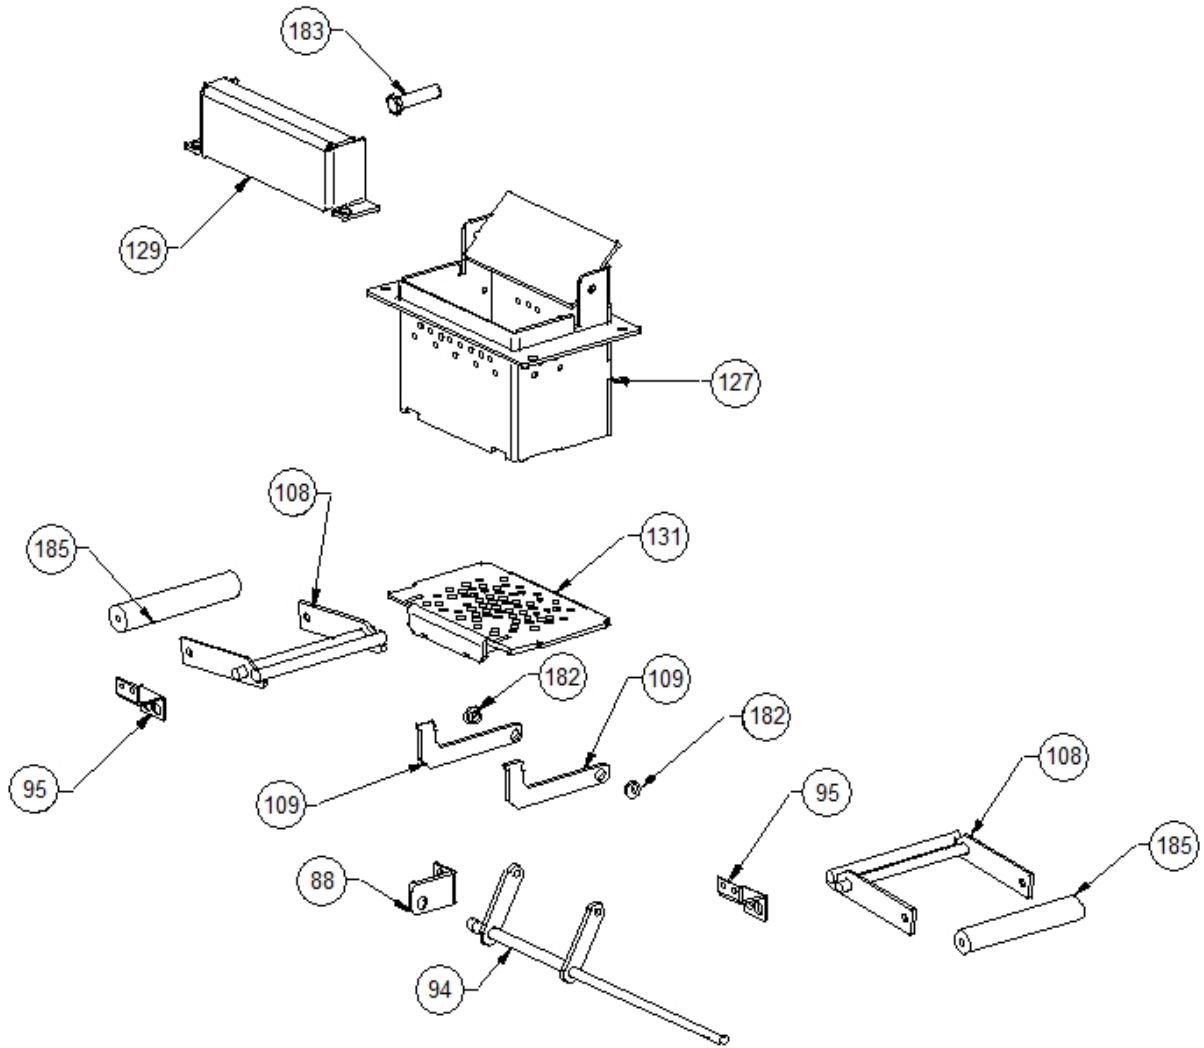

Image  	Code 	Description	Quantité dessin
56	002272588	AFFICHEUR LCD	1
57	002272591	TÉLÉCOMMANDE	1
59	002273024	POIGNÉE	1
60	002273025	BOÎTIER PLASTIQUE	1
67	002277403	CHARNIÈRE COUVERCLE RÉSERVOIR NOIR	1
71	002277472	TIGE GUIDE COUVERCLE	1
74	002277586	CROCHET BOÎTIER SYNOPTIQUE	1
116	002278623	CROCHET ZINGUÉ SUPPORT PARTIE FRONTALE	2
117	002278624	FLANC GRIS	2
118	002278625	FLANC ROUGE	2
119	002278626	SUPPORT FLANC ZINGUÉ	4
138	002279992	COUVERCLE RÉSERVOIR GRIS	1
141	003277062	PORTE NOIRE	1
144	003277134	PARTIE FRONTALE NOIR	1
149	003277483	ÉQUERRE SUPPORT PORTE NOIRE	1
189	006503001	RESSORT	1
191	007270092	COUVERTURE FONTE NOIR	1
192	009278200	TISONNIER	1

Image  	Code 	Description	Quantité dessin
88	002278135	BRIDE BRASIER ZINGUÉ	1
94	002278158	ENSEMBLE TIGE FOND BRASIER	1
95	002278159	ÉQUERRE FOND BRASIER ZINGUÉE	2
108	002278578	GUIDE SUPPORT FOND BRASIER	2
109	002278580	TIGE ACIER FOND BRASIER	2
127	002279746	ENSEMBLE BRASIER ACIER	1
129	002279748	DÉFLECTEUR	1
131	002279752	FOND BRASIER COMPLET	1
182	006277026	DOUILLE	4
183	006277075	PIVOT ACIER	1
185	006277078	CONTREPOIDS	2

Image  	Code 	Description	Quantité dessin
19	002001304	CONNECTEUR	2
20	002001313	CONNECTEUR	5
29	002200028	CÂBLE ÉLECTRIQUE	1
30	002200269	CÂBLAGE ÉLECTRIQUE	1
31	002200273	CÂBLAGE ÉLECTRIQUE	1
32	002200274	CÂBLAGE ÉLECTRIQUE	1
33	002200275	CÂBLAGE ÉLECTRIQUE	1
34	002200276	CÂBLAGE ÉLECTRIQUE	1
37	002202510	CÂBLE ÉLECTRIQUE	1
42	002270001	CÂBLE D'ALIMENTATION	1
43	002270002	CÂBLE D'ALIMENTATION	1
44	002270040	CÂBLE ÉLECTRIQUE	1
48	002270083	CÂBLE ÉLECTRIQUE	1
49	002270298	FICHE TRIPOLAIRE	1
50	002270299	CÂBLAGE ÉLECTRIQUE	1