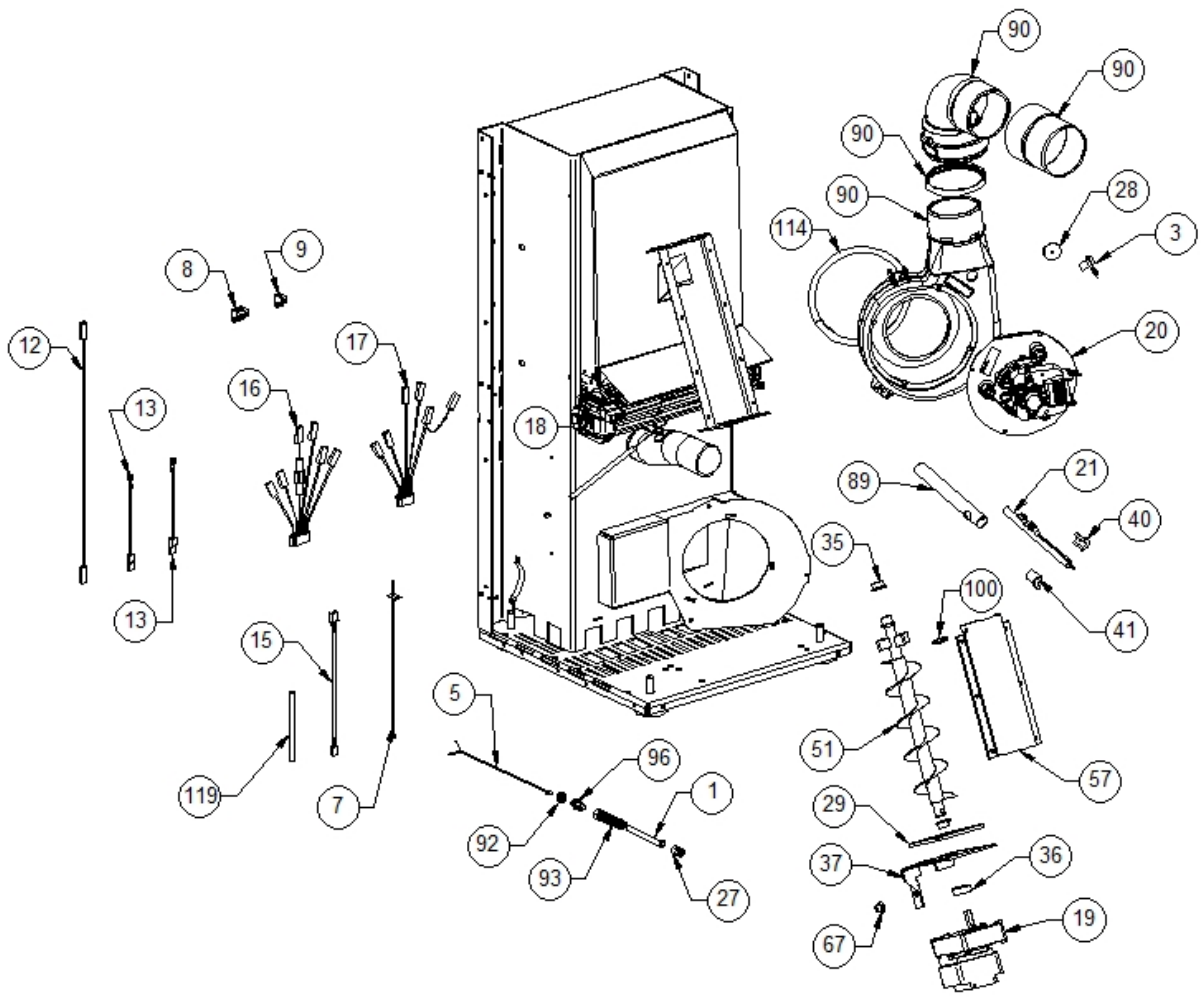

Image 		Code 	Description	Quantité dessin
1		000006906	TUBE 8 mm	1
3		002000564	SONDE	1
5		002000570	SONDE 550 mm	1
7		002000706	SONDE	1
8		002001312	CONNECTEUR	1
9		002001313	CONNECTEUR	1
12		002270058	CÂBLE ÉLECTRIQUE	1
13		002270077	CÂBLE ÉLECTRIQUE	2
15		002270311	CÂBLAGE ÉLECTRIQUE	1
16		002270329	CÂBLAGE ÉLECTRIQUE	1
17		002270330	CÂBLAGE ÉLECTRIQUE	1
18		002271003	VENTILATEUR TANGENTIEL	1
19		002271032	MOTORÉDUCTEUR	1
20		002271033	MOTEUR SORTIE FUMÉE	1
20		002272616	TRADUCTION NON DISPONIBLE	1
21		002271036	BOUGIE ALLUMAGE 300 W AVEC FASTON	1
27		002273005	CAPUCHON	1
28		002273006	TAMPON EN CAOUTCHOUC	1
29		002273314	GARNITURE	1
35		002277405	DOUILLES BRIDÉES	2
36		002277410	BAGUE 30X10 mm	1
37		002277426	BRIDE BLOCAGE MOTORÉDUCTEUR	1
40		002277576	SUPPORT RÉSTANCE FILETÉ ZINGUÉ	1
41		002277577	SUPPORT RÉSTANCE ZINGUÉ	1
51		002278401	SPIRALE PELLET	1
57		002279315	COUVERCLE SPIRALE ZINGUÉ	1
67		002303006	TAMPON EN CAOUTCHOUC	1
89		003278211	ENSEMBLE CHAMBRE COMBUSTION NOIRE	1
90		004278064	COQUE VIS SANS FIN FONTE NOIR	1
92		006000710	"ÉCROU 1/8""	1
93		006000711	ÉCROU AVEC RESSORT	1
96		006008507	CORPS DROIT 1/8	1
100		006277069	RACCORD POUR TUBE 6 mm	1
114		000006760	GARNITURE/TRESSE 10X3 mm	1
119		000006913	TUBE 8 mm	1