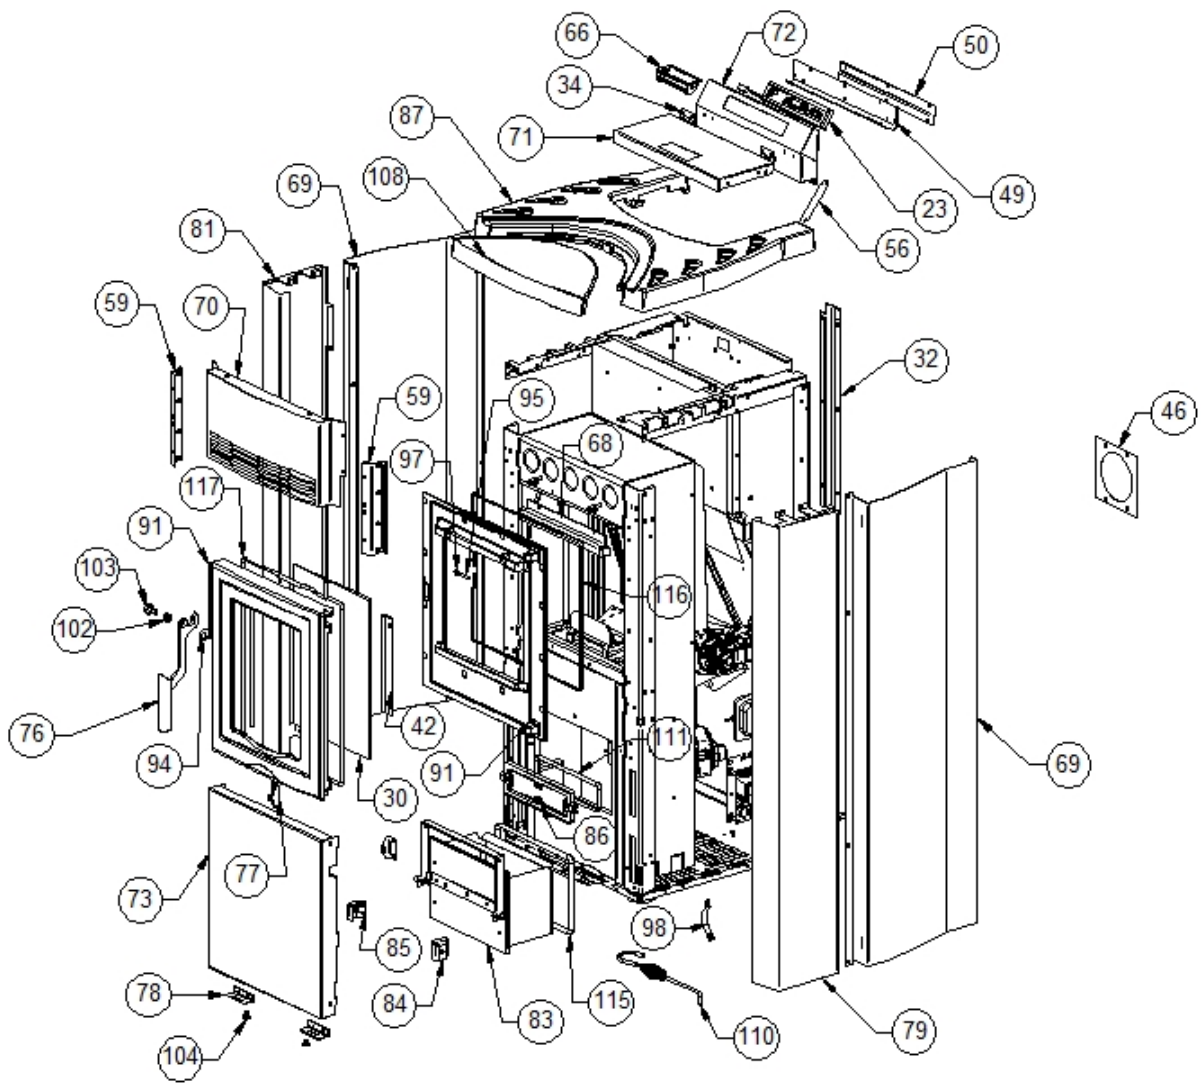

Image 		Code 	Description	Quantité dessin
23		002272546	AFFICHEUR LED	1
30		002276406	VITROCÉRAMIQUE 4X220X313 mm	1
32		002277146	BOÎTIER PROTECTION SYNOPTIQUE	1
34		002277403	CHARNIÈRE COUVERCLE RÉSERVOIR NOIR	2
42		002277583	ÉQUERRE VITRE	2
46		002278004	BRIDE CENTRAGE TUYAU	1
49		002278274	FERMETURE BOÎTIER SYNOPTIQUE	1
50		002278275	RENFORT ZINGUÉ	1
56		002279114	TIGE GUIDE COUVERCLE	1
59		002279554	SUPPORT GRILLE ZINGUÉ	2
66		002303000	POIGNÉE	1
68		003277079	DÉFLECTEUR AIR VITRE NOIR	1
69		003277119	FLANC NOIR	2
70		003277120	GRILLE NOIRE	1
71		003277203	COUVERCLE RÉSERVOIR NOIR	1
72		003277218	BOÎTIER AFFICHEUR NOIR	1
73		003277278	PORTE NOIRE	1
76		003277431	POIGNÉE NOIR	1
77		003277472	ÉQUERRE PORTE NOIRE	2
78		003277490	ÉQUERRE SUPPORT PORTE NOIRE	2
79		003277536	FLANC ROUGE	1
81		003277538	FLANC ROUGE	1
83		003277658	TIROIR CENDRES NOIR	1
84		003277668	ÉTRIER TIROIR CENDRES NOIR	1
85		003277669	ÉTRIER TIROIR CENDRES NOIR	1
86		003278118	COUVERTURE FONTE NOIR	1
87		003278169	COUVERTURE FONTE NOIR	1
91		004278096	ENSEMBLE PORTE ET FAÇADE NOIRE	1
94		006000827	RONDELLE ÉLASTIQUE 10 mm	1
95		006003201	FICHE 20X4 mm	1
97		006008600	DOUILLE	1
98		006273004	RESSORT ACIER	2
102		006277400	HEXAGONE POUR RÉGLAGE	1
103		006277401	PIVOT LAITON	1
104		006503001	RESSORT	2
108		007273029	COUVERTURE CÉRAMIQUE BORDEAUX	1
110		009278200	TISONNIER	1
111		000006763	GARNITURE/TRESSE 6 mm	1
115		000006766	GARNITURE/TRESSE 8 mm	1
116		000006761	GARNITURE/TRESSE 4 mm	1
117		000006763	GARNITURE/TRESSE 6 mm	1